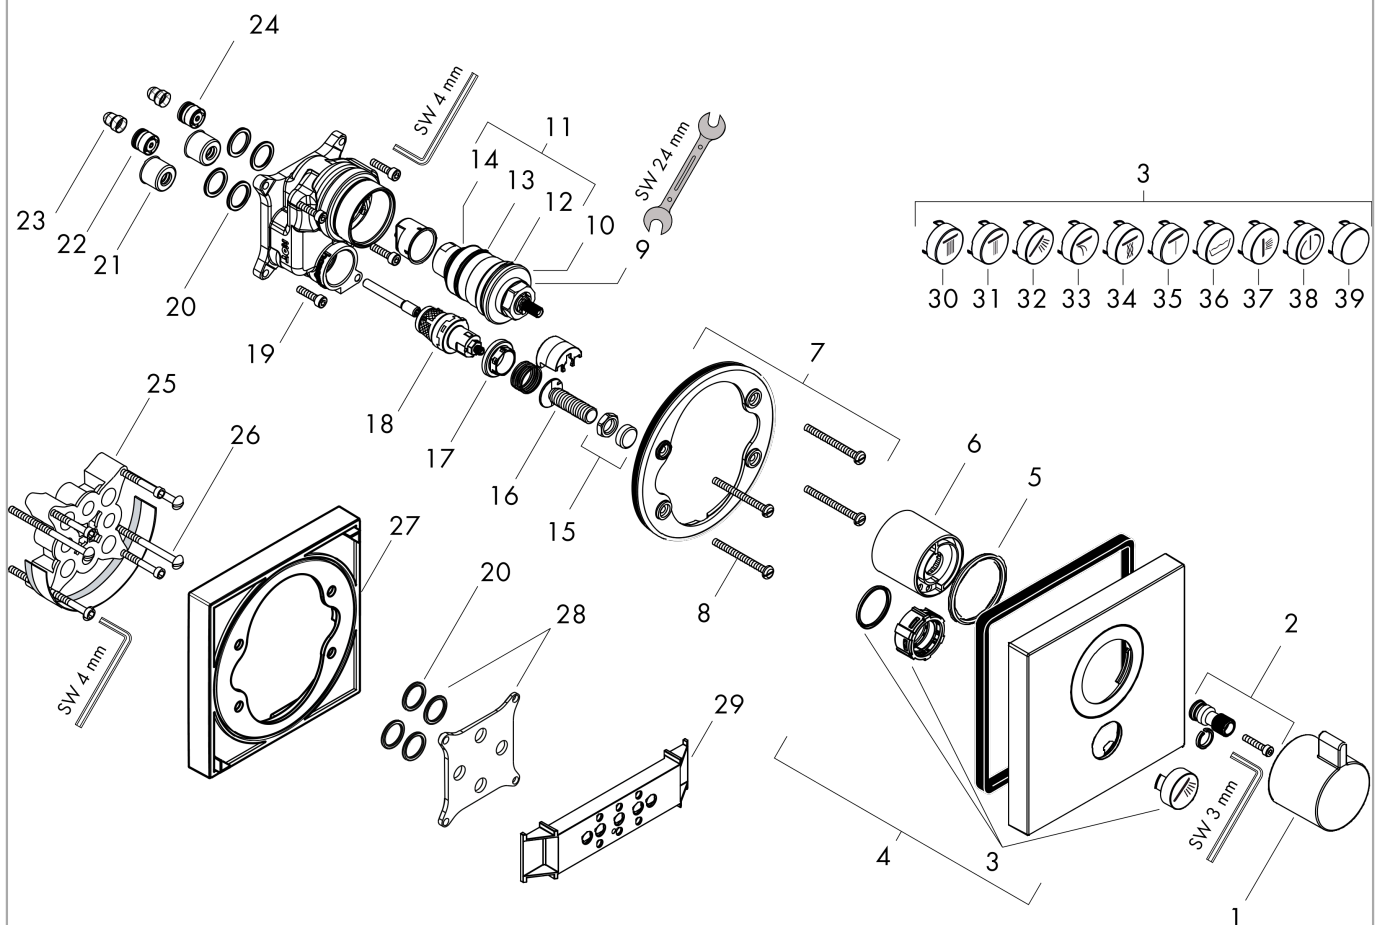

ShowerSelect

Термостат HighFlow, скрытого монтажа, для 1 потребителя, с клапаном для ручного душа

Поверхности : хром Артикульный номер: 15761000

Покомпонентное изображение

Год выпуска: >10/13

ShowerSelect**Термостат HighFlow, скрытого монтажа, для 1 потребителя, с клапаном для ручного душа**Поверхности : **хром** Артикульный номер: **15761000****Перечень запасных частей**

Год выпуска: >10/13

Позиция	Описание	Артикульный номер	PC	PU
1	handle for thermostat	98474000	-	1
2	adapter for handle	96435000	-	1
3	set of symbols	92218000	-	1
4	escutcheon 155 / 155 mm	92235000	-	1
5	O-ring 48x5	98174000	-	1
6	sleeve	97439000	-	1
7	holder for escutcheon	98793000	-	1
8	set of fixing screws	96454000	-	1
9	thermostat cartridge	96633000	-	1
10	O-ring 43x1,5	98148000	-	1
11	sealing set	96636000	-	1
12	O-ring 38x2,5	98198000	-	1
13	O-ring 34x2	98383000	-	1
14	O-ring 26x2	98147000	-	1
15	nut and flange	92696000	-	1
16	Select-adapter	92219000	-	1
17	nut	98368000	-	1
18	shut off unit	95758000	-	1
19	set of screws	96525000	-	1
20	O-ring 16x2	98133000	-	1
21	noise reduction	94073000	-	1
22	non return valve (pressure-resistant up to 2 MPa)	92594000	-	1
23	filter	98513000	-	1
24	non return valve	97980000	-	1
25	extension 25 mm	13595000	-	1
26	set of fixing screws	97747000	-	1
27	extension 22 mm	13593000	-	1
28	compensation set 1°	95521000	-	1
29	fit-up aid	92540000	-	1
30	symbol head shower Rain large	93571880	-	1
31	symbol head shower Rain small	93572880	-	1
32	symbol handshower	93573880	-	1
33	symbol Flood jet	93574880	-	1
34	symbol Whirl	93575880	-	1
35	symbol Mono	93576880	-	1
36	symbol tub	93577880	-	1
37	symbol body shower	93578880	-	1
38	symbol ON/OFF	93579880	-	1
39	pushbutton	93955880	-	1
a	concealed item	01800180	-	1
b	adapter for exchanged connections	93181000	-	1

Позиция	Описание	Артикульный номер	PC	PU
c	escutcheon 170 / 170 mm	92661000	-	1
d	shut off unit (special)	92361000	-	1