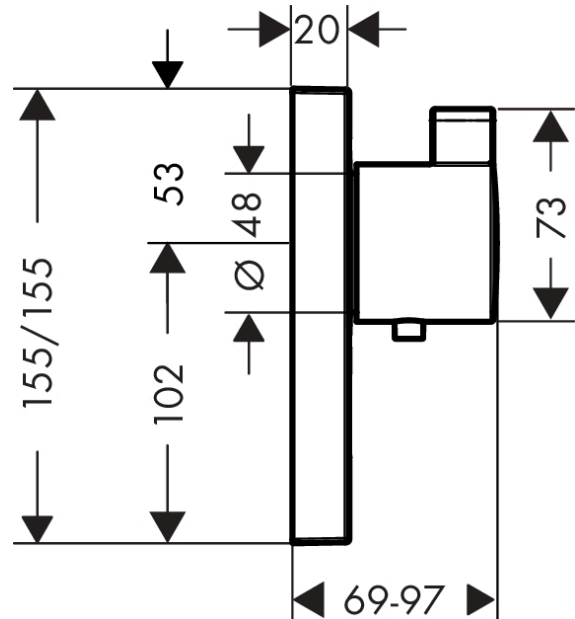

ShowerSelect**Термостат HighFlow, скрытого монтажа, для 1 потребителя, с клапаном для ручного душа**Поверхности : **хром** Артикульный номер: **15761000****Описание****Характеристики**

- 1 потребитель и 1 дополнительный потребитель
- кнопка Select включения / выключения для одного потребителя
- максимальный расход воды при 3 барах: 59 л/мин
- расход воды у ручного душа при давлении 3 бар: 34 л/мин
- расход воды через верхний вывод: 59 л/мин
- картридж термостата, клапан Select
- предохранительный ограничитель при 40°C
- регулируемое ограничение температуры
- вид соединения: скрытая часть
- мин. рабочее давление: 1 бар
- макс. рабочее давление: 10 бар
- грязеулавливающий фильтр входит в комплект поставки
- Термостат поставляется с кнопкой ручной душ

Технология**Продукт****Чертеж**

ShowerSelect

Термостат HighFlow, скрытого монтажа, для 1 потребителя, с клапаном для ручного душа

Поверхности : **хром** Артикульный номер: **15761000**

График расхода воды