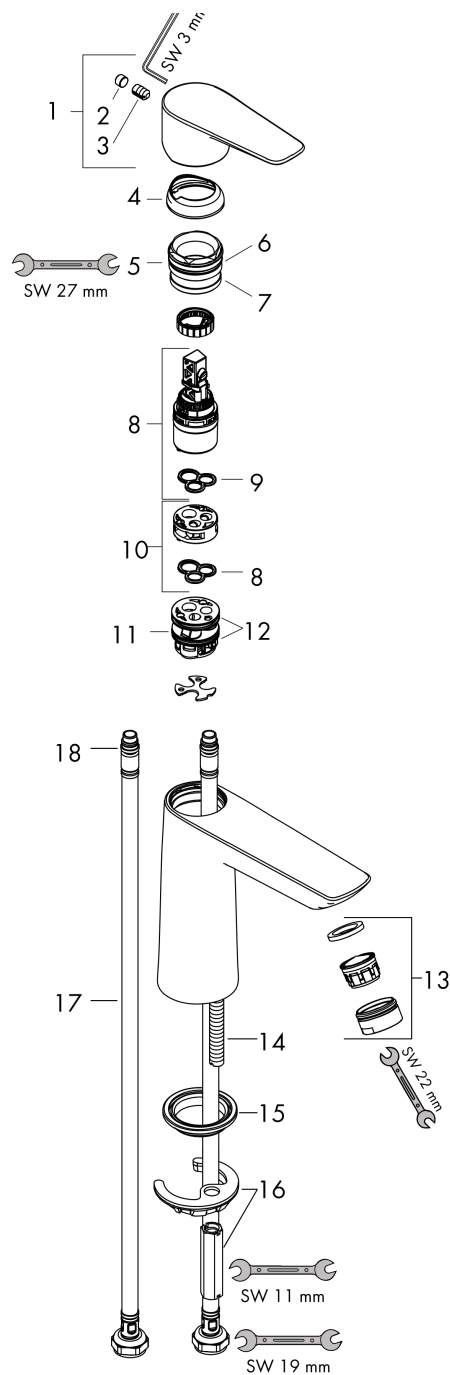

#### Характеристики

- ComfortZone 110
- выступ: 112 мм
- высота излива: 104 мм
- тип струи: обычная струя
- максимальный расход воды при 3 барах: 5 л/мин
- керамический узел смешивания
- регулируемое ограничение температуры
- подходит для проточных водонагревателей
- вид соединения: соединительные шланги G 3/8

### Чертеж

### График расхода воды

**Talis E**

**Смеситель для раковины 110, однорычажный, без сливного набора**

Поверхности : **шлиф. бронза**    Артикульный номер: **71712140**

**Покомпонентное изображение**

Год выпуска: >06/20

**Talis E****Смеситель для раковины 110, однорычажный, без сливного набора**Поверхности : **шлиф. бронза** Артикульный номер: **71712140****Перечень запасных частей**

Год выпуска: &gt;06/20

Позиция	Описание	Артикульный номер	PC	PU
1	handle	92687140	-	1
2	hollow set screw M6x10 DIN 916	96029000	-	1
3	screw cover	95704000	-	1
4	flange	92625140	-	1
5	nut	92689000	-	1
6	O-ring 25x1,5	98146000	-	1
7	O-ring 27x1,5	92527000	-	1
8	cartridge, assy	97685000	-	1
9	seal	98865000	-	1
10	adapter for cartridge	92628000	-	1
11	adapter for cartridge	98866000	-	1
12	O-ring 23x2	98398000	-	1
13	aerator M24x1 (5 l/min)	13185140	-	1
14	screw M8 x 68	97736000	-	1
15	seal	97608000	-	1
16	fixing set	96016000	-	1
17	connection hose 450 mm M8x0,75 G3/8	97206000	-	1
18	O-ring 6,6x1,6	93019000	-	1