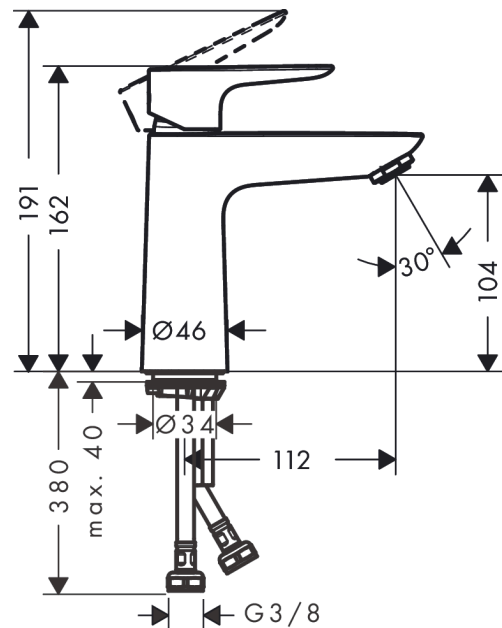

Talis E

Смеситель для раковины 110, однорычажный, без сливного набора

Поверхности : шлиф. бронза Артикульный номер: 71712140

Описание

Характеристики

- ComfortZone 110
- выступ: 112 мм
- высота излива: 104 мм
- тип струи: обычная струя
- максимальный расход воды при 3 барах: 5 л/мин
- керамический узел смешивания
- регулируемое ограничение температуры
- подходит для проточных водонагревателей
- вид соединения: соединительные шланги G 3/8

Технология

Награды за дизайн

Продукт

Чертеж

График расхода воды