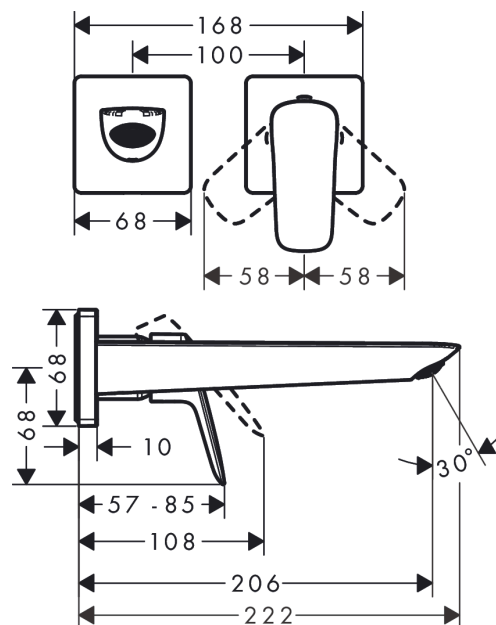

**Logis**

Смеситель для раковины, однорычажный, Fine скрытый настенный монтаж, с изливом 20,5 см

Поверхности : хром     Артикульный номер: 71256000

**Описание****Характеристики**

- состоит из: смеситель для раковины, однорычажный, скрытого монтажа, настенный, слив/перелив
- выступ: 206 мм
- тип струи: обычная струя
- максимальный расход воды при 3 барах: 5 л/мин
- керамический узел смешивания
- регулируемое ограничение температуры
- подходит для проточных водонагревателей
- незапираемый сливной набор
- материал сливного набора: металл
- вид соединения: скрытая часть
- с возможностью размещения рукоятки справа или слева

**Технология****Продукт****Чертеж**

**Logis**

**Смеситель для раковины, однорычажный, Fine скрытый настенный монтаж, с изливом 20,5 см**

Поверхности : **хром**      Артикульный номер: **71256000**

**График расхода воды**