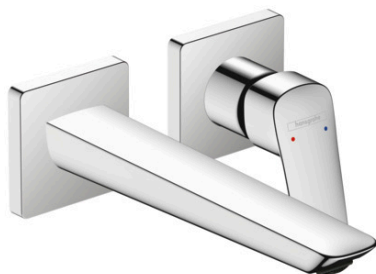

**Logis**

Смеситель для раковины, однорычажный, Fine скрытый настенный монтаж, с изливом 20,5 см

Поверхности : хром     Артикульный номер: 71256000

**Описание****Характеристики**

- состоит из: смеситель для раковины, однорычажный, скрытого монтажа, настенный, слив/перелив
- выступ: 206 мм
- тип струи: обычная струя
- максимальный расход воды при 3 барах: 5 л/мин
- керамический узел смешивания
- регулируемое ограничение температуры
- подходит для проточных водонагревателей
- незапираемый сливной набор
- материал сливного набора: металл
- вид соединения: скрытая часть
- с возможностью размещения рукоятки справа или слева

**Технология****Продукт****Чертеж**

**Logis**

**Смеситель для раковины, однорычажный, Fine скрытый настенный монтаж, с изливом 20,5 см**

Поверхности : **хром**      Артикульный номер: **71256000**

**График расхода воды**