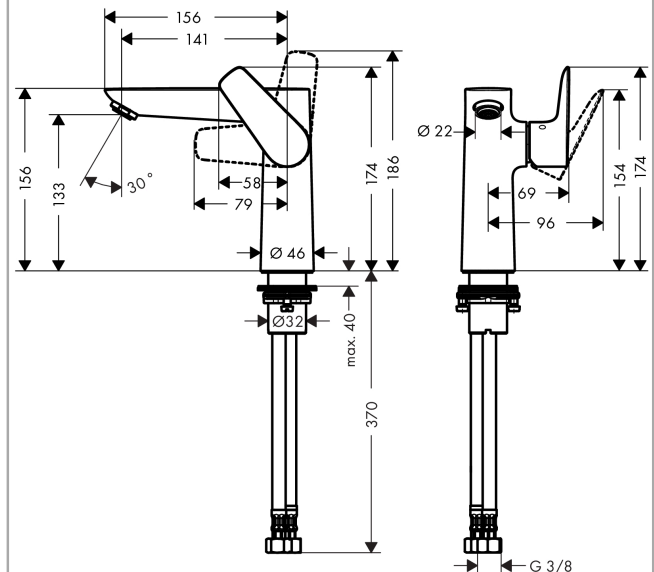

Talis E

Смеситель для раковины 150, однорычажный, без сливного набора

Поверхности : хром Артикулный номер: 71755000

Описание

Характеристики

- ComfortZone 150
- выступ: 141 мм
- высота излива: 133 мм
- тип струи: обычная струя
- максимальный расход воды при 3 барах: 5 л/мин
- керамический узел смешивания
- регулируемое ограничение температуры
- подходит для проточных водонагревателей
- вид соединения: соединительные шланги G 3/8

Технология

Продукт

Чертеж

График расхода воды

Talis E

Смеситель для раковины 150, однорычажный, без сливного набора

Поверхности : **хром** Артикульный номер: **71755000**

Покомпонентное изображение

Год выпуска: **>05/16**

Talis E

Смеситель для раковины 150, однорычажный, без сливного набора

Поверхности : **хром** Артикульный номер: **71755000**

Перечень запасных частей

Год выпуска: >05/16

Позиция	Описание	Артикульный номер	PC	PU
1	handle	92777000	-	1
2	screw cover	95704000	-	1
3	flange	95493000	-	1
4	nut	95178000	-	1
5	O-ring 24x2	98388000	-	1
6	cartridge, assy	97685000	-	1
7	seal	98865000	-	1
8	aerator M24x1 (5 l/min)	13185000	-	1
9	flat seal	98749000	-	1
10	fixing set (Ø 32)	13961000	-	1
11	lever collar	97548000	-	1
12	connection hose 450 mm M10x1 G3/8	96507000	-	1
13	O-ring 8x1,75	97827000	-	1
14	sealing set	95581000	-	1
a	fixation extension 35 mm	13898000	-	1