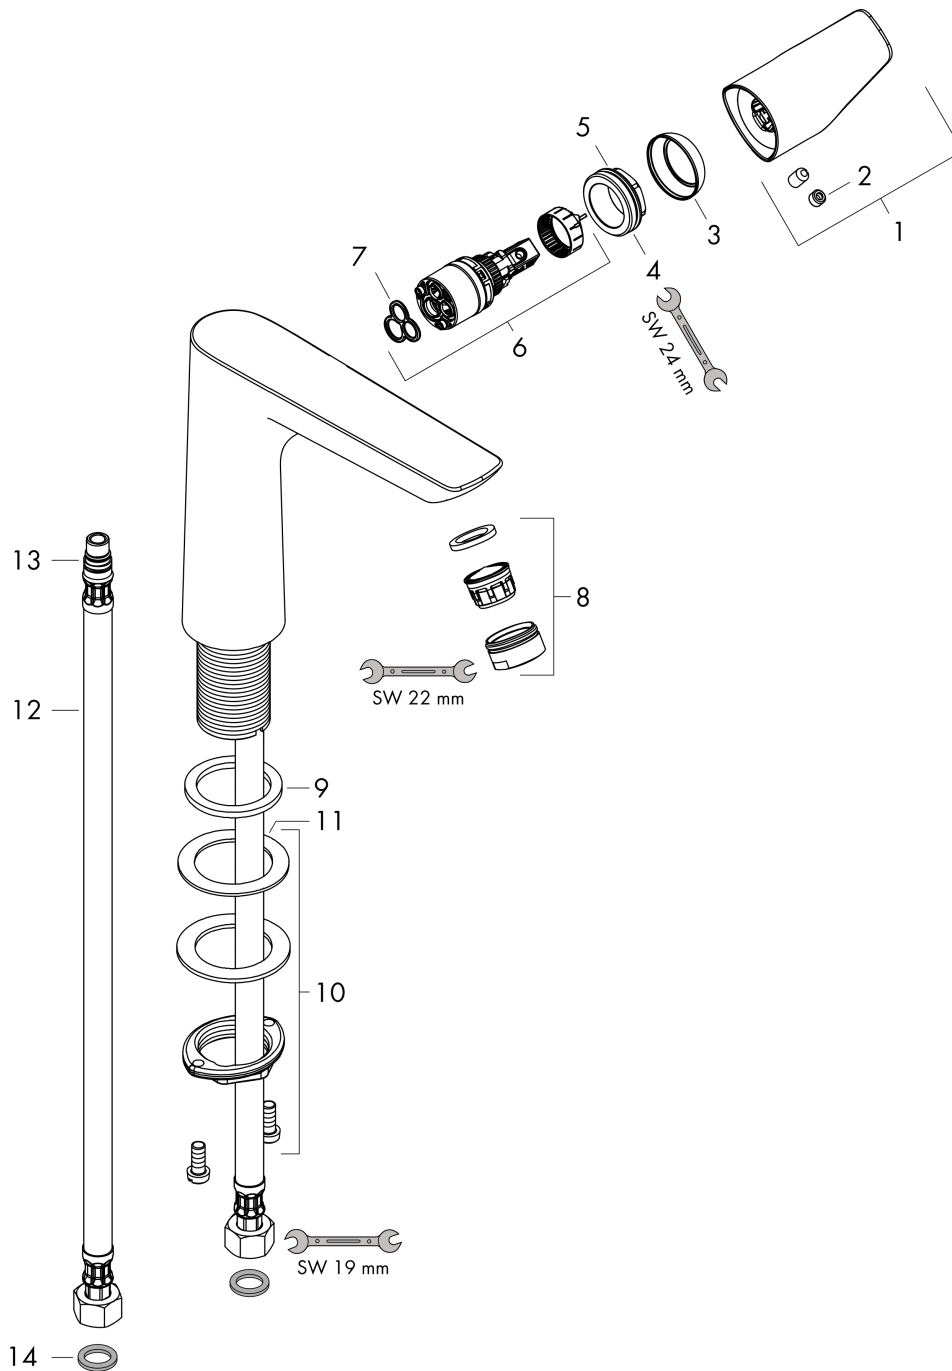

Talis E

Смеситель для раковины 150, однорычажный, без сливного набора

Поверхности : хром Артикулный номер: 71755000

Описание

Характеристики

- ComfortZone 150
- выступ: 141 мм
- высота излива: 133 мм
- тип струи: обычная струя
- максимальный расход воды при 3 барах: 5 л/мин
- керамический узел смешивания
- регулируемое ограничение температуры
- подходит для проточных водонагревателей
- вид соединения: соединительные шланги G 3/8

Технология

Продукт

Чертеж

График расхода воды

Talis E

Смеситель для раковины 150, однорычажный, без сливного набора

Поверхности : **хром** Артикульный номер: **71755000**

Покомпонентное изображение

Год выпуска: **>05/16**

Talis E

Смеситель для раковины 150, однорычажный, без сливного набора

Поверхности : **хром** Артикульный номер: **71755000**

Перечень запасных частей

Год выпуска: >05/16

Позиция	Описание	Артикульный номер	PC	PU
1	handle	92777000	-	1
2	screw cover	95704000	-	1
3	flange	95493000	-	1
4	nut	95178000	-	1
5	O-ring 24x2	98388000	-	1
6	cartridge, assy	97685000	-	1
7	seal	98865000	-	1
8	aerator M24x1 (5 l/min)	13185000	-	1
9	flat seal	98749000	-	1
10	fixing set (Ø 32)	13961000	-	1
11	lever collar	97548000	-	1
12	connection hose 450 mm M10x1 G3/8	96507000	-	1
13	O-ring 8x1,75	97827000	-	1
14	sealing set	95581000	-	1
a	fixation extension 35 mm	13898000	-	1