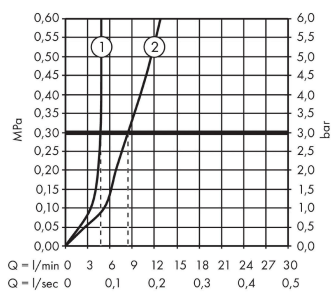

Talis E

Смеситель для раковины 150, однорычажный, без сливного набора

Поверхности : хром Артикулный номер: 71755000

Описание

Характеристики

- ComfortZone 150
- выступ: 141 мм
- высота излива: 133 мм
- тип струи: обычная струя
- максимальный расход воды при 3 барах: 5 л/мин
- керамический узел смешивания
- регулируемое ограничение температуры
- подходит для проточных водонагревателей
- вид соединения: соединительные шланги G 3/8

Технология

Продукт

Чертеж

График расхода воды

Talis E

Смеситель для раковины 150, однорычажный, без сливного набора

Поверхности : **хром** Артикульный номер: **71755000**

Покомпонентное изображение