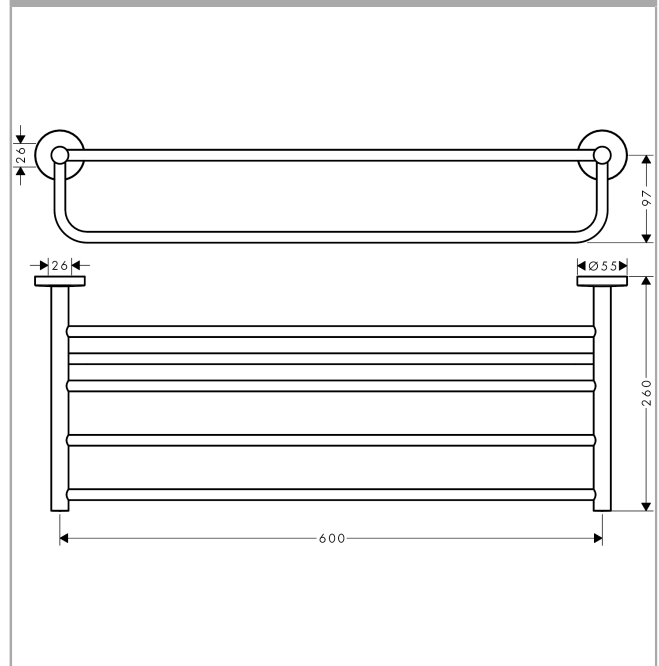

Logis Universal**Полка для полотенец с держателем**Поверхности : **хром** Артикульный номер: **41720000****Описание****Характеристики**

- настенный монтаж
- материал: латунь
- материал держателя: металл
- длина: 600 мм
- с монтажным материалом
- скрытое соединение
- расстояние между отверстиями: 600 мм
- диаметр отверстия: 6 мм

Продукт**Чертеж**

Logis Universal

Полка для полотенец с держателем

Поверхности : **хром** Артикульный номер: **41720000**

Покомпонентное изображение

Год выпуска: **>04/18**

Logis Universal**Полка для полотенец с держателем**Поверхности : **хром** Артикульный номер: **41720000****Перечень запасных частей**Год выпуска: **>04/18**

Позиция	Описание	Артикульный номер	PC	PU
1	mounting set	40915000	-	1