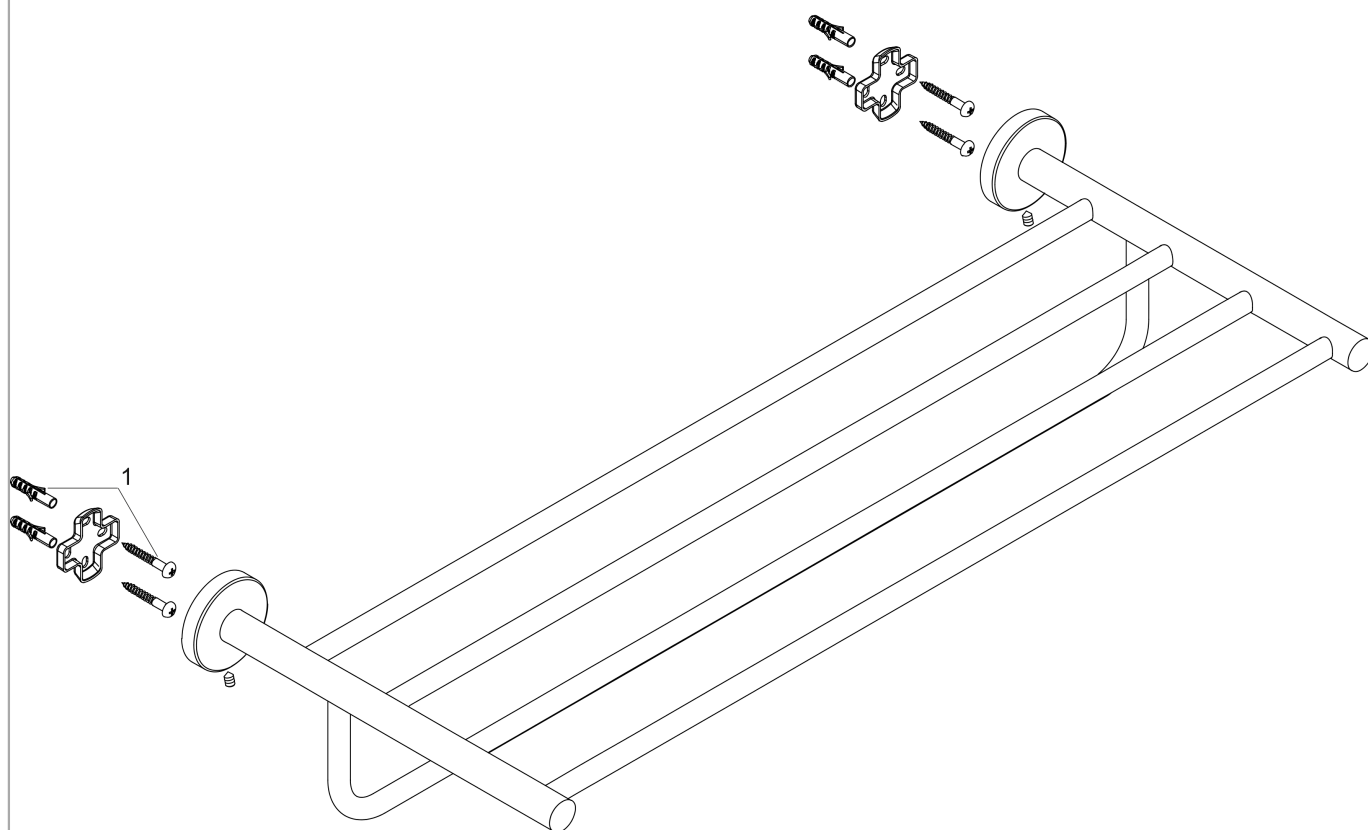

Logis Universal**Полка для полотенец с держателем**Поверхности : **хром** Артикульный номер: **41720000****Описание****Характеристики**

- настенный монтаж
- материал: латунь
- материал держателя: металл
- длина: 600 мм
- с монтажным материалом
- скрытое соединение
- расстояние между отверстиями: 600 мм
- диаметр отверстия: 6 мм

Продукт**Чертеж**

Logis Universal

Полка для полотенец с держателем

Поверхности : **хром** Артикульный номер: **41720000**

Покомпонентное изображение

Год выпуска: **>04/18**

Logis Universal**Полка для полотенец с держателем**Поверхности : **хром** Артикульный номер: **41720000****Перечень запасных частей**Год выпуска: **>04/18**

Позиция	Описание	Артикульный номер	PC	PU
1	mounting set	40915000	-	1