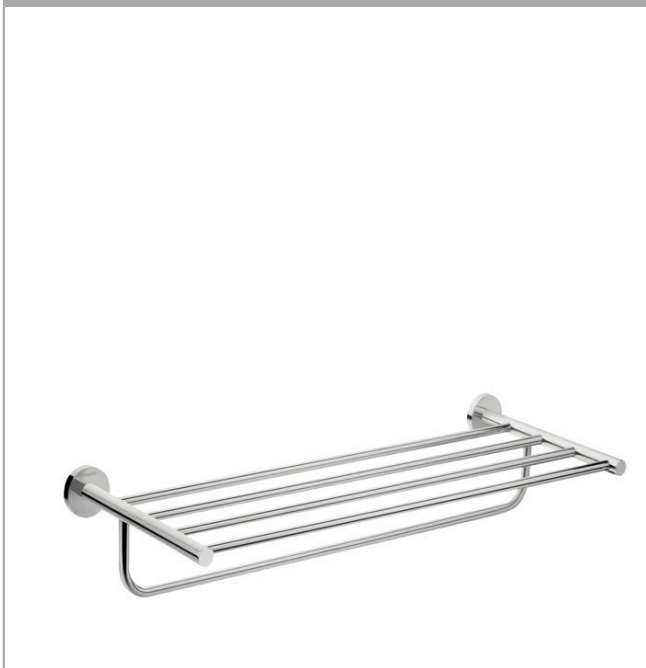

Logis Universal**Полка для полотенец с держателем**Поверхности : **хром** Артикульный номер: **41720000****Описание****Характеристики**

- настенный монтаж
- материал: латунь
- материал держателя: металл
- длина: 600 мм
- с монтажным материалом
- скрытое соединение
- расстояние между отверстиями: 600 мм
- диаметр отверстия: 6 мм

Продукт**Чертеж**

Logis Universal

Полка для полотенец с держателем

Поверхности : **хром** Артикульный номер: **41720000**

Покомпонентное изображение

Год выпуска: **>04/18**

Logis Universal**Полка для полотенец с держателем**Поверхности : **хром** Артикульный номер: **41720000****Перечень запасных частей**Год выпуска: **>04/18**

Позиция	Описание	Артикульный номер	PC	PU
1	mounting set	40915000	-	1