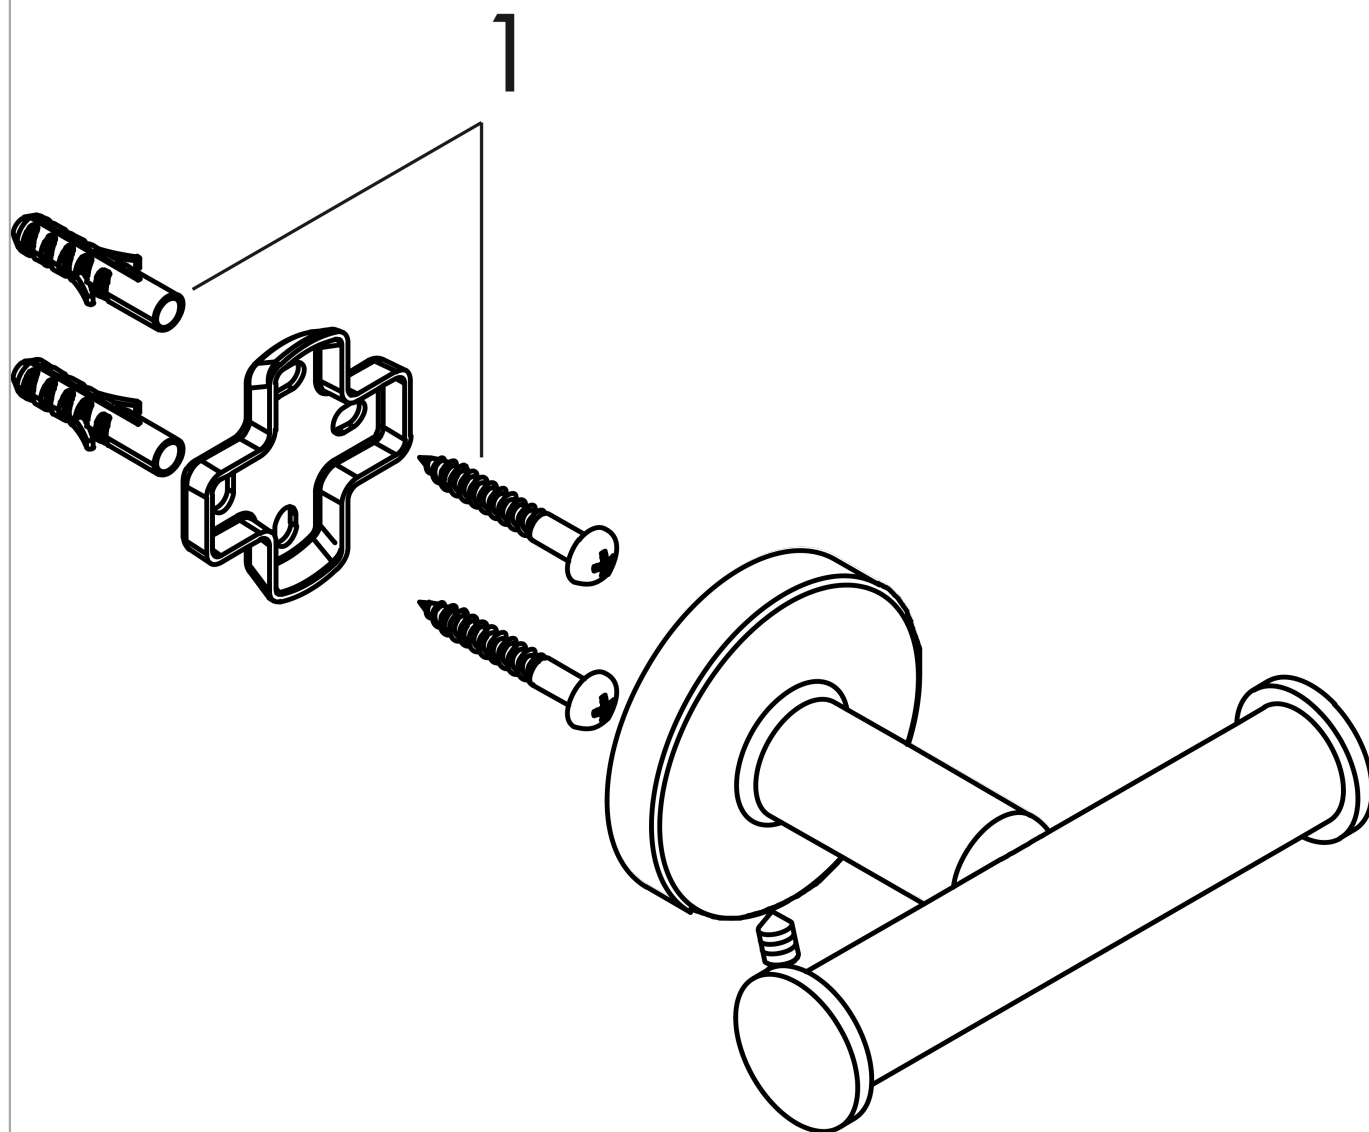

Logis Universal
Двойной крючокПоверхности : **хром** Артикульный номер: **41725000****Описание****Характеристики**

- настенный монтаж
- материал: металл
- с монтажным материалом
- скрытое соединение
- расстояние между отверстиями: 26 мм
- диаметр отверстия: 6 мм

Продукт**Чертеж**

Logis Universal
 Двойной крючок

Поверхности : хром Артикульный номер: 41725000

Покомпонентное изображение

Год выпуска: >04/18

Logis Universal**Двойной крючок**Поверхности : **хром** Артикульный номер: **41725000****Перечень запасных частей**Год выпуска: **>04/18**

Позиция	Описание	Артикульный номер	PC	PU
1	mounting set	40915000	-	1