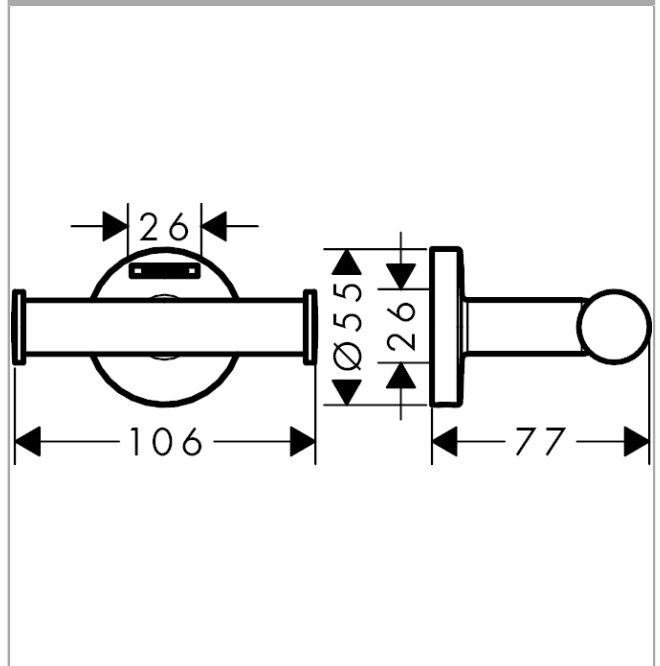

Logis Universal
Двойной крючокПоверхности : **хром** Артикульный номер: **41725000****Описание****Характеристики**

- настенный монтаж
- материал: металл
- с монтажным материалом
- скрытое соединение
- расстояние между отверстиями: 26 мм
- диаметр отверстия: 6 мм

Продукт**Чертеж**

Logis Universal
 Двойной крючок

Поверхности : хром Артикульный номер: 41725000

Покомпонентное изображение

Год выпуска: >04/18

Logis Universal**Двойной крючок**Поверхности : **хром** Артикульный номер: **41725000****Перечень запасных частей**Год выпуска: **>04/18**

Позиция	Описание	Артикульный номер	PC	PU
1	mounting set	40915000	-	1