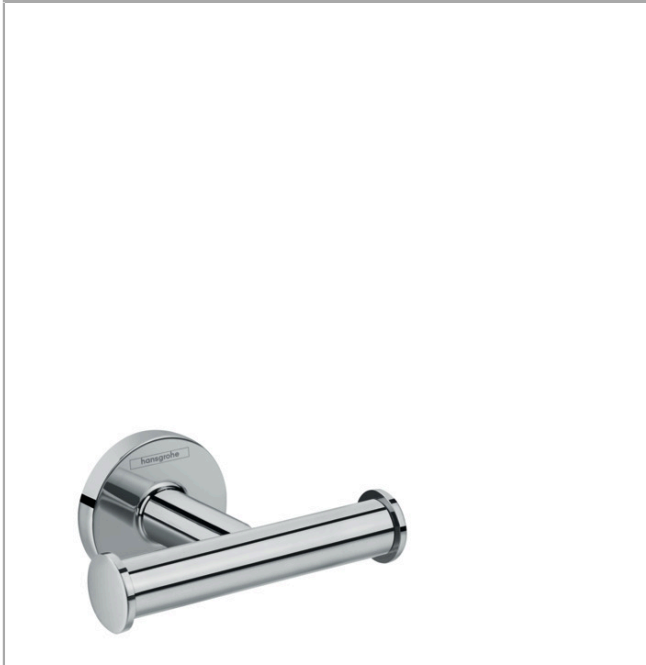

Logis Universal
Двойной крючокПоверхности : **хром** Артикульный номер: **41725000****Описание****Характеристики**

- настенный монтаж
- материал: металл
- с монтажным материалом
- скрытое соединение
- расстояние между отверстиями: 26 мм
- диаметр отверстия: 6 мм

Продукт**Чертеж**

Logis Universal
 Двойной крючок

Поверхности : хром Артикульный номер: 41725000

Покомпонентное изображение

Год выпуска: >04/18

Logis Universal**Двойной крючок**Поверхности : **хром** Артикульный номер: **41725000****Перечень запасных частей**Год выпуска: **>04/18**