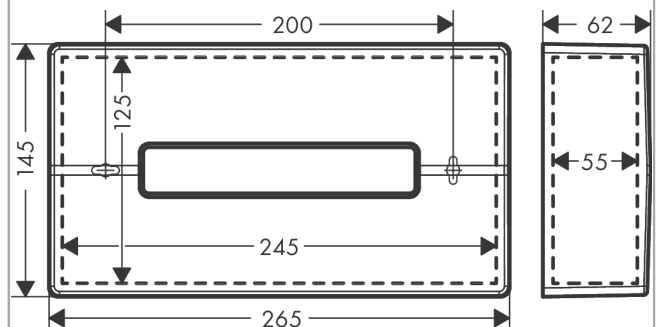

AddStoris**Держатель для салфеток**Поверхности : **хром** Артикульный номер: **41774000****Описание****Характеристики**

- настенный монтаж
- клеевое крепление, крепление с помощью шурупов
- материал: пластик
- подходит для Коробка для салфеток
- Крышка легко снимается для заполнения емкости
- с монтажным материалом
- скрытое соединение
- расстояние между отверстиями 200 мм
- диаметр отверстия: 6 мм
- горизонтальный или вертикальный монтаж

Награды за дизайн

reddot winner 2021

Продукт**Чертеж**

AddStoris

Держатель для салфеток

Поверхности : **хром** Артикульный номер: **41774000**

Покомпонентное изображение

Год выпуска: >04/21

AddStoris**Держатель для салфеток**Поверхности : **хром** Артикульный номер: **41774000****Перечень запасных частей**Год выпуска: **>04/21**

Позиция	Описание	Артикульный номер	PC	PU
1	mounting set	40915000	-	1