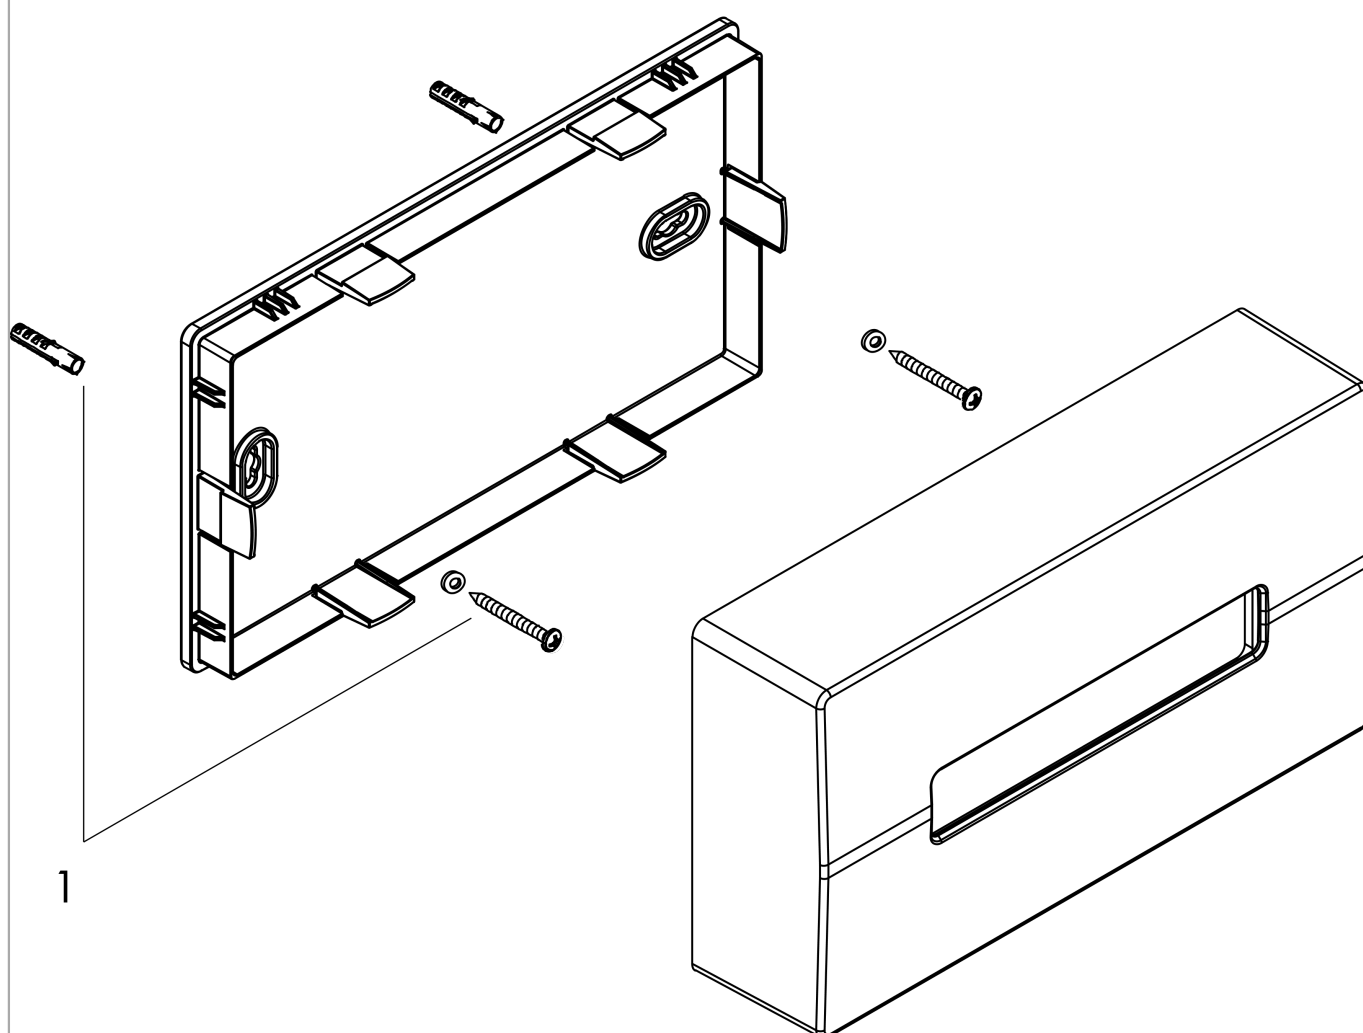

AddStoris**Держатель для салфеток**Поверхности : **хром** Артикульный номер: **41774000****Описание****Характеристики**

- настенный монтаж
- клеевое крепление, крепление с помощью шурупов
- материал: пластик
- подходит для Коробка для салфеток
- Крышка легко снимается для заполнения емкости
- с монтажным материалом
- скрытое соединение
- расстояние между отверстиями 200 мм
- диаметр отверстия: 6 мм
- горизонтальный или вертикальный монтаж

Награды за дизайн

reddot winner 2021

Продукт**Чертеж**

AddStoris

Держатель для салфеток

Поверхности : **хром** Артикульный номер: **41774000**

Покомпонентное изображение

Год выпуска: >04/21

AddStoris**Держатель для салфеток**Поверхности : **хром** Артикульный номер: **41774000****Перечень запасных частей**Год выпуска: **>04/21**

Позиция	Описание	Артикульный номер	PC	PU
1	mounting set	40915000	-	1