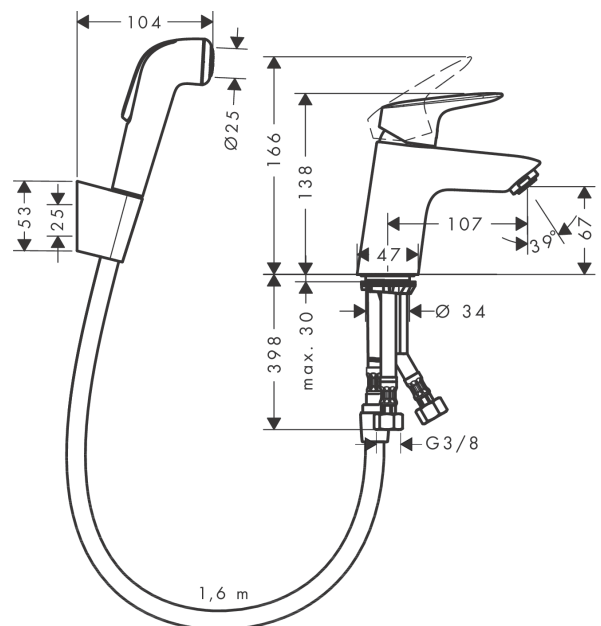

Logis

Смеситель для раковины, однорычажный, с гигиеническим душем, шланг 1,60 м

Поверхности : хром Артикульный номер : 71290000

Описание

Характеристики

- состоит из: однорычажный смеситель для раковины, ручной душ бидетте, держатель для душа, шланг для душа
- ComfortZone 70
- высота излива: 67 мм
- максимальный расход воды при 3 барах: 5 л/мин
- керамический узел смешивания
- регулируемое ограничение температуры
- подходит для проточных водонагревателей
- вид соединения: соединительные шланги G 3/8

Технология

Продукт

Чертеж

График расхода воды