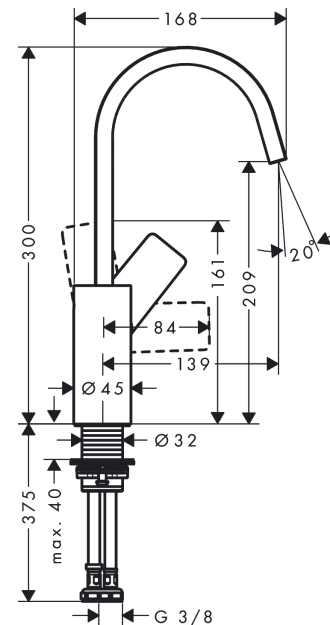

Vivenis

Смеситель для раковины, однорычажный, 210 с поворотным изливом, без сливного гарнитура

Поверхности : хром Артикульный номер: 75032000

Описание

Характеристики

- ComfortZone 210
- выступ: 139 мм
- высота излива: 209 мм
- угол поворота излива: 120°
- тип струи: Прямоугольная струя
- максимальный расход воды при 3 барах: 5 л/мин
- Керамический картридж
- регулируемое ограничение температуры
- подходит для проточных водонагревателей
- вид соединения: соединительные шланги G 3/8

Технология

Награды за дизайн

reddot winner 2021

Продукт

Чертеж

График расхода воды