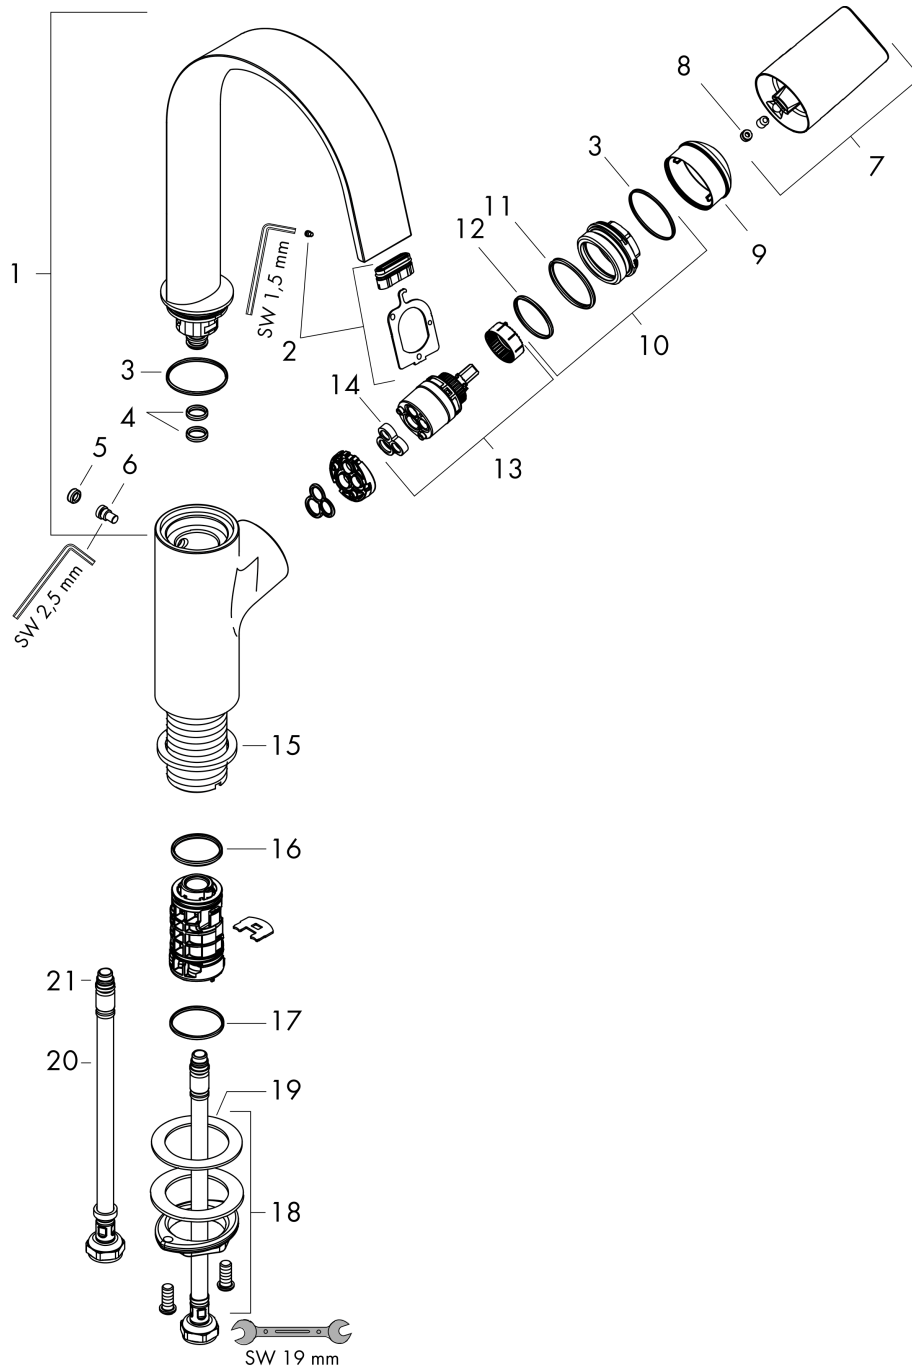

#### Характеристики

- ComfortZone 210
- выступ: 139 мм
- высота излива: 209 мм
- угол поворота излива: 120°
- тип струи: Прямоугольная струя
- максимальный расход воды при 3 барах: 5 л/мин
- Керамический картридж
- регулируемое ограничение температуры
- подходит для проточных водонагревателей
- вид соединения: соединительные шланги G 3/8

### График расхода воды

**Vivenis**

Смеситель для раковины, однорычажный, 210 с поворотным изливом, без сливного гарнитура

Поверхности : хром    Артикульный номер: 75032000

Покомпонентное изображение

Год выпуска: >06/21

### Перечень запасных частей

Год выпуска: >06/21

Позиция	Описание	Артикульный номер	PC	PU
1	spout cpl.	94304000	-	1
2	spray former	94275000	-	1
3	O-ring 30x1,5	98433000	-	1
4	O-ring 8x2	98112000	-	1
5	plug	93087000	-	1
6	screw	93088000	-	1
7	handle	94305000	-	1
8	screw cover	93735460	-	1
9	flange	93737000	-	1
10	nut	92926000	-	1
11	O-ring 29x2	98391000	-	1
12	O-ring 25x1,5	98146000	-	1
13	cartridge, assy	93760000	-	1
14	seal	93383000	-	1
15	flat seal	98749000	-	1
16	O-ring 24x2	98388000	-	1
17	O-ring 26x1,5	98390000	-	1
18	fixing set (Ø 32)	13961000	-	1
19	lever collar	97548000	-	1
20	connection hose 450 mm M8x0,75 G3/8	97206000	-	1
21	O-ring 6,6x1,6	93019000	-	1
a	fixation extension 35 mm	13898000	-	1