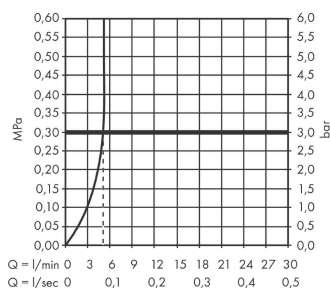

График расхода воды