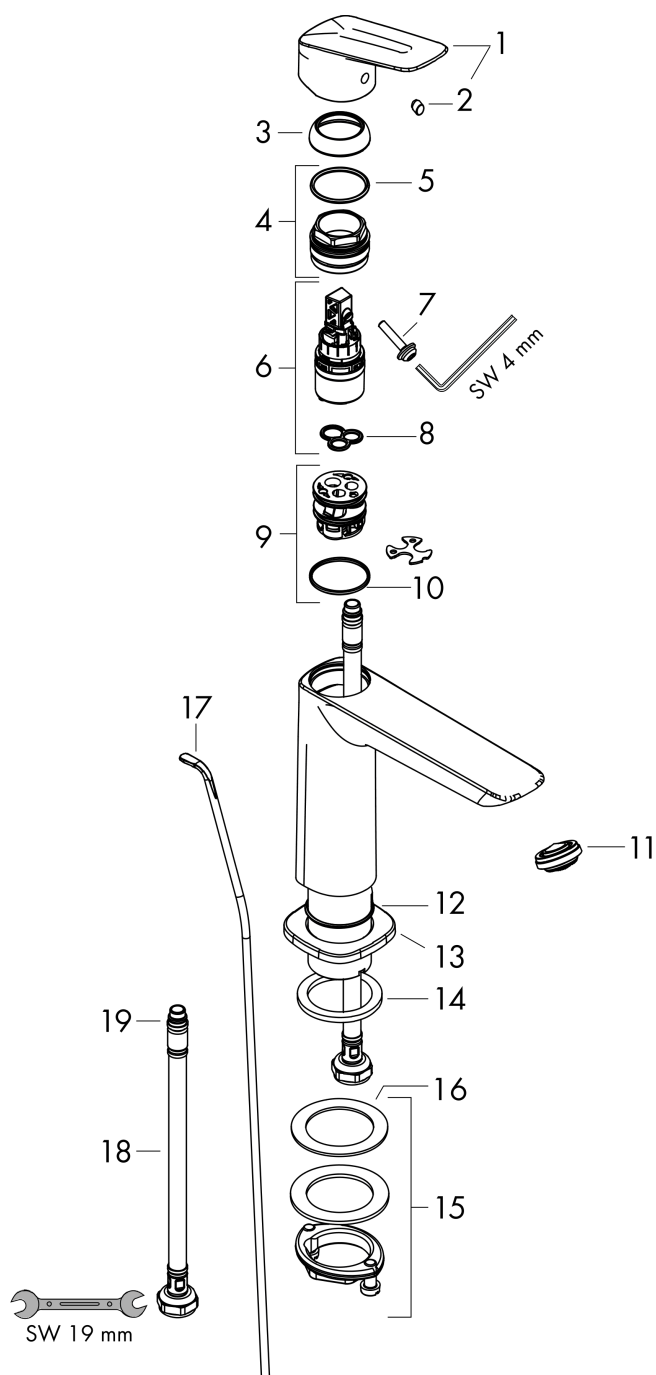

Logis

Смеситель для раковины, однорычажный, 110 Fine, со сливным гарнитуром

Поверхности : хром Артикулный номер: 71251000

Описание

Характеристики

- состоит из: однорычажный смеситель для раковины, слив/перелив
- ComfortZone 110
- выступ: 121 мм
- высота излива: 110 мм
- тип струи: обычная струя
- максимальный расход воды при 3 барах: 5 л/мин
- керамический узел смешивания
- регулируемое ограничение температуры
- подходит для проточных водонагревателей
- донный клапан, 1¼"
- материал сливного набора: синтетический
- вид соединения: соединительные шланги G 3/8

Технология

Продукт

Чертеж

График расхода воды

Logis

Смеситель для раковины, однорычажный, 110 Fine, со сливным гарнитуром

Поверхности : **хром** Артикульный номер: **71251000**

Покомпонентное изображение

Год выпуска: >05/21

Logis**Смеситель для раковины, однорычажный, 110 Fine, со сливным гарнитуром**Поверхности : **хром** Артикульный номер: **71251000****Перечень запасных частей**

Год выпуска: >05/21

Позиция	Описание	Артикульный номер	PC	PU
1	handle	94376000	-	1
2	screw cover	96338000	-	1
3	flange	98863000	-	1
4	nut	98864000	-	1
5	O-ring 24x2	98388000	-	1
6	cartridge, assy	97685000	-	1
7	locking screw for handle	95140000	-	1
8	seal	98865000	-	1
9	adapter for cartridge	98866000	-	1
10	O-ring 23x2	98398000	-	1
11	aerator M24x1 (5 l/min)	94364000	-	1
12	O-ring 30x1,5	98433000	-	1
13	escutcheon	94382000	-	1
14	flat seal	98749000	-	1
15	fixing set (Ø 32)	13961000	-	1
16	lever collar	97548000	-	1
17	pull rod	96657000	-	1
18	connection hose 450 mm M8x0,75 G3/8	97206000	-	1
19	O-ring 6,6x1,6	93019000	-	1
20	pop up waste	92168000	-	1
21	fixation extension 35 mm	13898000	-	1