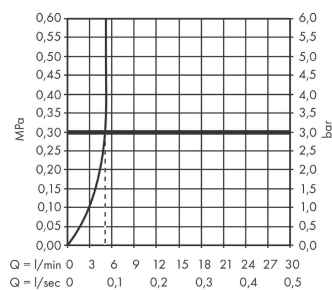

Logis

Смеситель для раковины, однорычажный, 110 Fine, со сливным гарнитуром

Поверхности : хром Артикулный номер: 71251000

Описание

Характеристики

- состоит из: однорычажный смеситель для раковины, слив/перелив
- ComfortZone 110
- выступ: 121 мм
- высота излива: 110 мм
- тип струи: обычная струя
- максимальный расход воды при 3 барах: 5 л/мин
- керамический узел смешивания
- регулируемое ограничение температуры
- подходит для проточных водонагревателей
- донный клапан, 1¼"
- материал сливного набора: синтетический
- вид соединения: соединительные шланги G 3/8

Технология

Продукт

Чертеж

График расхода воды

Logis

Смеситель для раковины, однорычажный, 110 Fine, со сливным гарнитуром

Поверхности : **хром** Артикульный номер: **71251000**

Покомпонентное изображение