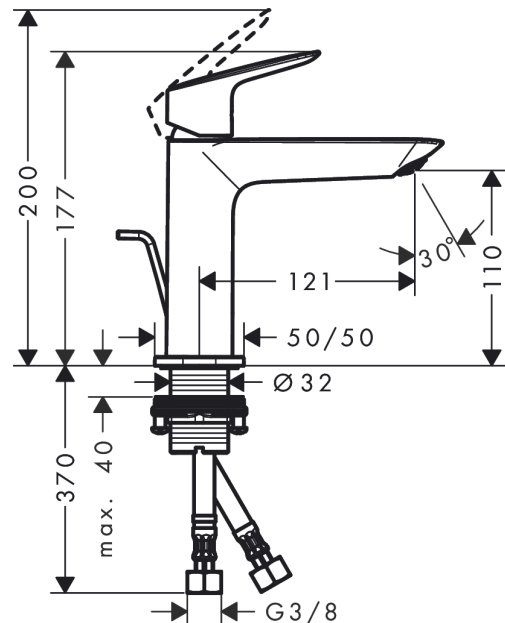

Logis

Смеситель для раковины, однорычажный, 110 Fine, со сливным гарнитуром

Поверхности : хром Артикулный номер: 71251000

Описание

Характеристики

- состоит из: однорычажный смеситель для раковины, слив/перелив
- ComfortZone 110
- выступ: 121 мм
- высота излива: 110 мм
- тип струи: обычная струя
- максимальный расход воды при 3 барах: 5 л/мин
- керамический узел смешивания
- регулируемое ограничение температуры
- подходит для проточных водонагревателей
- донный клапан, 1¼"
- материал сливного набора: синтетический
- вид соединения: соединительные шланги G 3/8

Технология

Продукт

Чертеж

График расхода воды

Logis

Смеситель для раковины, однорычажный, 110 Fine, со сливным гарнитуром

Поверхности : **хром** Артикульный номер: **71251000**

Покомпонентное изображение

Год выпуска: >05/21

Logis**Смеситель для раковины, однорычажный, 110 Fine, со сливным гарнитуром**Поверхности : **хром** Артикульный номер: **71251000****Перечень запасных частей**

Год выпуска: >05/21

Позиция	Описание	Артикульный номер	PC	PU
1	handle	94376000	-	1
2	screw cover	96338000	-	1
3	flange	98863000	-	1
4	nut	98864000	-	1
5	O-ring 24x2	98388000	-	1
6	cartridge, assy	97685000	-	1
7	locking screw for handle	95140000	-	1
8	seal	98865000	-	1
9	adapter for cartridge	98866000	-	1
10	O-ring 23x2	98398000	-	1
11	aerator M24x1 (5 l/min)	94364000	-	1
12	O-ring 30x1,5	98433000	-	1
13	escutcheon	94382000	-	1
14	flat seal	98749000	-	1
15	fixing set (Ø 32)	13961000	-	1
16	lever collar	97548000	-	1
17	pull rod	96657000	-	1
18	connection hose 450 mm M8x0,75 G3/8	97206000	-	1
19	O-ring 6,6x1,6	93019000	-	1
20	pop up waste	92168000	-	1
21	fixation extension 35 mm	13898000	-	1