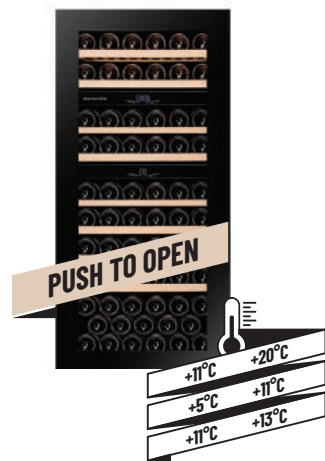

3
ГОДА ГАРАНТИИ

Схема установки

DAB-65.178TB.TO

DAB-65.178TW.TO

DAB-65.178TBSS.TO

DAB-65.178

Встраиваемый винный шкаф с тремя зонами, вместимостью 65 бутылок и со встроенной системой вентиляции.

Его элегантный внешний вид, полностью тонированное стекло и технология открывания push-to-open делают этот шкаф идеальным для любой современной кухни. Дверь, открывающаяся простым нажатием, обеспечивает легкий доступ к бутылкам, которые размещаются на крепких деревянных полках из древесины бука в синем светодиодном освещении. Эта модель предназначена для встраивания в нишу, и не является отдельно стоящей моделью.

- 65 бутылок Бордо
- 3 температурные зоны
- Цвет: черный, белый, нержавеющая сталь
- Реверсивная дверь (УФ-защита)
- Автоматическая разморозка
- Встроенная система вентиляции
- Охлаждение с помощью вентиляторов
- Деревянные полки
- Синее светодиодное освещение
- Размеры (ВxШxГ): 1234 x 590 x 545 мм
- 3 года гарантии