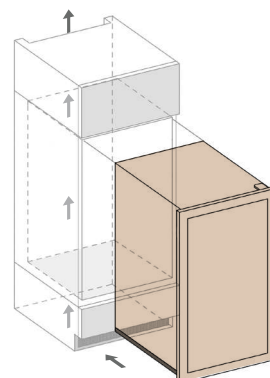

DX-89.246TB

DX-74.230

Встраиваемый винный шкаф с двумя зонами, вместимостью 74 бутылки. Благодаря его элегантному внешнему виду, полностью тонированному стеклу и ручке из нержавеющей стали, DX-74.230 создает атмосферу современной кухни. Бутылки размещаются на крепких деревянных полках в белом освещении. Эта модель предназначена для встраивания в нишу и не является отдельно стоящей моделью.

- 74 бутылки Бордо
- 2 температурные зоны
- Цвет: черный, белый
- Реверсивная дверь (УФ-защита)
- Автоматическая разморозка
- Охлаждение с помощью вентиляторов
- Деревянные полки
- Белое светодиодное освещение
- Размеры (ВхШхГ): 1233 x 590 x 570 мм
- 3 года гарантии

3
ГОДА ГАРАНТИИ

Схема установки