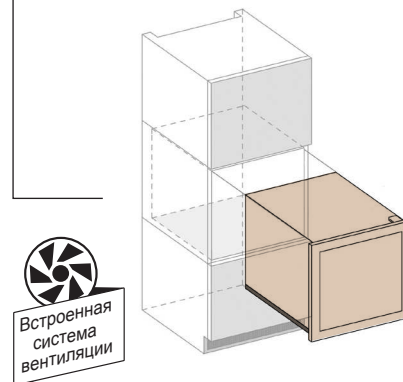

- 18 бутылок Бордо
- 1 температурная зона
- Цвет: черный, белый, нержавеющая сталь
- Реверсивная дверь (УФ-защита)
- Автоматическая разморозка
- Встроенная система вентиляции
- Охлаждение с помощью вентиляторов
- Деревянные полки
- Синее светодиодное освещение
- Размеры (ВхШхГ): 455 x 590 x 563 мм
- 3 года гарантии

3**ГОДА ГАРАНТИИ**

Схема установки

Встроенная
система
вентиляции

DAB-25.62DB

DAB-25.62DW

DAB-25.62DSS

DAB-25.62

Встраиваемый винный шкаф с двумя зонами, вместимостью 25 бутылок и со встроенной системой вентиляции. Его элегантный внешний вид, полностью тонированное стекло и технология открывания push-to-open делают этот шкаф идеальным для любой современной кухни. Дверь, открывающаяся простым нажатием, обеспечивает легкий доступ к бутылкам, которые размещаются на крепких деревянных полках из древесины бука в синем светодиодном освещении. Эта модель предназначена для встраивания в нишу или для размещения под столешницей, и не является отдельно стоящей моделью.

- 25 бутылок Бордо
- 2 температурные зоны
- Цвет: черный, белый, нержавеющая сталь
- Реверсивная дверь (УФ-защита)
- Автоматическая разморозка
- Встроенная система вентиляции
- Охлаждение с помощью вентиляторов
- Деревянные полки
- Синее светодиодное освещение
- Размеры (ВхШхГ): 595 x 590 x 545 мм
- 3 года гарантии

3
ГОДА ГАРАНТИИ

Схема установки

DAB-28.65B

DAB-28.65W

DAB-28.65SS

DAB-28.65

Встраиваемый винный шкаф с одной зоной, вместимостью 28 бутылок. Благодаря его элегантному внешнему виду, полностью тонированному стеклу и ручке из нержавеющей стали, DAB-28.65 создает атмосферу современной кухни. Бутылки размещаются на крепких деревянных полках в синем освещении. Эта модель предназначена для встраивания в нишу и не предназначена для размещения под столешницей или использования как отдельно стоящий винный шкаф.