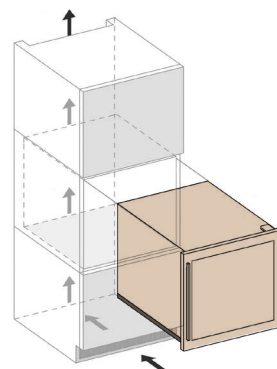

- 32 бутылки Бордо
- 2 температурные зоны
- Цвет: черный, белый, нержавеющая сталь
- Реверсивная дверь (УФ-защита)
- Автоматическая разморозка
- Встроенная система вентиляции
- Охлаждение с помощью вентиляторов
- Деревянные полки
- Синее светодиодное освещение
- Размеры (ВхШхГ): 715 x 592 x 559 мм
- 3 года гарантии

3
ГОДА ГАРАНТИИ

Схема установки

DAB-36.80DB

DAB-36.80DW

DAB-36.80DSS

DAB-36.80

Встраиваемый винный шкаф с двумя зонами, вместимостью 36 бутылок. Благодаря его элегантному внешнему виду, полностью тонированному стеклу и ручке из нержавеющей стали, DAB-36.80 создает атмосферу современной кухни. Бутылки размещаются на крепких деревянных полках в синем освещении. Эта модель предназначена для встраивания в нишу и не предназначена для размещения под столешницей или использования как отдельно стоящий винный шкаф.

- 36 бутылок Бордо
- 2 температурные зоны
- Цвет: черный, белый, нержавеющая сталь
- Реверсивная дверь (УФ-защита)
- Автоматическая разморозка
- Охлаждение с помощью вентиляторов
- Деревянные полки
- Синее светодиодное освещение
- Размеры (ВхШхГ): 595 x 590 x 563 мм
- 3 года гарантии

3
ГОДА ГАРАНТИИ

Схема установки

DAB-41.83DB

DAB-41.83DSS

DAB-41.83

Встраиваемый винный шкаф с двумя зонами, вместимостью 41 бутылка. Благодаря его элегантному внешнему виду, полностью тонированному стеклу и ручке из нержавеющей стали, DAB-41.83 создает атмосферу современной кухни. Бутылки размещаются на крепких деревянных полках в синем освещении. Эта модель предназначена для встраивания в нишу и не предназначена для размещения под столешницей или использования как отдельно стоящий винный шкаф.