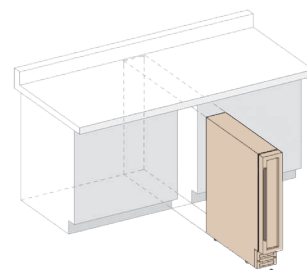

DAU-17.57DB

DAU-17.57DSS

DAU-9.22

Кompактный компрессорный винный шкаф, редизайн модели DX-7.20 с большей вместимостью - 9 бутылок Бордо. Эта модель в черном и белом цвете, а также с отделкой из нержавеющей стали прекрасно дополняет современную кухню небольшого размера. Бутылки размещаются на фиксированных полках в потрясающем белом освещении. Эта модель предназначена для встраивания под столешницу, и также может использоваться как отдельно стоящий винный шкаф.

- 9 бутылок Бордо
- 1 температурная зона
- Цвет: черный, белый, нержавеющая сталь
- Реверсивная дверь (УФ-защита)
- Автоматическая разморозка
- Охлаждение с помощью вентиляторов
- Деревянные планки
- Белое светодиодное освещение
- Размеры (ВхШхГ): 820 x 150 x 525 мм
- 3 года гарантии

3
ГОДА ГАРАНТИИ

Схема установки