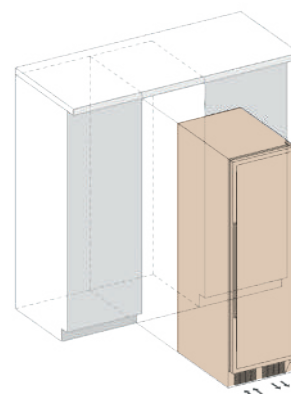

DX-194.490

Винный шкаф серии Эксклюзив с одной зоной, вместимостью 194 бутылки. Благодаря его элегантному внешнему виду - модель SSK имеет ручку из нержавеющей стали, модель BK имеет черную ручку, DX-194.490 прекрасно дополняет современную кухню, рестораны, бары и отели. Бутылки размещаются на деревянных полках в потрясающем синем освещении. Эта модель может использоваться как отдельно стоящий шкаф или встраиваться в нишу.

- 194 бутылки Бордо
- 1 температурная зона
- Цвет: черный, нержавеющая сталь
- Реверсивная дверь (УФ-защита)
- Замок
- Угольный фильтр
- Охлаждение с помощью вентиляторов
- Автоматическая разморозка
- Выдвижные деревянные полки
- Синее светодиодное освещение
- Размеры (ВхШхГ): 1835 x 655 x 680 мм
- 3 года гарантии

3
ГОДА ГАРАНТИИ

Схема установки