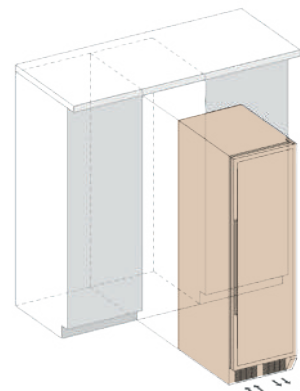

DX-170.490TBK

DX-170.490STSK

DX-166.428

Винный шкаф серии Эксклюзив с двумя зонами, вместимостью 166 бутылок. Благодаря его элегантному внешнему виду, DX-166.428 прекрасно дополняет современную кухню, рестораны, бары и отели. Бутылки размещаются на деревянных полках в потрясающем синем освещении. Эта модель может использоваться как отдельно стоящий шкаф или встраиваться в нишу.

- 166 бутылок Бордо
- 2 температурные зоны
- Цвет: черный, нержавеющая сталь
- Реверсивная дверь (УФ-защита)
- Замок
- Угольный фильтр
- Охлаждение с помощью вентиляторов
- Автоматическая разморозка
- Выдвижные деревянные полки
- Синее светодиодное освещение
- Размеры (ВхШхГ): 1770 x 595 x 680 мм
- 3 года гарантии

3
ГОДА ГАРАНТИИ

Схема установки