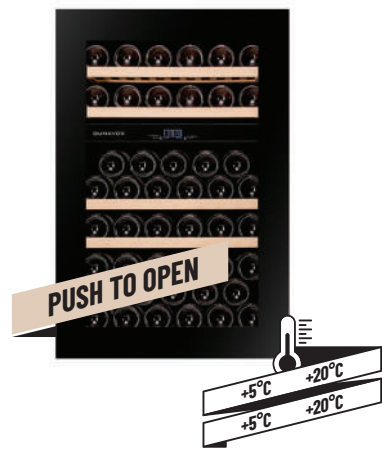

- 42 бутылки Бордо
- 2 температурные зоны
- Цвет: черный, нержавеющая сталь
- Реверсивная дверь (УФ-защита)
- Автоматическая разморозка
- Охлаждение с помощью вентиляторов
- Деревянные полки
- Белое, оранжевое и синее светодиодное освещение
- Размеры (ВхШхГ): 885 x 590 x 560 мм
- 3 года гарантии

3
ГОДА ГАРАНТИИ

Схема установки

DAB-49.116DB.TO

DAB-49.116DSS.TO

DAB-49.116

Встраиваемый винный шкаф с двумя зонами, вместимостью 49 бутылок и со встроенной системой вентиляции.

Его элегантный внешний вид, полностью тонированное стекло и технология открывания push-to-open делают этот шкаф идеальным для любой современной кухни. Дверь, открывающаяся простым нажатием, обеспечивает легкий доступ к бутылкам, которые размещаются на крепких деревянных полках из древесины бука в синем светодиодном освещении. Эта модель предназначена для встраивания в нишу или для размещения под столешницей, и не является отдельно стоящей моделью.

- 49 бутылок Бордо
- 2 температурные зоны
- Цвет: черный, белый, нержавеющая сталь
- Реверсивная дверь (УФ-защита)
- Автоматическая разморозка
- Встроенная система вентиляции
- Охлаждение с помощью вентиляторов
- Деревянные полки
- Синее светодиодное освещение
- Размеры (ВхШхГ): 885 x 590 x 545 мм
- 3 года гарантии

3
ГОДА ГАРАНТИИ

Схема установки

Встроенная система вентиляции

DX-57.146DBK

DX-57.146DWK

DX-57.146DSK

DX-57.146

Встраиваемый винный шкаф с двумя зонами, вместимостью 57 бутылок. Благодаря его элегантному внешнему виду, полностью тонированному стеклу и ручке из нержавеющей стали, DX-57.146 создает атмосферу современной кухни. Бутылки размещаются на крепких деревянных полках в синем освещении. Эта модель предназначена для встраивания в нишу и не предназначена для размещения под столешницей или использования как отдельно стоящий винный шкаф.