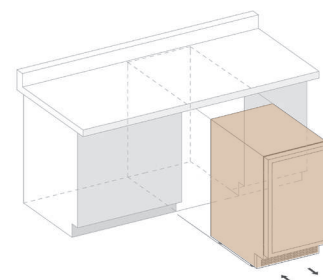

DAU-45.125

Винный шкаф, встраиваемый под столешницу, с двумя зонами, вместимостью 45 бутылок. Отличительной особенностью этой модели является дизайн двери с технологией push-to-open. Дверь открывается легким нажатием и закрывается автоматически. DAU-45.125 прекрасно дополняет современную кухню. Бутылки размещаются на крепких деревянных полках из древесины бука в потрясающем синем освещении. Эта модель предназначена для встраивания под столешницу, и также может использоваться как отдельно стоящий винный шкаф.

- 45 бутылок Бордо
- 2 температурные зоны
- Цвет: черный, белый, нержавеющая сталь
- Реверсивная дверь (УФ-защита)
- Автоматическая разморозка
- Охлаждение с помощью вентиляторов
- Деревянные полки
- Синее светодиодное освещение
- Размеры (ВхШхГ): 880 x 595 x 577 мм
- 3 года гарантии

3
ГОДА ГАРАНТИИ

Схема установки