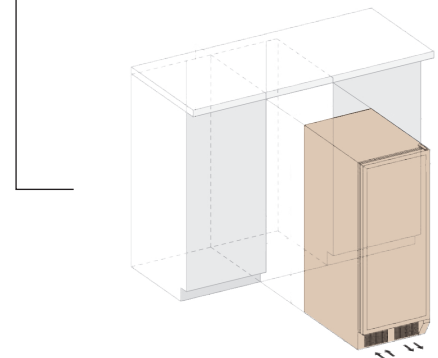

DX-94.270

Винный шкаф серии Эксклюзив с двумя зонами, вместимостью 94 бутылки. Благодаря его элегантному внешнему виду - модель SDSK имеет ручку из нержавеющей стали, модель DBK имеет утопленную дверную ручку, DX-94.270 прекрасно дополняет современную кухню. Бутылки размещаются на крепких деревянных полках в потрясающем синем освещении. Эта модель может использоваться как отдельно стоящий шкаф или встраиваться в нишу.

- 94 бутылки Бордо
- 2 температурные зоны
- Цвет: черный, нержавеющая сталь
- Реверсивная дверь (УФ-защита)
- Замок
- Угольный фильтр
- Охлаждение с помощью вентиляторов
- Автоматическая разморозка
- Деревянные полки
- Синее светодиодное освещение
- Размеры (ВхШхГ): 1200 x 595 x 680 мм
- 3 года гарантии

3
ГОДА ГАРАНТИИ

Схема установки