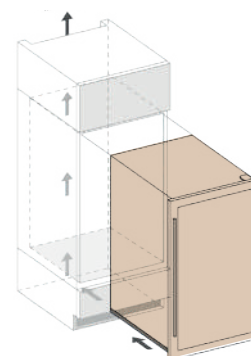

3
ГОДА ГАРАНТИИ

Схема установки

DAB-89.215DB

DAB-89.215DW

DAB-89.215DSS

DAB-89.215

Встраиваемый винный шкаф с двумя зонами, вместимостью 89 бутылок. Благодаря его элегантному внешнему виду, полностью тонированному стеклу и ручке из нержавеющей стали, DAB-89.215 создает атмосферу современной кухни. Бутылки размещаются на крепких деревянных полках в синем освещении. Эта модель предназначена для встраивания в нишу, и не является отдельно стоящей моделью.

- 89 бутылок Бордо
- 2 температурные зоны
- Цвет: черный, белый, нержавеющая сталь
- Реверсивная дверь (УФ-защита)
- Автоматическая разморозка
- Охлаждение с помощью вентиляторов
- Деревянные полки
- Синее светодиодное освещение
- Размеры (ВхШхГ): 1234 x 590 x 563 мм
- 3 года гарантии

3
ГОДА ГАРАНТИИ

Схема установки

DAB-114.288DB.TO

DAB-114.288DW.TO

DAB-114.288DSS.TO

DAB-114.288

Встраиваемый винный шкаф с двумя зонами, вместимостью 114 бутылок и со встроенной системой вентиляции.

Его элегантный внешний вид, полностью тонированное стекло и технология открывания push-to-open делают этот шкаф идеальным для любой современной кухни. Дверь, открываемая простым нажатием, обеспечивает легкий доступ к бутылкам, которые размещаются на крепких деревянных полках из древесины бука в синем светодиодном освещении. Эта модель предназначена для встраивания в нишу, и не является отдельно стоящей моделью.