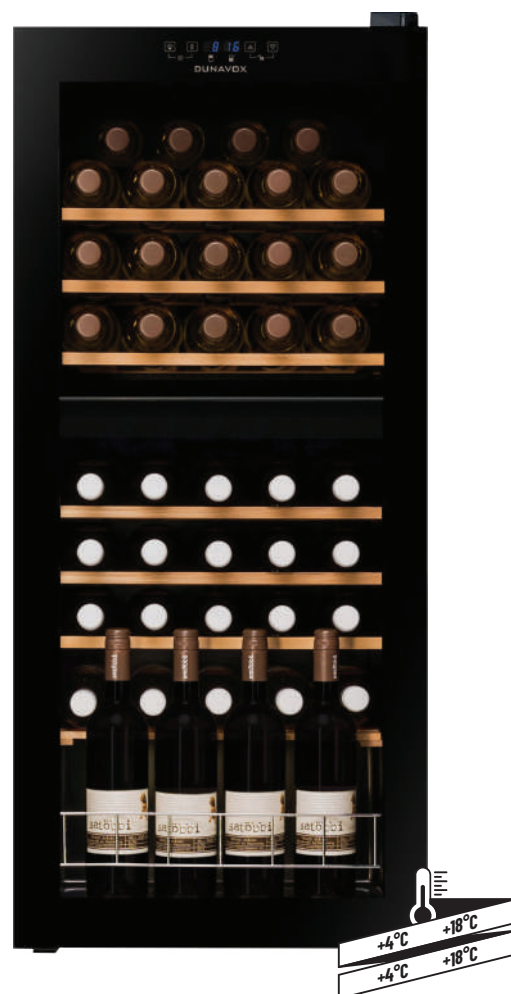

DX-30.80KF

DX-46.128

Отдельно стоящий винный шкаф с двумя зонами, с утепленной дверной ручкой, вместимостью 46 бутылок. Бутылки размещаются на крепких деревянных полках. Этот винный шкаф позволяет хранить открытые бутылки. Данная модель не предназначена для встраивания в нишу или размещения под столешницей.

- 46 бутылок Бордо
- 2 температурные зоны
- Цвет: черный, тонированное стекло с УФ-защитой
- Охлаждение с помощью вентиляторов
- Деревянные полки
- Синее светодиодное освещение
- Размеры (ВхШхГ): 1125 x 550 x 480 мм
- 3 года гарантии

DX-46.128DK

3
ГОДА ГАРАНТИИ

DX-48.130

Отдельно стоящий винный шкаф с одной зоной, с утепленной дверной ручкой, вместимостью 48 бутылок. Бутылки размещаются на крепких деревянных полках. Этот винный шкаф позволяет хранить открытые бутылки. Данная модель не предназначена для встраивания в нишу или размещения под столешницей. DX-48.130 имеет механический термостат, что делает его очень надежным.