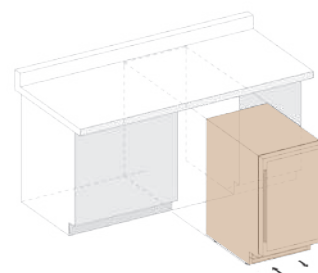

DAU-46.145

Винный шкаф, встраиваемый под столешницу, с двумя зонами, вместимостью 46 бутылок. Благодаря его элегантному внешнему виду и жидкокристаллическому дисплею, DAU-46.145 прекрасно дополняет современную кухню. Бутылки размещаются на выдвижных полках в потрясающем белом освещении. Эта модель предназначена для встраивания под столешницу, и также может использоваться как отдельно стоящий винный шкаф.

- 46 бутылок Бордо
- 2 температурные зоны
- Цвет: черный, нержавеющая сталь
- Реверсивная дверь (УФ-защита)
- Автоматическая разморозка
- Охлаждение с помощью вентиляторов
- Выдвижные деревянные полки
- Белое светодиодное освещение
- Размеры (ВхШхГ): 820 x 595 x 562 мм
- 3 года гарантии

3
ГОДА ГАРАНТИИ

Схема установки