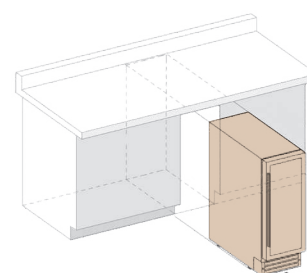

DAU-19.58B

DAU-19.58SS