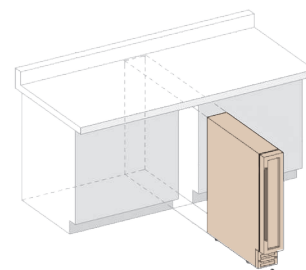

DX-7.20

Винный шкаф, встраиваемый под столешницу, с одной зоной, вместимостью 7 бутылок. Благодаря его элегантному внешнему виду, полностью тонированному стеклу и ручке из нержавеющей стали, DX-7.20 прекрасно дополняет современную кухню. Бутылки размещаются на фиксированных полках в потрясающем синем освещении. Эта модель предназначена для встраивания под столешницу, и также может использоваться как отдельно стоящий винный шкаф.

- 7 бутылок Бордо
- 1 температурная зона
- Цвет: черный, белый, нержавеющая сталь
- Реверсивная дверь (УФ-защита)
- Автоматическая разморозка
- Охлаждение с помощью вентиляторов
- Синее светодиодное освещение
- Размеры (ВхШхГ): 825 x 148 x 525 мм
- 3 года гарантии

3
ГОДА ГАРАНТИИ

Схема установки