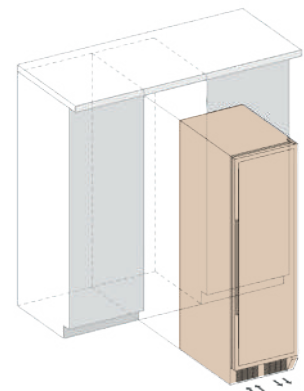

DX-181.490DBK

DX-181.490SDSK

DX-170.490

Винный шкаф серии Эксклюзив с тремя зонами, вместимостью 170 бутылок. Благодаря его элегантному внешнему виду - модель SDSK имеет ручку из нержавеющей стали, модель TBK имеет черную ручку, DX-170.490 прекрасно дополняет современную кухню, рестораны, бары и отели. Бутылки размещаются на деревянных полках в потрясающем синем освещении. Эта модель может использоваться как отдельно стоящий шкаф или встраиваться в нишу.

- 170 бутылок Бордо
- 3 температурные зоны
- Цвет: черный, нержавеющая сталь
- Реверсивная дверь (УФ-защита)
- Замок
- Угольный фильтр
- Охлаждение с помощью вентиляторов
- Автоматическая разморозка
- Выдвижные деревянные полки
- Синее светодиодное освещение
- Размеры (ВхШхГ): 1835 x 655 x 680 мм
- 3 года гарантии

3
ГОДА ГАРАНТИИ

Схема установки