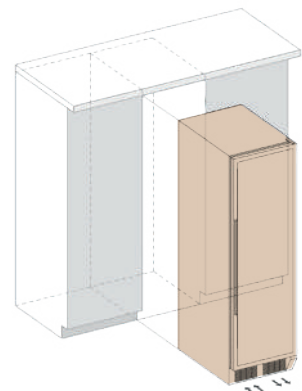

DX-194.490BK

DX-194.490SSK

DX-181.490

Винный шкаф серии Эксклюзив с двумя зонами, вместимостью 181 бутылка. Благодаря его элегантному внешнему виду - модель SДСK имеет ручку из нержавеющей стали, модель DBK имеет черную ручку, DX-181.490 прекрасно дополняет современную кухню, рестораны, бары и отели. Бутылки размещаются на деревянных полках в потрясающем синем освещении. Эта модель может использоваться как отдельно стоящий шкаф или встраиваться в нишу.

- 181 бутылка Бордо
- 2 температурные зоны
- Цвет: черный, нержавеющая сталь
- Реверсивная дверь (УФ-защита)
- Угольный фильтр
- Охлаждение с помощью вентиляторов
- Автоматическая разморозка
- Выдвижные деревянные полки
- Синее светодиодное освещение
- Размеры (ВxШxГ): 1835 x 595 x 680 мм
- 3 года гарантии

3
ГОДА ГАРАНТИИ

Схема установки