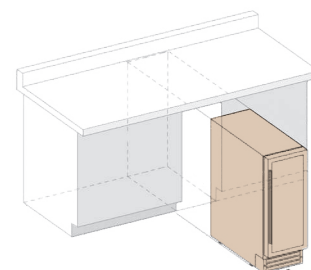

DAU-17.58DB

DAU-17.58DSS