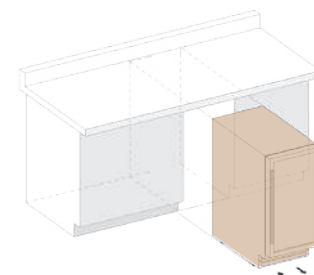

DAU-32.83

Винный шкаф, встраиваемый под столешницу, с одной зоной, вместимостью 32 бутылки. Благодаря его элегантному внешнему виду, полностью тонированному стеклу и ручке из нержавеющей стали, DAU-32.83 прекрасно дополняет современную кухню. Бутылки размещаются на крепких деревянных полках в потрясающем синем освещении. Эта модель предназначена для встраивания под столешницу, и также может использоваться как отдельно стоящий винный шкаф.

- 32 бутылки Бордо
- 1 температурная зона
- Цвет: черный, белый, нержавеющая сталь
- Реверсивная дверь (УФ-защита)
- Автоматическая разморозка
- Охлаждение с помощью вентиляторов
- Деревянные полки
- Белое, оранжевое и синее светодиодное освещение
- Размеры (ВхШхГ): 820 x 380 x 563 мм
- 3 года гарантии

3
ГОДА ГАРАНТИИ

Схема установки