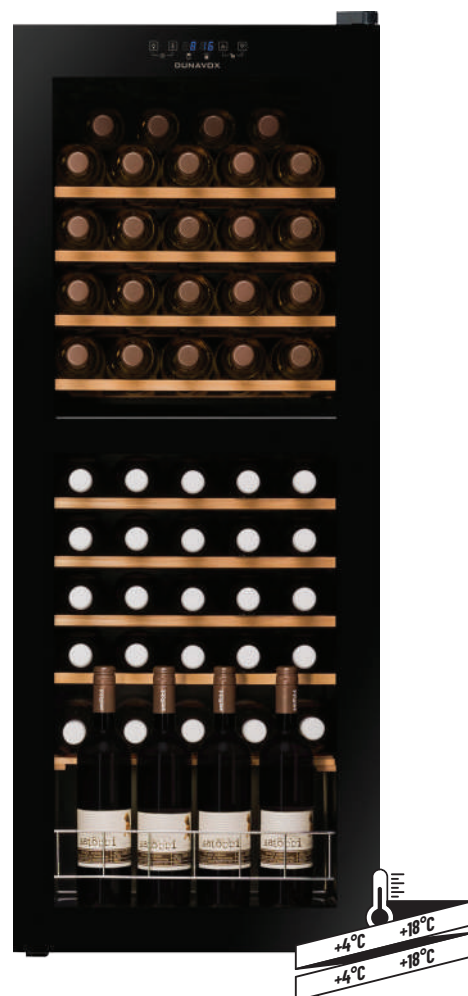

DX-46.128DK

3
ГОДА ГАРАНТИИ

DX-48.130

Отдельно стоящий винный шкаф с одной зоной, с утепленной дверной ручкой, вместимостью 48 бутылок. Бутылки размещаются на крепких деревянных полках. Этот винный шкаф позволяет хранить открытые бутылки. Данная модель не предназначена для встраивания в нишу или размещения под столешницей. DX-48.130 имеет механический термостат, что делает его очень надежным.

DX-48.130KF

DX-54.150

Отдельно стоящий винный шкаф с двумя зонами, с утепленной дверной ручкой, вместимостью 54 бутылки. Бутылки размещаются на крепких деревянных полках. Этот винный шкаф позволяет хранить открытые бутылки. Данная модель не предназначена для встраивания в нишу или размещения под столешницей.

- 54 бутылки Бордо
- 2 температурные зоны
- Цвет: черный, тонированное стекло с УФ-защитой
- Охлаждение с помощью вентиляторов
- Деревянные полки
- Синее светодиодное освещение
- Размеры (ВхШхГ): 1295 x 480 x 480 мм
- 3 года гарантии

DX-54.150DK

DX-94.270DBK

DX-94.270SDSK

DX-94.270

Винный шкаф серии Эксклюзив с двумя зонами, вместимостью 94 бутылки. Благодаря его элегантному внешнему виду - модель SDSK имеет ручку из нержавеющей стали, модель DBK имеет утопленную дверную ручку, DX-94.270 прекрасно дополняет современную кухню. Бутылки размещаются на крепких деревянных полках в потрясающем синем освещении. Эта модель может использоваться как отдельно стоящий шкаф или встраиваться в нишу.