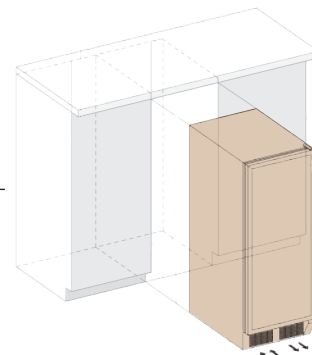

DX-104.375

Винный шкаф серии Эксклюзив с двумя зонами, вместимостью 104 бутылки. Благодаря его элегантному внешнему виду, DX-104.375 прекрасно дополняет современную кухню. Бутылки размещаются на презентационных полках в потрясающем синем/красном/зеленом освещении. Эта модель может использоваться как отдельно стоящий шкаф или встраиваться в нишу.

- 104 бутылки Бордо
- 2 температурные зоны
- Цвет: черный, нержавеющая сталь
- Реверсивная дверь (УФ-защита)
- Угольный фильтр
- Охлаждение с помощью вентиляторов
- Автоматическая разморозка
- Выдвижные презентационные полки
- Синее, красное и зеленое светодиодное освещение
- Размеры (ВхШхГ): 1600 x 595 x 700 мм
- 3 года гарантии

3

ГОДА ГАРАНТИИ

Схема установки