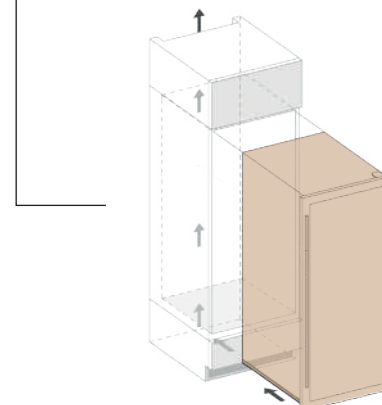

3
ГОДА ГАРАНТИИ

Схема установки

DX-89.246TB

DX-89.246TSS

DX-89.246

Встраиваемый винный шкаф с тремя зонами, вместимостью 89 бутылок. Благодаря его элегантному внешнему виду, полностью тонированному стеклу и ручке из нержавеющей стали, DX-89.246 создает атмосферу современной кухни. Бутылки размещаются на крепких деревянных полках в синем освещении. Эта модель предназначена для встраивания в нишу, и не является отдельно стоящей моделью.

- 89 бутылок Бордо
- 3 температурные зоны
- Цвет: черный, нержавеющая сталь
- Реверсивная дверь (УФ-защита)
- Автоматическая разморозка
- Охлаждение с помощью вентиляторов
- Деревянные полки
- Синее светодиодное освещение
- Размеры (ВхШхГ): 1788 x 587 x 557 мм
- 3 года гарантии

3
ГОДА ГАРАНТИИ

Схема установки

DAB-89.215DB

DAB-89.215DW

DAB-89.215DSS

DAB-89.215

Встраиваемый винный шкаф с двумя зонами, вместимостью 89 бутылок. Благодаря его элегантному внешнему виду, полностью тонированному стеклу и ручке из нержавеющей стали, DAB-89.215 создает атмосферу современной кухни. Бутылки размещаются на крепких деревянных полках в синем освещении. Эта модель предназначена для встраивания в нишу, и не является отдельно стоящей моделью.