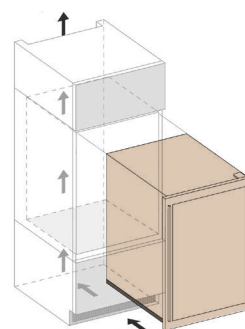

3
ГОДА ГАРАНТИИ

Схема установки

DAB-42.117DB

DAB-42.117DSS

DAB-42.117

Встраиваемый винный шкаф с двумя зонами, вместимостью 42 бутылки. Благодаря его элегантному внешнему виду, полностью тонированному стеклу и ручке из нержавеющей стали, DAB-42.117 создает атмосферу современной кухни. Бутылки размещаются на крепких деревянных полках в синем освещении. Эта модель предназначена для встраивания в нишу и не предназначена для размещения под столешницей или использования как отдельно стоящий винный шкаф.

- 42 бутылки Бордо
- 2 температурные зоны
- Цвет: черный, нержавеющая сталь
- Реверсивная дверь (УФ-защита)
- Автоматическая разморозка
- Охлаждение с помощью вентиляторов
- Деревянные полки
- Белое, оранжевое и синее светодиодное освещение
- Размеры (ВхШхГ): 885 x 590 x 560 мм
- 3 года гарантии

3
ГОДА ГАРАНТИИ

Схема установки

DAB-49.116DB.TO

DAB-49.116DSS.TO

DAB-49.116

Встраиваемый винный шкаф с двумя зонами, вместимостью 49 бутылок и со встроенной системой вентиляции.

Его элегантный внешний вид, полностью тонированное стекло и технология открывания push-to-open делают этот шкаф идеальным для любой современной кухни. Дверь, открывающаяся простым нажатием, обеспечивает легкий доступ к бутылкам, которые размещаются на крепких деревянных полках из древесины бука в синем светодиодном освещении. Эта модель предназначена для встраивания в нишу или для размещения под столешницей, и не является отдельно стоящей моделью.