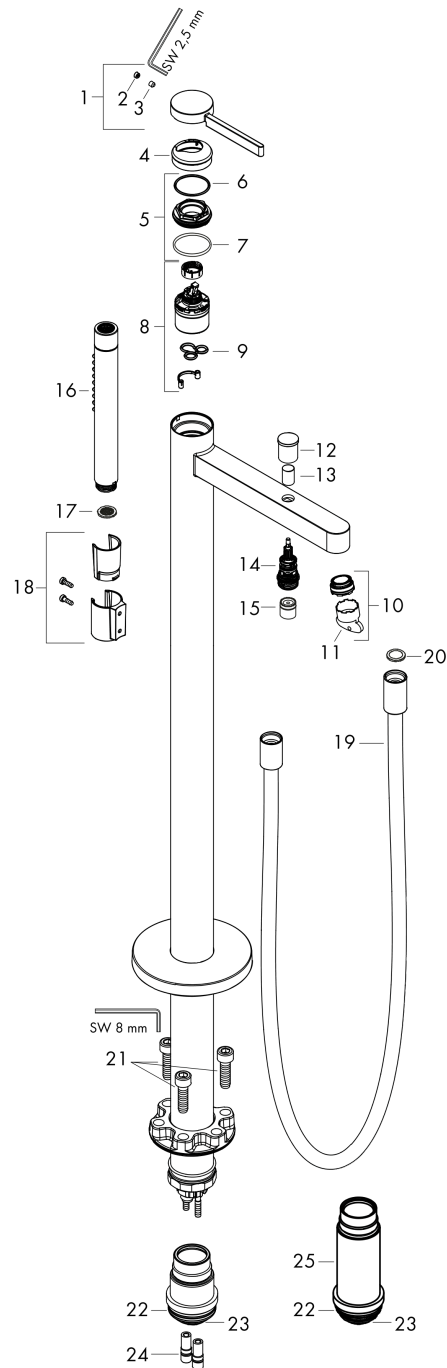

Finoris

Смеситель для ванны, однорычажный, напольный

Поверхности : **матовый белый**   Артикульный номер: **76445700**

Покомпонентное изображение

Год выпуска: >06/21

Finoris

Смеситель для ванны, однорычажный, напольный

Поверхности : **матовый белый** Артикульный номер: **76445700**

Перечень запасных частей

Год выпуска: >06/21

Позиция	Описание	Артикульный номер	PC	PU
1	handle	93993700	-	1
2	screw cover	93735460	-	1
3	hollow set screw M5x5	98446000	-	1
4	escutcheon	94027700	-	1
5	nut	93995000	-	1
6	O-ring 33x2	98154000	-	1
7	O-ring 35x2	92604000	-	1
8	cartridge, assy	93895000	-	1
9	seal	95008000	-	1
10	aerator M24x1 (38 l/min)	93965000	-	1
11	service tool	93750000	-	1
12	diverter knob	97981700	-	1
13	sleeve	97979700	-	1
14	selector	97978000	-	1
15	non return valve	97980000	-	1
16	handshower	28532700	-	1
17	filter packing	94246000	-	1
18	shower holder, assy	96295700	-	1
19	shower hose 1,25 m	28282700	-	1
20	seal	98058000	-	1
21	hexagon socket screw M10x35	97670000	-	1
22	O-ring 44x2,5	98162000	-	1
23	O-ring 29x3	98371000	-	1
24	O-ring 7x2	98419000	-	1
25	extension set 60 mm	93882000	-	1