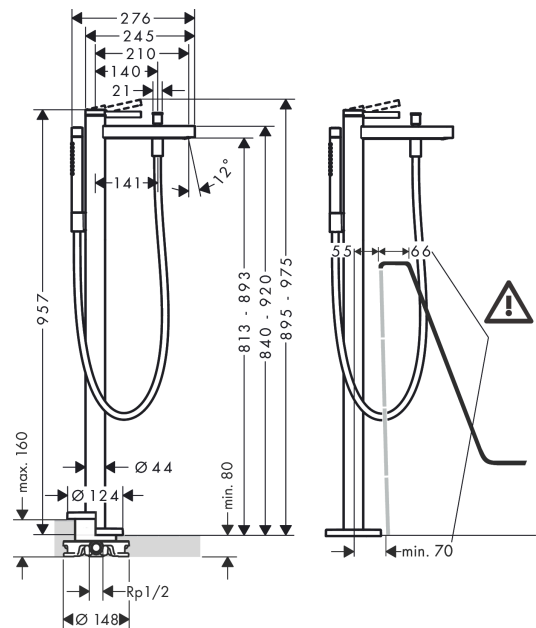

Finoris**Смеситель для ванны, однорычажный, напольный**Поверхности : **матовый белый** Артикульный номер: **76445700****Описание****Характеристики**

- состоит из: смеситель для ванны напольный, ручной душ-«палочка», шланг для душа, держатель для душа
- 2 потребителя
- выступ: 210 мм
- тип струи смесителя: обычная струя
- тип струи ручного душа: Rain, струя Mono
- максимальный расход воды при 3 барах: 20,6 л/мин
- расход воды изливом на ванны при 3 барах: 20,6 л/мин
- расход воды ручным душем при 3 барах: 13,6 л/мин
- керамический узел смешивания
- дивертер с переключателем вакуумного типа
- клапан обратного тока воды
- вид соединения: скрытая часть
- мин. рабочее давление 1 бар
- макс. рабочее давление: 10 бар

Технология**Награды за дизайн**

reddot winner 2021

**Продукт****Чертеж**

Finoris

Смеситель для ванны, однорычажный, напольный

Поверхности : **матовый белый** Артикульный номер: **76445700**

График расхода воды

Год выпуска: >06/21

Позиция	Описание	Артикульный номер	PC	PU
1	handle	93993700	-	1
2	screw cover	93735460	-	1
3	hollow set screw M5x5	98446000	-	1
4	escutcheon	94027700	-	1
5	nut	93995000	-	1
6	O-ring 33x2	98154000	-	1
7	O-ring 35x2	92604000	-	1
8	cartridge, assy	93895000	-	1
9	seal	95008000	-	1
10	aerator M24x1 (38 l/min)	93965000	-	1
11	service tool	93750000	-	1
12	diverter knob	97981700	-	1
13	sleeve	97979700	-	1
14	selector	97978000	-	1
15	non return valve	97980000	-	1
16	handshower	28532700	-	1
17	filter packing	94246000	-	1
18	shower holder, assy	96295700	-	1
19	shower hose 1,25 m	28282700	-	1
20	seal	98058000	-	1
21	hexagon socket screw M10x35	97670000	-	1
22	O-ring 44x2,5	98162000	-	1
23	O-ring 29x3	98371000	-	1
24	O-ring 7x2	98419000	-	1
25	extension set 60 mm	93882000	-	1