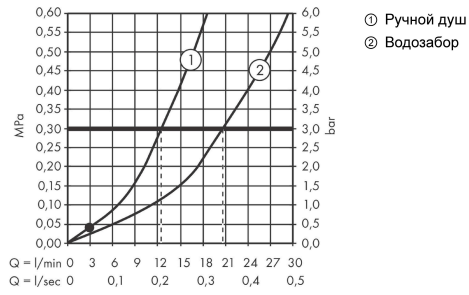

Технология**Награды за дизайн**

reddot winner 2021

**Продукт****Чертеж**

Finoris

Смеситель для ванны, однорычажный, напольный

Поверхности : **матовый белый** Артикульный номер: **76445700**

График расхода воды