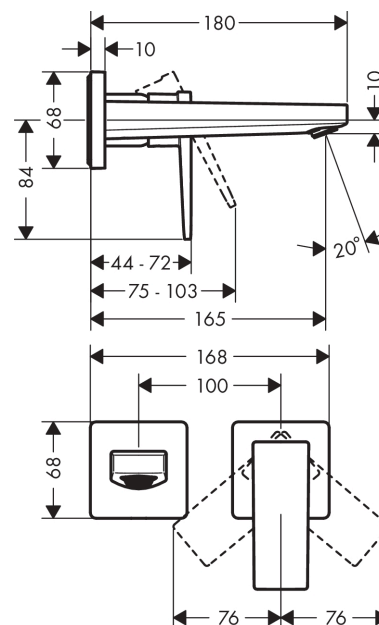

**Metropol****Смеситель для раковины, однорычажный, излив 165 мм, CM**Поверхности : **хром**    Артикульный номер: **32525000****Описание****Характеристики**

- состоит из: смеситель для раковины, однорычажный, скрытого монтажа, настенный, слив/перелив
- выступ: 165 мм
- тип струи: обычная струя
- максимальный расход воды при 3 барах: 5 л/мин
- керамический узел смешивания
- регулируемое ограничение температуры
- подходит для проточных водонагревателей
- незапираемый сливной набор
- материал сливного набора: металл
- вид соединения: скрытая часть
- с возможностью размещения рукоятки справа или слева

**Технология****Продукт****Чертеж**

**Metropol**

**Смеситель для раковины, однорычажный, излив 165 мм, СМ**

Поверхности : **хром** Артикульный номер: **32525000**

**График расхода воды**

**Metropol**

Смеситель для раковины, однорычажный, излив 165 мм, CM

Поверхности : хром Артикулный номер: 32525000

Покомпонентное изображение

Год выпуска: >04/17

**Metropol****Смеситель для раковины, однорычажный, излив 165 мм, CM**Поверхности : **хром** Артикульный номер: **32525000****Перечень запасных частей**

Год выпуска: &gt;04/17

Позиция	Описание	Артикульный номер	PC	PU
1	handle	93163000	-	1
2	screw cover	96338000	-	1
3	sleeve	93053000	-	1
4	escutcheon for handle	93161000	-	1
5	nut	93141000	-	1
6	O-ring 26x2	98147000	-	1
7	cartridge, assy	97685000	-	1
8	locking screw for handle	95140000	-	1
9	seal	98865000	-	1
10	adapter for cartridge	95634000	-	1
11	fixing set	97971000	-	1
12	spout 165 mm	93165000	-	1
13	aerator M24x1 (5 l/min)	92996000	-	1
14	service tool	95661000	-	1
15	hollow set screw M5x6	94810000	-	1
16	O-ring 18x1,5	98231000	-	1
17	escutcheon for spout	93162000	-	1
18	connecting thread G½	95626000	-	1
19	O-ring 13x2	98128000	-	1
20	extension set 25 mm for 13622180	31971000	-	1
a	base body	13622180	-	1
b	waste	50001000	-	1
c	adapter for exchanged connections	93819000	-	1