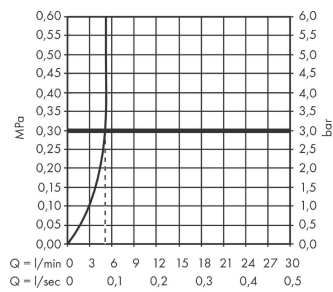

**Metropol****Смеситель для раковины, однорычажный, излив 165 мм, CM**Поверхности : **хром**    Артикульный номер: **32525000****Описание****Характеристики**

- состоит из: смеситель для раковины, однорычажный, скрытого монтажа, настенный, слив/перелив
- выступ: 165 мм
- тип струи: обычная струя
- максимальный расход воды при 3 барах: 5 л/мин
- керамический узел смешивания
- регулируемое ограничение температуры
- подходит для проточных водонагревателей
- незапираемый сливной набор
- материал сливного набора: металл
- вид соединения: скрытая часть
- с возможностью размещения рукоятки справа или слева

**Технология****Продукт****Чертеж**

**Metropol**

**Смеситель для раковины, однорычажный, излив 165 мм, СМ**

Поверхности : **хром** Артикульный номер: **32525000**

**График расхода воды**

**Metropol**

Смеситель для раковины, однорычажный, излив 165 мм, CM