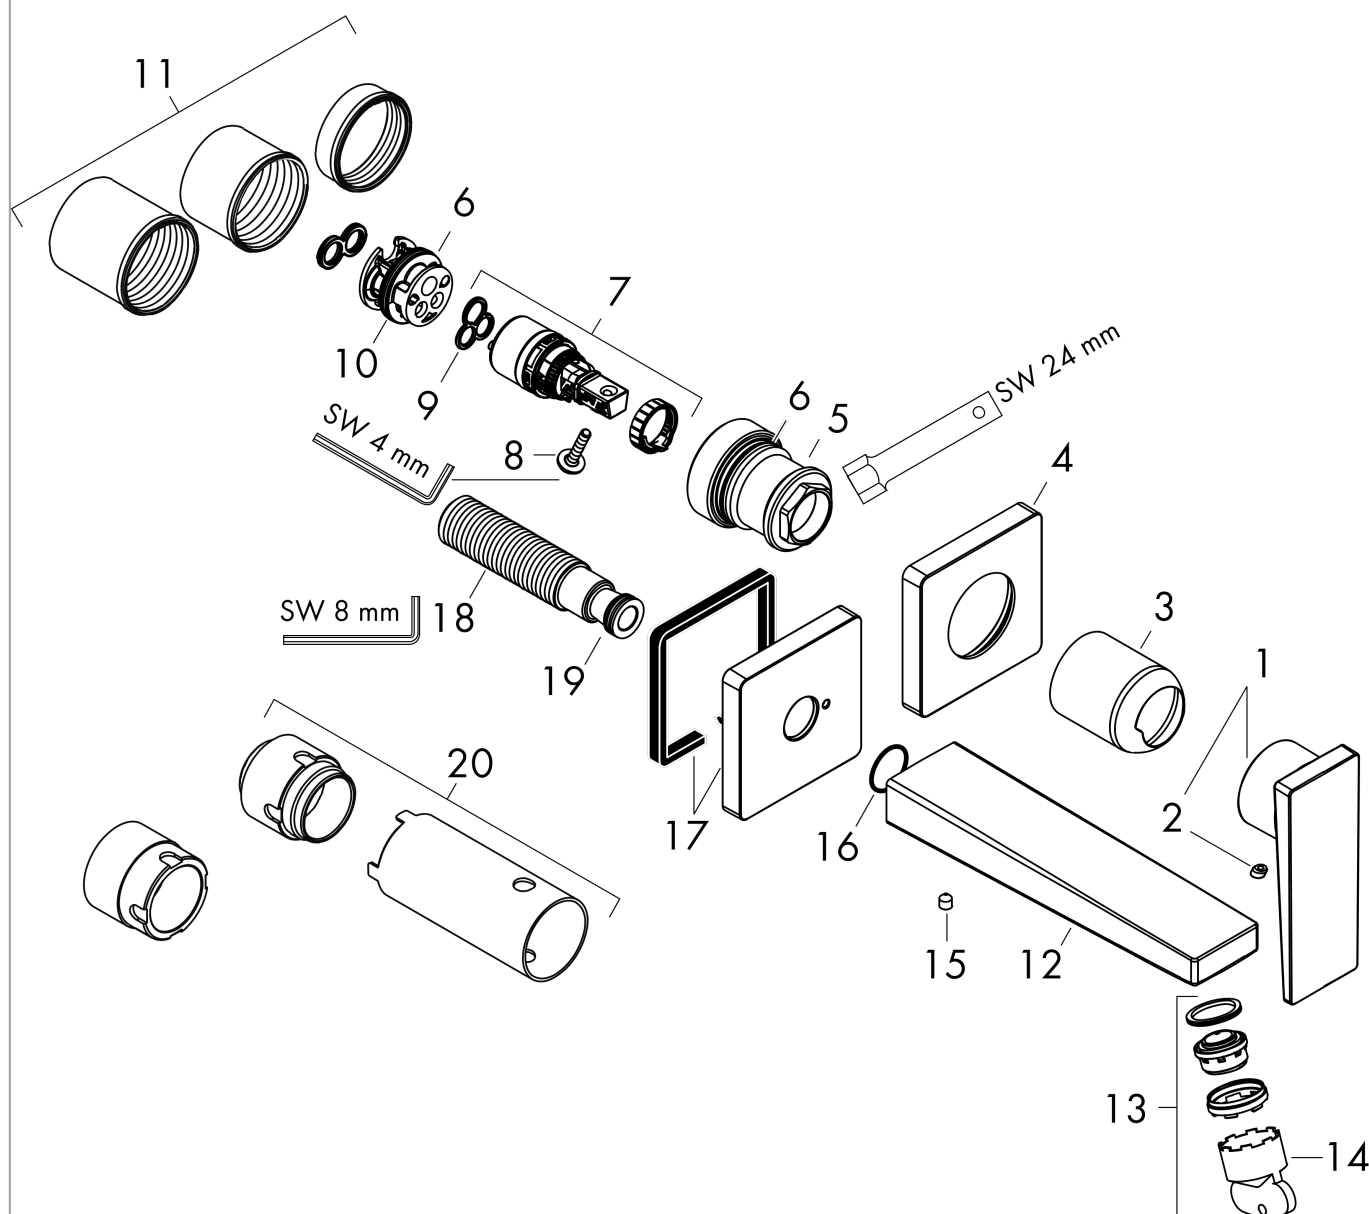

**Metropol****Смеситель для раковины, однорычажный, излив 165 мм, CM**Поверхности : **хром**    Артикульный номер: **32525000****Описание****Характеристики**

- состоит из: смеситель для раковины, однорычажный, скрытого монтажа, настенный, слив/перелив
- выступ: 165 мм
- тип струи: обычная струя
- максимальный расход воды при 3 барах: 5 л/мин
- керамический узел смешивания
- регулируемое ограничение температуры
- подходит для проточных водонагревателей
- незапираемый сливной набор
- материал сливного набора: металл
- вид соединения: скрытая часть
- с возможностью размещения рукоятки справа или слева

**Технология****Продукт****Чертеж**

**Metropol**

**Смеситель для раковины, однорычажный, излив 165 мм, СМ**

Поверхности : **хром** Артикульный номер: **32525000**

**График расхода воды**

**Metropol**

Смеситель для раковины, однорычажный, излив 165 мм, CM

Поверхности : хром Артикулный номер: 32525000

Покомпонентное изображение

Год выпуска: >04/17

**Metropol****Смеситель для раковины, однорычажный, излив 165 мм, CM**Поверхности : **хром** Артикульный номер: **32525000****Перечень запасных частей**

Год выпуска: &gt;04/17

Позиция	Описание	Артикульный номер	PC	PU
1	handle	93163000	-	1
2	screw cover	96338000	-	1
3	sleeve	93053000	-	1
4	escutcheon for handle	93161000	-	1
5	nut	93141000	-	1
6	O-ring 26x2	98147000	-	1
7	cartridge, assy	97685000	-	1
8	locking screw for handle	95140000	-	1
9	seal	98865000	-	1
10	adapter for cartridge	95634000	-	1
11	fixing set	97971000	-	1
12	spout 165 mm	93165000	-	1
13	aerator M24x1 (5 l/min)	92996000	-	1
14	service tool	95661000	-	1
15	hollow set screw M5x6	94810000	-	1
16	O-ring 18x1,5	98231000	-	1
17	escutcheon for spout	93162000	-	1
18	connecting thread G½	95626000	-	1
19	O-ring 13x2	98128000	-	1
20	extension set 25 mm for 13622180	31971000	-	1
a	base body	13622180	-	1
b	waste	50001000	-	1
c	adapter for exchanged connections	93819000	-	1