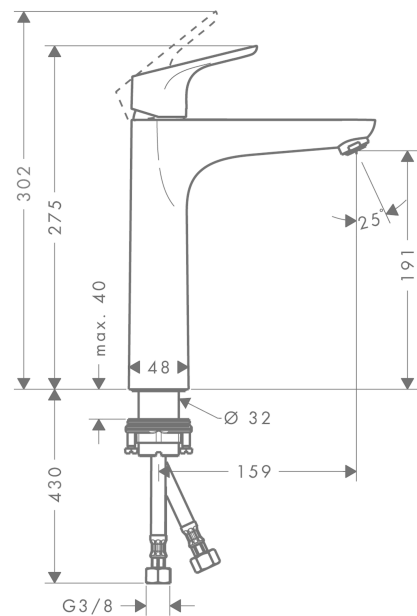

Focus

Смеситель для раковины 190, однорычажный, без сливного набора

Поверхности : хром Артикулный номер: 31518000

Описание

Характеристики

- ComfortZone 190
- выступ: 159 мм
- высота излива: 191 мм
- тип струи: обычная струя
- максимальный расход воды при 3 барах: 5 л/мин
- керамический узел смешивания
- регулируемое ограничение температуры
- подходит для проточных водонагревателей
- вид соединения: соединительные шланги G 3/8

Технология

Продукт

Чертеж

График расхода воды