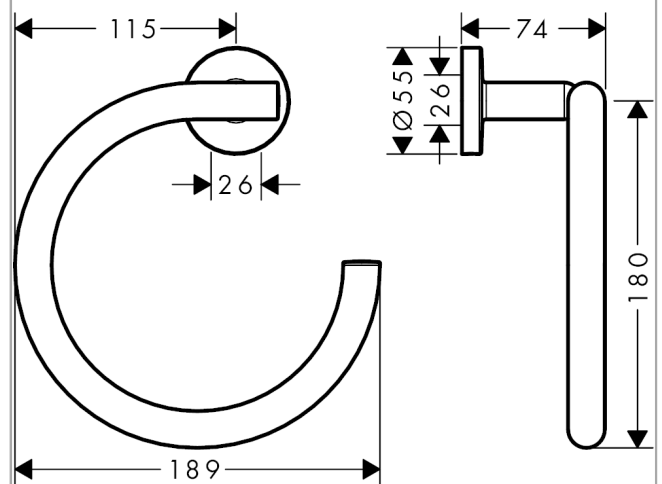

Logis Universal**Кольцевой полотенцедержатель**Поверхности : **хром** Артикульный номер: **41724000****Описание****Характеристики**

- настенный монтаж
- материал: латунь
- материал держателя: металл
- с монтажным материалом
- скрытое соединение
- расстояние между отверстиями: 26 мм
- диаметр отверстия: 6 мм

Продукт**Чертеж**

Logis Universal**Кольцевой полотенцедержатель**Поверхности : **хром** Артикульный номер: **41724000****Покомпонентное изображение**

Год выпуска: >04/18

Logis Universal
Кольцевой полотенцедержатель
 Поверхности : **хром** Артикульный номер: **41724000**

Перечень запасных частей

Год выпуска: **>04/18**

Позиция	Описание	Артикульный номер	PC	PU
1	mounting set	40915000	-	1