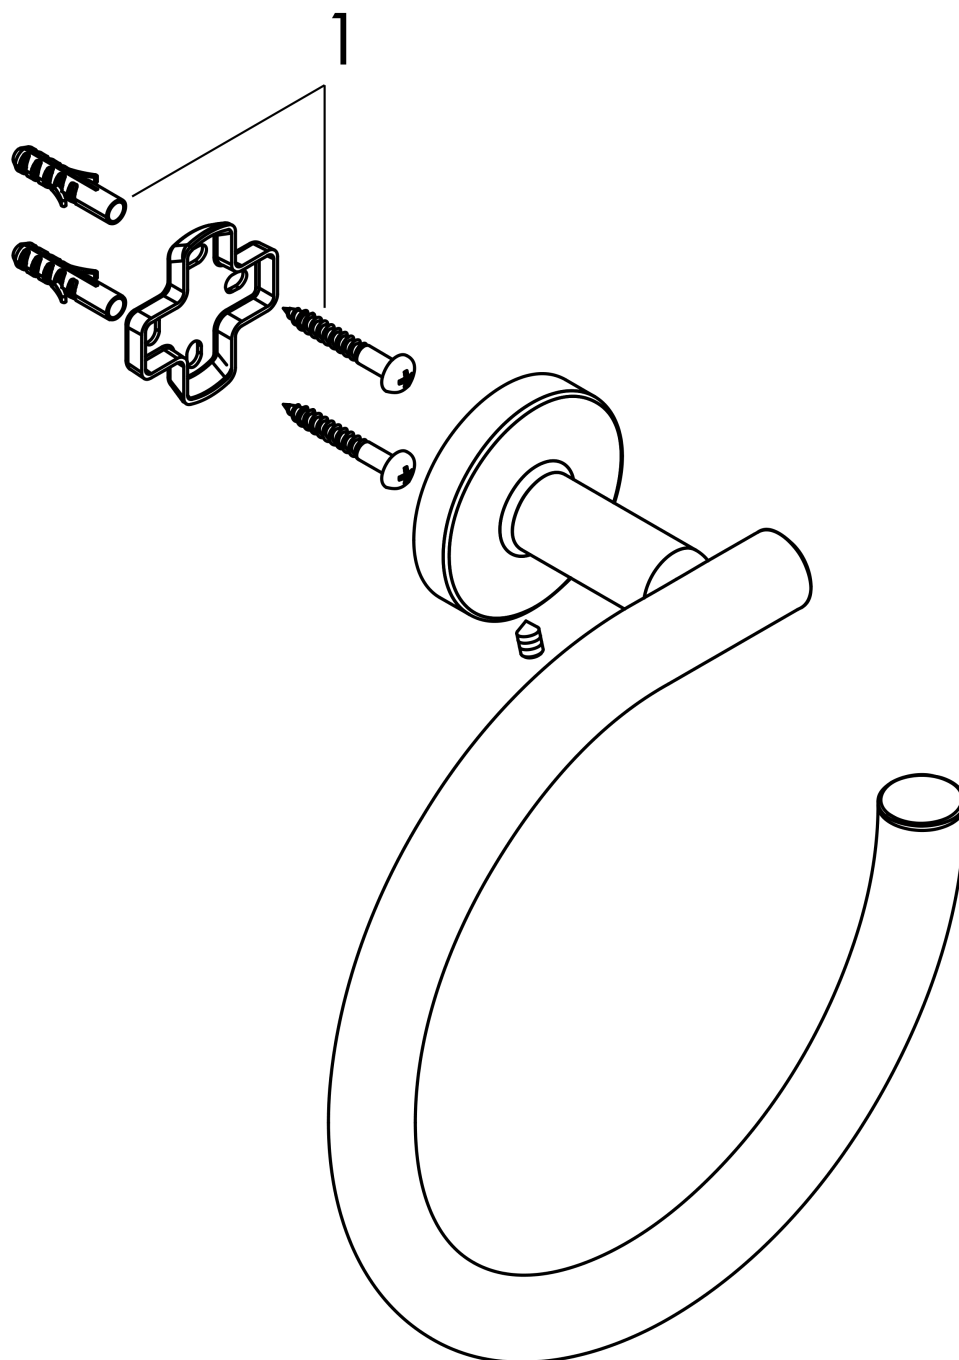

Logis Universal**Кольцевой полотенцедержатель**Поверхности : **хром** Артикульный номер: **41724000****Описание****Характеристики**

- настенный монтаж
- материал: латунь
- материал держателя: металл
- с монтажным материалом
- скрытое соединение
- расстояние между отверстиями: 26 мм
- диаметр отверстия: 6 мм

Продукт**Чертеж**

Logis Universal**Кольцевой полотенцедержатель**Поверхности : **хром** Артикульный номер: **41724000****Покомпонентное изображение**

Год выпуска: >04/18

Logis Universal
Кольцевой полотенцедержатель
 Поверхности : **хром** Артикульный номер: **41724000**

Перечень запасных частей

Год выпуска: **>04/18**

Позиция	Описание	Артикульный номер	PC	PU
1	mounting set	40915000	-	1