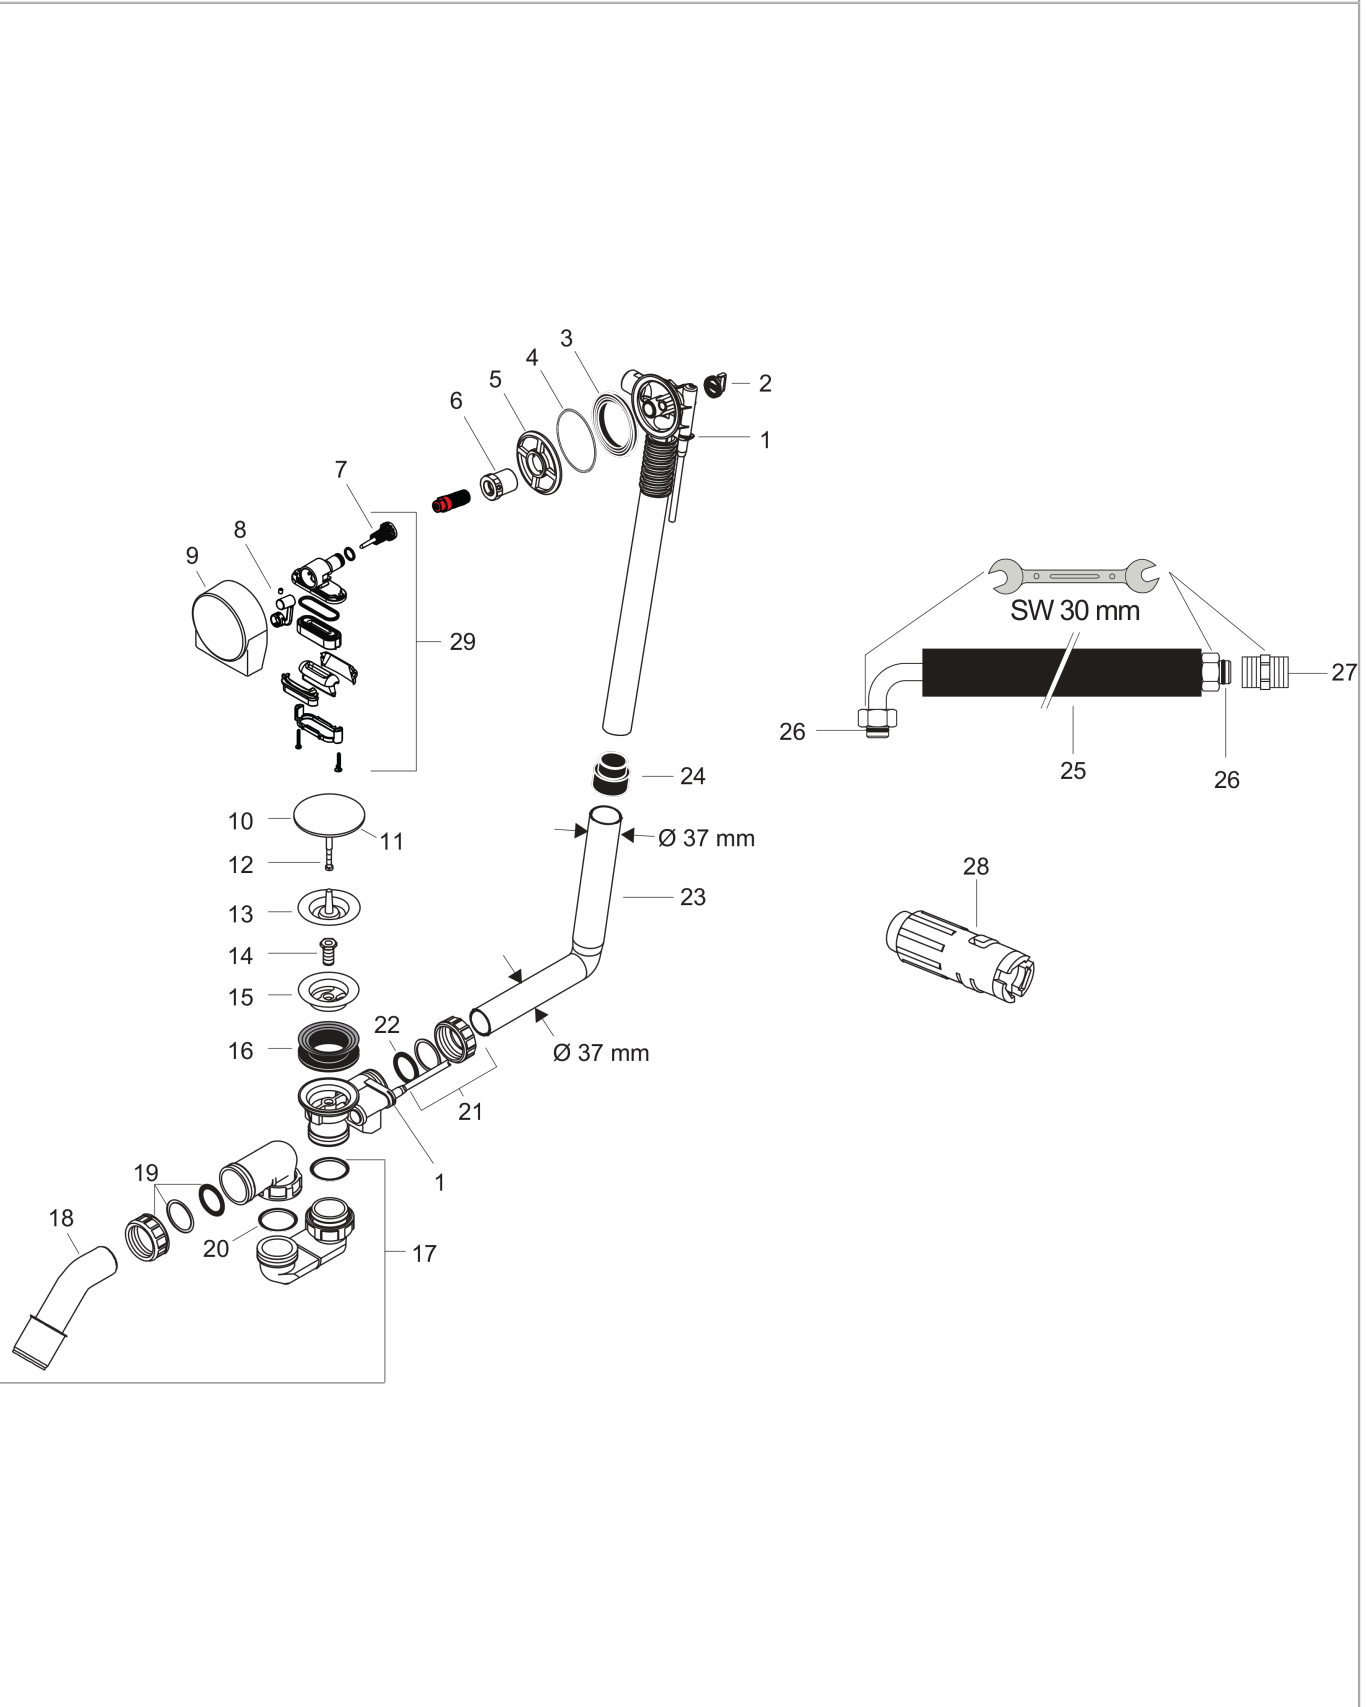

Exafill S

Готовый набор: излив на ванну с набором для слива и перелива для стандартных ванн

Поверхности : хром Артикульный номер: 58113000

Описание

Характеристики

- состоит из: сифон для ванны, скрытая часть, наружная часть
- подходит для стандартных ванн, ванн со скошенным краем
- длина боуден-троса 520 мм
- гидрозатвор: 50 мм
- соединение шланга для подачи воды слева DN20

Продукт

Чертеж

График расхода воды

Exafill S

Готовый набор: излив на ванну с набором для слива и перелива для стандартных ванн

Поверхности : хром Артикульный номер: 58113000

Покомпонентное изображение

Год выпуска: >10/11

Exafill S

Готовый набор: излив на ванну с набором для слива и перелива для стандартных ванн

Поверхности : хром Артикульный номер: 58113000

**Перечень запасных частей**

Год выпуска: >10/11

Позиция	Описание	Артикульный номер	PC	PU
1	cramp	97749000	-	1
2	cover	97580000	-	1
3	form ring	95969000	-	1
4	O-ring 65x2	98472000	-	1
5	fixing ring	97579000	-	1
6	locking screw	97573000	-	1
7	laminator	95742000	-	1
8	support	95968000	-	1
9	cover	97575000	-	1
10	plug	96153000	-	1
11	O-ring 36x3,5	98066000	-	1
12	hexagon socket screw M5x25	97658000	-	1
13	plug	97577000	-	1
14	hollow screw	94301000	-	1
15	jumber plate	97581000	-	1
16	triple seal	96093000	-	1
17	trap cpl.	56373000	-	1
18	bent outlet	96221000	-	1
19	sleeve nut	96332000	-	1
20	flat seal	98075000	-	1
21	sleeve nut	95424000	-	1
22	O-ring 30x5	98153000	-	1
23	pipe bend	98126000	-	1
24	packing	97578000	-	1
25	connection hose	58192000	-	1
26	O-ring 16x2,5	98134000	-	1
27	connecting thread G ³ / ₄	96143000	-	1
28	special tool set	58085000	-	1
29	spout body	97576000	-	1