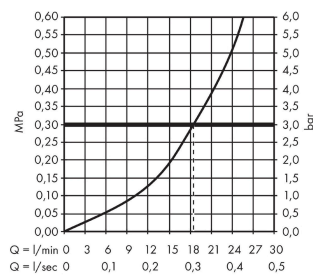

Продукт

Чертеж

График расхода воды

Exafill S

Готовый набор: излив на ванну с набором для слива и перелива для стандартных ванн

Поверхности : хром Артикульный номер: 58113000

Покомпонентное изображение

Год выпуска: >10/11