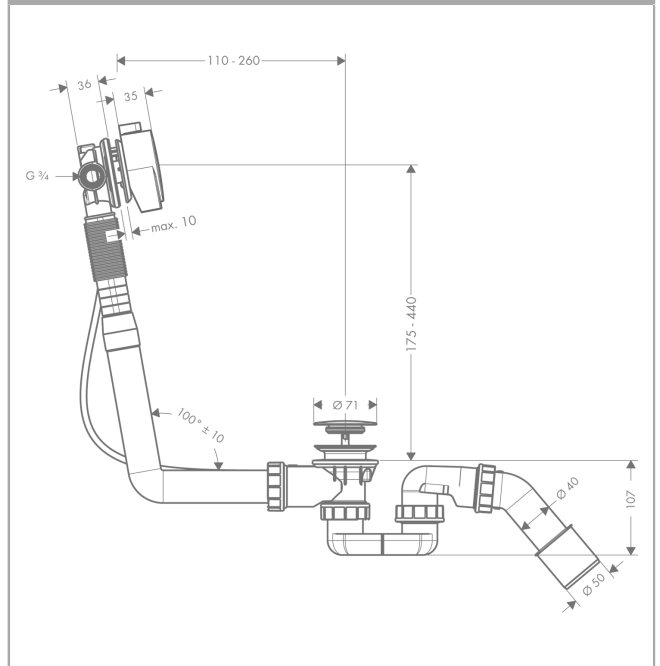

Exafill S

Готовый набор: излив на ванну с набором для слива и перелива для стандартных ванн

Поверхности : хром Артикульный номер: 58113000

Описание

Характеристики

- состоит из: сифон для ванны, скрытая часть, наружная часть
- подходит для стандартных ванн, ванн со скошенным краем
- длина боуден-троса 520 мм
- гидрозатвор: 50 мм
- соединение шланга для подачи воды слева DN20

Продукт

Чертеж

График расхода воды

Exafill S

Готовый набор: излив на ванну с набором для слива и перелива для стандартных ванн

Поверхности : хром Артикульный номер: 58113000

Покомпонентное изображение

Год выпуска: >10/11

Exafill S

Готовый набор: излив на ванну с набором для слива и перелива для стандартных ванн

Поверхности : хром Артикульный номер: 58113000

**Перечень запасных частей**

Год выпуска: >10/11

Позиция	Описание	Артикульный номер	PC	PU
1	cramp	97749000	-	1
2	cover	97580000	-	1
3	form ring	95969000	-	1
4	O-ring 65x2	98472000	-	1
5	fixing ring	97579000	-	1
6	locking screw	97573000	-	1
7	laminator	95742000	-	1
8	support	95968000	-	1
9	cover	97575000	-	1
10	plug	96153000	-	1
11	O-ring 36x3,5	98066000	-	1
12	hexagon socket screw M5x25	97658000	-	1
13	plug	97577000	-	1
14	hollow screw	94301000	-	1
15	jumber plate	97581000	-	1
16	triple seal	96093000	-	1
17	trap cpl.	56373000	-	1
18	bent outlet	96221000	-	1
19	sleeve nut	96332000	-	1
20	flat seal	98075000	-	1
21	sleeve nut	95424000	-	1
22	O-ring 30x5	98153000	-	1
23	pipe bend	98126000	-	1
24	packing	97578000	-	1
25	connection hose	58192000	-	1
26	O-ring 16x2,5	98134000	-	1
27	connecting thread G ³ / ₄	96143000	-	1
28	special tool set	58085000	-	1
29	spout body	97576000	-	1