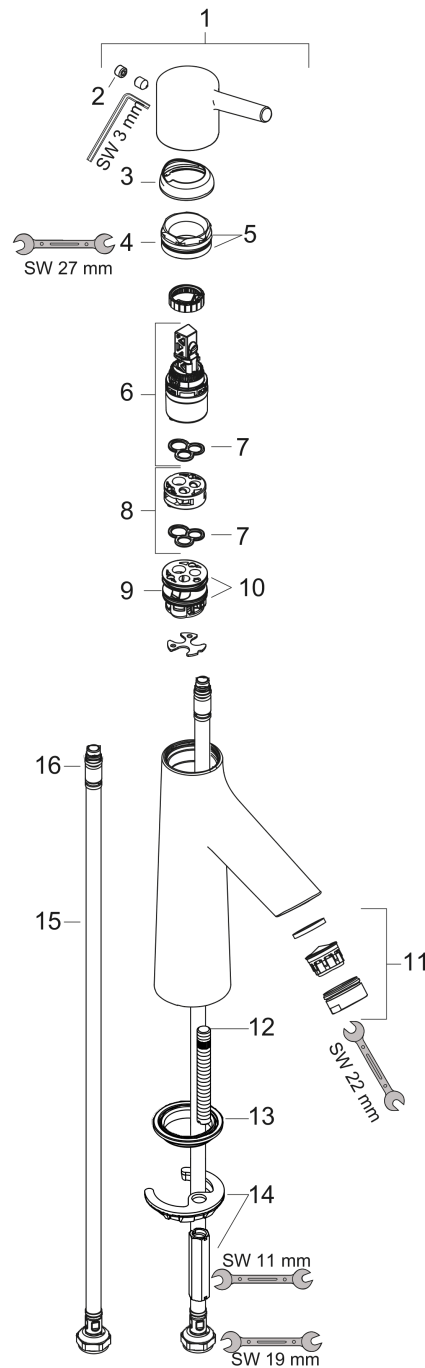

Talis S

Смеситель для раковины 100, однорычажный, без сливного набора

Поверхности : хром Артикулный номер: 72021000

Описание

Характеристики

- ComfortZone 100
- выступ: 93 мм
- высота излива: 98 мм
- тип струи: обычная струя
- максимальный расход воды при 3 барах: 5 л/мин
- керамический узел смешивания
- регулируемое ограничение температуры
- подходит для проточных водонагревателей
- вид соединения: соединительные шланги G 3/8

Технология

Продукт

Чертеж

График расхода воды

- ① With flow limiter
- ② Без ограничитель расхода

Talis S

Смеситель для раковины 100, однорычажный, без сливного набора

Поверхности : **хром** Артикульный номер: **72021000**

Покомпонентное изображение

Год выпуска: >04/17

Talis S

Смеситель для раковины 100, однорычажный, без сливного набора

Поверхности : **хром** Артикульный номер: **72021000**

Перечень запасных частей

Год выпуска: >04/17

Позиция	Описание	Артикульный номер	PC	PU
1	handle	92626000	-	1
2	screw cover	95704000	-	1
3	flange	92625000	-	1
4	nut	92627000	-	1
5	O-ring 27x1,5	92527000	-	1
6	cartridge, assy	97685000	-	1
7	seal	98865000	-	1
8	adapter for cartridge	92628000	-	1
9	adapter for cartridge	98866000	-	1
10	O-ring 23x2	98398000	-	1
11	aerator M24x1 (5 l/min)	13185000	-	1
12	screw M8 x 68	97736000	-	1
13	seal	97608000	-	1
14	fixing set	96016000	-	1
15	connection hose 600 mm M8x0,75 G3/8	96556000	-	1
16	O-ring 6,6x1,6	93019000	-	1