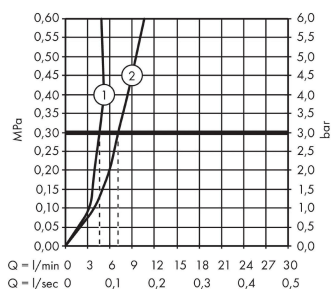

Talis S

Смеситель для раковины 100, однорычажный, без сливного набора

Поверхности : хром Артикулный номер: 72021000

Описание

Характеристики

- ComfortZone 100
- выступ: 93 мм
- высота излива: 98 мм
- тип струи: обычная струя
- максимальный расход воды при 3 барах: 5 л/мин
- керамический узел смешивания
- регулируемое ограничение температуры
- подходит для проточных водонагревателей
- вид соединения: соединительные шланги G 3/8

Технология

Продукт

Чертеж

График расхода воды

- ① With flow limiter
- ② Без ограничитель расхода

Talis S

Смеситель для раковины 100, однорычажный, без сливного набора

Поверхности : **хром** Артикульный номер: **72021000**