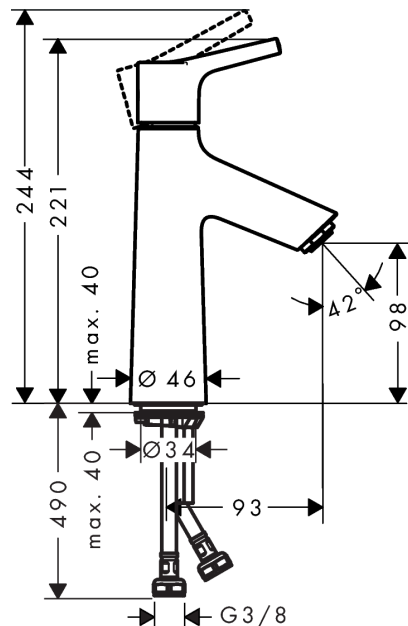

Talis S

Смеситель для раковины 100, однорычажный, без сливного набора

Поверхности : хром Артикулный номер: 72021000

Описание

Характеристики

- ComfortZone 100
- выступ: 93 мм
- высота излива: 98 мм
- тип струи: обычная струя
- максимальный расход воды при 3 барах: 5 л/мин
- керамический узел смешивания
- регулируемое ограничение температуры
- подходит для проточных водонагревателей
- вид соединения: соединительные шланги G 3/8

Технология

Продукт

Чертеж

График расхода воды

- ① With flow limiter
- ② Без ограничитель расхода

Talis S

Смеситель для раковины 100, однорычажный, без сливного набора

Поверхности : **хром** Артикульный номер: **72021000**

Покомпонентное изображение

Год выпуска: >04/17

Talis S

Смеситель для раковины 100, однорычажный, без сливного набора

Поверхности : **хром** Артикульный номер: **72021000**

Перечень запасных частей

Год выпуска: >04/17

Позиция	Описание	Артикульный номер	PC	PU
1	handle	92626000	-	1
2	screw cover	95704000	-	1
3	flange	92625000	-	1
4	nut	92627000	-	1
5	O-ring 27x1,5	92527000	-	1
6	cartridge, assy	97685000	-	1
7	seal	98865000	-	1
8	adapter for cartridge	92628000	-	1
9	adapter for cartridge	98866000	-	1
10	O-ring 23x2	98398000	-	1
11	aerator M24x1 (5 l/min)	13185000	-	1
12	screw M8 x 68	97736000	-	1
13	seal	97608000	-	1
14	fixing set	96016000	-	1
15	connection hose 600 mm M8x0,75 G3/8	96556000	-	1
16	O-ring 6,6x1,6	93019000	-	1