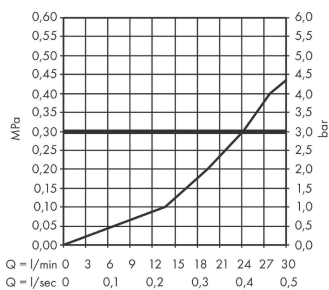

График расхода воды

Расход измерен практически с помощью соответствующей арматуры (термостат/смеситель/скрытый клапан).