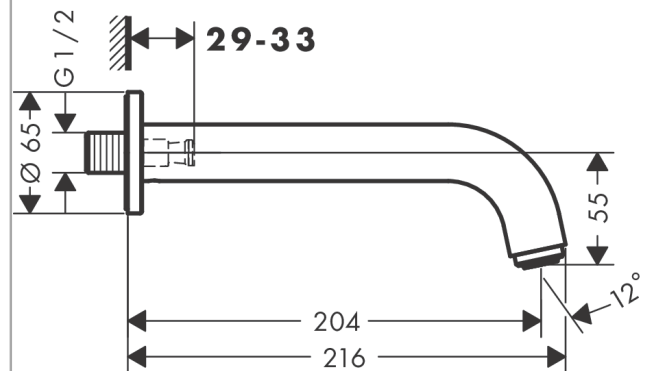

Vernis Blend

Излив на ванну

Поверхности : **хром**   Артикульный номер: **71420000**

Описание

Характеристики

- с розеткой
- выступ 204 мм
- настенный монтаж
- максимальный расход воды при 3 барах: 21,7 л/мин
- тип струи: обычная струя

Технология

Продукт

Чертеж

График расхода воды

Расход измерен практически с помощью соответствующей арматуры (термостат/смеситель/скрытый клапан).