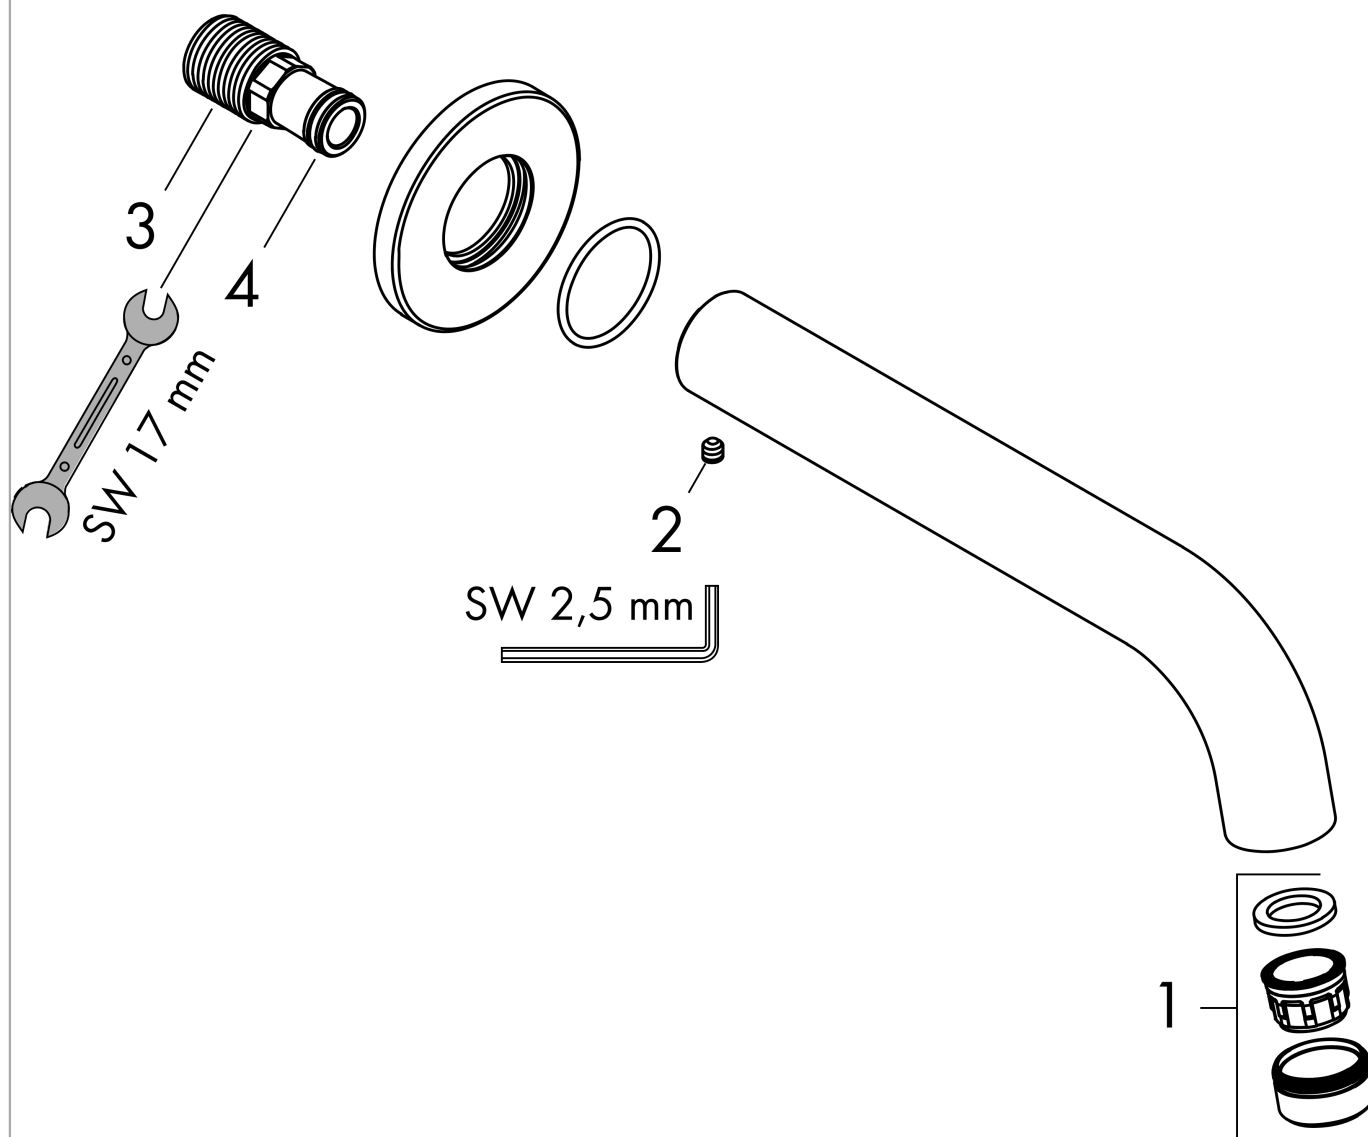

#### График расхода воды

Расход измерен практически с помощью соответствующей арматуры (термостат/смеситель/скрытый клапан).

Vernis Blend

Излив на ванну

Поверхности : **хром**      Артикульный номер: **71420000**

Покомпонентное изображение

Год выпуска: >01/21

**Vernis Blend****Излив на ванну**Поверхности : **хром**    Артикульный номер: **71420000****Перечень запасных частей**

Год выпуска: &gt;01/21

Позиция	Описание	Артикульный номер	PC	PU
1	aerator M24x1 (38 l/min)	92513000	-	1
2	hollow set screw M5x5	98446000	-	1
3	connecting thread G½	93726000	-	1
4	O-ring 13x2	98128000	-	1