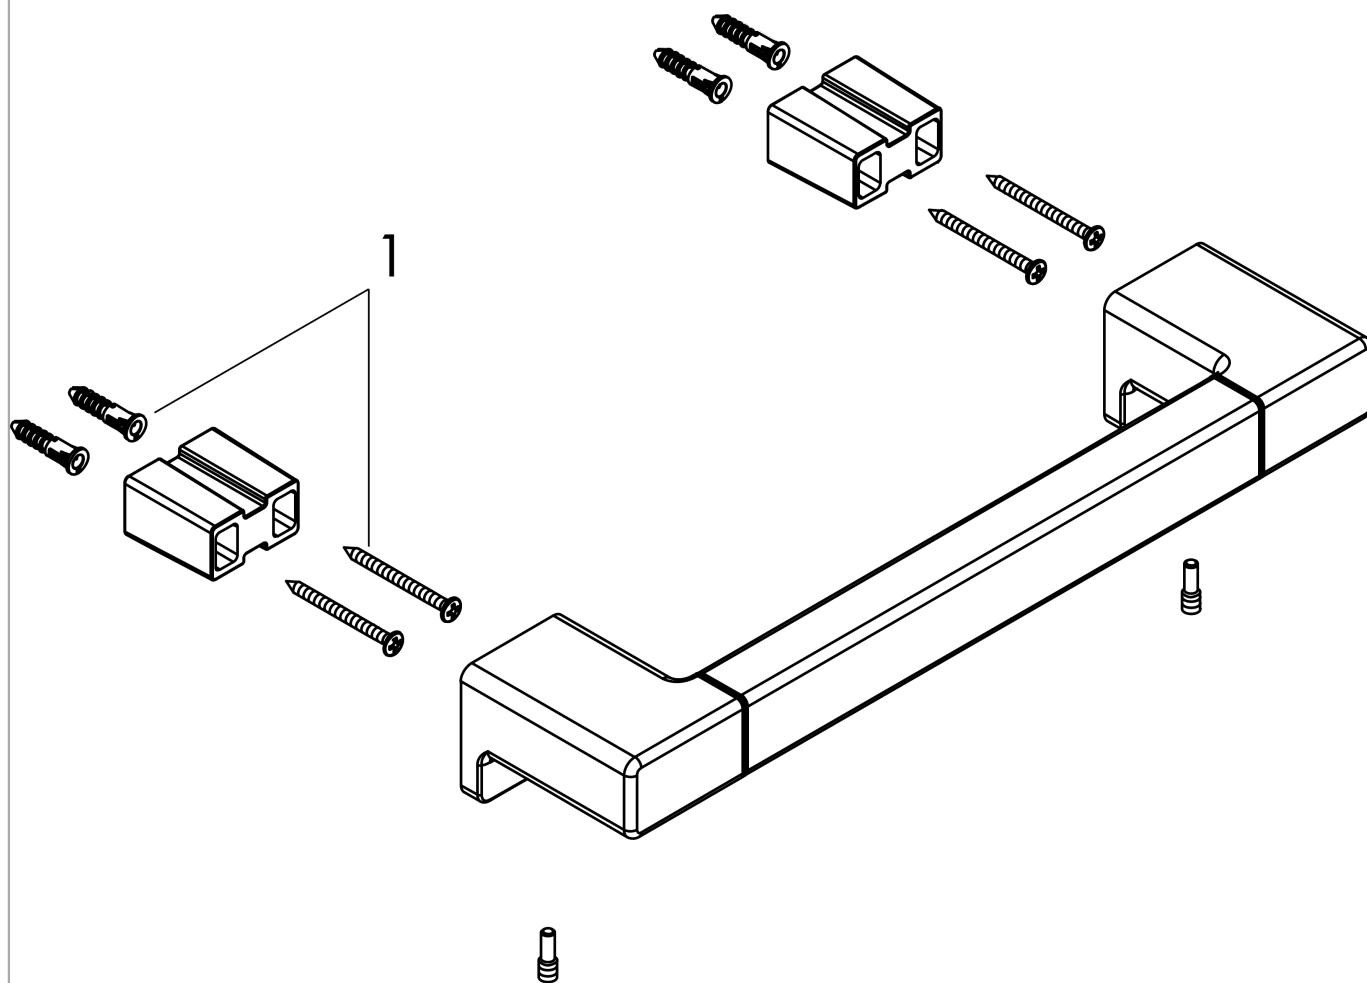

**AddStoris****Поручень**Поверхности : **хром**    Артикульный номер: **41744000****Описание****Характеристики**

- настенный монтаж
- материал: металл
- длина: 348 мм
- с монтажным материалом
- скрытое соединение
- расстояние между отверстиями: 326 мм
- диаметр отверстия: 6 мм

**Награды за дизайн**

reddot winner 2021

**Продукт****Чертеж**

AddStoris

Поручень

Поверхности : **хром** Артикульный номер: **41744000**

Покомпонентное изображение

Год выпуска: >04/21