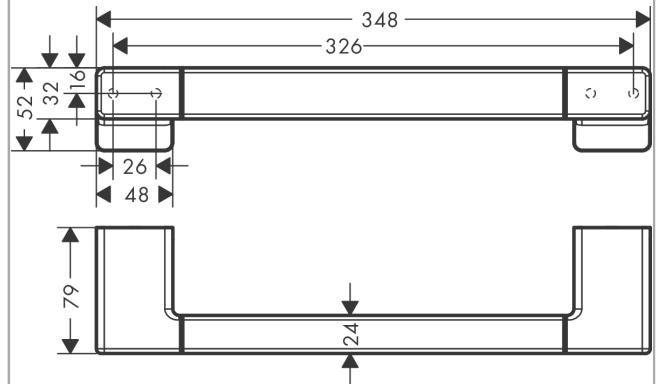

**AddStoris****Поручень**Поверхности : **хром**    Артикульный номер: **41744000****Описание****Характеристики**

- настенный монтаж
- материал: металл
- длина: 348 мм
- с монтажным материалом
- скрытое соединение
- расстояние между отверстиями: 326 мм
- диаметр отверстия: 6 мм

**Награды за дизайн**

reddot winner 2021

**Продукт****Чертеж**

AddStoris

Поручень

Поверхности : **хром** Артикульный номер: **41744000**

Покомпонентное изображение

Год выпуска: >04/21

**AddStoris****Поручень**Поверхности : **хром**    Артикульный номер: **41744000****Перечень запасных частей**Год выпуска: **>04/21**

<b>Позиция</b>	<b>Описание</b>	<b>Артикульный номер</b>	<b>PC</b>	<b>PU</b>
1	mounting set	40915000	-	1