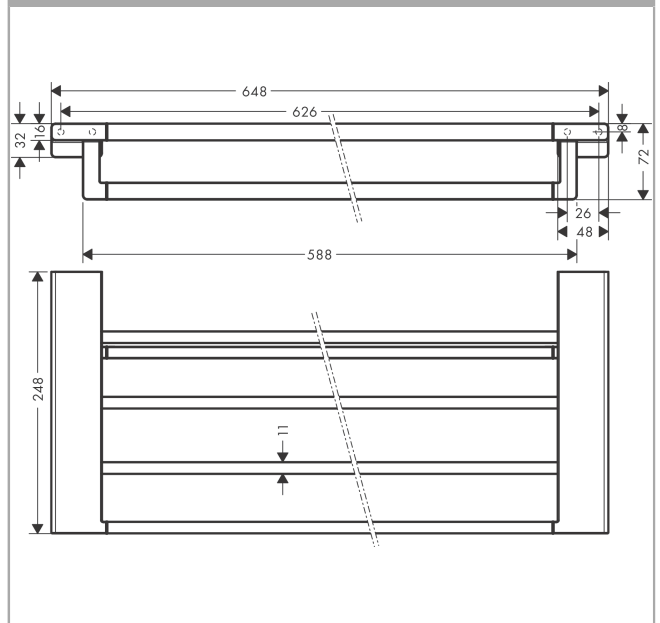

**AddStoris****Полка для полотенец с держателем**Поверхности : **шлиф. черный хром**    Артикульный номер: **41751340****Описание****Характеристики**

- настенный монтаж
- материал: металл
- материал держателя: пластик
- длина: 648 мм
- с монтажным материалом
- скрытое соединение
- расстояние между отверстиями: 626 мм
- диаметр отверстия: 6 мм

**Награды за дизайн**

reddot winner 2021

**Продукт****Чертеж**

**AddStoris****Полка для полотенец с держателем**Поверхности : шлиф. черный хром    Артикульный номер: **41751340**

## Покомпонентное изображение

Год выпуска: &gt;04/21

**AddStoris****Полка для полотенец с держателем**Поверхности : **шлиф. черный хром**    Артикульный номер: **41751340****Перечень запасных частей**Год выпуска: **>04/21**

<b>Позиция</b>	<b>Описание</b>	<b>Артикульный номер</b>	<b>PC</b>	<b>PU</b>
1	mounting set	40915000	-	1