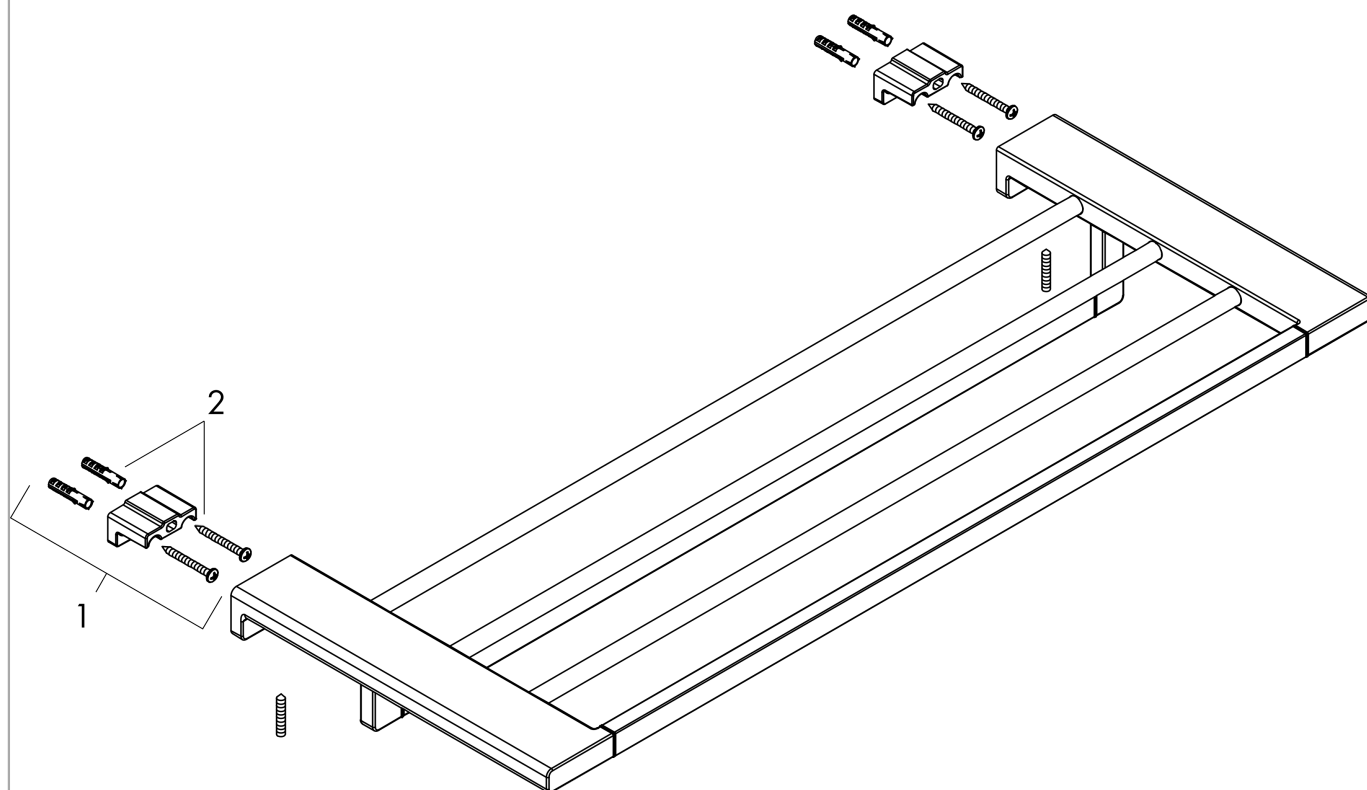

**AddStoris****Полка для полотенец с держателем**Поверхности : **шлиф. черный хром**    Артикульный номер: **41751340****Описание****Характеристики**

- настенный монтаж
- материал: металл
- материал держателя: пластик
- длина: 648 мм
- с монтажным материалом
- скрытое соединение
- расстояние между отверстиями: 626 мм
- диаметр отверстия: 6 мм

**Награды за дизайн**

reddot winner 2021

**Продукт****Чертеж**

**AddStoris****Полка для полотенец с держателем**Поверхности : шлиф. черный хром    Артикульный номер: **41751340**

## Покомпонентное изображение

Год выпуска: &gt;04/21

**AddStoris****Полка для полотенец с держателем**Поверхности : **шлиф. черный хром**    Артикульный номер: **41751340****Перечень запасных частей**Год выпуска: **>04/21**