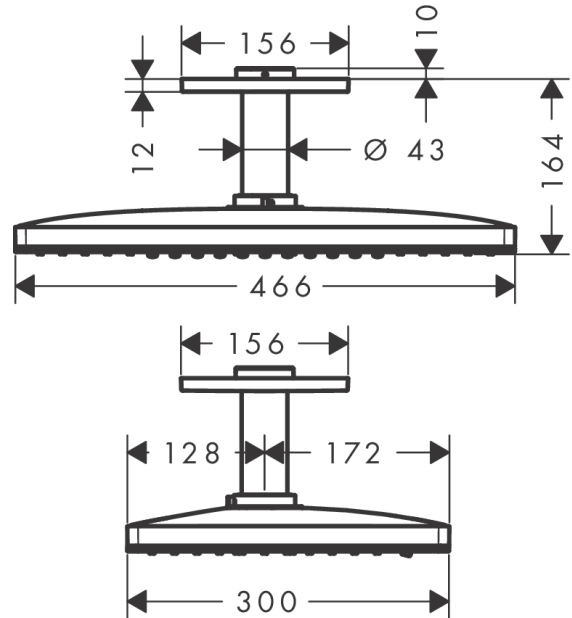

Rainmaker Select**Верхний душ 460 3jet с потолочным подсоединением**Поверхности : **белый / хром** Артикульный номер: **24006400****Описание****Характеристики**

- состоит из: верхний душ, потолочное подсоединение, розетка
- размер душевого диска: 466 x 300 мм
- тип струи: Rain, RainStream, MonoRain
- шарнирное соединение: регулируемый угол верхнего душа
- материал душевого диска: оргстекло
- поверхность душевого диска:
 - легкой уход за душевой диском со стеклянным покрытием
- металлическое потолочное подсоединение
- длина потолочного подсоединения: 100 мм
- максимальный расход воды при 3 барах: 23 л/мин
- расход воды для струи Rain (при 3 бар): 17 л/мин
- расход воды для струи RainStream (при 3 бар): 22 л/мин
- расход воды для струи Mono (при 3 бар): 23 л/мин
- минимальный расход для корректной работы: 11,5 л/мин
- минимальное давление: 1,5 bar
- управление тремя зонами струй осуществляется посредством трех вентилях или одного переключающего вентиля с тремя ответвлениями
- съемный душевой диск для очистки
- съемный верхний душ для очистки
- монтаж: потолок
- не подходит для проточных водонагревателей
- не входит в комплект: скрытая часть

Технология

Rainmaker Select

Верхний душ 460 3jet с потолочным подсоединением

Поверхности : белый / хром Артикулный номер: 24006400

Продукт

Чертеж

График расхода воды

Расход измерен практически с помощью соответствующей арматуры (термостат/смеситель/скрытый клапан).

Год выпуска: >07/15

Позиция	Описание	Артикульный номер	PC	PU
1	sleeve	92709000	-	1
2	O-ring 42x3,5	92708000	-	1
3	escutcheon 155 / 155 mm	92710000	-	1
4	head shower	92681000	-	1
5	cover	93393000	-	1
6	cartridge, assy	93389000	-	1
7	spray insert	92923000	-	1
8	frame	93391000	-	1
9	spray body	92704000	-	1
10	filter	92683000	-	1
11	O-ring 24x2	98388000	-	1
12	aerator laminar	92684000	-	1
13	O-ring 15x2	98163000	-	1
14	O-ring 21x2	98205000	-	1
15	special tool	92686000	-	1
a	base body	24010180	-	1
b	extension set	35288000	-	1
c	Grease	90920000	-	1