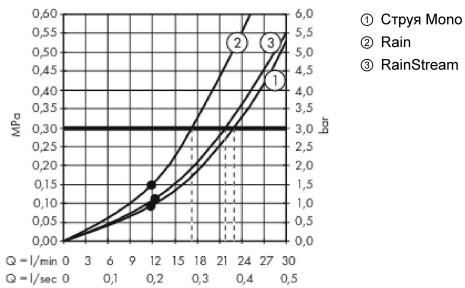

Технология

Rainmaker Select

Верхний душ 460 3jet с потолочным подсоединением

Поверхности : белый / хром Артикулный номер: 24006400

Продукт

Чертеж

График расхода воды

Расход измерен практически с помощью соответствующей арматуры (термостат/смеситель/скрытый клапан).