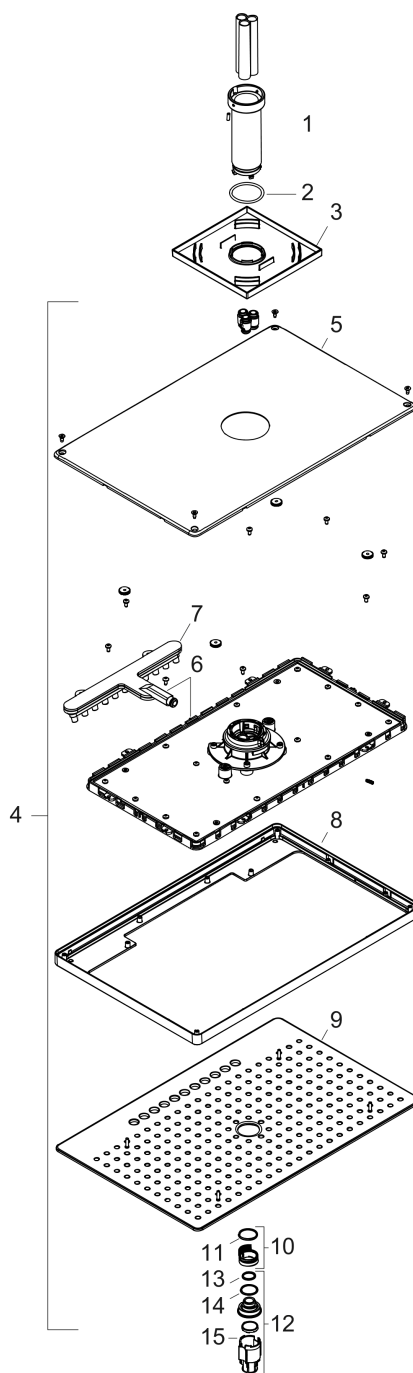

Rainmaker Select

Верхний душ 460 3jet с потолочным подсоединением

Поверхности : **белый / хром**   Артикульный номер: **24006400**

Покомпонентное изображение

Год выпуска: >07/15

Rainmaker Select

Верхний душ 460 3jet с потолочным подсоединением

Поверхности : **белый / хром**   Артикульный номер: **24006400**

Перечень запасных частей

Год выпуска: >07/15

Позиция	Описание	Артикульный номер	PC	PU
1	sleeve	92709000	-	1
2	O-ring 42x3,5	92708000	-	1
3	escutcheon 155 / 155 mm	92710000	-	1
4	head shower	92681000	-	1
5	cover	93393000	-	1
6	cartridge, assy	93389000	-	1
7	spray insert	92923000	-	1
8	frame	93391000	-	1
9	spray body	92704000	-	1
10	filter	92683000	-	1
11	O-ring 24x2	98388000	-	1
12	aerator laminar	92684000	-	1
13	O-ring 15x2	98163000	-	1
14	O-ring 21x2	98205000	-	1
15	special tool	92686000	-	1
a	base body	24010180	-	1
b	extension set	35288000	-	1
c	Grease	90920000	-	1