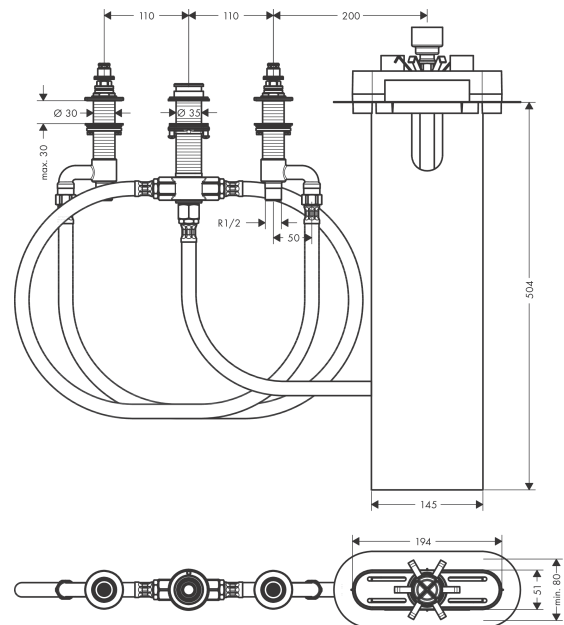

Скрытая часть смесителя на край ванны на 4 отверстия
 Поверхности : п.а. Артикульный номер: **13440180**

Описание

Характеристики

- соединительная резьба: G 1/2
- ширина бортика ванны мин. 100 мм

Награды за дизайн

Продукт

Чертеж

Скрытая часть смесителя на край ванны на 4 отверстия
 Поверхности : п.а. Артикульный номер: 13440180

Покомпонентное изображение

Год выпуска: >06/21

Скрытая часть смесителя на край ванны на 4 отверстияПоверхности : п.а. Артикульный номер: **13440180****Перечень запасных частей**

Год выпуска: >06/21

Позиция	Описание	Артикульный номер	PC	PU
1	connection hose 800 mm R $\frac{1}{2}$ x G $\frac{1}{2}$	25964000	-	1
2	O-ring 11x2	98127000	-	1
3	fixing set for shut off unit	96078000	-	1
4	selector housing	96125000	-	1
5	fixing set for 4 hole bath mixer spout	96080000	-	1
6	stop valve cpl.	92944000	-	1
7	handle fixing set	94184000	-	1
8	shut off unit right closing	94009000	-	1
9	O-ring 40x3	92634000	-	1
10	lever collar	97548000	-	1
11	pressure hose	96565000	-	1