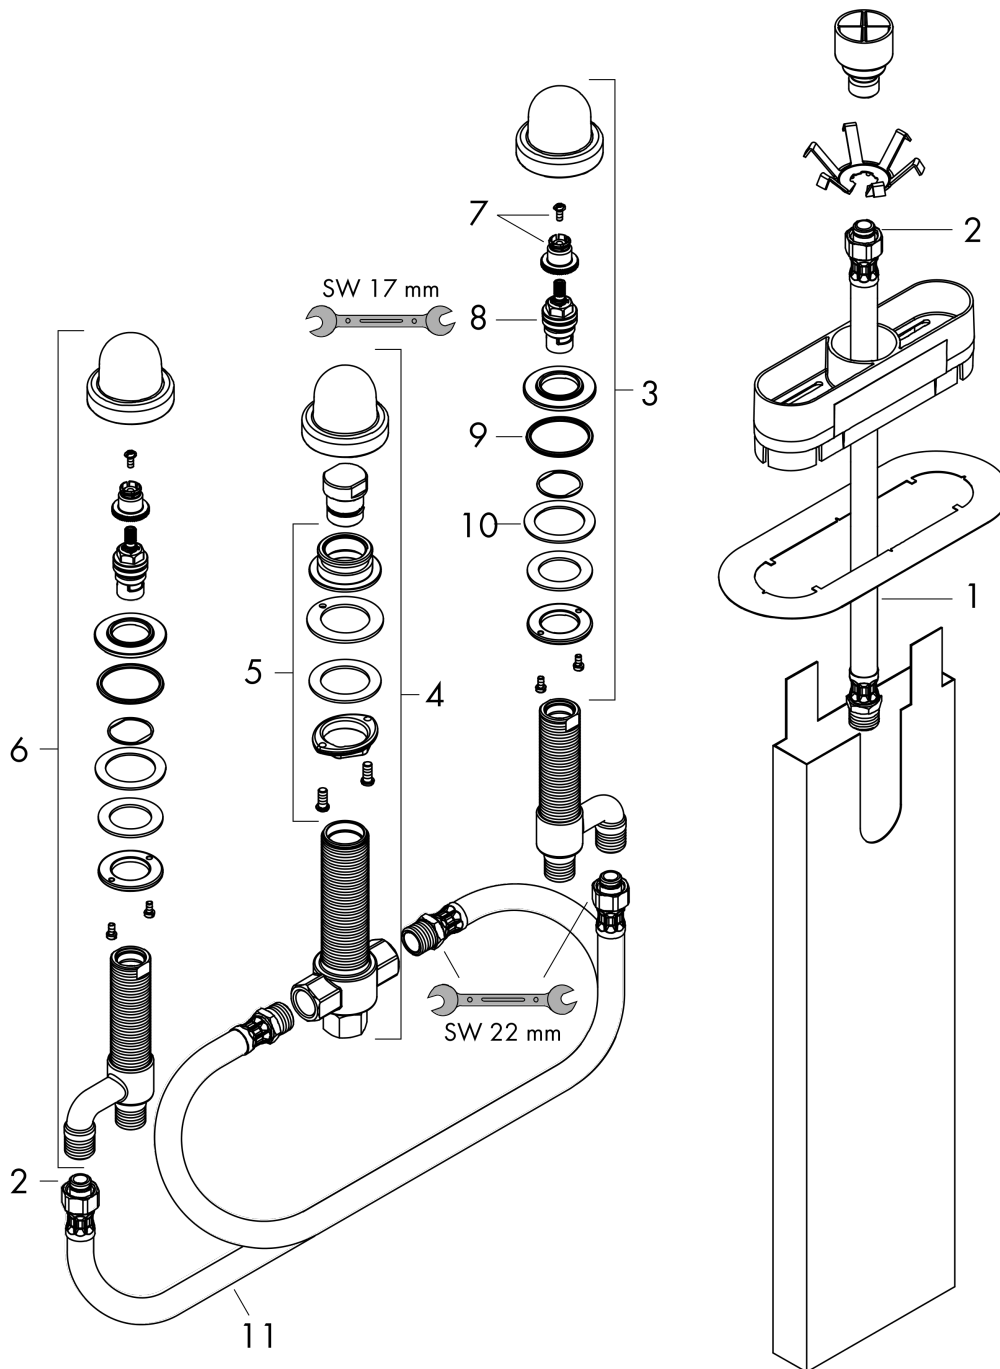

Скрытая часть смесителя на край ванны на 4 отверстия
 Поверхности : п.а. Артикульный номер: **13440180**

Описание

Характеристики

- соединительная резьба: G 1/2
- ширина бортика ванны мин. 100 мм

Награды за дизайн

Продукт

Чертеж

Скрытая часть смесителя на край ванны на 4 отверстия
 Поверхности : п.а. Артикульный номер: 13440180

Покомпонентное изображение

Год выпуска: >06/21

Скрытая часть смесителя на край ванны на 4 отверстияПоверхности : п.а. Артикульный номер: **13440180****Перечень запасных частей**

Год выпуска: >06/21

Позиция	Описание	Артикульный номер	PC	PU
1	connection hose 800 mm R $\frac{1}{2}$ x G $\frac{1}{2}$	25964000	-	1
2	O-ring 11x2	98127000	-	1
3	fixing set for shut off unit	96078000	-	1
4	selector housing	96125000	-	1
5	fixing set for 4 hole bath mixer spout	96080000	-	1
6	stop valve cpl.	92944000	-	1
7	handle fixing set	94184000	-	1
8	shut off unit right closing	94009000	-	1
9	O-ring 40x3	92634000	-	1
10	lever collar	97548000	-	1
11	pressure hose	96565000	-	1