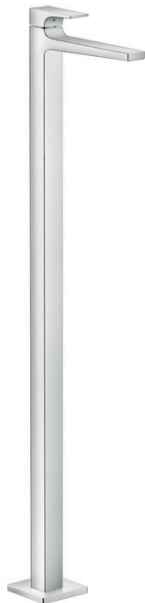

Metropol

Смеситель для раковины, однорычажный, напольный, без сливного гарнитура

Поверхности : хром Артикульный номер : 32530000

Описание

Характеристики

- выступ: 235 мм
- тип струи: обычная струя
- максимальный расход воды при 3 барах: 5 л/мин
- керамический узел смешивания
- регулируемое ограничение температуры
- подходит для проточных водонагревателей
- вид соединения: скрытая часть

Технология

Награды за дизайн

Продукт