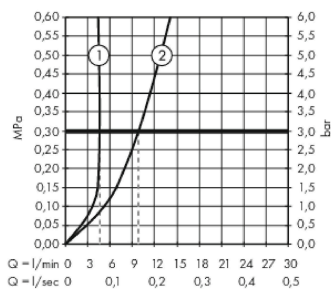

График расхода воды

- ① With flow limiter
- ② Без ограничитель расхода