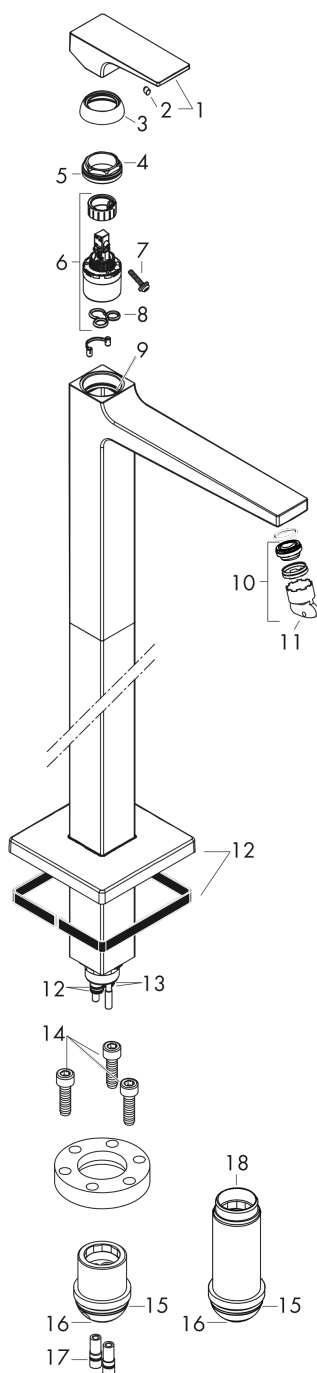

Metropol

Смеситель для раковины, однорычажный, напольный, без сливного гарнитура

Поверхности : хром Артикульный номер: 32530000

Покомпонентное изображение

Год выпуска: >04/17

Metropol

Смеситель для раковины, однорычажный, напольный, без сливного гарнитура

Поверхности : **хром** Артикульный номер: **32530000**

Перечень запасных частей

Год выпуска: >04/17

Позиция	Описание	Артикульный номер	PC	PU
1	handle	93075000	-	1
2	screw cover	96338000	-	1
3	flange	97406000	-	1
4	nut	97209000	-	1
5	O-Ring 32x2	98193000	-	1
6	cartridge, assy	95646000	-	1
7	locking screw for handle	95140000	-	1
8	seal	95008000	-	1
9	O-ring 35x2	92604000	-	1
10	aerator M24x1 (5 l/min)	92996000	-	1
11	service tool	95661000	-	1
12	escutcheon	93245000	-	1
13	O-ring 10x1,5	98123000	-	1
14	hexagon socket screw M10x35	97670000	-	1
15	O-ring 44x2,5	98162000	-	1
16	O-ring 29x3	98371000	-	1
17	O-ring 7x2	98419000	-	1
18	extension set 60 mm	97686000	-	1
a	concealed item	10452180	-	1