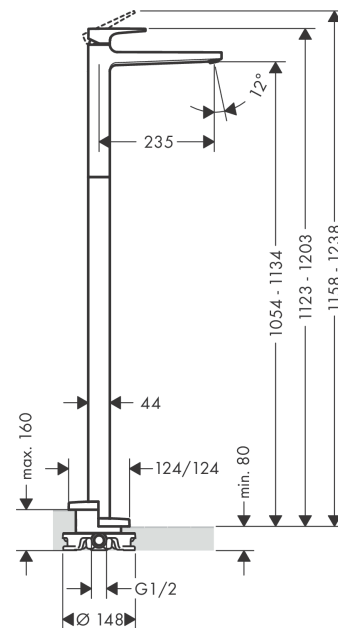

Metropol

Смеситель для раковины, однорычажный, напольный, без сливного гарнитура

Поверхности : хром Артикульный номер : 32530000

Описание

Характеристики

- выступ: 235 мм
- тип струи: обычная струя
- максимальный расход воды при 3 барах: 5 л/мин
- керамический узел смешивания
- регулируемое ограничение температуры
- подходит для проточных водонагревателей
- вид соединения: скрытая часть

Технология

Награды за дизайн

Продукт

Чертеж

График расхода воды

- ① With flow limiter
- ② Без ограничитель расхода