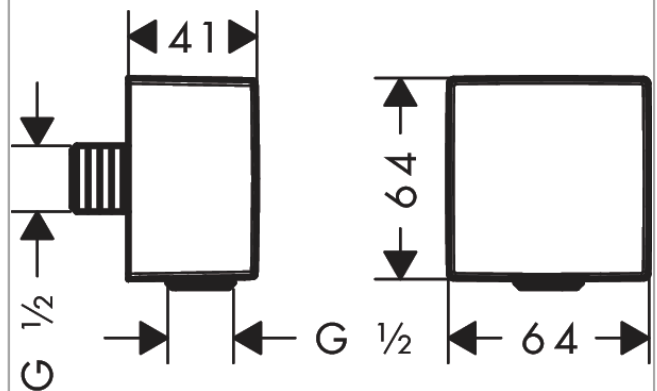

**FixFit****Шланговое подсоединение Square с клапаном обратного тока**Поверхности : **шлиф. бронза** Артикульный номер: **26455140****Описание****Характеристики**

- для следует использовать со шлангом с конической гайкой
- пластик
- защита от обратного тока воды
- вид соединения: 1/2"

**Награды за дизайн**

reddot winner 2020

reddot winner 2021

**Продукт****Чертеж**

**FixFit****Шланговое подсоединение Square с клапаном обратного тока**Поверхности : **шлиф. бронза**    Артикульный номер: **26455140**

## Покомпонентное изображение

Год выпуска: &gt;11/16

**FixFit**

**Шланговое подсоединение Square с клапаном обратного тока**

Поверхности : **шлиф. бронза**    Артикульный номер: **26455140**

**Перечень запасных частей**

Год выпуска: >11/16

Позиция	Описание	Артикульный номер	PC	PU
1	set of non return valves DW 15	94074000	-	1