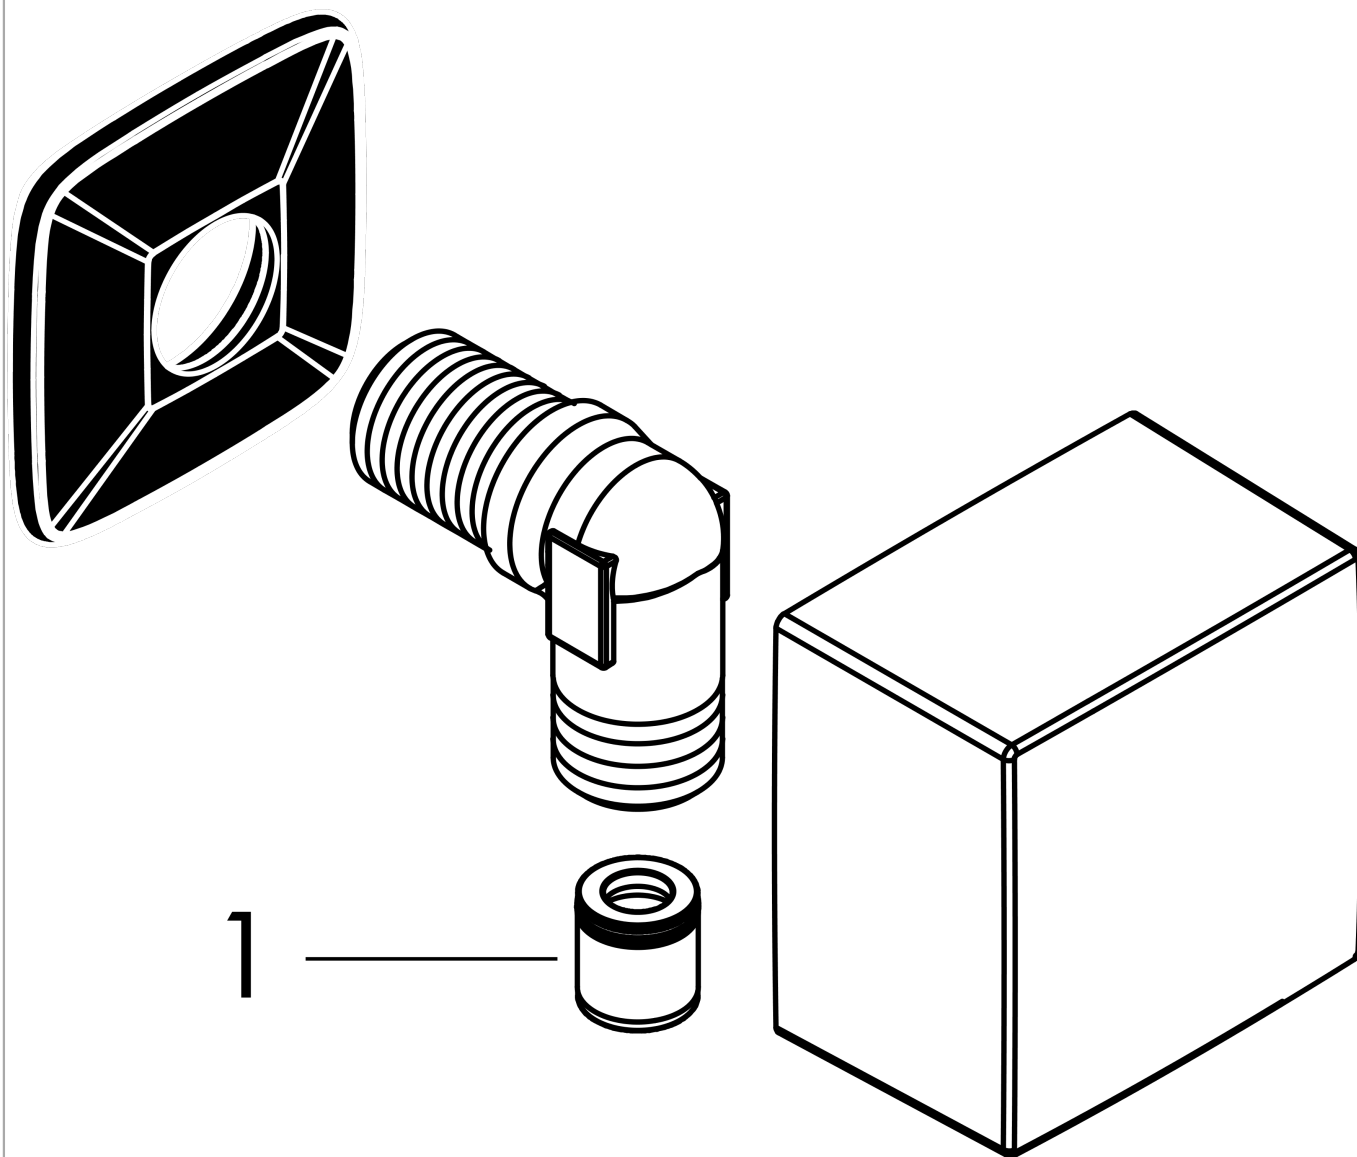

**FixFit****Шланговое подсоединение Square с клапаном обратного тока**Поверхности : **шлиф. бронза** Артикульный номер: **26455140****Описание****Характеристики**

- для следует использовать со шлангом с конической гайкой
- пластик
- защита от обратного тока воды
- вид соединения: 1/2"

**Награды за дизайн**

reddot winner 2020

reddot winner 2021

**Продукт****Чертеж**

**FixFit****Шланговое подсоединение Square с клапаном обратного тока**Поверхности : **шлиф. бронза**    Артикульный номер: **26455140**

## Покомпонентное изображение

Год выпуска: &gt;11/16

**FixFit**

**Шланговое подсоединение Square с клапаном обратного тока**

Поверхности : **шлиф. бронза**    Артикульный номер: **26455140**

**Перечень запасных частей**