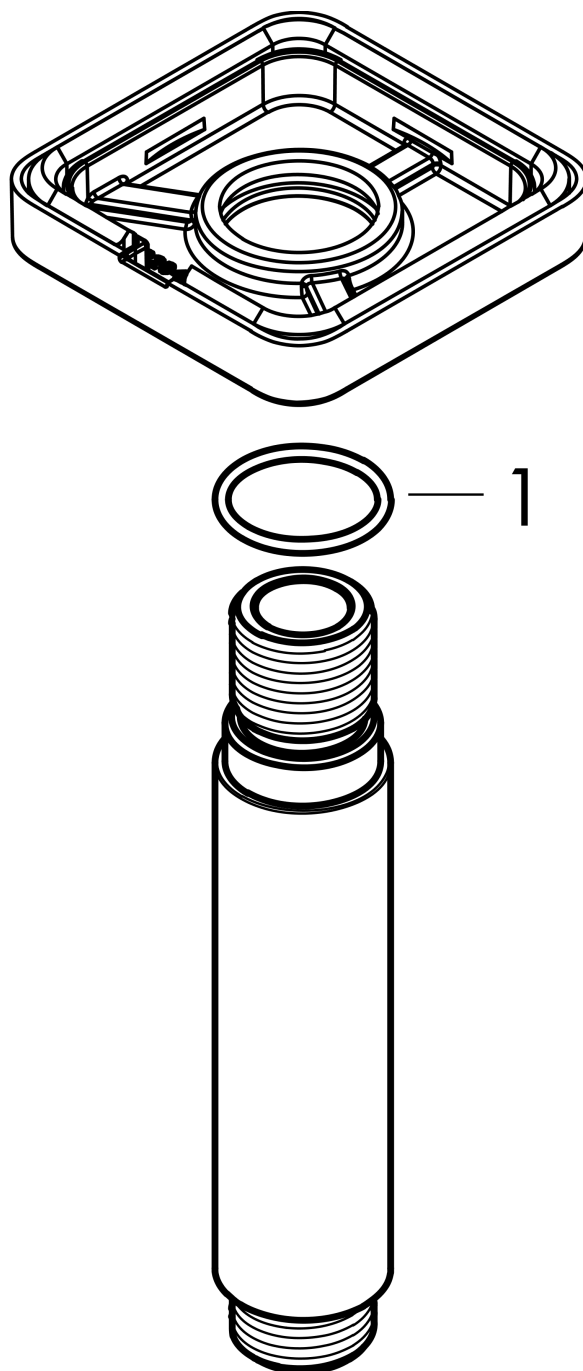

**Vernis Shape****Потолочное подсоединение 30 см**Поверхности : **хром**    Артикульный номер: **26407000****Описание****Характеристики**

- длина: 300 мм
- Ø стержня: 26 мм
- вид монтажа: наружный монтаж
- материал: латунь
- вид соединения: 1/2"

**Продукт****Чертеж**

**Vernis Shape****Потолочное подсоединение 30 см**Поверхности : **хром**    Артикульный номер: **26407000****Покомпонентное изображение**Год выпуска: **>04/21**

**Vernis Shape****Потолочное подсоединение 30 см**Поверхности : **хром**    Артикульный номер: **26407000****Перечень запасных частей**Год выпуска: **>04/21**

<b>Позиция</b>	<b>Описание</b>	<b>Артикульный номер</b>	<b>PC</b>	<b>PU</b>
1	O-Ring 22x2	98185000	-	1