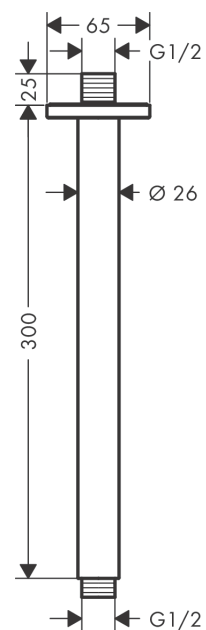

**Vernis Shape****Потолочное подсоединение 30 см**Поверхности : **хром**    Артикульный номер: **26407000****Описание****Характеристики**

- длина: 300 мм
- Ø стержня: 26 мм
- вид монтажа: наружный монтаж
- материал: латунь
- вид соединения: 1/2"

**Продукт****Чертеж**

**Vernis Shape****Потолочное подсоединение 30 см**Поверхности : **хром**    Артикульный номер: **26407000****Покомпонентное изображение**Год выпуска: **>04/21**

**Vernis Shape****Потолочное подсоединение 30 см**Поверхности : **хром**    Артикульный номер: **26407000****Перечень запасных частей**Год выпуска: **>04/21**

<b>Позиция</b>	<b>Описание</b>	<b>Артикульный номер</b>	<b>PC</b>	<b>PU</b>
1	O-Ring 22x2	98185000	-	1