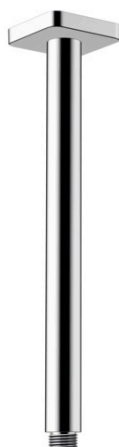

**Vernis Shape****Потолочное подсоединение 30 см**Поверхности : **хром**    Артикульный номер: **26407000****Описание****Характеристики**

- длина: 300 мм
- Ø стержня: 26 мм
- вид монтажа: наружный монтаж
- материал: латунь
- вид соединения: 1/2"

**Продукт****Чертеж**

**Vernis Shape****Потолочное подсоединение 30 см**Поверхности : **хром**    Артикульный номер: **26407000****Покомпонентное изображение**Год выпуска: **>04/21**

**Vernis Shape****Потолочное подсоединение 30 см**Поверхности : **хром**    Артикульный номер: **26407000****Перечень запасных частей**Год выпуска: **>04/21**