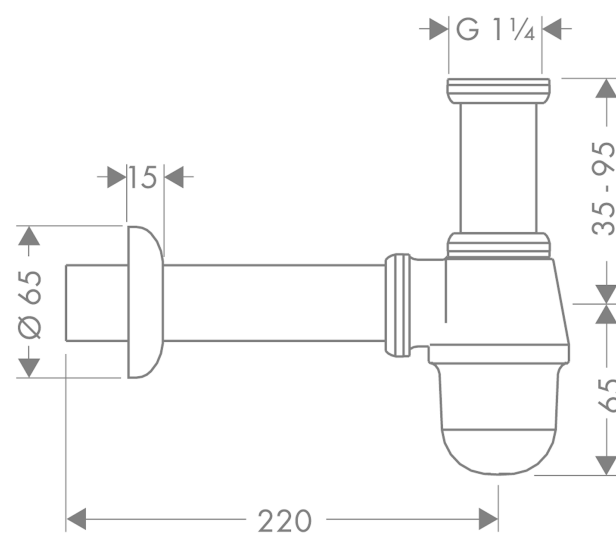

Сифон-стакан, стандартная модель для бидеПоверхности : **хром** Артикульный номер: **55213000****Описание****Характеристики**

- диапазон регулировки 35–95 мм
- расстояние от стены 220 мм
- гидрозатвор: 30 мм
- размеры соединения со стоком: G 1 ¼

Продукт**Чертеж**

Сифон-стакан, стандартная модель для биде
 Поверхности : хром Артикульный номер: 55213000

Покомпонентное изображение

Год выпуска: >01/77

Сифон-стакан, стандартная модель для биде

Поверхности : **хром** Артикульный номер: **55213000**

Перечень запасных частей

Год выпуска: >01/77

Позиция	Описание	Артикульный номер	PC	PU
1	seal 1¼"	53971000	-	1
2	pipe 1¼" 300 mm	53428000	-	1
3	hand nut 1¼"	53951000	-	1
4	dip tube set 1¼" 100 mm	94203000	-	1
5	hose ring 50x54,5x3	53982000	-	1
6	wedge-shaped seal 1¼"	53985000	-	1
7	flange 1¼"x65x15	53964000	-	1