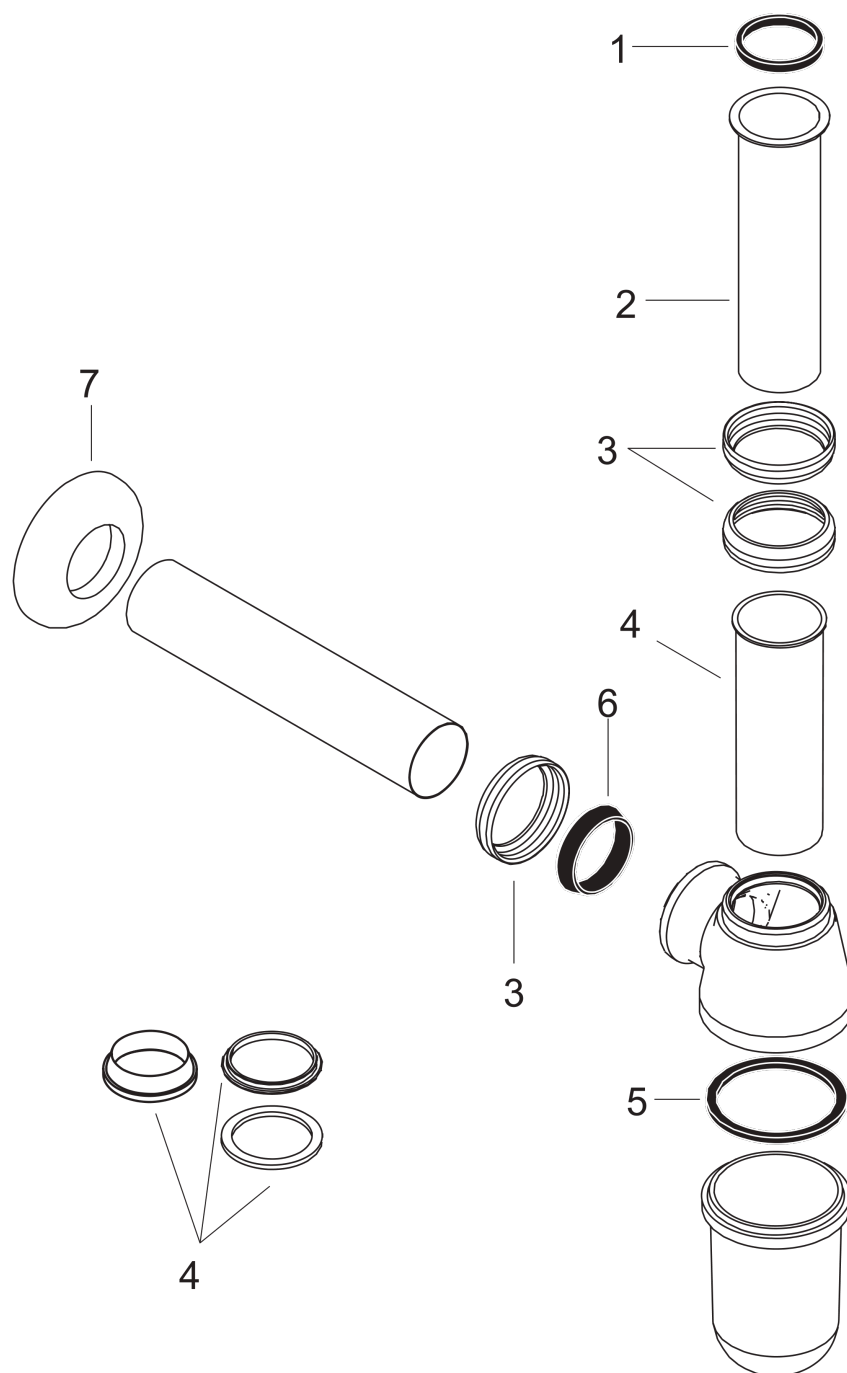

Сифон-стакан, стандартная модель для бидеПоверхности : **хром** Артикульный номер: **55213000****Описание****Характеристики**

- диапазон регулировки 35–95 мм
- расстояние от стены 220 мм
- гидрозатвор: 30 мм
- размеры соединения со стоком: G 1 ¼

Продукт**Чертеж**

Сифон-стакан, стандартная модель для биде
 Поверхности : хром Артикульный номер: 55213000

Покомпонентное изображение

Год выпуска: >01/77

Сифон-стакан, стандартная модель для биде

Поверхности : **хром** Артикульный номер: **55213000**

Перечень запасных частей

Год выпуска: >01/77

Позиция	Описание	Артикульный номер	PC	PU
1	seal 1¼"	53971000	-	1
2	pipe 1¼" 300 mm	53428000	-	1
3	hand nut 1¼"	53951000	-	1
4	dip tube set 1¼" 100 mm	94203000	-	1
5	hose ring 50x54,5x3	53982000	-	1
6	wedge-shaped seal 1¼"	53985000	-	1
7	flange 1¼"x65x15	53964000	-	1