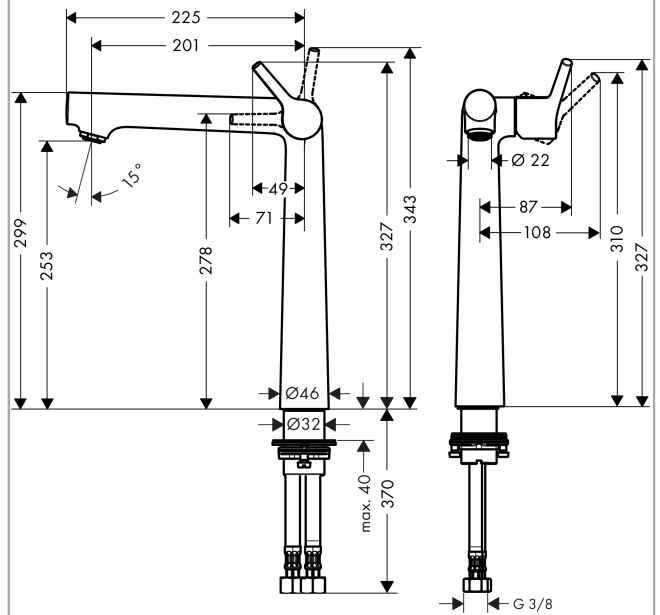

Talis S

Смеситель для раковины 250, однорычажный, без сливного набора

Поверхности : хром Артикулный номер: 72116000

Описание

Характеристики

- ComfortZone 250
- выступ: 201 мм
- высота излива: 253 мм
- тип струи: обычная струя
- максимальный расход воды при 3 барах: 5 л/мин
- керамический узел смешивания
- регулируемое ограничение температуры
- подходит для проточных водонагревателей
- вид соединения: соединительные шланги G 3/8

Технология

Продукт

Чертеж

График расхода воды

Talis S

Смеситель для раковины 250, однорычажный, без сливного набора

Поверхности : **хром** Артикульный номер: **72116000**

Покомпонентное изображение

Год выпуска: >01/16

Talis S**Смеситель для раковины 250, однорычажный, без сливного набора**Поверхности : **хром** Артикульный номер: **72116000****Перечень запасных частей**

Год выпуска: >01/16

Позиция	Описание	Артикульный номер	PC	PU
1	handle	92771000	-	1
2	screw cover	95704000	-	1
3	flange	95493000	-	1
4	nut	95178000	-	1
5	O-ring 24x2	98388000	-	1
6	cartridge, assy	97685000	-	1
7	seal	98865000	-	1
8	aerator M24x1 (5 l/min)	13185000	-	1
9	flat seal	98749000	-	1
10	fixing set (Ø 32)	13961000	-	1
11	lever collar	97548000	-	1
12	connection hose 600 mm M10x1 G3/8	97398000	-	1
13	O-ring 7x1,5	98422000	-	1
14	O-ring 8x1,75	97827000	-	1
15	sealing set	95581000	-	1
a	fixation extension 35 mm	13898000	-	1