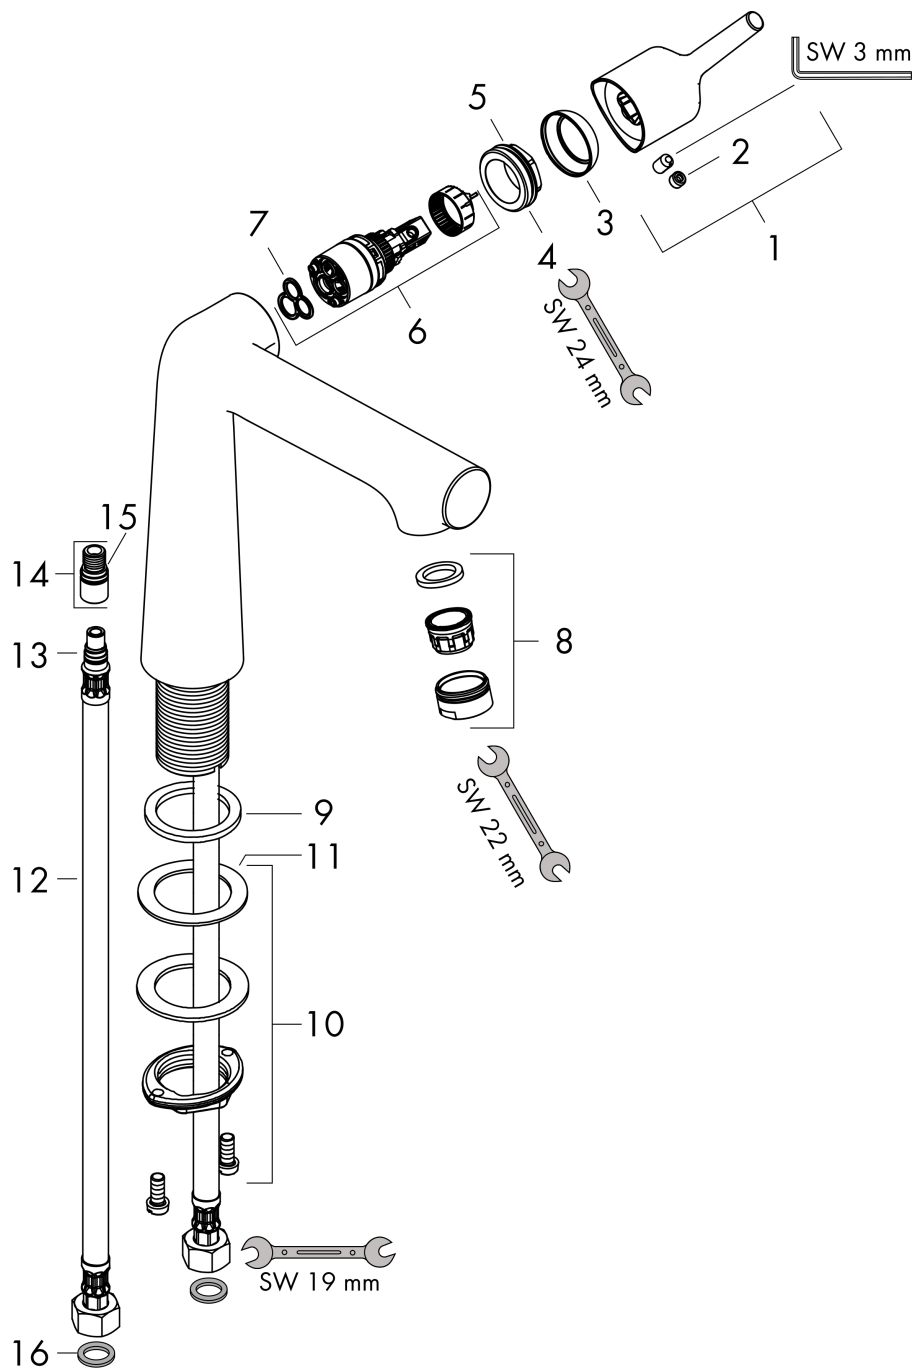

Talis S

Смеситель для раковины 250, однорычажный, без сливного набора

Поверхности : хром Артикулный номер: 72116000

Описание

Характеристики

- ComfortZone 250
- выступ: 201 мм
- высота излива: 253 мм
- тип струи: обычная струя
- максимальный расход воды при 3 барах: 5 л/мин
- керамический узел смешивания
- регулируемое ограничение температуры
- подходит для проточных водонагревателей
- вид соединения: соединительные шланги G 3/8

Технология

Продукт

Чертеж

График расхода воды

Talis S

Смеситель для раковины 250, однорычажный, без сливного набора

Поверхности : **хром** Артикульный номер: **72116000**

Покомпонентное изображение

Год выпуска: >01/16

Talis S**Смеситель для раковины 250, однорычажный, без сливного набора**Поверхности : **хром** Артикульный номер: **72116000****Перечень запасных частей**

Год выпуска: >01/16

Позиция	Описание	Артикульный номер	PC	PU
1	handle	92771000	-	1
2	screw cover	95704000	-	1
3	flange	95493000	-	1
4	nut	95178000	-	1
5	O-ring 24x2	98388000	-	1
6	cartridge, assy	97685000	-	1
7	seal	98865000	-	1
8	aerator M24x1 (5 l/min)	13185000	-	1
9	flat seal	98749000	-	1
10	fixing set (Ø 32)	13961000	-	1
11	lever collar	97548000	-	1
12	connection hose 600 mm M10x1 G3/8	97398000	-	1
13	O-ring 7x1,5	98422000	-	1
14	O-ring 8x1,75	97827000	-	1
15	sealing set	95581000	-	1
a	fixation extension 35 mm	13898000	-	1