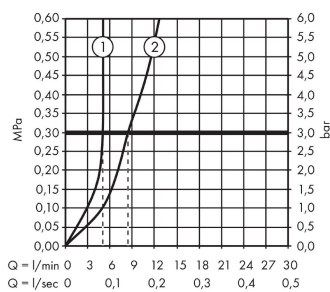

Talis S

Смеситель для раковины 250, однорычажный, без сливного набора

Поверхности : хром Артикулный номер: 72116000

Описание

Характеристики

- ComfortZone 250
- выступ: 201 мм
- высота излива: 253 мм
- тип струи: обычная струя
- максимальный расход воды при 3 барах: 5 л/мин
- керамический узел смешивания
- регулируемое ограничение температуры
- подходит для проточных водонагревателей
- вид соединения: соединительные шланги G 3/8

Технология

Продукт

Чертеж

График расхода воды

Talis S

Смеситель для раковины 250, однорычажный, без сливного набора

Поверхности : **хром** Артикульный номер: **72116000**

Покомпонентное изображение