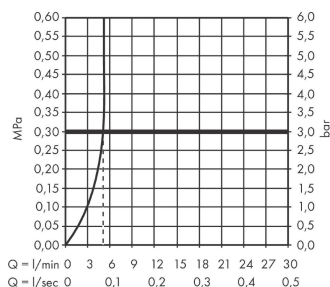

График расхода воды