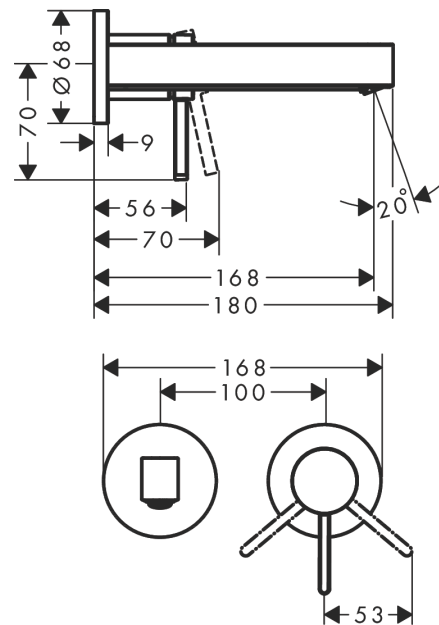

Finoris

Смеситель для раковины, однорычажный, скрытого монтажа, настенный, с изливом 16,8 см

Поверхности : матовый белый Артикулный номер: 76051700

Описание

Характеристики

- состоит из: смеситель для раковины, однорычажный, скрытого монтажа, настенный, слив/перелив
- выступ: 168 мм
- тип струи: ламинарная струя
- максимальный расход воды при 3 барах: 5 л/мин
- Керамический картридж
- подходит для проточных водонагревателей
- незапираемый сливной набор
- вид соединения: скрытая часть
- с возможностью размещения рукоятки справа или слева

Технология

Награды за дизайн

reddot winner 2021

Продукт

Чертеж

График расхода воды