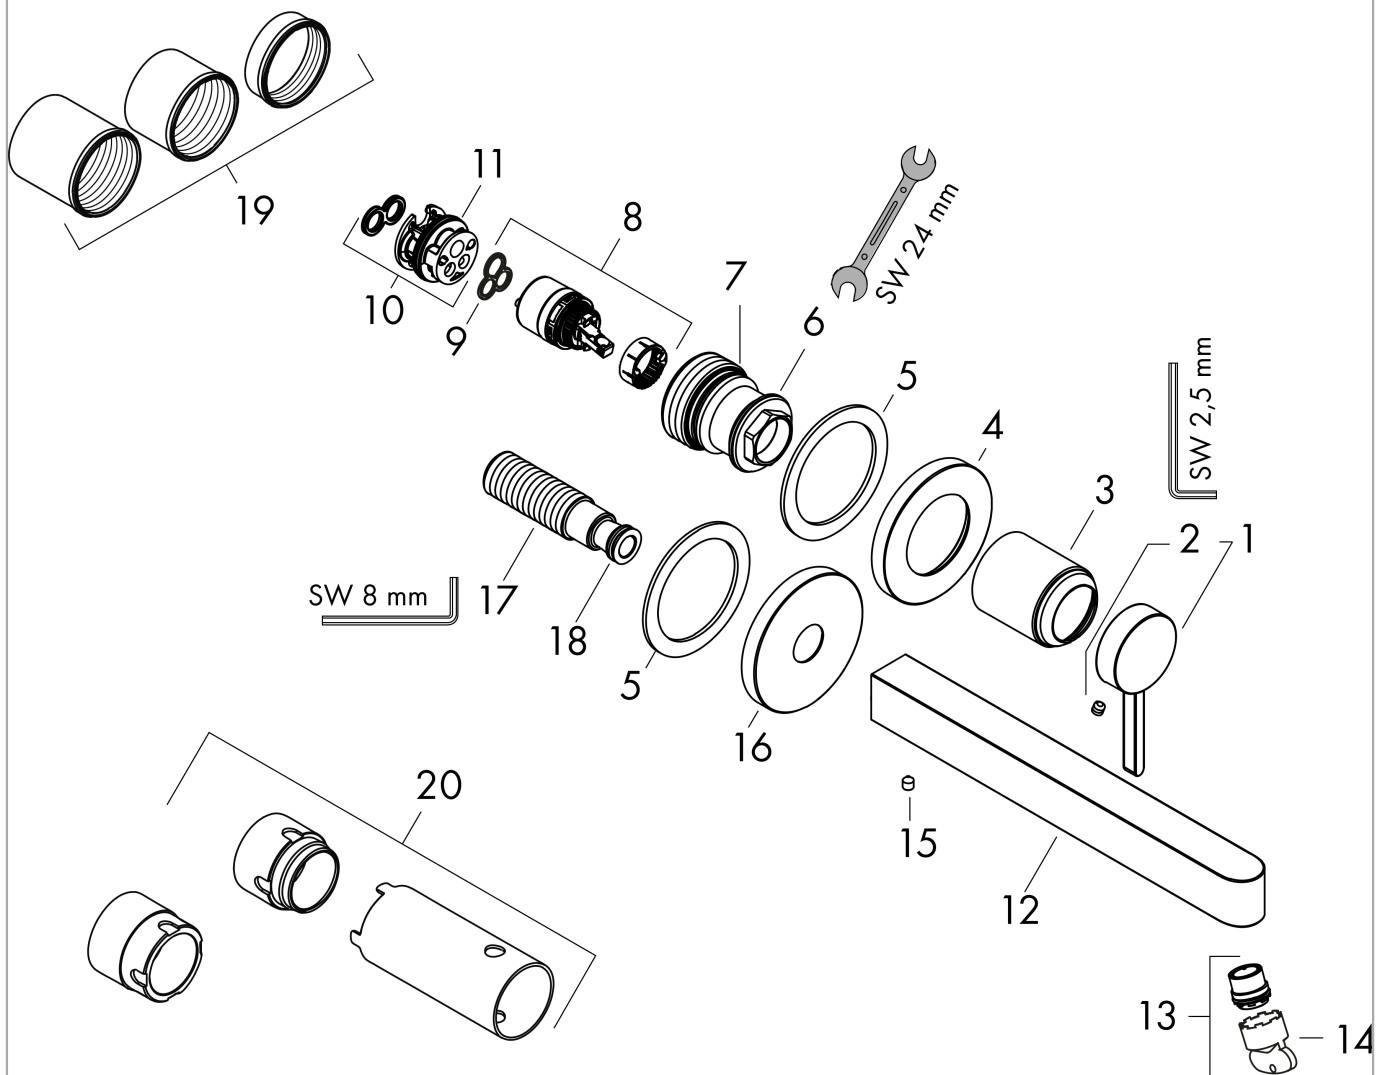

### График расхода воды

**Finoris**

Смеситель для раковины, однорычажный, скрытого монтажа, настенный, с изливом 16,8 см

Поверхности : матовый белый

Артикульный номер: 76051700

Покомпонентное изображение

Год выпуска: >06/21

Позиция	Описание	Артикульный номер	PC	PU
1	handle	93986700	-	1
2	hollow set screw M5x5	98446000	-	1
3	sleeve	93989700	-	1
4	escutcheon for handle	93988700	-	1
5	washer	97600000	-	1
6	nut	94752000	-	1
7	O-ring 34x2	98383000	-	1
8	cartridge, assy	93760000	-	1
9	seal	98865000	-	1
10	adapter for cartridge	95634000	-	1
11	O-ring 26x2	98147000	-	1
12	spout 165 mm	93984700	-	1
13	spray former	93973000	-	1
14	special tool	98987000	-	1
15	hollow set screw M5x6	97768000	-	1
16	escutcheon for spout	93987700	-	1
17	connecting thread G½	95626000	-	1
18	O-ring 13x2	98128000	-	1
19	fixing set	97971000	-	1
20	extension set 25 mm for 13622180	31971000	-	1
a	base body	13622180	-	1
b	adapter for exchanged connections	93819000	-	1
c	waste	50001700	-	1