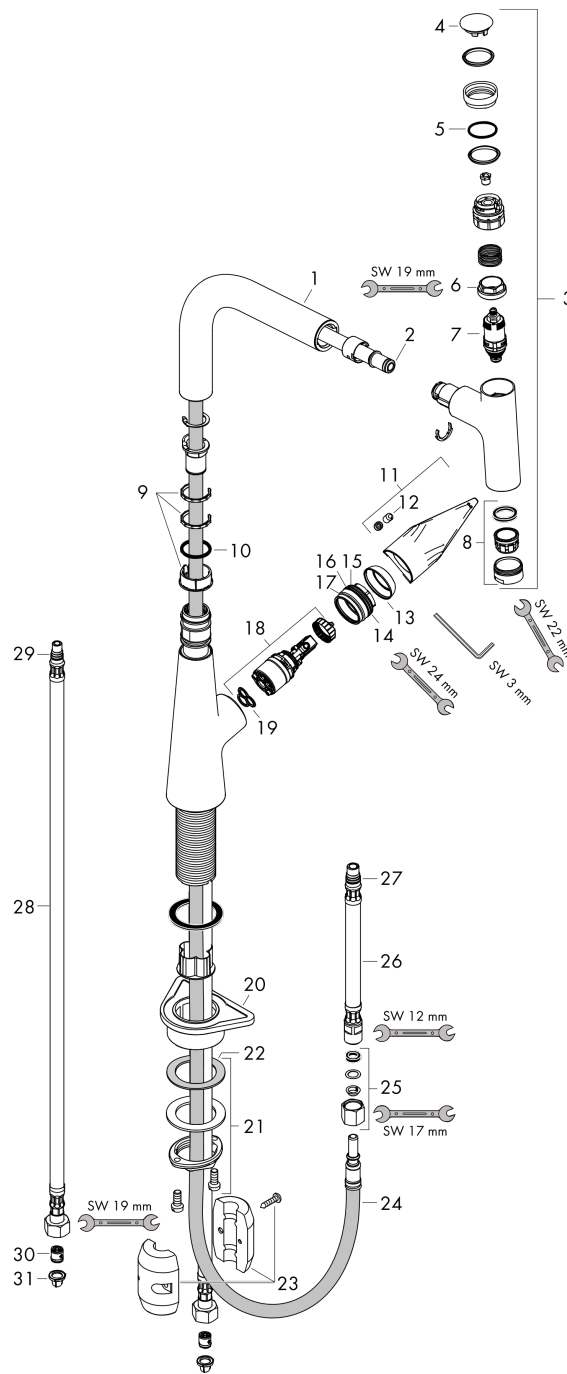

Talis Select M51

Кухонный смеситель однорычажный, 220, с вытяжным изливом, 1jet

Поверхности : **хром** Артикульный номер: **72822000**

График расхода воды

Talis Select M51

Кухонный смеситель однорычажный, 220, с вытяжным изливом, 1jet

Поверхности : хром Артикульный номер: 72822000

Покомпонентное изображение

Год выпуска: >04/19

Talis Select M51**Кухонный смеситель однорычажный, 220, с вытяжным изливом, 1jet**Поверхности : **хром** Артикульный номер: **72822000****Перечень запасных частей**

Год выпуска: >04/19

Позиция	Описание	Артикульный номер	PC	PU
1	spout cpl.	93175000	-	1
2	O-ring 8x2	98112000	-	1
3	handspray	93174000	-	1
4	cover	92566880	-	1
5	O-Ring 14x1,5	98201000	-	1
6	nut	92567000	-	1
7	shut off unit	98463000	-	1
8	aerator M24x1 (15 l/min)	13913000	-	1
9	set of lever collars	98365000	-	1
10	O-ring 21x2,5	98211000	-	1
11	handle	93148000	-	1
12	hollow set screw M6x10 DIN 916	96029000	-	1
13	flange	98863000	-	1
14	nut	98864000	-	1
15	O-ring 23x2	98398000	-	1
16	O-ring 27x1,5	92527000	-	1
17	O-ring 25x1,5	98146000	-	1
18	cartridge, assy	97685000	-	1
19	seal	98865000	-	1
20	support	97523000	-	1
21	fixing set (Ø 34)	95049000	-	1
22	lever collar	97548000	-	1
23	weight	92500000	-	1
24	hose 1,50 m	92569000	-	1
25	squeezing connection	96099000	-	1
26	connection hose 600 mm M10x1	92568000	-	1
27	O-ring 8x1,75	97827000	-	1
28	connection hose 900 mm M8x0,75 G3/8	95372000	-	1
29	O-ring 7x1,5	98422000	-	1
30	non return valve DW 10	96456000	-	1
31	filter packing	95291000	-	1