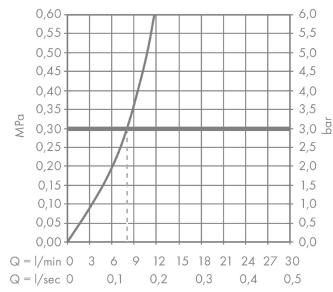

Talis Select M51

Кухонный смеситель однорычажный, 220, с вытяжным изливом, 1jet

Поверхности : **хром** Артикульный номер: **72822000**

График расхода воды

Talis Select M51

Кухонный смеситель однорычажный, 220, с вытяжным изливом, 1jet

Поверхности : хром Артикульный номер: 72822000

Покомпонентное изображение

Год выпуска: >04/19

Talis Select M51**Кухонный смеситель однорычажный, 220, с вытяжным изливом, 1jet**Поверхности : **хром** Артикульный номер: **72822000****Перечень запасных частей**