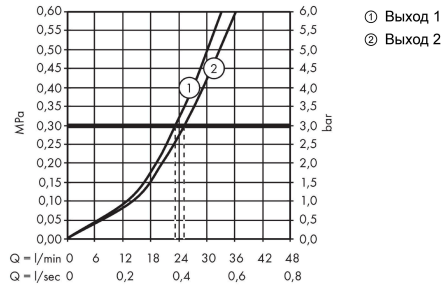

ShowerSelect**Термостат, скрытого монтажа, для 2 потребителей**Поверхности : **матовый белый** Артикульный номер: **15763700****Описание****Характеристики**

- 2 потребителя
- кнопка Select включения / выключения для 2 потребителей
- возможно одновременное включение нескольких потребителей
- максимальный расход воды при 3 барах: 29,7 л/мин
- расход воды через верхний вывод: 25 л/мин
- расход воды через нижний вывод: 23 л/мин
- расход воды при одновременном использовании всех потребителей: 29,7 л/мин
- картридж термостата, клапан Select
- предохранительный ограничитель при 40°C
- регулируемое ограничение температуры
- вид соединения: скрытая часть
- мин. рабочее давление: 1 бар
- макс. рабочее давление: 10 бар
- смеситель поставляется с кнопками ручной душ, верхний душ

Технология**Награды за дизайн**

reddot winner 2020

reddot winner 2021

**Продукт**

ShowerSelect**Термостат, скрытого монтажа, для 2 потребителей**Поверхности : **матовый белый** Артикульный номер: **15763700****График расхода воды**