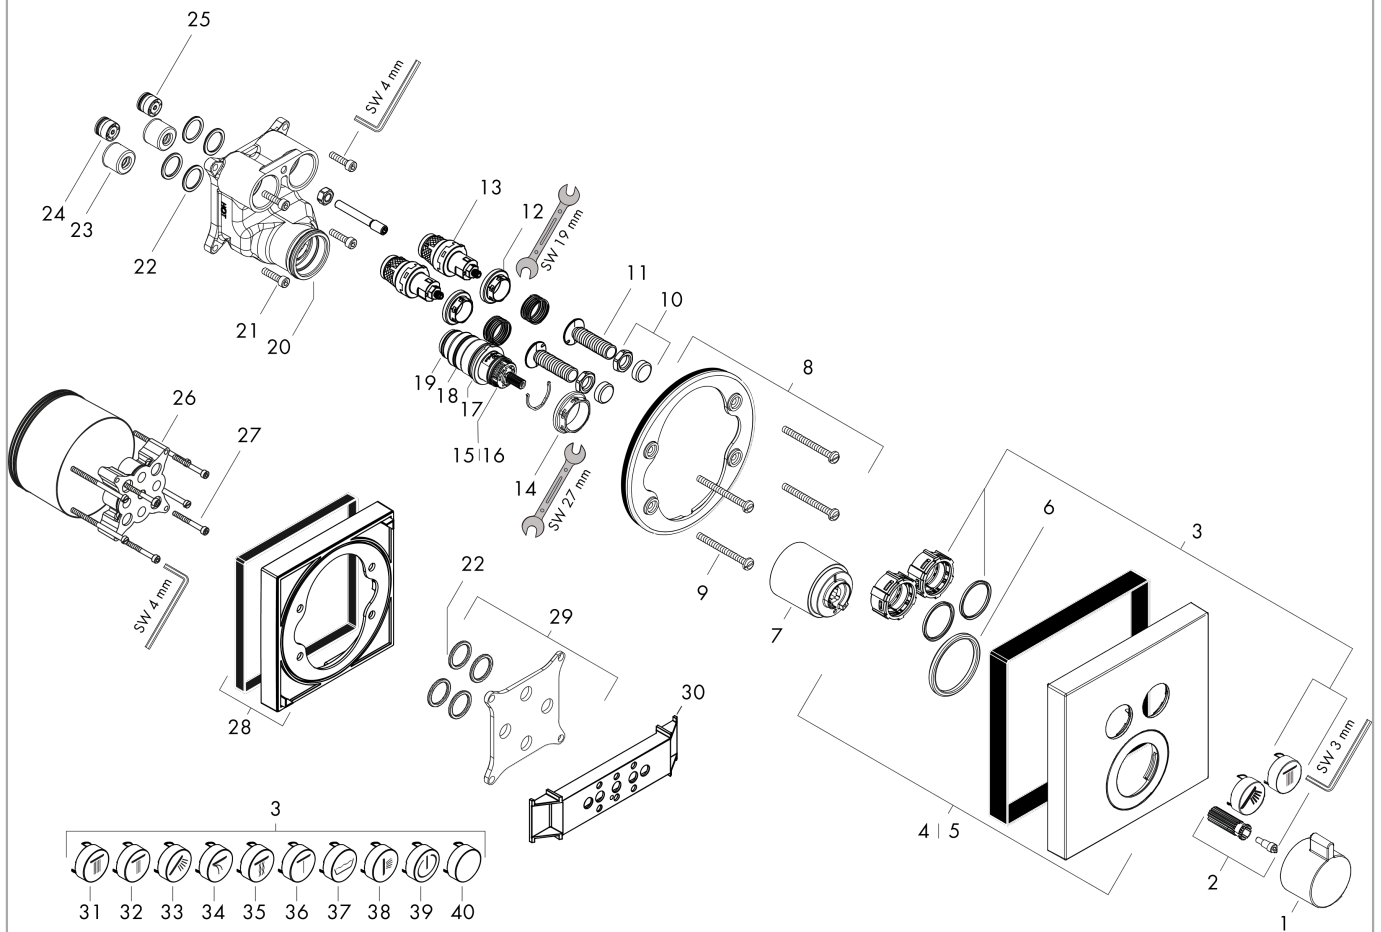

ShowerSelect

Термостат, скрытого монтажа, для 2 потребителей

Поверхности : **матовый белый** Артикульный номер: **15763700**

Покомпонентное изображение

Год выпуска: >07/19

ShowerSelect**Термостат, скрытого монтажа, для 2 потребителей**Поверхности : **матовый белый** Артикульный номер: **15763700****Перечень запасных частей**

Год выпуска: >07/19

Позиция	Описание	Артикульный номер	PC	PU
1	handle for thermostat	92215700	-	1
2	handle fixing set	95843000	-	1
3	set of symbols	92218000	-	1
4	escutcheon 155 / 155 mm	92217700	-	1
5	escutcheon for exchanged connections	92393XXX	-	-
6	O-ring 44x4	98471000	-	1
7	sleeve	92216700	-	1
8	holder for escutcheon	98793000	-	1
9	set of fixing screws	96454000	-	1
10	nut and flange	92696000	-	1
11	Select-adapter	92219000	-	1
12	nut	98368000	-	1
13	shut off unit	95758000	-	1
14	nut	98913000	-	1
15	thermostat cartridge	98282000	-	1
16	cartridge for exchanged connections	92373000	-	1
17	O-ring 20x1,5	98197000	-	1
18	O-ring 25x1,5	98146000	-	1
19	O-ring 25x2,5	92146000	-	1
20	O-ring 36x2	98156000	-	1
21	set of screws	96525000	-	1
22	O-ring 16x2	98133000	-	1
23	noise reduction	94073000	-	1
24	non return valve (pressure-resistant up to 2 MPa)	92594000	-	1
25	non return valve	97980000	-	1
26	fit-up aid	92540000	-	1
27	extension 25 mm	13595000	-	1
28	set of fixing screws	97747000	-	1
29	extension 22 mm	13593700	-	1
30	compensation set 1°	95521000	-	1
31	symbol head shower Rain large	93571700	-	1
32	symbol head shower Rain small	93572700	-	1
33	symbol handshower	93573700	-	1
34	symbol Flood jet	93574700	-	1
35	symbol Whirl	93575700	-	1
36	symbol Mono	93576700	-	1
37	symbol tub	93577700	-	1
38	symbol body shower	93578700	-	1
39	symbol ON/OFF	93579700	-	1
40	pushbutton	93955880	-	1
a	concealed item	01800180	-	1

ShowerSelect

Термостат, скрытого монтажа, для 2 потребителей

Поверхности : матовый белый Артикульный номер: 15763700

Перечень запасных частей

Год выпуска: >07/19

Позиция	Описание	Артикульный номер	PC	PU
b	Grease	90920000	-	1