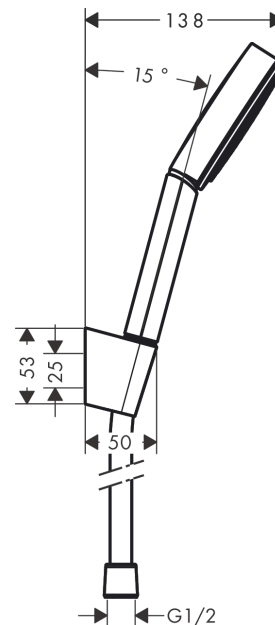

Pulsify S

Душевой набор с держателем 105 1jet, шланг 125 см

Поверхности : **матовый черный** Артикульный номер: **24301670**

Описание

Характеристики

- состоит из: ручной душ, держатель для душа, шланг для душа
- размер душевого диска: 105 мм
- с держателем
- тип струи: PowderRain
- максимальный расход воды при 3 барах: 13,5 л/мин
- со стороны душа упорный подшипник, предотвращающий перекручивание душевого шланга
- хромированные настенные крепления из пластика
- мощная вставка для фильтра

Технология

Награды за дизайн

reddot winner 2021

Продукт

Чертеж

График расхода воды