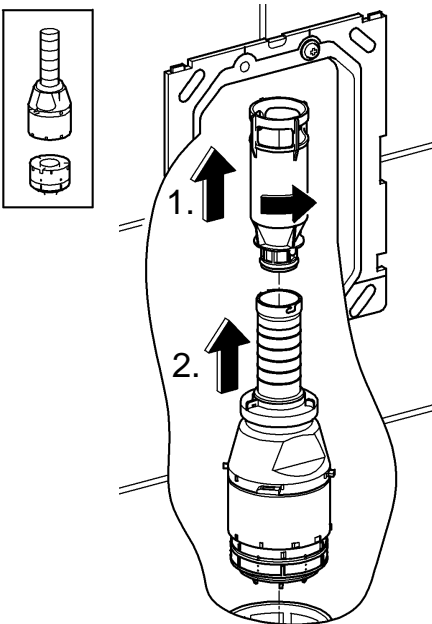

A= 66 783

A= 66 791

- (N)
- (DK)
- (FIN)
- (S)

D

Grohe Deutschland
Vertriebs GmbH
Zur Porta 9
32457 Porta Westfalica
Tel.: +49 571 3989-333
Fax: +49 571 3989-999

A

GROHE Ges.m.b.H.
Wienerbergstraße 11/A7
1100 Wien
Tel.: +43 1 68060
Fax: +43 1 6884535