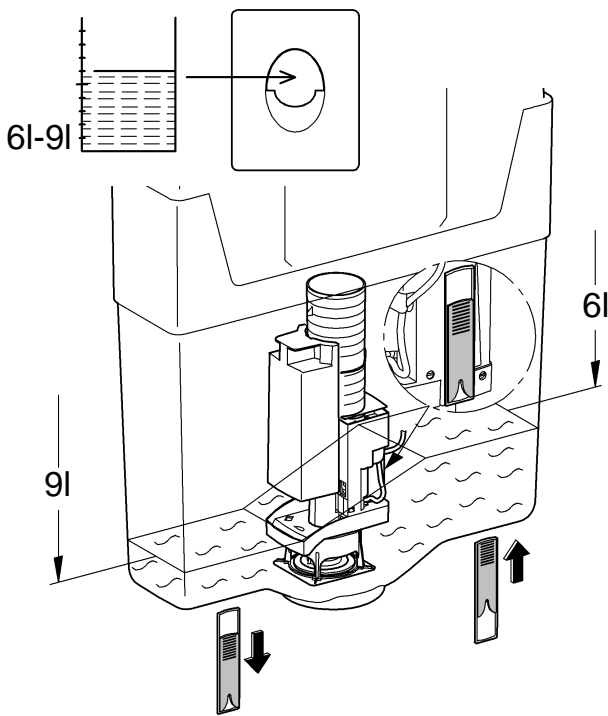

A= 66 783

A= 66 791

- (N)
- (DK)
- (FIN)
- (S)

D

Grohe Deutschland
Vertriebs GmbH
Zur Porta 9
32457 Porta Westfalica
Tel.: +49 571 3989-333
Fax: +49 571 3989-999

A

GROHE Ges.m.b.H.
Wienerbergstraße 11/A7
1100 Wien
Tel.: +43 1 68060
Fax: +43 1 6884535