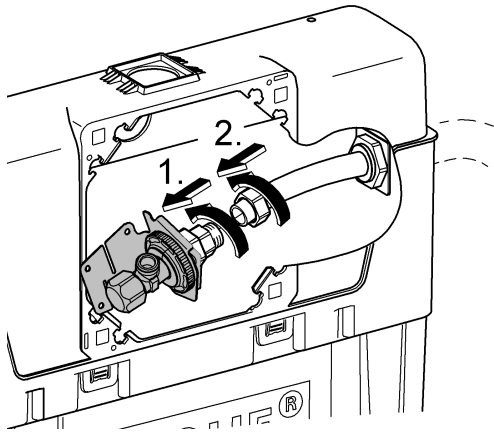

A= 66 783

A= 66 791

- (N)
- (DK)
- (FIN)
- (S)

D

Grohe Deutschland
Vertriebs GmbH
Zur Porta 9
32457 Porta Westfalica
Tel.: +49 571 3989-333
Fax: +49 571 3989-999

A

GROHE Ges.m.b.H.
Wienerbergstraße 11/A7
1100 Wien
Tel.: +43 1 68060
Fax: +43 1 6884535