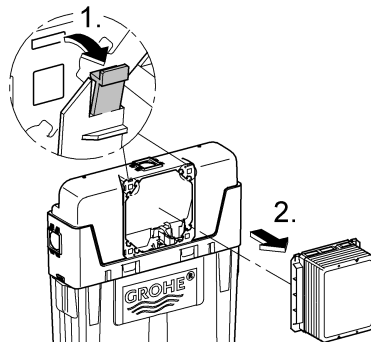

A= 66 783

A= 66 791

- (N)
- (DK)
- (FIN)
- (S)

D

Grohe Deutschland
Vertriebs GmbH
Zur Porta 9
32457 Porta Westfalica
Tel.: +49 571 3989-333
Fax: +49 571 3989-999

A

GROHE Ges.m.b.H.
Wienerbergstraße 11/A7
1100 Wien
Tel.: +43 1 68060
Fax: +43 1 6884535