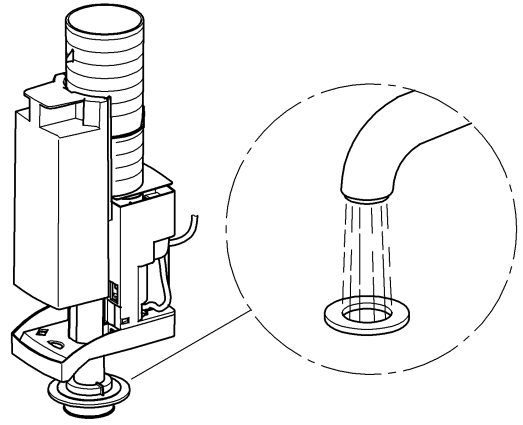

A= 66 783

A= 66 791

- (N)
- (DK)
- (FIN)
- (S)

D

Grohe Deutschland
Vertriebs GmbH
Zur Porta 9
32457 Porta Westfalica
Tel.: +49 571 3989-333
Fax: +49 571 3989-999

A

GROHE Ges.m.b.H.
Wienerbergstraße 11/A7
1100 Wien
Tel.: +43 1 68060
Fax: +43 1 6884535