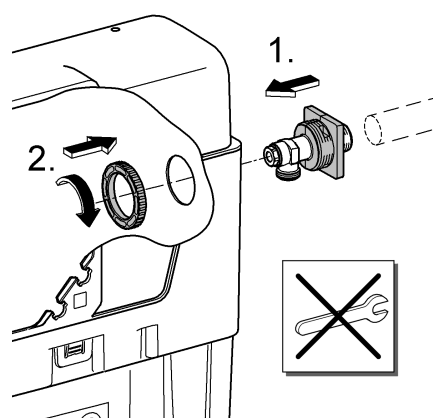

A= 66 783

A= 66 791

- (N)
- (DK)
- (FIN)
- (S)

D

Grohe Deutschland
Vertriebs GmbH
Zur Porta 9
32457 Porta Westfalica
Tel.: +49 571 3989-333
Fax: +49 571 3989-999

A

GROHE Ges.m.b.H.
Wienerbergstraße 11/A7
1100 Wien
Tel.: +43 1 68060
Fax: +43 1 6884535