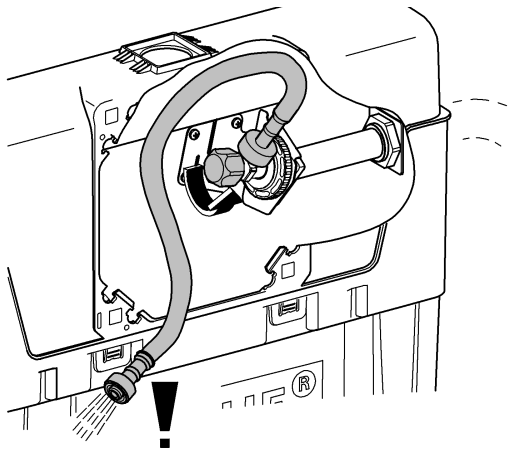

A= 66 783

A= 66 791

- (N)
- (DK)
- (FIN)
- (S)

D

Grohe Deutschland
Vertriebs GmbH
Zur Porta 9
32457 Porta Westfalica
Tel.: +49 571 3989-333
Fax: +49 571 3989-999

A

GROHE Ges.m.b.H.
Wienerbergstraße 11/A7
1100 Wien
Tel.: +43 1 68060
Fax: +43 1 6884535