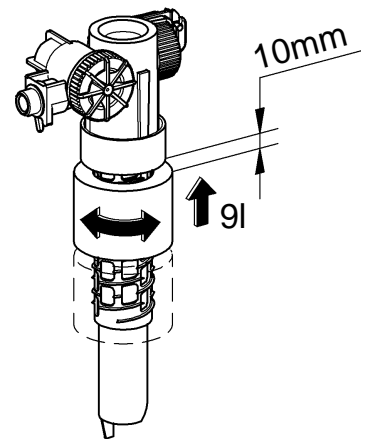

A= 66 783

A= 66 791

- (N)
- (DK)
- (FIN)
- (S)

D

Grohe Deutschland
Vertriebs GmbH
Zur Porta 9
32457 Porta Westfalica
Tel.: +49 571 3989-333
Fax: +49 571 3989-999

A

GROHE Ges.m.b.H.
Wienerbergstraße 11/A7
1100 Wien
Tel.: +43 1 68060
Fax: +43 1 6884535