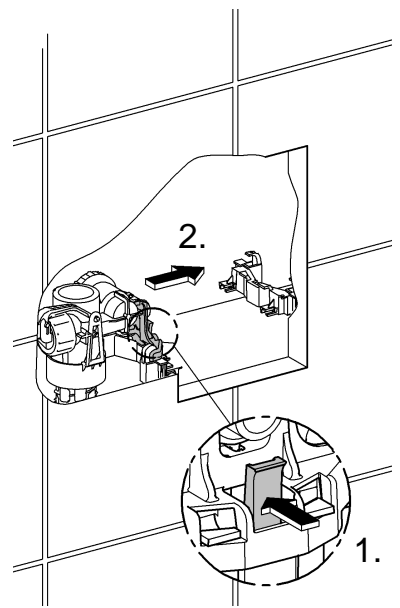

A= 66 783

A= 66 791

- (N)
- (DK)
- (FIN)
- (S)

D

Grohe Deutschland
Vertriebs GmbH
Zur Porta 9
32457 Porta Westfalica
Tel.: +49 571 3989-333
Fax: +49 571 3989-999

A

GROHE Ges.m.b.H.
Wienerbergstraße 11/A7
1100 Wien
Tel.: +43 1 68060
Fax: +43 1 6884535