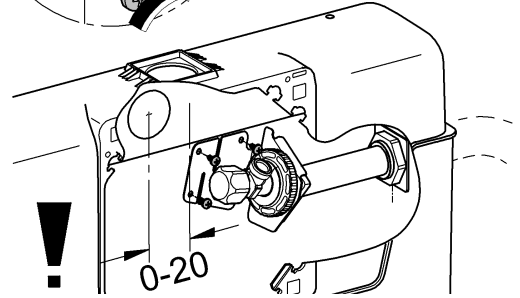

A= 66 783

A= 66 791

- (N)
- (DK)
- (FIN)
- (S)

D

Grohe Deutschland
Vertriebs GmbH
Zur Porta 9
32457 Porta Westfalica
Tel.: +49 571 3989-333
Fax: +49 571 3989-999

A

GROHE Ges.m.b.H.
Wienerbergstraße 11/A7
1100 Wien
Tel.: +43 1 68060
Fax: +43 1 6884535