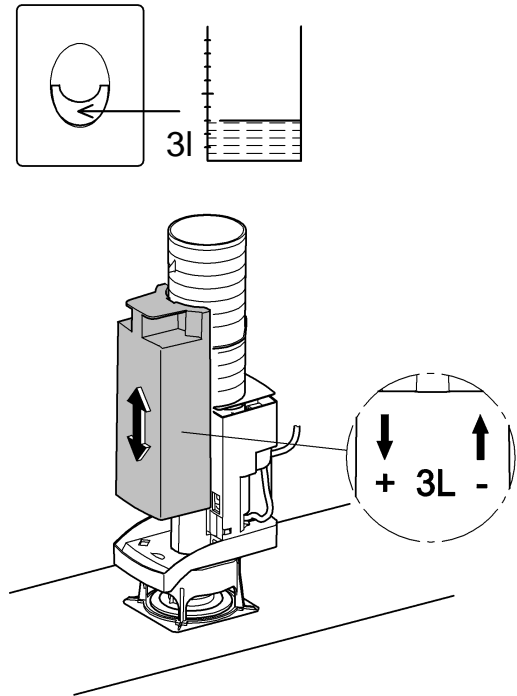

A= 66 783

A= 66 791

- (N)
- (DK)
- (FIN)
- (S)

D

Grohe Deutschland
Vertriebs GmbH
Zur Porta 9
32457 Porta Westfalica
Tel.: +49 571 3989-333
Fax: +49 571 3989-999

A

GROHE Ges.m.b.H.
Wienerbergstraße 11/A7
1100 Wien
Tel.: +43 1 68060
Fax: +43 1 6884535