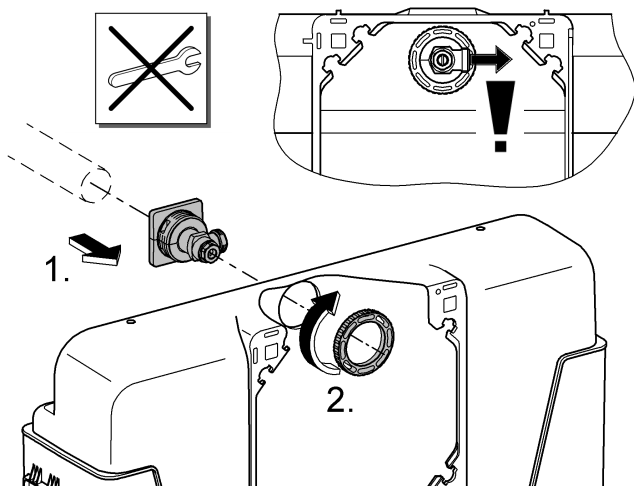

A= 66 783

A= 66 791

- (N)
- (DK)
- (FIN)
- (S)

D

Grohe Deutschland
Vertriebs GmbH
Zur Porta 9
32457 Porta Westfalica
Tel.: +49 571 3989-333
Fax: +49 571 3989-999

A

GROHE Ges.m.b.H.
Wienerbergstraße 11/A7
1100 Wien
Tel.: +43 1 68060
Fax: +43 1 6884535