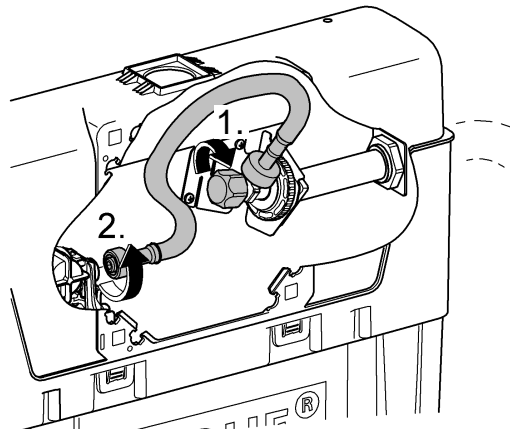

A= 66 783

A= 66 791

- (N)
- (DK)
- (FIN)
- (S)

D

Grohe Deutschland
Vertriebs GmbH
Zur Porta 9
32457 Porta Westfalica
Tel.: +49 571 3989-333
Fax: +49 571 3989-999

A

GROHE Ges.m.b.H.
Wienerbergstraße 11/A7
1100 Wien
Tel.: +43 1 68060
Fax: +43 1 6884535