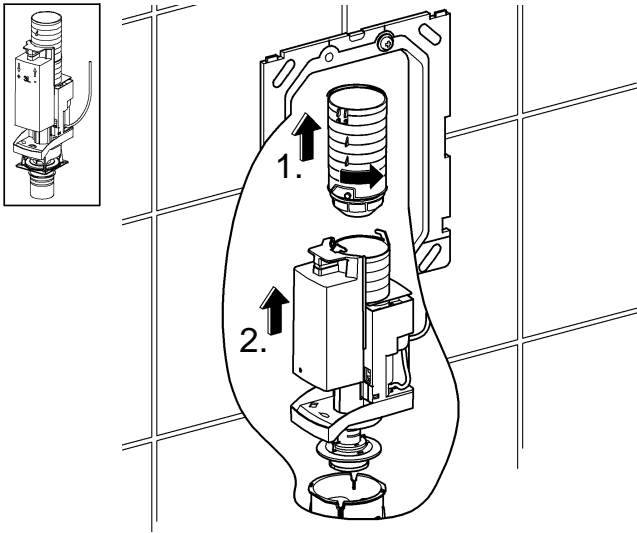

A= 66 783

A= 66 791

- (N)
- (DK)
- (FIN)
- (S)

D

Grohe Deutschland
Vertriebs GmbH
Zur Porta 9
32457 Porta Westfalica
Tel.: +49 571 3989-333
Fax: +49 571 3989-999

A

GROHE Ges.m.b.H.
Wienerbergstraße 11/A7
1100 Wien
Tel.: +43 1 68060
Fax: +43 1 6884535