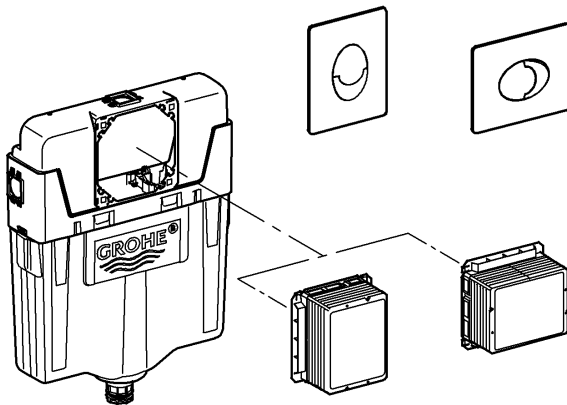

A= 66 783

A= 66 791

- (N)
- (DK)
- (FIN)
- (S)

D

Grohe Deutschland
Vertriebs GmbH
Zur Porta 9
32457 Porta Westfalica
Tel.: +49 571 3989-333
Fax: +49 571 3989-999

A

GROHE Ges.m.b.H.
Wienerbergstraße 11/A7
1100 Wien
Tel.: +43 1 68060
Fax: +43 1 6884535