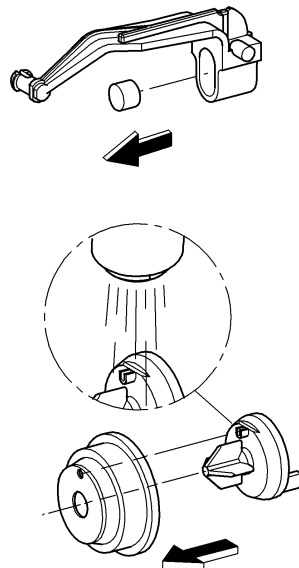

A= 66 783

A= 66 791

- (N)
- (DK)
- (FIN)
- (S)

D

Grohe Deutschland
Vertriebs GmbH
Zur Porta 9
32457 Porta Westfalica
Tel.: +49 571 3989-333
Fax: +49 571 3989-999

A

GROHE Ges.m.b.H.
Wienerbergstraße 11/A7
1100 Wien
Tel.: +43 1 68060
Fax: +43 1 6884535