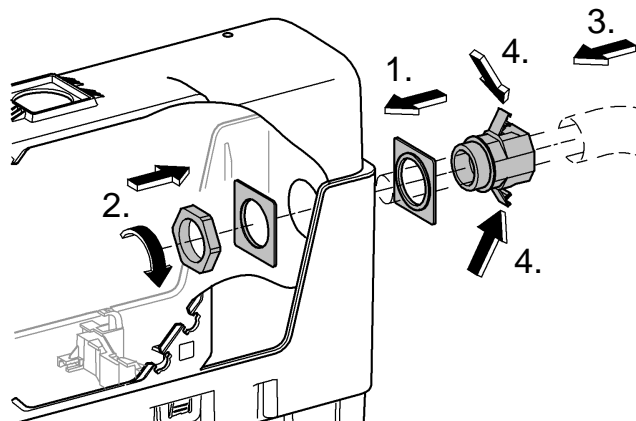

A= 66 783

A= 66 791

- (N)
- (DK)
- (FIN)
- (S)

D

Grohe Deutschland
Vertriebs GmbH
Zur Porta 9
32457 Porta Westfalica
Tel.: +49 571 3989-333
Fax: +49 571 3989-999

A

GROHE Ges.m.b.H.
Wienerbergstraße 11/A7
1100 Wien
Tel.: +43 1 68060
Fax: +43 1 6884535