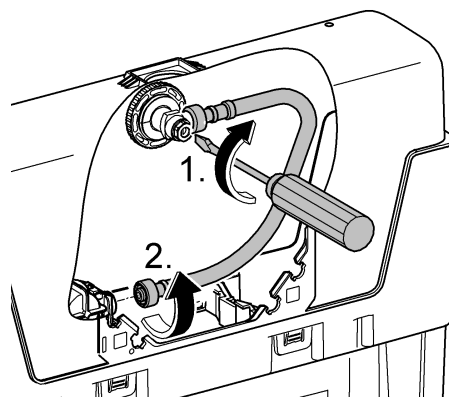

A= 66 783

A= 66 791

- (N)
- (DK)
- (FIN)
- (S)

D

Grohe Deutschland
Vertriebs GmbH
Zur Porta 9
32457 Porta Westfalica
Tel.: +49 571 3989-333
Fax: +49 571 3989-999

A

GROHE Ges.m.b.H.
Wienerbergstraße 11/A7
1100 Wien
Tel.: +43 1 68060
Fax: +43 1 6884535