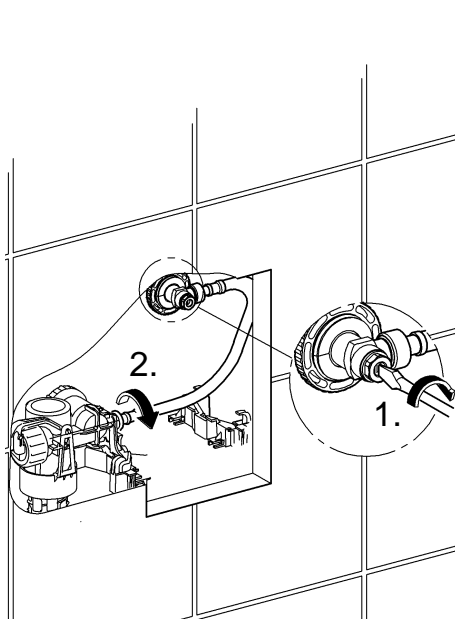

A= 66 783

A= 66 791

- (N)
- (DK)
- (FIN)
- (S)

D

Grohe Deutschland
Vertriebs GmbH
Zur Porta 9
32457 Porta Westfalica
Tel.: +49 571 3989-333
Fax: +49 571 3989-999

A

GROHE Ges.m.b.H.
Wienerbergstraße 11/A7
1100 Wien
Tel.: +43 1 68060
Fax: +43 1 6884535