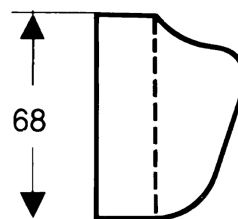

Держатель ручного душаПоверхности : **хром** Артикульный номер: **28321000****Описание****Характеристики**

- фиксированное положение держателя
- для шлангов с конической гайкой
- материал: пластик

Продукт**Чертеж**

Держатель ручного душа

Поверхности : **хром** Артикульный номер: **28321000**

Покомпонентное изображение

Год выпуска: >10/81

Держатель ручного душаПоверхности : **хром** Артикульный номер: **28321000****Перечень запасных частей**