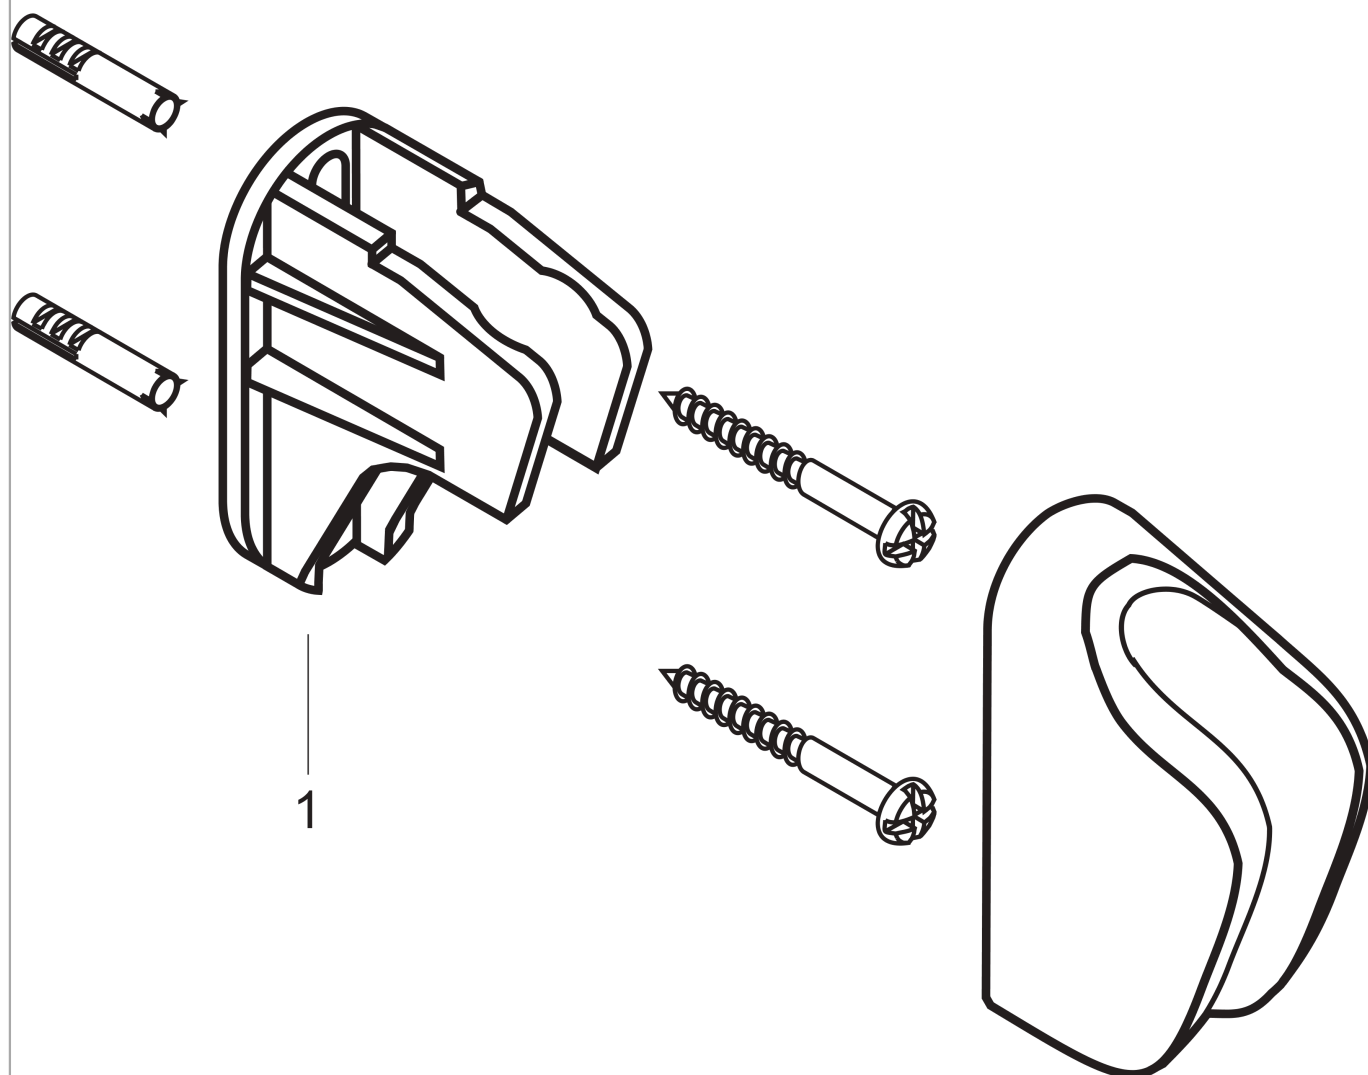

Держатель ручного душаПоверхности : **хром** Артикульный номер: **28321000****Описание****Характеристики**

- фиксированное положение держателя
- для шлангов с конической гайкой
- материал: пластик

Продукт**Чертеж**

Держатель ручного душа

Поверхности : **хром** Артикульный номер: **28321000**

Покомпонентное изображение

Год выпуска: >10/81

Держатель ручного душаПоверхности : **хром** Артикульный номер: **28321000****Перечень запасных частей**