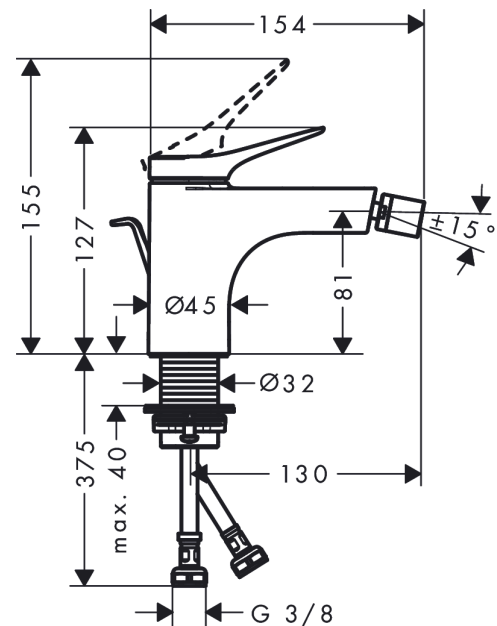

Vivenis

Смеситель для биде, однорычажный, со сливным гарнитуром

Поверхности : матовый белый Артикульный номер: 75200700

Описание

Характеристики

- состоит из: однорычажный смеситель для биде, слив/перелив
- выступ 130 мм
- высота излива: 81 мм
- формователь струи с шарнирным соединением
- тип струи: ламинарная струя
- максимальный расход воды при 3 барах: 7,5 л/мин
- Керамический картридж
- регулируемое ограничение температуры
- подходит для проточных водонагревателей
- донный клапан, 1¼"
- материал сливного набора: металл

Награды за дизайн

reddot winner 2021

GERMAN DESIGN AWARD WINNER 2022

Продукт

Чертеж

График расхода воды