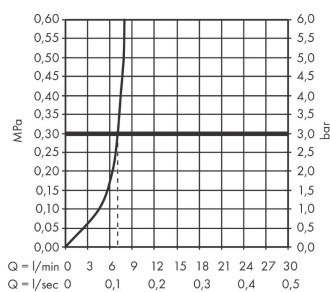

График расхода воды