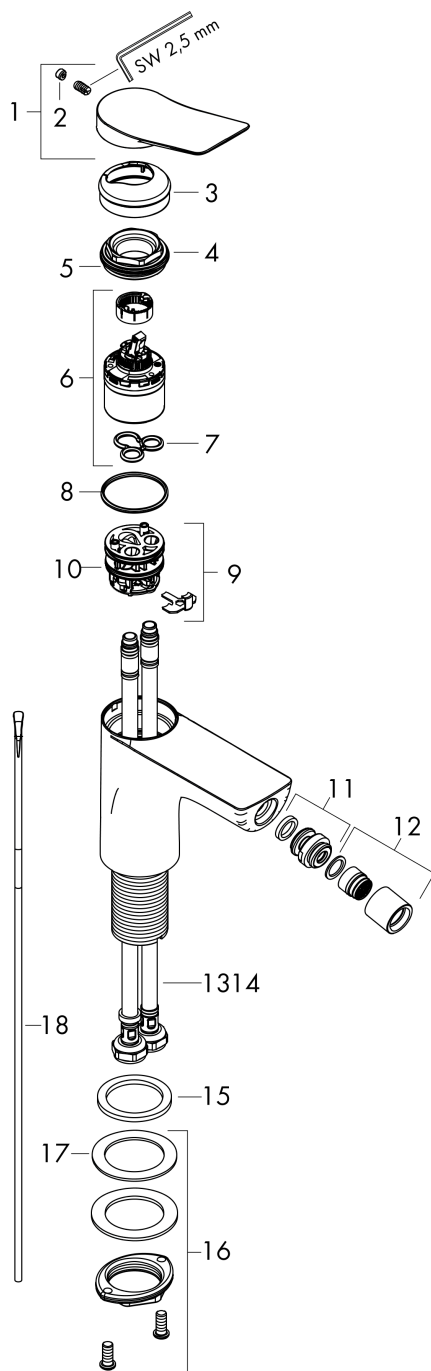

Vivenis

Смеситель для биде, однорычажный, со сливным гарнитуром

Поверхности : матовый белый Артикульный номер: 75200700

Описание

Характеристики

- состоит из: однорычажный смеситель для биде, слив/перелив
- выступ 130 мм
- высота излива: 81 мм
- формователь струи с шарнирным соединением
- тип струи: ламинарная струя
- максимальный расход воды при 3 барах: 7,5 л/мин
- Керамический картридж
- регулируемое ограничение температуры
- подходит для проточных водонагревателей
- донный клапан, 1¼"
- материал сливного набора: металл

Поверхности : **матовый белый** Артикульный номер: **75200700**

Покомпонентное изображение

Год выпуска: >06/21

Vivenis**Смеситель для биде, однорычажный, со сливным гарнитуром**Поверхности : **матовый белый** Артикульный номер: **75200700****Перечень запасных частей**

Год выпуска: >06/21

Позиция	Описание	Артикульный номер	PC	PU
1	handle	94277700	-	1
2	screw cover	93735700	-	1
3	escutcheon	94027700	-	1
4	nut	93995000	-	1
5	O-ring 35x1,5	92114000	-	1
6	cartridge, assy	93897000	-	1
7	seal	95008000	-	1
8	O-ring 35x2	92604000	-	1
9	adapter for cartridge	98750000	-	1
10	O-Ring 30x2	98186000	-	1
11	ball joint	97362700	-	1
12	aerator laminar M16x1 (7 l/min)	97360700	-	1
13	connection hose 450 mm M8x0,75 G3/8	97206000	-	1
14	O-ring 6,6x1,6	93019000	-	1
15	flat seal	98749000	-	1
16	fixing set (Ø 32)	13961000	-	1
17	lever collar	97548000	-	1
18	pull rod	96657000	-	1
a	pop up waste	94139700	-	1
b	fixation extension 35 mm	13898000	-	1