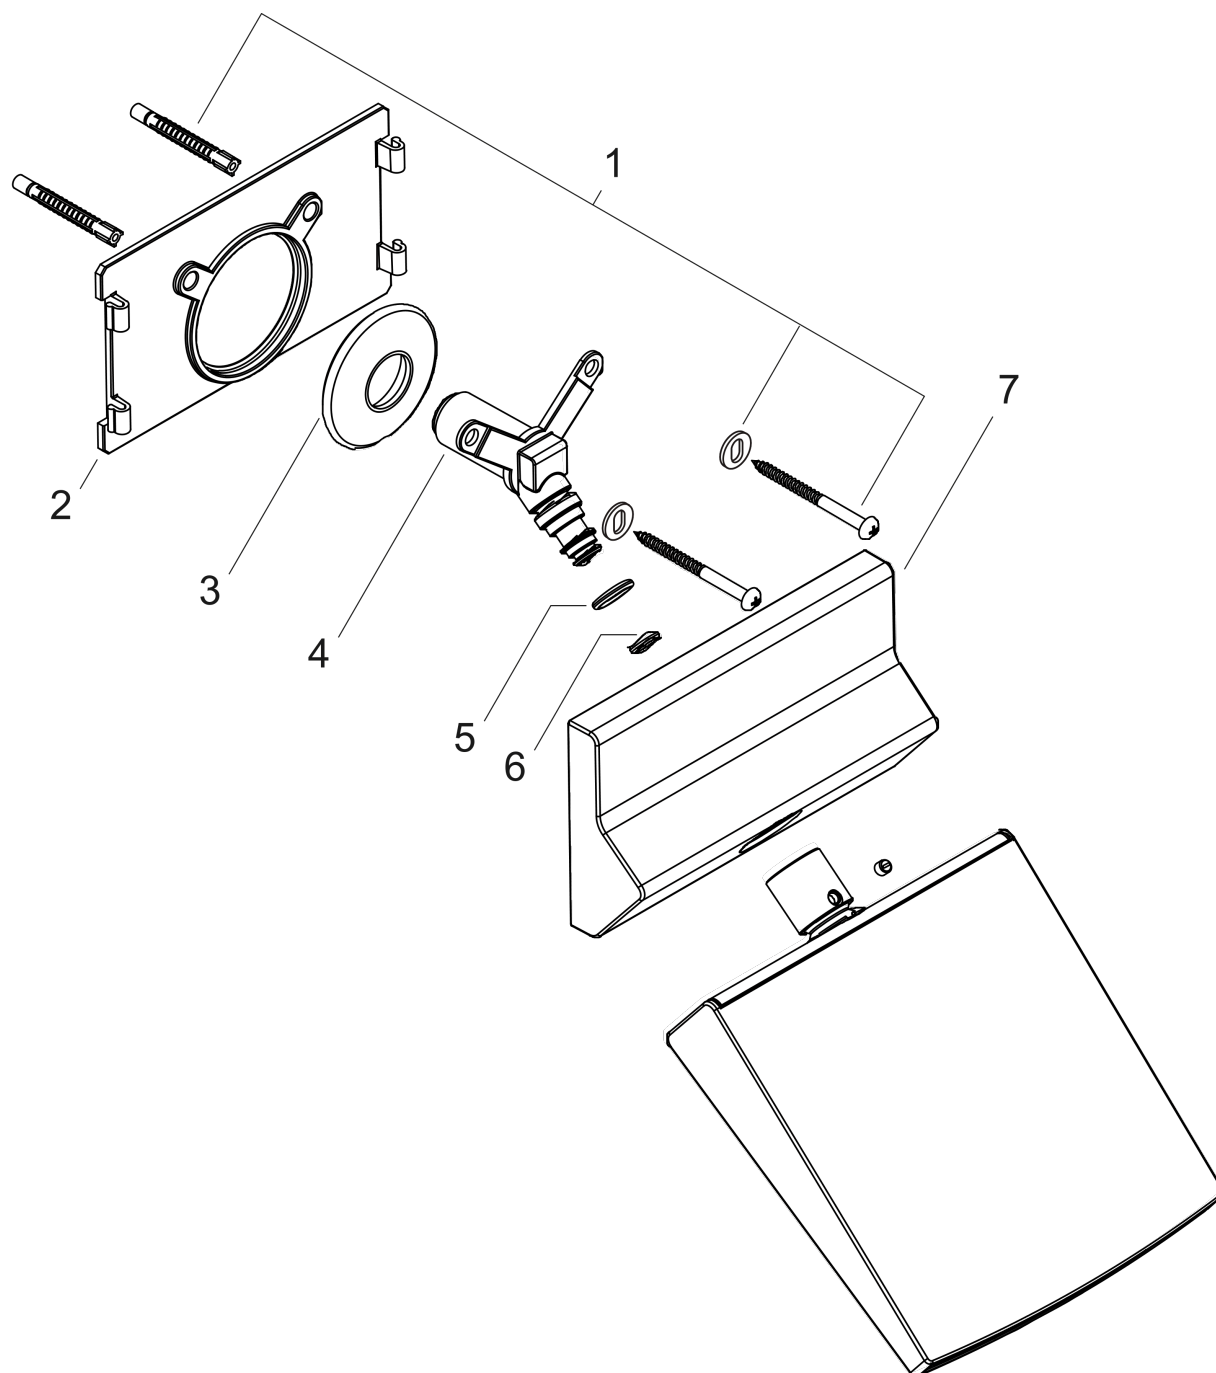

Raindance Rainfall
Верхний душ 150 1jet

Поверхности : **хром**   Артикульный номер: **26442000**

Покомпонентное изображение

Год выпуска: >10/12

Raindance Rainfall
Верхний душ 150 1jet

Поверхности : **хром**   Артикульный номер: **26442000**

Перечень запасных частей

Год выпуска: >10/12

Позиция	Описание	Артикульный номер	PC	PU
1	mounting set	96179000	-	1
2	mounting plate	98347000	-	1
3	support element	98557000	-	1
4	connection angel	98346000	-	1
5	O-ring 13x2,5	98428000	-	1
6	O-ring 8x2	98112000	-	1
7	escutcheon	98345000	-	1