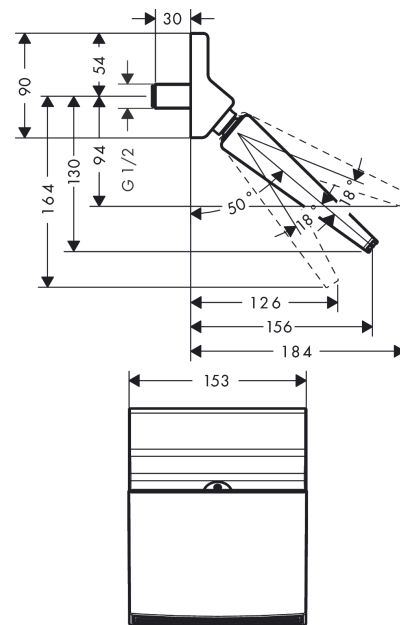

Raindance Rainfall Верхний душ 150 1jet

Поверхности : **хром** Артикульный номер: **26442000**

Описание

Характеристики

- размер душевого диска: 153 мм
- тип струи: Rainflow Waterfall
- шарнирное соединение: регулируемый угол верхнего душа
- максимальный расход воды при 3 барах: 18 л/мин
- расход воды для ливневой струи (при 3 бар): 18 л/мин
- минимальное давление: 1,7бар
- монтаж: стена
- соединительная резьба G 1/2
- подходит для проточных водонагревателей

Технология

Продукт

Чертеж

График расхода воды

Расход измерен практически с помощью соответствующей арматуры (термостат/смеситель/скрытый клапан).