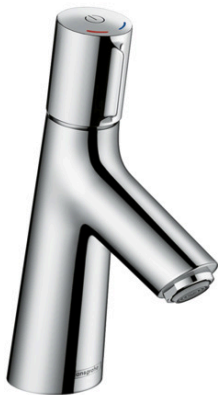

Talis Select S

Смеситель для раковины 80, однорычажный, без сливного набора

Поверхности : хром Артикульный номер: 72041000

Описание

Характеристики

- ComfortZone 80
- выступ: 97 мм
- высота излива: 68 мм
- тип струи: обычная струя
- максимальный расход воды при 3 барах: 5 л/мин
- картридж Select с регулировкой температуры
- регулируемое ограничение температуры
- вид соединения: соединительные шланги G 3/8

Технология

Продукт

Чертеж

График расхода воды

Talis Select S

Смеситель для раковины 80, однорычажный, без сливного набора

Поверхности : **хром** Артикульный номер: **72041000**

Покомпонентное изображение

Год выпуска: >03/18

Talis Select S**Смеситель для раковины 80, однорычажный, без сливного набора**Поверхности : **хром** Артикульный номер: **72041000****Перечень запасных частей**

Год выпуска: >03/18

Позиция	Описание	Артикульный номер	PC	PU
1	handle	92525000	-	1
2	adapter for handle	92526000	-	1
3	nut	92528000	-	1
4	O-ring 27x1,5	92527000	-	1
5	cartridge, assy	92529000	-	1
6	adapter for cartridge	98866000	-	1
7	O-ring 23x2	98398000	-	1
8	aerator M24x1 (5 l/min)	13185000	-	1
9	screw M8 x 68	97736000	-	1
10	seal Ø 42	98722000	-	1
11	fixing set	96016000	-	1
12	connection hose 450 mm M8x0,75 G3/8	93405000	-	1
13	O-ring 7x1,5	98422000	-	1
14	sealing set	92533000	-	1
15	filter	92532000	-	1
16	non return valve DW 10	96456000	-	1