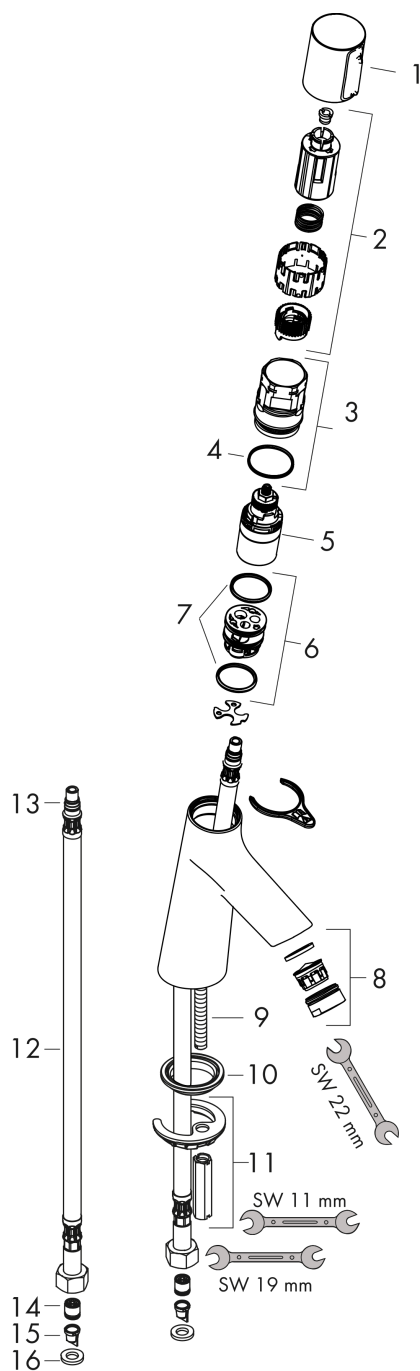

Talis Select S

Смеситель для раковины 80, однорычажный, без сливного набора

Поверхности : хром Артикульный номер: 72041000

Описание

Характеристики

- ComfortZone 80
- выступ: 97 мм
- высота излива: 68 мм
- тип струи: обычная струя
- максимальный расход воды при 3 барах: 5 л/мин
- картридж Select с регулировкой температуры
- регулируемое ограничение температуры
- вид соединения: соединительные шланги G 3/8

Технология

Продукт

Чертеж

График расхода воды

Talis Select S

Смеситель для раковины 80, однорычажный, без сливного набора

Поверхности : **хром** Артикульный номер: **72041000**

Покомпонентное изображение

Год выпуска: >03/18

Talis Select S**Смеситель для раковины 80, однорычажный, без сливного набора**Поверхности : **хром** Артикульный номер: **72041000****Перечень запасных частей**

Год выпуска: >03/18

Позиция	Описание	Артикульный номер	PC	PU
1	handle	92525000	-	1
2	adapter for handle	92526000	-	1
3	nut	92528000	-	1
4	O-ring 27x1,5	92527000	-	1
5	cartridge, assy	92529000	-	1
6	adapter for cartridge	98866000	-	1
7	O-ring 23x2	98398000	-	1
8	aerator M24x1 (5 l/min)	13185000	-	1
9	screw M8 x 68	97736000	-	1
10	seal Ø 42	98722000	-	1
11	fixing set	96016000	-	1
12	connection hose 450 mm M8x0,75 G3/8	93405000	-	1
13	O-ring 7x1,5	98422000	-	1
14	sealing set	92533000	-	1
15	filter	92532000	-	1
16	non return valve DW 10	96456000	-	1