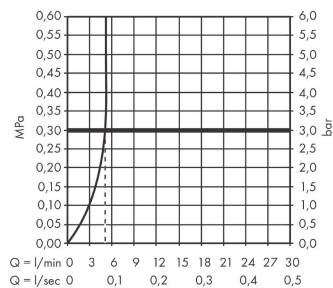

Talis Select S

Смеситель для раковины 80, однорычажный, без сливного набора

Поверхности : хром Артикульный номер: 72041000

Описание

Характеристики

- ComfortZone 80
- выступ: 97 мм
- высота излива: 68 мм
- тип струи: обычная струя
- максимальный расход воды при 3 барах: 5 л/мин
- картридж Select с регулировкой температуры
- регулируемое ограничение температуры
- вид соединения: соединительные шланги G 3/8

Технология

Продукт

Чертеж

График расхода воды

Talis Select S

Смеситель для раковины 80, однорычажный, без сливного набора

Поверхности : **хром** Артикульный номер: **72041000**

Покомпонентное изображение

Год выпуска: >03/18

Talis Select S**Смеситель для раковины 80, однорычажный, без сливного набора**Поверхности : **хром** Артикульный номер: **72041000****Перечень запасных частей**

Год выпуска: >03/18

Позиция	Описание	Артикульный номер	PC	PU
1	handle	92525000	-	1
2	adapter for handle	92526000	-	1
3	nut	92528000	-	1
4	O-ring 27x1,5	92527000	-	1
5	cartridge, assy	92529000	-	1
6	adapter for cartridge	98866000	-	1
7	O-ring 23x2	98398000	-	1
8	aerator M24x1 (5 l/min)	13185000	-	1
9	screw M8 x 68	97736000	-	1
10	seal Ø 42	98722000	-	1
11	fixing set	96016000	-	1
12	connection hose 450 mm M8x0,75 G3/8	93405000	-	1
13	O-ring 7x1,5	98422000	-	1
14	sealing set	92533000	-	1
15	filter	92532000	-	1
16	non return valve DW 10	96456000	-	1