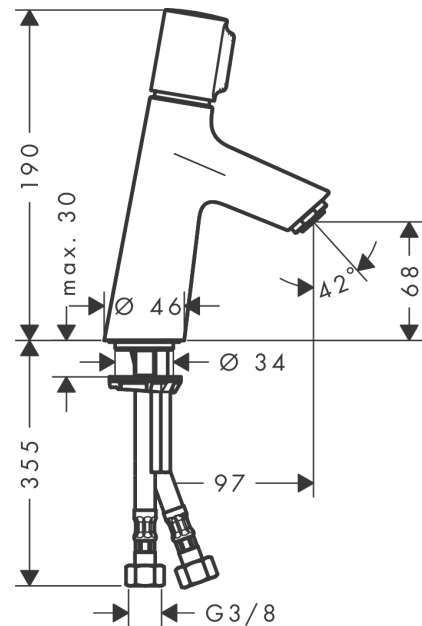

Talis Select S

Смеситель для раковины 80, однорычажный, без сливного набора

Поверхности : хром Артикульный номер: 72041000

Описание

Характеристики

- ComfortZone 80
- выступ: 97 мм
- высота излива: 68 мм
- тип струи: обычная струя
- максимальный расход воды при 3 барах: 5 л/мин
- картридж Select с регулировкой температуры
- регулируемое ограничение температуры
- вид соединения: соединительные шланги G 3/8

Технология

Продукт

Чертеж

График расхода воды

Talis Select S

Смеситель для раковины 80, однорычажный, без сливного набора

Поверхности : **хром** Артикульный номер: **72041000**

Покомпонентное изображение

Год выпуска: >03/18

Talis Select S**Смеситель для раковины 80, однорычажный, без сливного набора**Поверхности : **хром** Артикульный номер: **72041000****Перечень запасных частей**

Год выпуска: >03/18

Позиция	Описание	Артикульный номер	PC	PU
1	handle	92525000	-	1
2	adapter for handle	92526000	-	1
3	nut	92528000	-	1
4	O-ring 27x1,5	92527000	-	1
5	cartridge, assy	92529000	-	1
6	adapter for cartridge	98866000	-	1
7	O-ring 23x2	98398000	-	1
8	aerator M24x1 (5 l/min)	13185000	-	1
9	screw M8 x 68	97736000	-	1
10	seal Ø 42	98722000	-	1
11	fixing set	96016000	-	1
12	connection hose 450 mm M8x0,75 G3/8	93405000	-	1
13	O-ring 7x1,5	98422000	-	1
14	sealing set	92533000	-	1
15	filter	92532000	-	1
16	non return valve DW 10	96456000	-	1