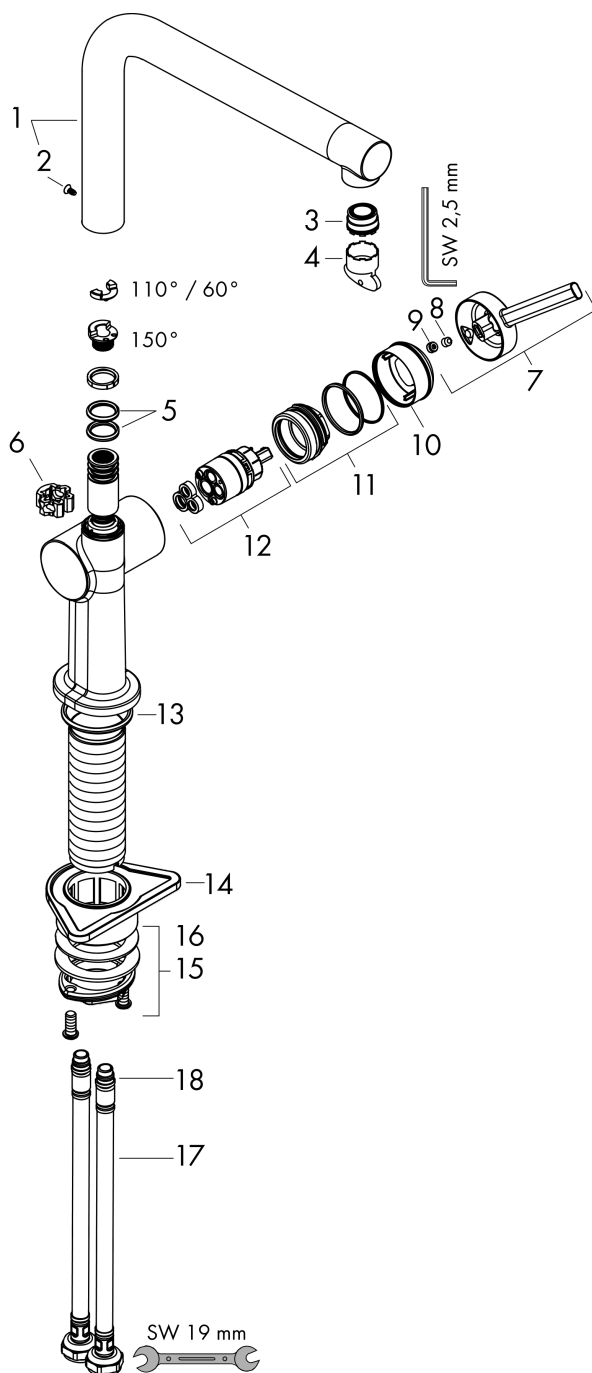

### Чертеж

### График расхода воды

**Talis M54**

**Кухонный смеситель однорычажный, 270, 1jet**

Поверхности : **хром**    Артикульный номер: **72840000**

**Покомпонентное изображение**

Год выпуска: >12/19

**Talis M54****Кухонный смеситель однорычажный, 270, 1jet**Поверхности : **хром** Артикульный номер: **72840000****Перечень запасных частей**

Год выпуска: &gt;12/19

Позиция	Описание	Артикульный номер	PC	PU
1	spout cpl.	93758000	-	1
2	screw	97662000	-	1
3	spray former	93748000	-	1
4	service tool	93750000	-	1
5	O-Ring 14x2,5	98189000	-	1
6	axialring	97558000	-	1
7	handle	93736000	-	1
8	hollow set screw M5x5	98446000	-	1
9	screw cover	93735610	-	1
10	flange	93737000	-	1
11	nut	93738000	-	1
12	cartridge, assy	93760000	-	1
13	O-ring 36x3	98052000	-	1
14	support	97523000	-	1
15	fixing set (Ø 34)	95049000	-	1
16	lever collar	97548000	-	1
17	connection hose 900 mm M8x0,75 G3/8	93746000	-	1
18	O-ring 6,6x1,6	93019000	-	1