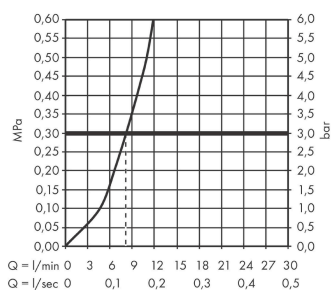

График расхода воды