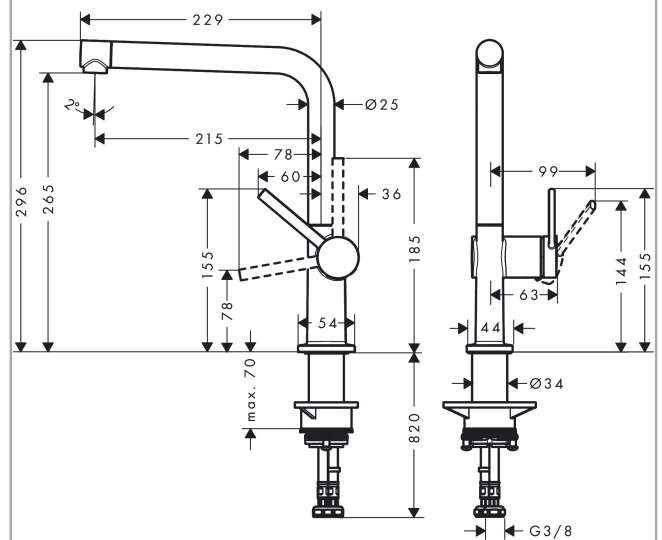

### График расхода воды

**Talis M54**

**Кухонный смеситель однорычажный, 270, 1jet**

Поверхности : **хром**    Артикульный номер: **72840000**

**Покомпонентное изображение**

Год выпуска: >12/19

**Talis M54****Кухонный смеситель однорычажный, 270, 1jet**Поверхности : **хром** Артикульный номер: **72840000****Перечень запасных частей**

Год выпуска: &gt;12/19

Позиция	Описание	Артикульный номер	PC	PU
1	spout cpl.	93758000	-	1
2	screw	97662000	-	1
3	spray former	93748000	-	1
4	service tool	93750000	-	1
5	O-Ring 14x2,5	98189000	-	1
6	axialring	97558000	-	1
7	handle	93736000	-	1
8	hollow set screw M5x5	98446000	-	1
9	screw cover	93735610	-	1
10	flange	93737000	-	1
11	nut	93738000	-	1
12	cartridge, assy	93760000	-	1
13	O-ring 36x3	98052000	-	1
14	support	97523000	-	1
15	fixing set (Ø 34)	95049000	-	1
16	lever collar	97548000	-	1
17	connection hose 900 mm M8x0,75 G3/8	93746000	-	1
18	O-ring 6,6x1,6	93019000	-	1