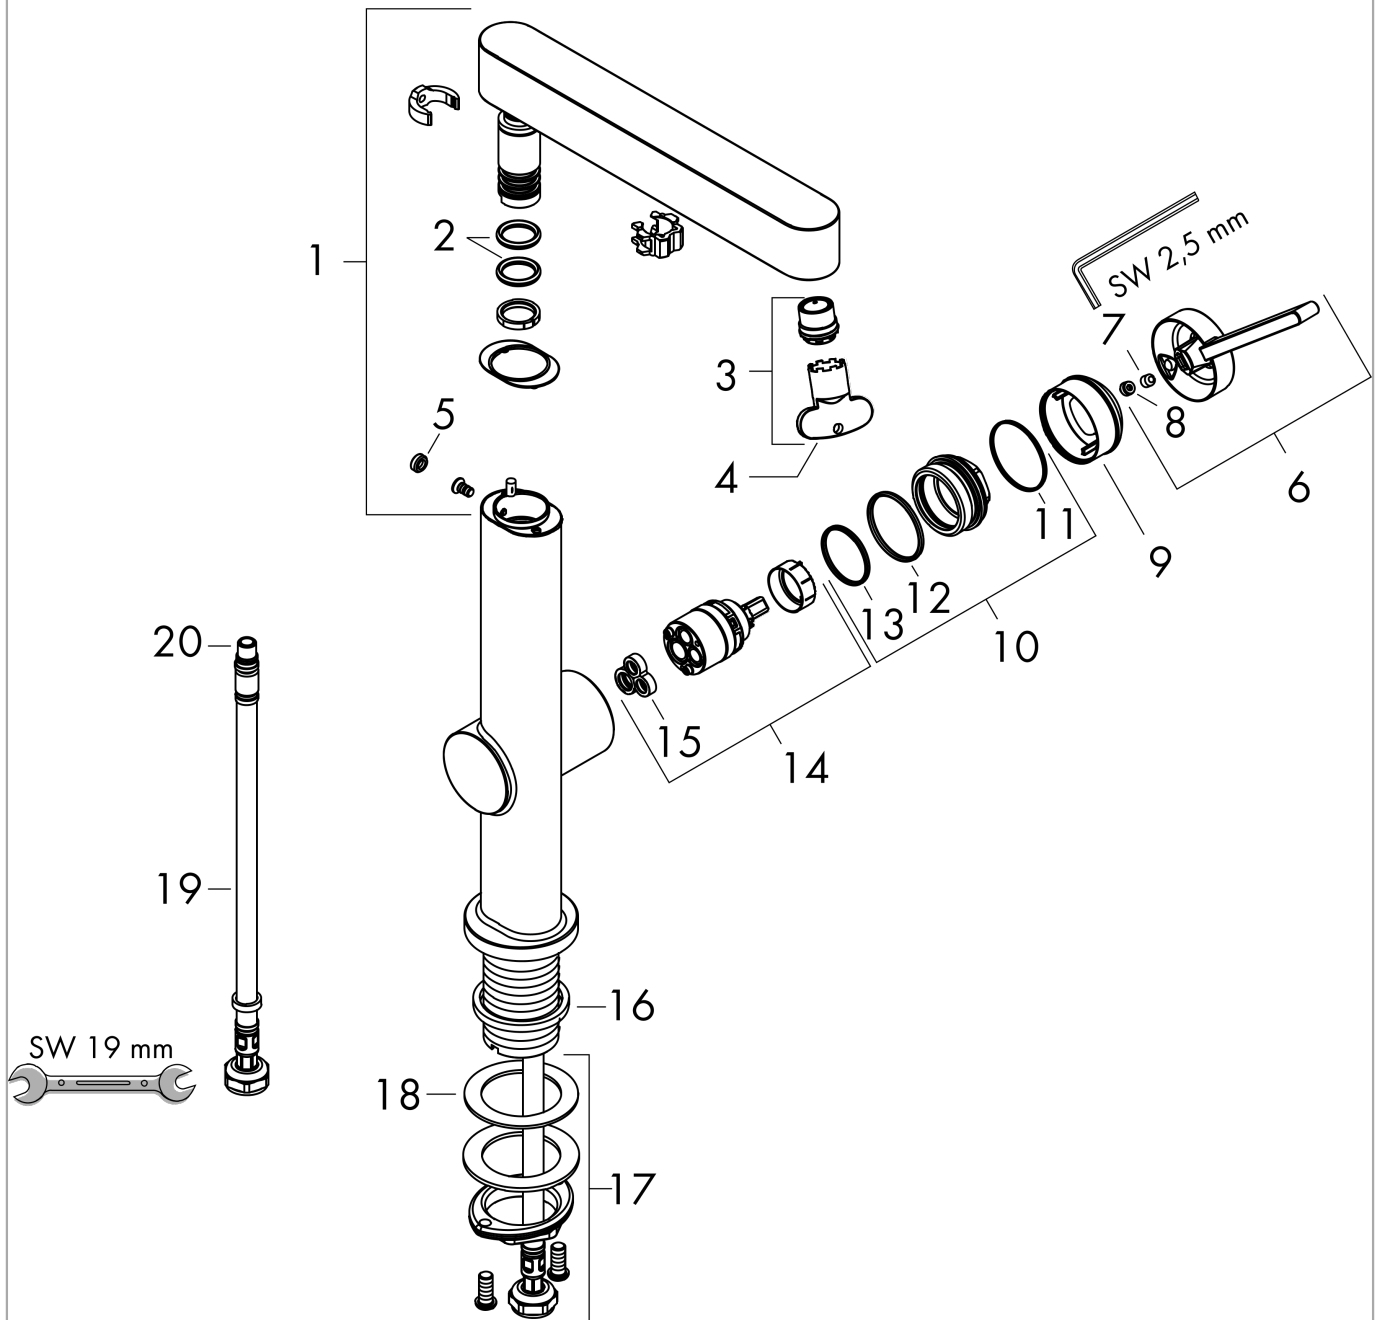

Технология

Награды за дизайн

reddot winner 2021

Продукт

Чертеж

Finoris

Смеситель для раковины, однорычажный, 230 с поворотным изливом, со сливным клапаном Push-Open

Поверхности : матовый белый Артикульный номер: **76060700**

График расхода воды

Finoris

Смеситель для раковины, однорычажный, 230 с поворотным изливом, со сливным клапаном Push-Open

Поверхности : матовый белый Артикульный номер: 76060700

Покомпонентное изображение

Год выпуска: >06/21

Finoris

Смеситель для раковины, однорычажный, 230 с поворотным изливом, со сливным клапаном Push-Open

Поверхности : матовый белый Артикульный номер: **76060700**

Перечень запасных частей

Год выпуска: >06/21

Позиция	Описание	Артикульный номер	PC	PU
1	spout cpl.	94303700	-	1
2	O-Ring 14x2,5	98189000	-	1
3	spray former	93973000	-	1
4	special tool	98987000	-	1
5	plug	93087000	-	1
6	handle	94292700	-	1
7	hollow set screw M5x5	98446000	-	1
8	screw cover	93735700	-	1
9	flange	93737700	-	1
10	nut	92926000	-	1
11	O-ring 30x1,5	98433000	-	1
12	O-ring 29x2	98391000	-	1
13	O-ring 25x1,5	98146000	-	1
14	cartridge, assy	93760000	-	1
15	seal	93383000	-	1
16	flat seal	98749000	-	1
17	fixing set (Ø 32)	13961000	-	1
18	lever collar	97548000	-	1
19	connection hose 450 mm M8x0,75 G3/8	97206000	-	1
20	O-ring 6,6x1,6	93019000	-	1
a	push-open waste set	50100700	-	1
b	fixation extension 35 mm	13898000	-	1