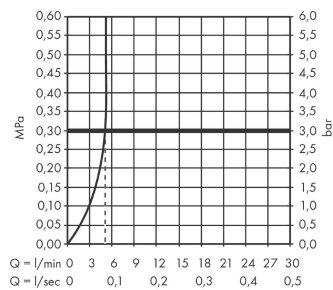

Технология

Награды за дизайн

reddot winner 2021

Продукт

Чертеж

Finoris

Смеситель для раковины, однорычажный, 230 с поворотным изливом, со сливным клапаном Push-Open

Поверхности : матовый белый Артикульный номер: **76060700**

График расхода воды

Finoris

Смеситель для раковины, однорычажный, 230 с поворотным изливом, со сливным клапаном Push-Open

Поверхности : матовый белый Артикульный номер: 76060700

Покомпонентное изображение