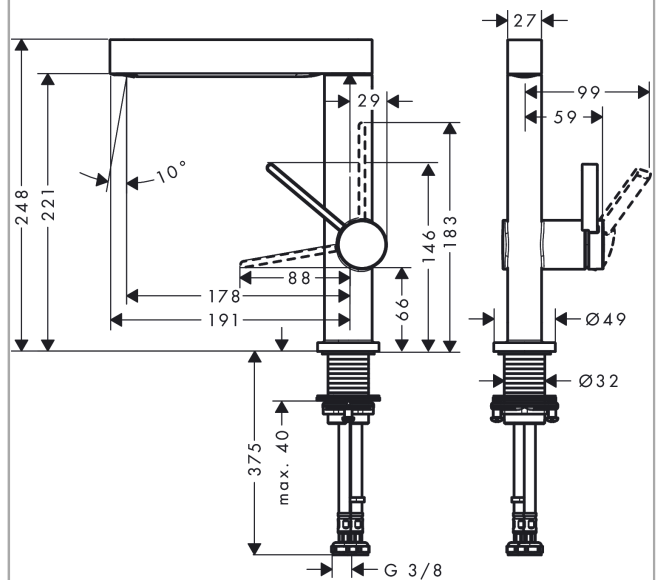

Finoris

Смеситель для раковины, однорычажный, 230 с поворотным изливом, со сливным клапаном Push-Open

Поверхности : матовый белый Артикульный номер: 76060700

Описание

Характеристики

- состоит из: однорычажный смеситель для раковины, слив/перелив
- ComfortZone 230
- выступ: 178 мм
- высота излива: 221 мм
- угол поворота излива: 120°
- тип струи: ламинарная струя
- максимальный расход воды при 3 барах: 5 л/мин
- керамический узел смешивания
- регулируемое ограничение температуры
- подходит для проточных водонагревателей
- сливной клапан Push-Open G 1 ¼
- материал сливного набора: металл
- вид соединения: соединительные шланги G ¾

Технология

Награды за дизайн

reddot winner 2021

Продукт

Чертеж

Finoris

Смеситель для раковины, однорычажный, 230 с поворотным изливом, со сливным клапаном Push-Open

Поверхности : матовый белый Артикульный номер: **76060700**

График расхода воды

Finoris

Смеситель для раковины, однорычажный, 230 с поворотным изливом, со сливным клапаном Push-Open

Поверхности : матовый белый Артикульный номер: 76060700

Покомпонентное изображение

Год выпуска: >06/21

Позиция	Описание	Артикульный номер	PC	PU
1	spout cpl.	94303700	-	1
2	O-Ring 14x2,5	98189000	-	1
3	spray former	93973000	-	1
4	special tool	98987000	-	1
5	plug	93087000	-	1
6	handle	94292700	-	1
7	hollow set screw M5x5	98446000	-	1
8	screw cover	93735700	-	1
9	flange	93737700	-	1
10	nut	92926000	-	1
11	O-ring 30x1,5	98433000	-	1
12	O-ring 29x2	98391000	-	1
13	O-ring 25x1,5	98146000	-	1
14	cartridge, assy	93760000	-	1
15	seal	93383000	-	1
16	flat seal	98749000	-	1
17	fixing set (Ø 32)	13961000	-	1
18	lever collar	97548000	-	1
19	connection hose 450 mm M8x0,75 G3/8	97206000	-	1
20	O-ring 6,6x1,6	93019000	-	1
a	push-open waste set	50100700	-	1
b	fixation extension 35 mm	13898000	-	1