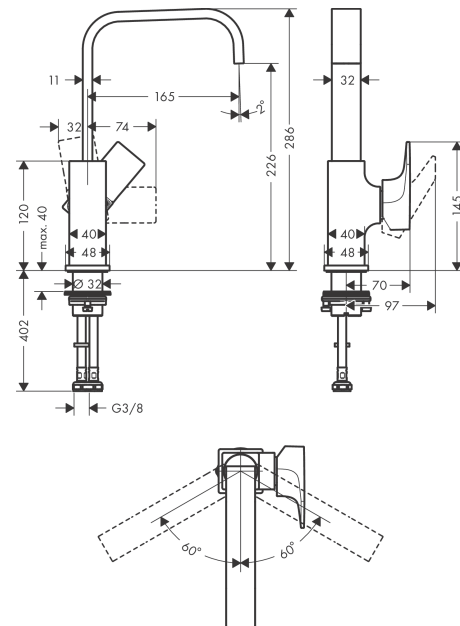

Технология

Награды за дизайн

Продукт

Чертеж

Metropol

Смеситель для раковины 230, однорычажный, с рычаговой рукояткой, со сливным клапаном Push-Open

Поверхности : **матовый черный** Артикульный номер: **32511670**

**График расхода воды**

Metropol

Смеситель для раковины 230, однорычажный, с рычаговой ручкой, со сливным клапаном Push-Open

Поверхности : матовый черный Артикульный номер: 32511670

Покомпонентное изображение

Год выпуска: >07/21

Metropol

Смеситель для раковины 230, однорычажный, с рычаговой ручкой, со сливным клапаном Push-Open

Поверхности : матовый черный Артикульный номер: 32511670

Перечень запасных частей

Год выпуска: >07/21

| Позиция | Описание | Артикульный номер | PC | PU |
|---------|-------------------------------------|-------------------|----|----|
| 1 | spout 165 mm | 93084670 | - | 1 |
| 2 | spray former | 93085000 | - | 1 |
| 3 | O-ring 30x1,5 | 98433000 | - | 1 |
| 4 | O-ring 8x2 | 98112000 | - | 1 |
| 5 | hollow set screw M6x10 DIN 916 | 96029000 | - | 1 |
| 6 | handle | 93082670 | - | 1 |
| 7 | screw cover | 95704000 | - | 1 |
| 8 | flange | 95493670 | - | 1 |
| 9 | nut | 93086000 | - | 1 |
| 10 | O-Ring 22x2 | 98185000 | - | 1 |
| 11 | O-ring 27x1,5 | 92527000 | - | 1 |
| 12 | cartridge, assy | 97685000 | - | 1 |
| 13 | seal | 98865000 | - | 1 |
| 14 | plug | 93087000 | - | 1 |
| 15 | screw | 93088000 | - | 1 |
| 16 | escutcheon | 93048670 | - | 1 |
| 17 | O-ring 32x1,5 | 92936000 | - | 1 |
| 18 | O-ring 24x2 | 98388000 | - | 1 |
| 19 | O-ring 26x1,5 | 98390000 | - | 1 |
| 20 | flat seal | 98749000 | - | 1 |
| 21 | fixing set (Ø 32) | 13961000 | - | 1 |
| 22 | lever collar | 97548000 | - | 1 |
| 23 | connection hose 450 mm M8x0,75 G3/8 | 97206000 | - | 1 |
| 24 | O-ring 6,6x1,6 | 93019000 | - | 1 |
| a | push-open waste set | 50100670 | - | 1 |
| b | fixation extension 35 mm | 13898000 | - | 1 |