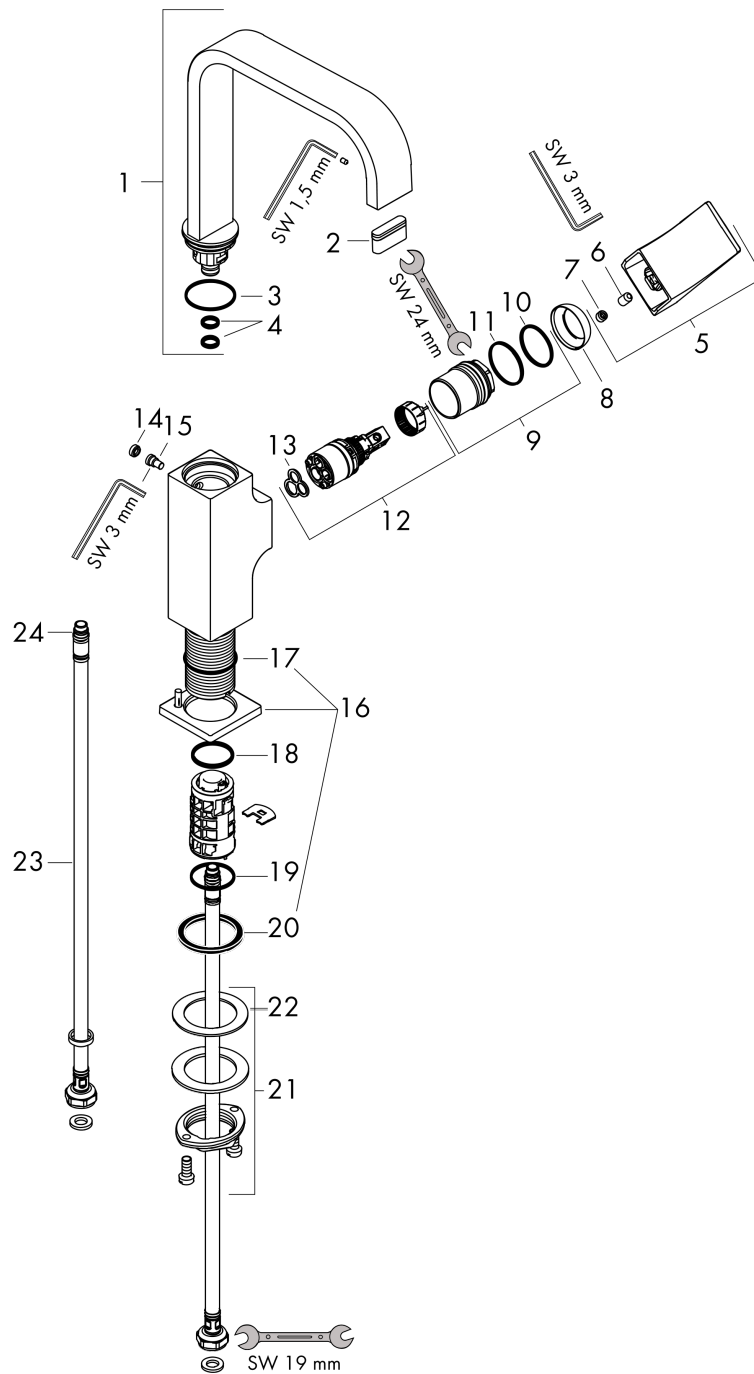

**График расхода воды**

Metropol

Смеситель для раковины 230, однорычажный, с рычаговой ручкой, со сливным клапаном Push-Open

Поверхности : матовый черный Артикульный номер: 32511670

Покомпонентное изображение

Год выпуска: >07/21

Metropol

Смеситель для раковины 230, однорычажный, с рычаговой ручкой, со сливным клапаном Push-Open

Поверхности : матовый черный Артикульный номер: 32511670

Перечень запасных частей

Год выпуска: >07/21

| Позиция | Описание | Артикульный номер | PC | PU |
|---------|-------------------------------------|-------------------|----|----|
| 1 | spout 165 mm | 93084670 | - | 1 |
| 2 | spray former | 93085000 | - | 1 |
| 3 | O-ring 30x1,5 | 98433000 | - | 1 |
| 4 | O-ring 8x2 | 98112000 | - | 1 |
| 5 | hollow set screw M6x10 DIN 916 | 96029000 | - | 1 |
| 6 | handle | 93082670 | - | 1 |
| 7 | screw cover | 95704000 | - | 1 |
| 8 | flange | 95493670 | - | 1 |
| 9 | nut | 93086000 | - | 1 |
| 10 | O-Ring 22x2 | 98185000 | - | 1 |
| 11 | O-ring 27x1,5 | 92527000 | - | 1 |
| 12 | cartridge, assy | 97685000 | - | 1 |
| 13 | seal | 98865000 | - | 1 |
| 14 | plug | 93087000 | - | 1 |
| 15 | screw | 93088000 | - | 1 |
| 16 | escutcheon | 93048670 | - | 1 |
| 17 | O-ring 32x1,5 | 92936000 | - | 1 |
| 18 | O-ring 24x2 | 98388000 | - | 1 |
| 19 | O-ring 26x1,5 | 98390000 | - | 1 |
| 20 | flat seal | 98749000 | - | 1 |
| 21 | fixing set (Ø 32) | 13961000 | - | 1 |
| 22 | lever collar | 97548000 | - | 1 |
| 23 | connection hose 450 mm M8x0,75 G3/8 | 97206000 | - | 1 |
| 24 | O-ring 6,6x1,6 | 93019000 | - | 1 |
| a | push-open waste set | 50100670 | - | 1 |
| b | fixation extension 35 mm | 13898000 | - | 1 |