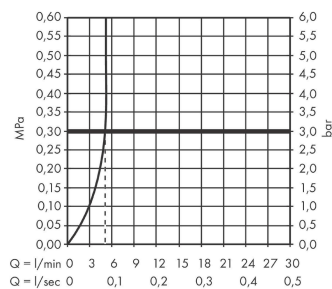

Vernis Shape

Смеситель для раковины, однорычажный, 70 без сливного гарнитура

Поверхности : хром Артикулный номер: 71567000

Описание

Характеристики

- ComfortZone 70
- выступ: 89 мм
- высота излива: 71 мм
- тип струи: обычная струя
- регулируемый формирователь струи
- максимальный расход воды при 3 барах: 5 л/мин
- керамический узел смешивания
- регулируемое ограничение температуры
- с изолированной подачей воды
- подходит для проточных водонагревателей
- вид соединения: соединительные шланги G 3/8

Технология

Продукт

Чертеж

График расхода воды

Vernis Shape

Смеситель для раковины, однорычажный, 70 без сливного гарнитура

Поверхности : **хром** Артикульный номер: **71567000**

Покомпонентное изображение