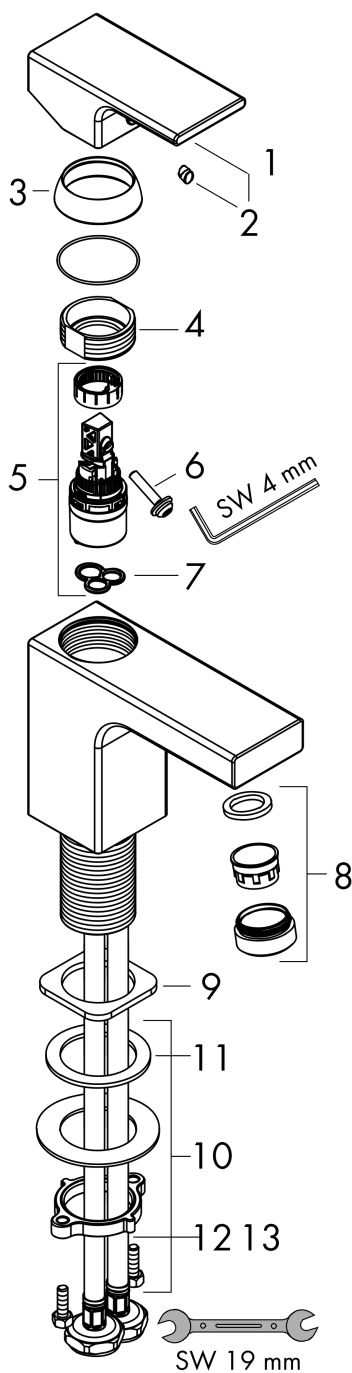

Vernis Shape

Смеситель для раковины, однорычажный, 70 без сливного гарнитура

Поверхности : хром Артикулный номер: 71567000

Описание

Характеристики

- ComfortZone 70
- выступ: 89 мм
- высота излива: 71 мм
- тип струи: обычная струя
- регулируемый формирователь струи
- максимальный расход воды при 3 барах: 5 л/мин
- керамический узел смешивания
- регулируемое ограничение температуры
- с изолированной подачей воды
- подходит для проточных водонагревателей
- вид соединения: соединительные шланги G 3/8

Технология

Продукт

Чертеж

График расхода воды

Vernis Shape

Смеситель для раковины, однорычажный, 70 без сливного гарнитура

Поверхности : **хром** Артикульный номер: **71567000**

Покомпонентное изображение

Год выпуска: >04/21

Vernis Shape**Смеситель для раковины, однорычажный, 70 без сливного гарнитура**Поверхности : **хром** Артикульный номер: **71567000****Перечень запасных частей**

Год выпуска: >04/21

Позиция	Описание	Артикульный номер	PC	PU
1	handle	93684000	-	1
2	screw cover	96338000	-	1
3	flange	93680000	-	1
4	nut	93686000	-	1
5	cartridge, assy	97685000	-	1
6	locking screw for handle	95140000	-	1
7	seal	98865000	-	1
8	aerator swivelling M24x1 (5 l/min)	93834000	-	1
9	seal	93687000	-	1
10	fixing set (Ø 32)	13961000	-	1
11	lever collar	97548000	-	1
12	connection hose 450 mm M8x0,75 G3/8	97206000	-	1
13	O-ring 7x1,5	98422000	-	1
a	fixation extension 35 mm	13898000	-	1