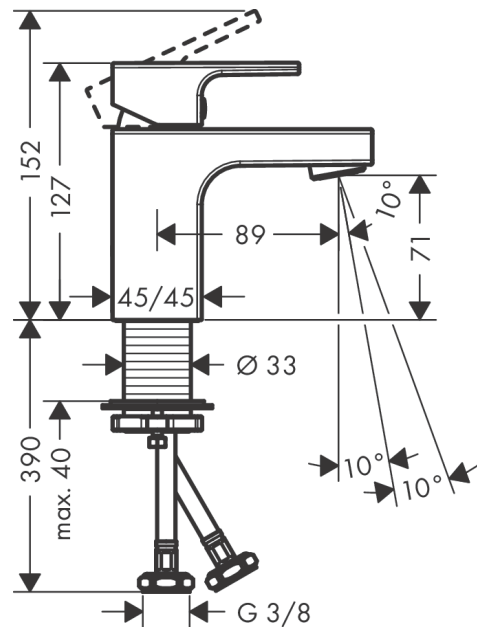

Vernis Shape

Смеситель для раковины, однорычажный, 70 без сливного гарнитура

Поверхности : хром Артикулный номер: 71567000

Описание

Характеристики

- ComfortZone 70
- выступ: 89 мм
- высота излива: 71 мм
- тип струи: обычная струя
- регулируемый формирователь струи
- максимальный расход воды при 3 барах: 5 л/мин
- керамический узел смешивания
- регулируемое ограничение температуры
- с изолированной подачей воды
- подходит для проточных водонагревателей
- вид соединения: соединительные шланги G 3/8

Технология

Продукт

Чертеж

График расхода воды

Vernis Shape

Смеситель для раковины, однорычажный, 70 без сливного гарнитура

Поверхности : **хром** Артикульный номер: **71567000**

Покомпонентное изображение

Год выпуска: >04/21

Vernis Shape**Смеситель для раковины, однорычажный, 70 без сливного гарнитура**Поверхности : **хром** Артикульный номер: **71567000****Перечень запасных частей**

Год выпуска: >04/21

Позиция	Описание	Артикульный номер	PC	PU
1	handle	93684000	-	1
2	screw cover	96338000	-	1
3	flange	93680000	-	1
4	nut	93686000	-	1
5	cartridge, assy	97685000	-	1
6	locking screw for handle	95140000	-	1
7	seal	98865000	-	1
8	aerator swivelling M24x1 (5 l/min)	93834000	-	1
9	seal	93687000	-	1
10	fixing set (Ø 32)	13961000	-	1
11	lever collar	97548000	-	1
12	connection hose 450 mm M8x0,75 G3/8	97206000	-	1
13	O-ring 7x1,5	98422000	-	1
a	fixation extension 35 mm	13898000	-	1