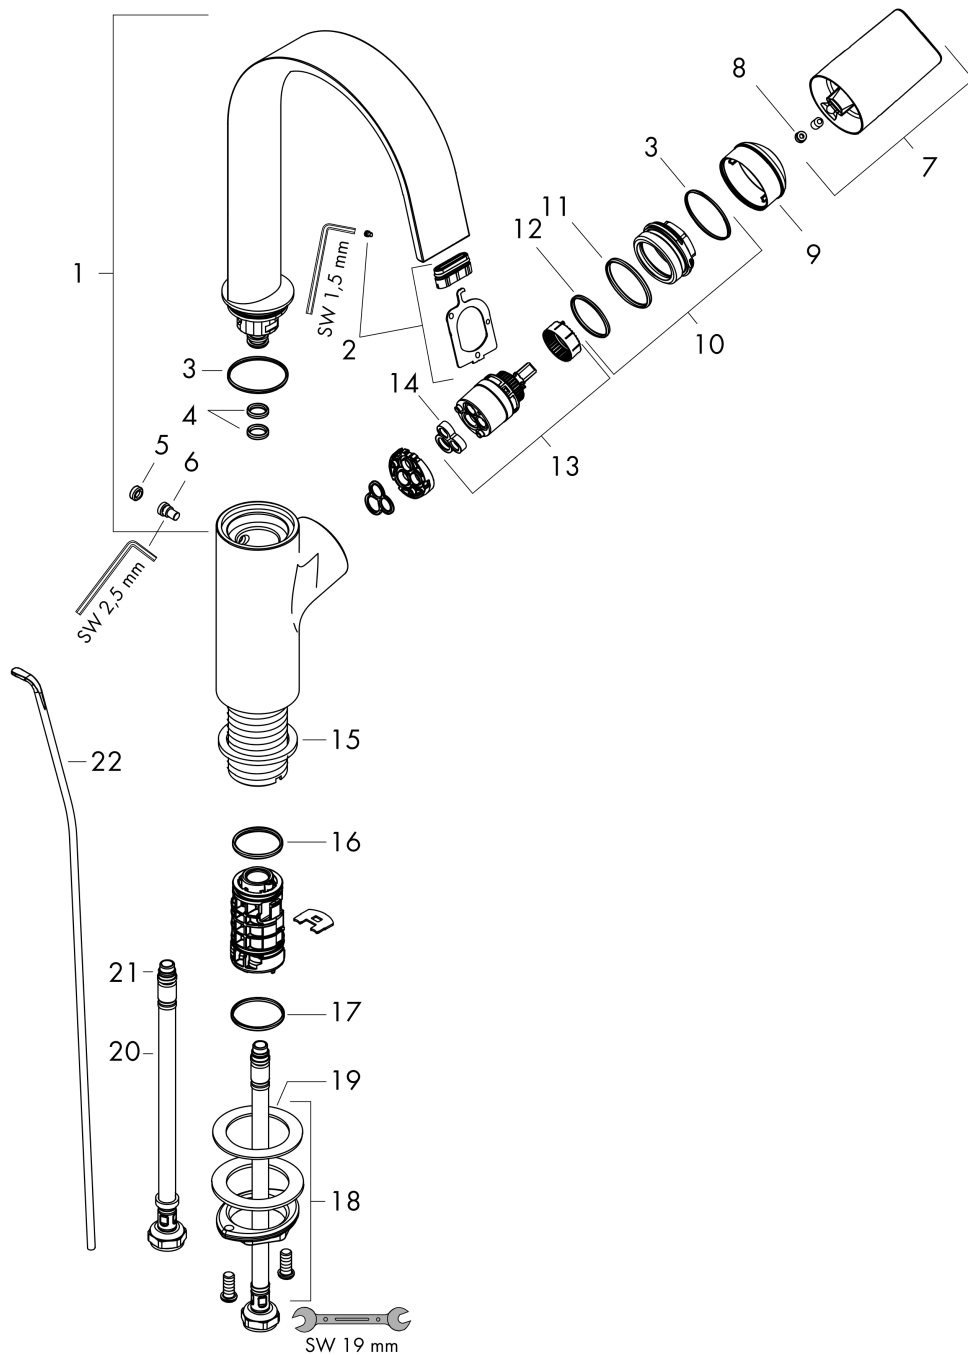

Vivenis**Смеситель для раковины, однорычажный, 210 с поворотным изливом, со сливным гарнитуром**Поверхности : **хром** Артикульный номер: **75030000****Описание****Характеристики**

- состоит из: однорычажный смеситель для раковины, слив/перелив
- ComfortZone 210
- выступ: 139 мм
- высота излива: 209 мм
- угол поворота излива: 120°
- тип струи: Прямоугольная струя
- максимальный расход воды при 3 барах: 5 л/мин
- Керамический картридж
- регулируемое ограничение температуры
- подходит для проточных водонагревателей
- донный клапан, 1¼"
- материал сливного набора: металл
- вид соединения: соединительные шланги G ¾"

Технология**Награды за дизайн**

reddot winner 2021

**Продукт****Чертеж**

Vivenis

Смеситель для раковины, однорычажный, 210 с поворотным изливом, со сливным гарнитуром

Поверхности : **хром** Артикульный номер: **75030000**

График расхода воды

Vivenis

Смеситель для раковины, однорычажный, 210 с поворотным изливом, со сливным гарнитуром

Поверхности : хром Артикульный номер: 75030000

Покомпонентное изображение

Год выпуска: >06/21

Vivenis**Смеситель для раковины, однорычажный, 210 с поворотным изливом, со сливным гарнитуром**Поверхности : **хром** Артикульный номер: **75030000****Перечень запасных частей**

Год выпуска: >06/21

Позиция	Описание	Артикульный номер	PC	PU
1	spout cpl.	94304000	-	1
2	spray former	94275000	-	1
3	O-ring 30x1,5	98433000	-	1
4	O-ring 8x2	98112000	-	1
5	plug	93087000	-	1
6	screw	93088000	-	1
7	handle	94305000	-	1
8	screw cover	93735460	-	1
9	flange	93737000	-	1
10	nut	92926000	-	1
11	O-ring 29x2	98391000	-	1
12	O-ring 25x1,5	98146000	-	1
13	cartridge, assy	93760000	-	1
14	seal	93383000	-	1
15	flat seal	98749000	-	1
16	O-ring 24x2	98388000	-	1
17	O-ring 26x1,5	98390000	-	1
18	fixing set (Ø 32)	13961000	-	1
19	lever collar	97548000	-	1
20	connection hose 450 mm M8x0,75 G3/8	97206000	-	1
21	O-ring 6,6x1,6	93019000	-	1
22	pull rod	96657000	-	1
a	pop up waste	94139000	-	1
b	fixation extension 35 mm	13898000	-	1