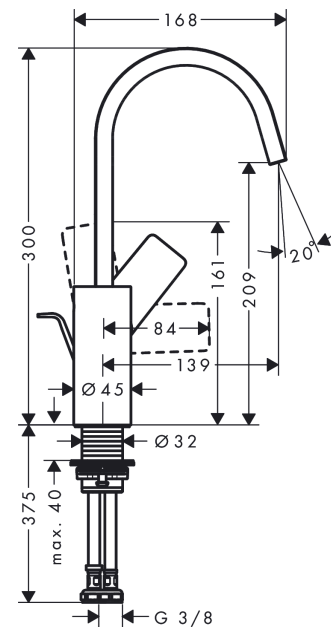

Vivenis**Смеситель для раковины, однорычажный, 210 с поворотным изливом, со сливным гарнитуром**Поверхности : **хром** Артикульный номер: **75030000****Описание****Характеристики**

- состоит из: однорычажный смеситель для раковины, слив/перелив
- ComfortZone 210
- выступ: 139 мм
- высота излива: 209 мм
- угол поворота излива: 120°
- тип струи: Прямоугольная струя
- максимальный расход воды при 3 барах: 5 л/мин
- Керамический картридж
- регулируемое ограничение температуры
- подходит для проточных водонагревателей
- донный клапан, 1¼"
- материал сливного набора: металл
- вид соединения: соединительные шланги G ¾"

Технология**Награды за дизайн**

reddot winner 2021

**Продукт****Чертеж**

Vivenis

Смеситель для раковины, однорычажный, 210 с поворотным изливом, со сливным гарнитуром

Поверхности : **хром** Артикульный номер: **75030000**

График расхода воды

Vivenis

Смеситель для раковины, однорычажный, 210 с поворотным изливом, со сливным гарнитуром

Поверхности : хром Артикульный номер: 75030000

Покомпонентное изображение

Год выпуска: >06/21

Vivenis**Смеситель для раковины, однорычажный, 210 с поворотным изливом, со сливным гарнитуром**Поверхности : **хром** Артикульный номер: **75030000****Перечень запасных частей**

Год выпуска: >06/21

Позиция	Описание	Артикульный номер	PC	PU
1	spout cpl.	94304000	-	1
2	spray former	94275000	-	1
3	O-ring 30x1,5	98433000	-	1
4	O-ring 8x2	98112000	-	1
5	plug	93087000	-	1
6	screw	93088000	-	1
7	handle	94305000	-	1
8	screw cover	93735460	-	1
9	flange	93737000	-	1
10	nut	92926000	-	1
11	O-ring 29x2	98391000	-	1
12	O-ring 25x1,5	98146000	-	1
13	cartridge, assy	93760000	-	1
14	seal	93383000	-	1
15	flat seal	98749000	-	1
16	O-ring 24x2	98388000	-	1
17	O-ring 26x1,5	98390000	-	1
18	fixing set (Ø 32)	13961000	-	1
19	lever collar	97548000	-	1
20	connection hose 450 mm M8x0,75 G3/8	97206000	-	1
21	O-ring 6,6x1,6	93019000	-	1
22	pull rod	96657000	-	1
a	pop up waste	94139000	-	1
b	fixation extension 35 mm	13898000	-	1