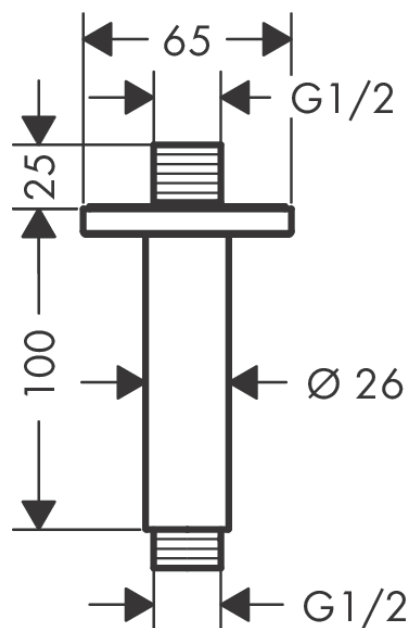

Vernis Shape**Потолочное подсоединение 10 см**Поверхности : **матовый черный** Артикульный номер: **26406670**

T

Описание**Характеристики**

- длина: 100 мм
- Ø стержня: 26 мм
- вид монтажа: наружный монтаж
- материал: латунь
- вид соединения: 1/2"

Продукт**Чертеж**

Vernis Shape**Потолочное подсоединение 10 см**Поверхности : **матовый черный** Артикульный номер: **26406670**

†

Покомпонентное изображение

Год выпуска: >04/21