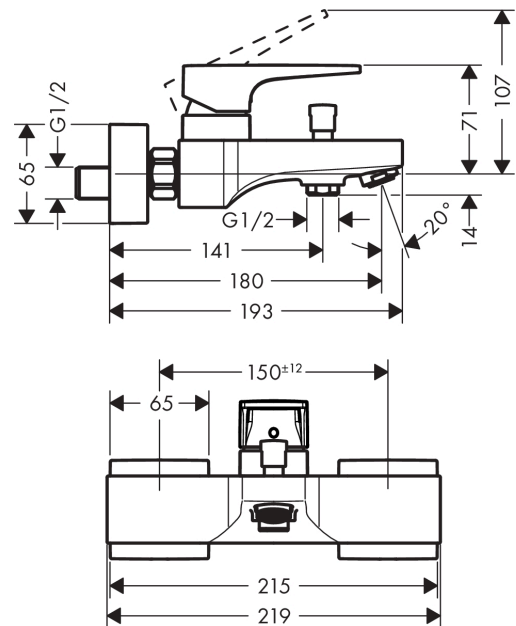

Metropol**Смеситель для ванны, однорычажный, с ручкой-петлей, VM**Поверхности : **хром** Артикульный номер: **74540000****Описание****Характеристики**

- 2 потребителя
- выступ: 180 мм
- межосевое подключение: 150 мм ± 12 мм
- тип струи смесителя: обычная струя
- максимальный расход воды при 3 барах: 22 л/мин
- расход воды изливом на ванны при 3 барах: 22 л/мин
- расход воды ручным душем при 3 барах: 16 л/мин
- керамический узел смешивания
- регулируемое ограничение температуры
- дивертер с переключателем вакуумного типа
- со встроенной защитной комбинацией EN 1717
- с шумопоглотителем
- подходит для проточных водонагревателей
- вид соединения: S-образные эксцентрики
- мин. рабочее давление 1 бар
- макс. рабочее давление: 10 бар

Технология**Продукт****Чертеж**

Metropol

Смеситель для ванны, однорычажный, с ручкой-петлей, VM

Поверхности : **хром** Артикульный номер: **74540000**

График расхода воды

Metropol

Смеситель для ванны, однорычажный, с ручкой-петлей, VM

Поверхности : **хром** Артикульный номер: **74540000**

Покомпонентное изображение

Год выпуска: >04/17

Metropol**Смеситель для ванны, однорычажный, с рукояткой-петлей, BM**Поверхности : **хром** Артикульный номер: **74540000****Перечень запасных частей**

Год выпуска: >04/17

Позиция	Описание	Артикульный номер	PC	PU
1	handle	93076000	-	1
2	screw cover	96338000	-	1
3	flange	93078000	-	1
4	nut	93079000	-	1
5	O-Ring 30x2	98186000	-	1
6	O-ring 33x1,5	98164000	-	1
7	cartridge, assy	92730000	-	1
8	locking screw for handle	95140000	-	1
9	seal	95008000	-	1
10	diverter knob	97981000	-	1
11	sleeve	97979000	-	1
12	selector	97978000	-	1
13	aerator M24x1 (30 l/min)	96512000	-	1
14	set of nuts	96157000	-	1
15	connecting thread	97220000	-	1
16	O-ring 15x2	98163000	-	1
17	filter packing	96922000	-	1
18	escutcheon	93077000	-	1
19	set of S-unions (±12 mm)	94140000	-	1
20	noise reduction	96429000	-	1