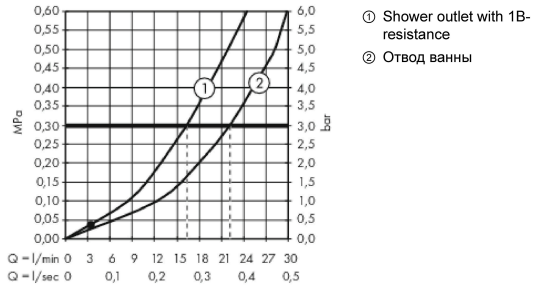

Metropol

Смеситель для ванны, однорычажный, с ручкой-петлей, VM

Поверхности : **хром** Артикульный номер: **74540000**

График расхода воды