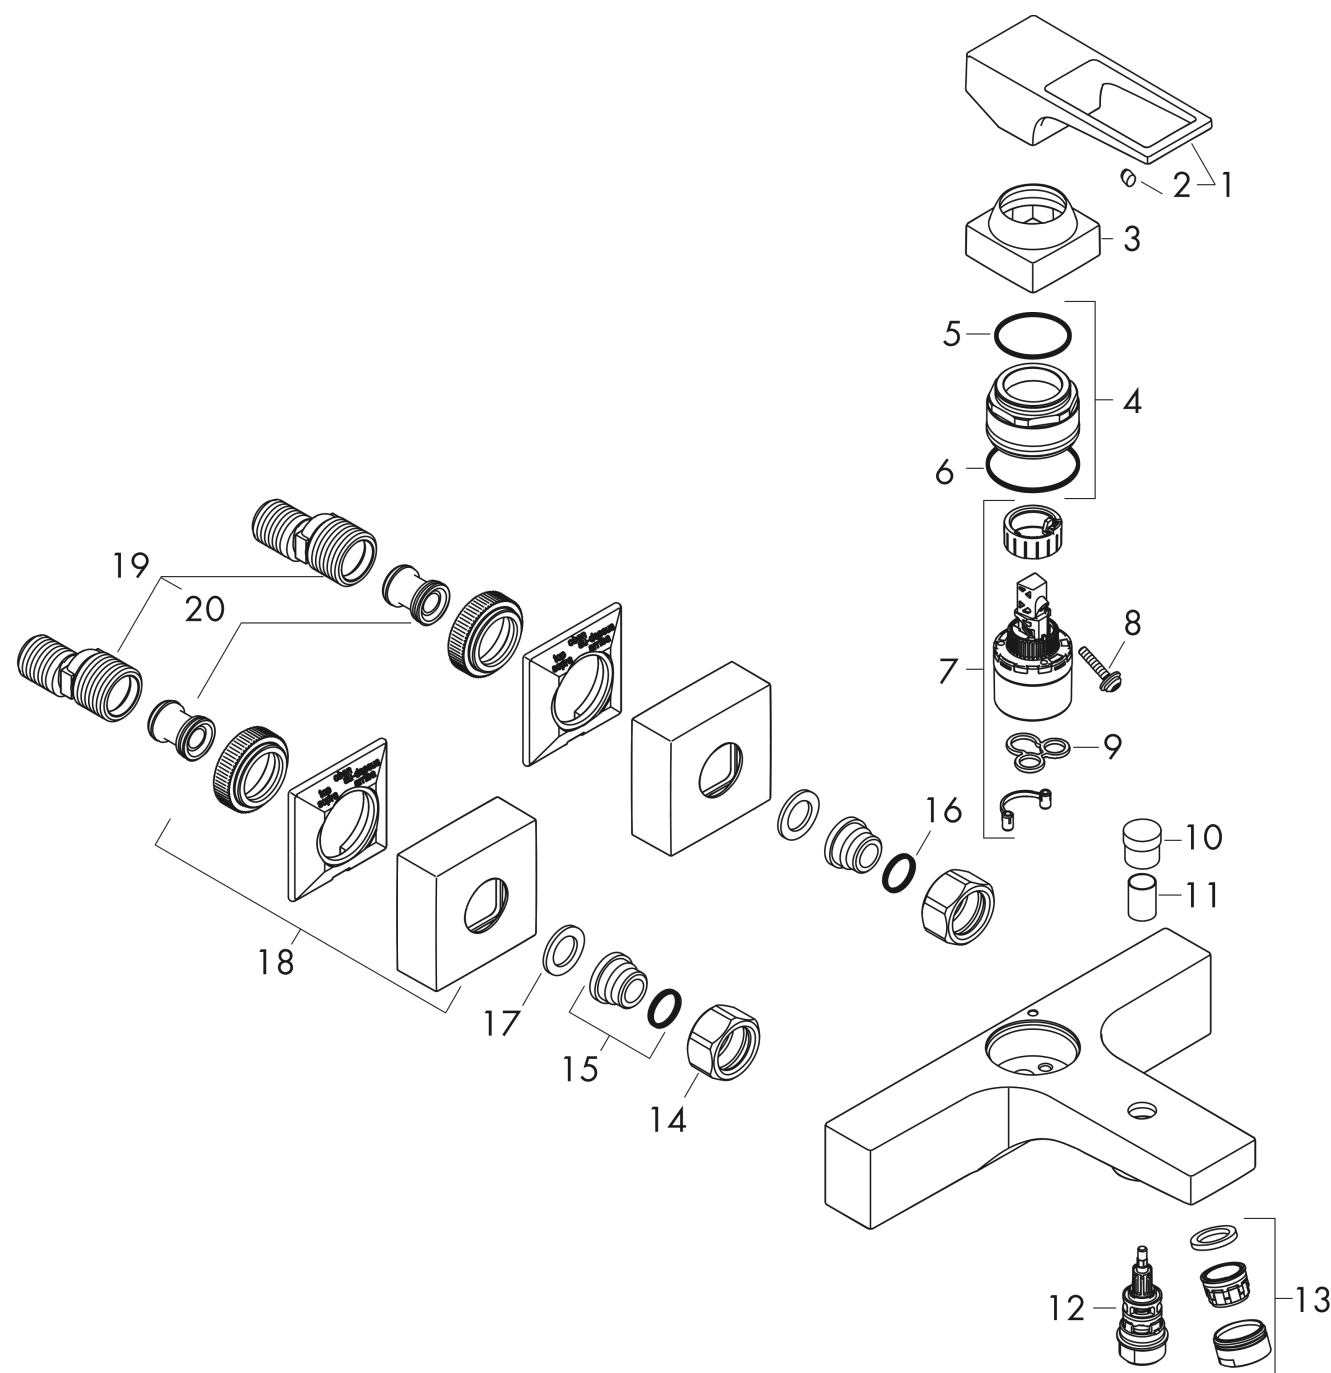

Metropol**Смеситель для ванны, однорычажный, с ручкой-петлей, VM**Поверхности : **хром** Артикульный номер: **74540000****Описание****Характеристики**

- 2 потребителя
- выступ: 180 мм
- межосевое подключение: 150 мм ± 12 мм
- тип струи смесителя: обычная струя
- максимальный расход воды при 3 барах: 22 л/мин
- расход воды изливом на ванны при 3 барах: 22 л/мин
- расход воды ручным душем при 3 барах: 16 л/мин
- керамический узел смешивания
- регулируемое ограничение температуры
- дивертер с переключателем вакуумного типа
- со встроенной защитной комбинацией EN 1717
- с шумопоглотителем
- подходит для проточных водонагревателей
- вид соединения: S-образные эксцентрики
- мин. рабочее давление 1 бар
- макс. рабочее давление: 10 бар

Технология**Продукт****Чертеж**

Metropol

Смеситель для ванны, однорычажный, с ручкой-петлей, VM

Поверхности : **хром** Артикульный номер: **74540000**

График расхода воды

Metropol

Смеситель для ванны, однорычажный, с ручкой-петлей, VM

Поверхности : **хром** Артикульный номер: **74540000**

Покомпонентное изображение

Год выпуска: >04/17

Metropol**Смеситель для ванны, однорычажный, с рукояткой-петлей, BM**Поверхности : **хром** Артикульный номер: **74540000****Перечень запасных частей**

Год выпуска: >04/17

Позиция	Описание	Артикульный номер	PC	PU
1	handle	93076000	-	1
2	screw cover	96338000	-	1
3	flange	93078000	-	1
4	nut	93079000	-	1
5	O-Ring 30x2	98186000	-	1
6	O-ring 33x1,5	98164000	-	1
7	cartridge, assy	92730000	-	1
8	locking screw for handle	95140000	-	1
9	seal	95008000	-	1
10	diverter knob	97981000	-	1
11	sleeve	97979000	-	1
12	selector	97978000	-	1
13	aerator M24x1 (30 l/min)	96512000	-	1
14	set of nuts	96157000	-	1
15	connecting thread	97220000	-	1
16	O-ring 15x2	98163000	-	1
17	filter packing	96922000	-	1
18	escutcheon	93077000	-	1
19	set of S-unions (±12 mm)	94140000	-	1
20	noise reduction	96429000	-	1