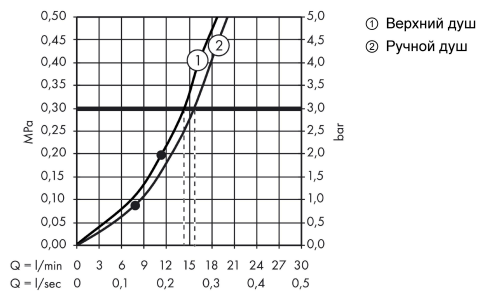

Технология

Raindance S

Showerpipe 300 1jet с термостатом

Поверхности : **хром** Артикульный номер : **27114000**

Продукт

Чертеж

График расхода воды

Raindance S