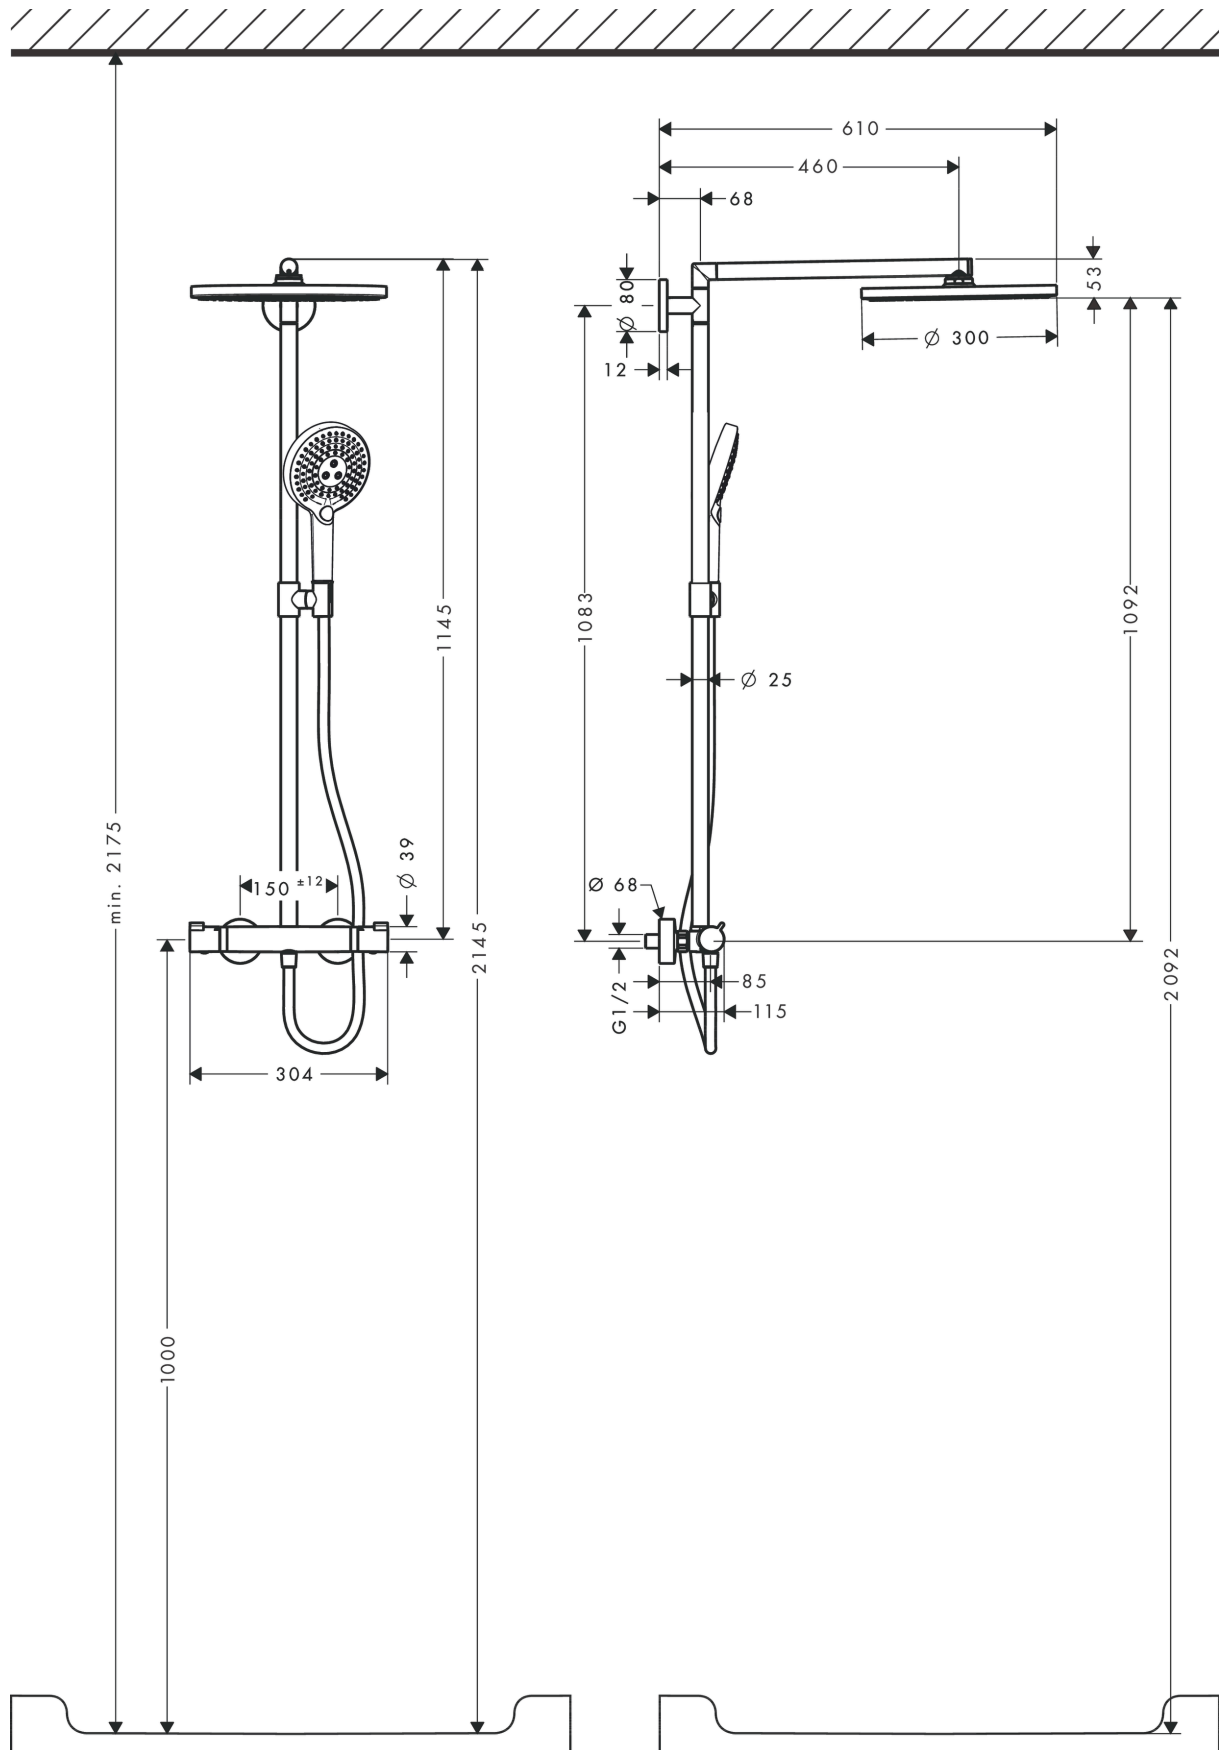

Raindance S

Showerpipe 300 1jet с термостатом

Поверхности : **хром**   Артикульный номер: **27114000**

Пример монтажа