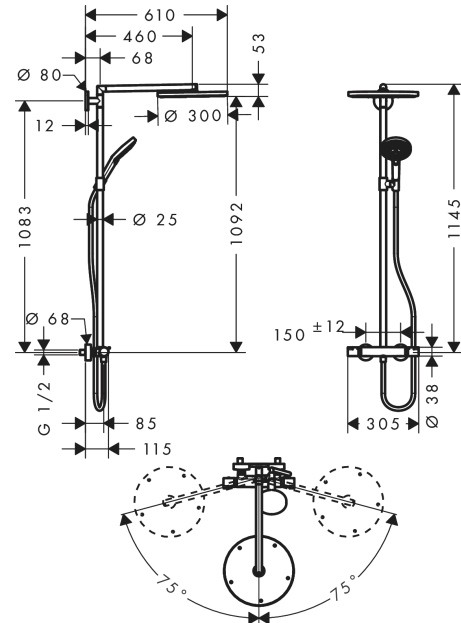

Технология

Raindance S

Showerpipe 300 1jet с термостатом

Поверхности : **хром** Артикульный номер : **27114000**

Продукт

Чертеж

График расхода воды

Raindance S

Год выпуска: >02/17

Raindance S**Showerpipe 300 1jet с термостатом**Поверхности : **хром** Артикульный номер: **27114000****Перечень запасных частей**

Год выпуска: >02/17

Позиция	Описание	Артикульный номер	PC	PU
1	wall flange	98673000	-	1
2	tile-matching-disk 7 mm	98681000	-	1
3	mounting set	98716000	-	1
4	O-ring 72x2	98395000	-	1
5	escutcheon Ø 80 mm	95690000	-	1
6	O-ring 25x2	98389000	-	1
7	shower arm	98360000	-	1
8	hollow set screw M6x8	98444000	-	1
9	O-ring 17x2,5	98387000	-	1
10	back flow preventor cartridge	92268000	-	1
11	O-ring 17x2	98199000	-	1
12	hollow set screw M4x10	97667000	-	1
13	head shower	95924000	-	1
14	air jet	95794000	-	1
15	pipe 1035 mm	95925000	-	1
16	pipe 930 mm	95917000	-	1
17	O-ring 12x2,25	98382000	-	1
18	support, assy	95480000	-	1
19	handshower	26530000	-	1
20	filter insert	97708000	-	1
21	shower hose Isiflex'B 1,60 m	28276000	-	1
22	Thermostat	92850000	-	1
23	handle	95836000	-	1
24	pushbutton	92848000	-	1
25	handle fixing set	95843000	-	1
26	safety set	95839000	-	1
27	O-ring 26x1,5	98390000	-	1
28	nut	98913000	-	1
29	thermostat cartridge	98282000	-	1
30	cartridge for exchanged connections	92373000	-	1
31	O-ring 14x2	98129000	-	1
32	stop ring for flow control	95927000	-	1
33	shut off unit with selector	98283000	-	1
34	set of nuts	96157000	-	1
35	non return valve (pressure-resistant up to 2 MPa)	93136000	-	1
36	non return valve	96737000	-	1
37	O-ring 17x1,5	98137000	-	1
38	filter packing	96922000	-	1
39	escutcheon Ø 68 mm	96467000	-	1
40	noise reduction	96429000	-	1
41	set of S-unions (±12 mm)	94140000	-	1