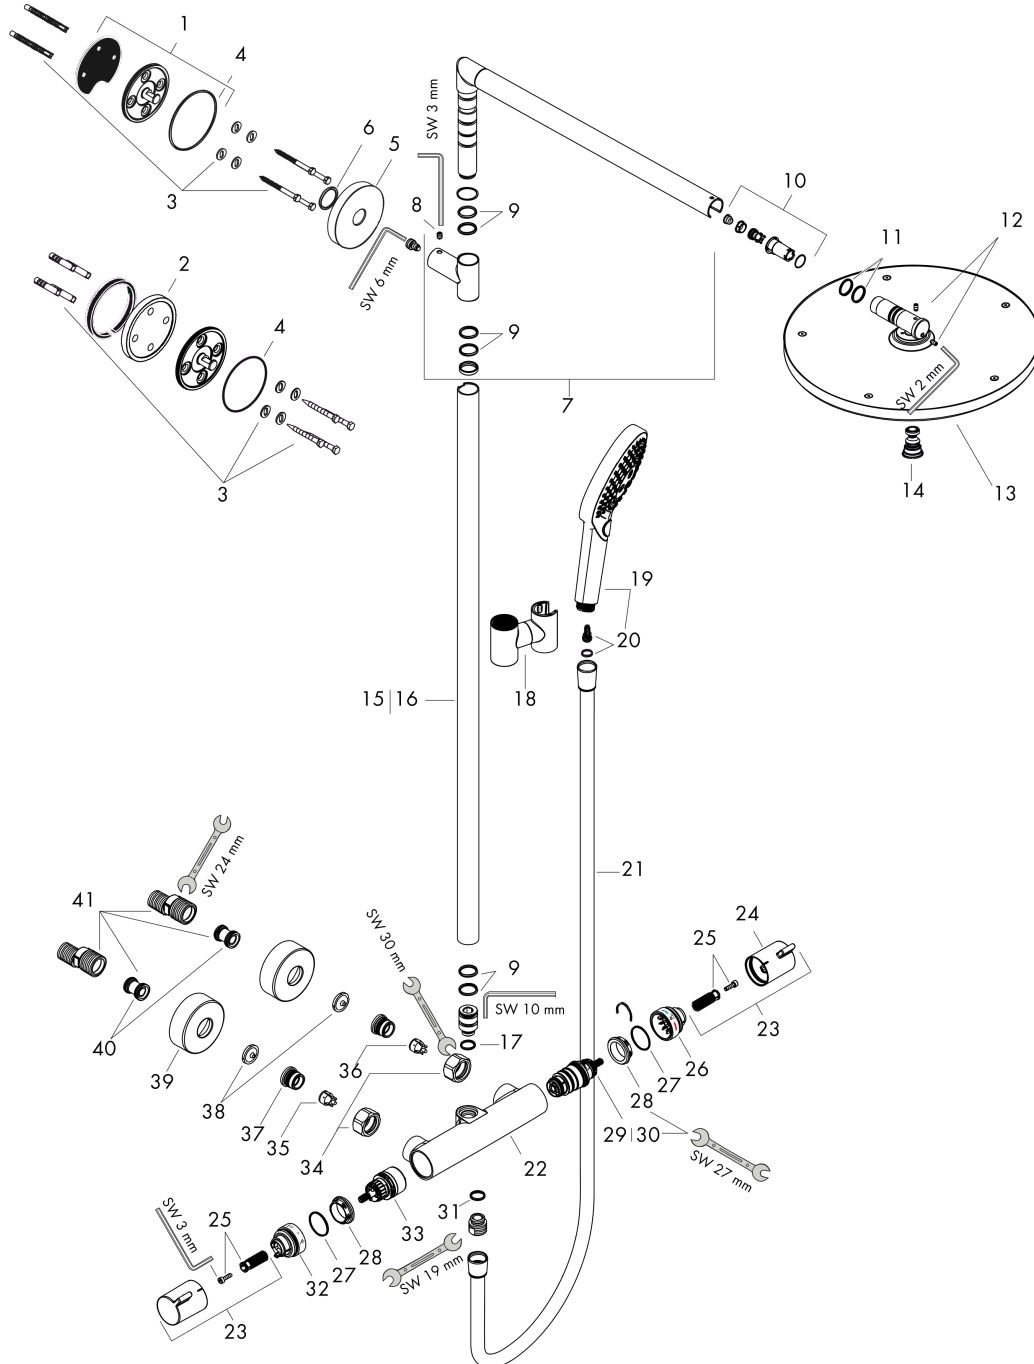

Технология

Raindance S

Showerpipe 300 1jet с термостатом

Поверхности : **хром** Артикульный номер : **27114000**

Продукт

Чертеж

График расхода воды

Raindance S

Showerpipe 300 1jet с термостатом

Поверхности : **хром** Артикульный номер: **27114000**

Пример монтажа

Raindance S

Showerpipe 300 1jet с термостатом

Поверхности : **хром** Артикульный номер: **27114000**

Покомпонентное изображение

Год выпуска: >02/17

Raindance S**Showerpipe 300 1jet с термостатом**Поверхности : **хром** Артикульный номер: **27114000****Перечень запасных частей**

Год выпуска: >02/17

Позиция	Описание	Артикульный номер	PC	PU
1	wall flange	98673000	-	1
2	tile-matching-disk 7 mm	98681000	-	1
3	mounting set	98716000	-	1
4	O-ring 72x2	98395000	-	1
5	escutcheon Ø 80 mm	95690000	-	1
6	O-ring 25x2	98389000	-	1
7	shower arm	98360000	-	1
8	hollow set screw M6x8	98444000	-	1
9	O-ring 17x2,5	98387000	-	1
10	back flow preventor cartridge	92268000	-	1
11	O-ring 17x2	98199000	-	1
12	hollow set screw M4x10	97667000	-	1
13	head shower	95924000	-	1
14	air jet	95794000	-	1
15	pipe 1035 mm	95925000	-	1
16	pipe 930 mm	95917000	-	1
17	O-ring 12x2,25	98382000	-	1
18	support, assy	95480000	-	1
19	handshower	26530000	-	1
20	filter insert	97708000	-	1
21	shower hose Isiflex'B 1,60 m	28276000	-	1
22	Thermostat	92850000	-	1
23	handle	95836000	-	1
24	pushbutton	92848000	-	1
25	handle fixing set	95843000	-	1
26	safety set	95839000	-	1
27	O-ring 26x1,5	98390000	-	1
28	nut	98913000	-	1
29	thermostat cartridge	98282000	-	1
30	cartridge for exchanged connections	92373000	-	1
31	O-ring 14x2	98129000	-	1
32	stop ring for flow control	95927000	-	1
33	shut off unit with selector	98283000	-	1
34	set of nuts	96157000	-	1
35	non return valve (pressure-resistant up to 2 MPa)	93136000	-	1
36	non return valve	96737000	-	1
37	O-ring 17x1,5	98137000	-	1
38	filter packing	96922000	-	1
39	escutcheon Ø 68 mm	96467000	-	1
40	noise reduction	96429000	-	1
41	set of S-unions (±12 mm)	94140000	-	1