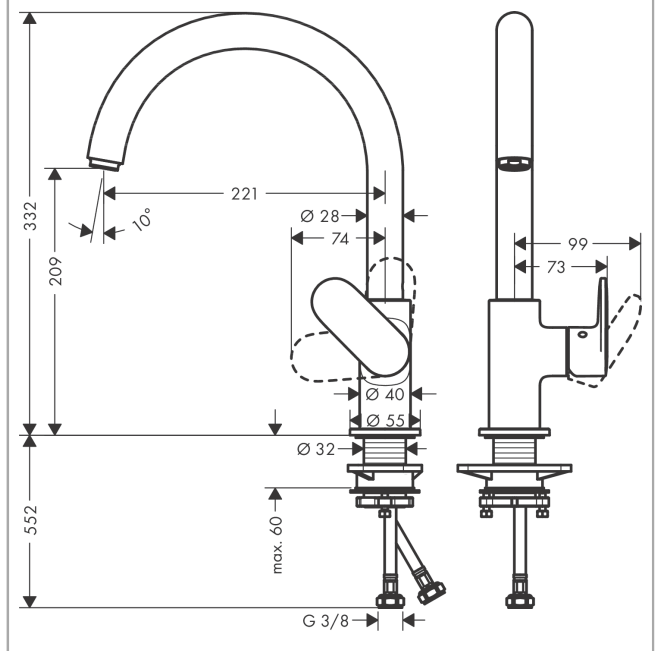

Vernis Blend M35

Кухонный смеситель однорычажный, 210, с поворотным изливом

Поверхности : хром Артикульный номер: 71870000

Описание

Характеристики

- ComfortZone 210
- угол поворота излива: регулировка на 2 уровня на 120° или 360°
- обычная струя
- максимальный расход воды при 3 барах: 11,1 л/мин
- керамический узел смешивания
- соединительные шланги G 3/8
- подходит для проточных водонагревателей

Технология

Продукт

Чертеж

График расхода воды