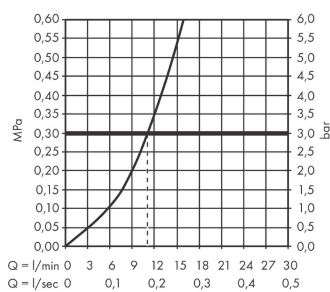

График расхода воды