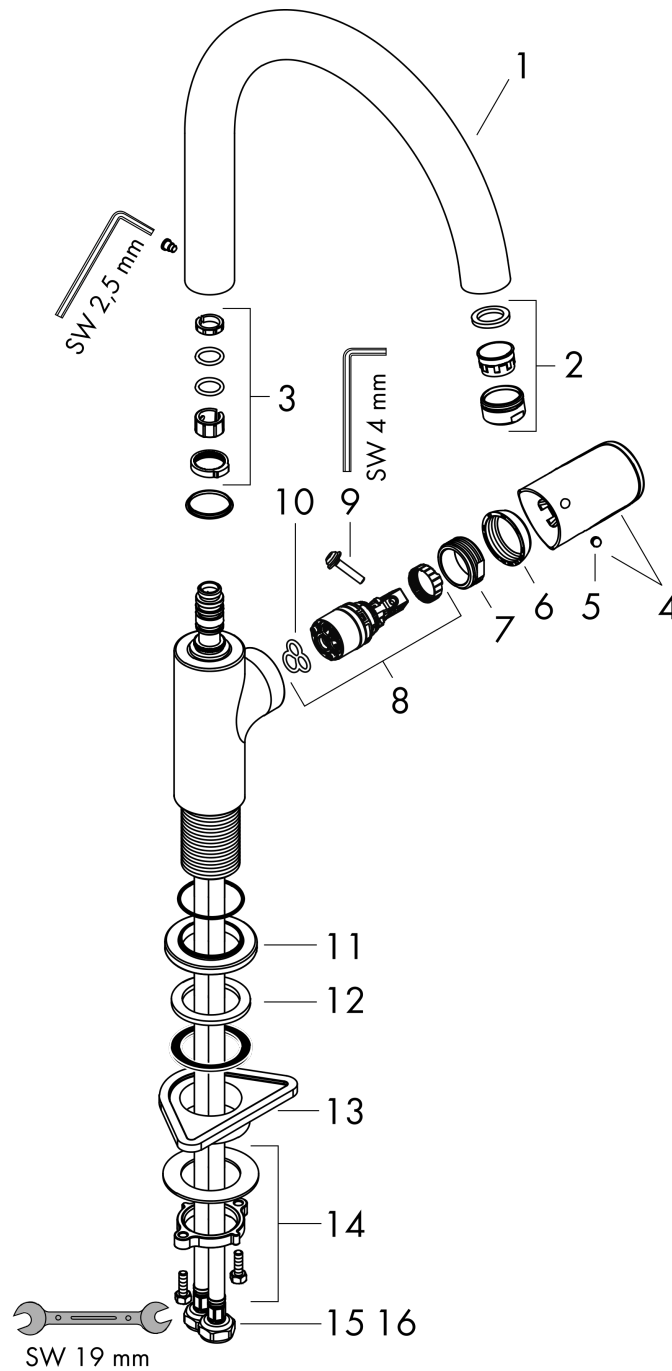

### Чертеж

### График расхода воды

**Vernis Blend M35**

**Кухонный смеситель однорычажный, 210, с поворотным изливом**

Поверхности : **хром**    Артикульный номер: **71870000**

**Покомпонентное изображение**

Год выпуска: >04/21

**Vernis Blend M35****Кухонный смеситель однорычажный, 210, с поворотным изливом**Поверхности : **хром** Артикульный номер: **71870000****Перечень запасных частей**

Год выпуска: &gt;04/21

Позиция	Описание	Артикульный номер	PC	PU
1	spout cpl.	93880000	-	1
2	aerator M24x1	93881000	-	1
3	sealing set	93689000	-	1
4	handle	93691000	-	1
5	screw cover	96338000	-	1
6	flange	93692000	-	1
7	nut	93693000	-	1
8	cartridge, assy	97685000	-	1
9	locking screw for handle	95140000	-	1
10	seal	98865000	-	1
11	escutcheon	93946000	-	1
12	seal	93694000	-	1
13	support	97523000	-	1
14	fixing set (Ø 32)	13961000	-	1
15	connection hose 600 mm M8x0,75 G3/8	96510000	-	1
16	O-ring 7x1,5	98422000	-	1