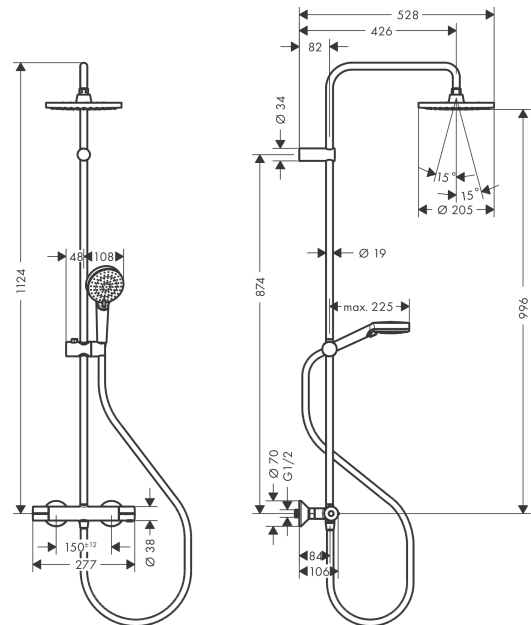

Vernis Blend

Showerpipe 200 1jet Green с термостатом

Поверхности : **хром**   Артикульный номер: **26318000**

Продукт

Чертеж

График расхода воды