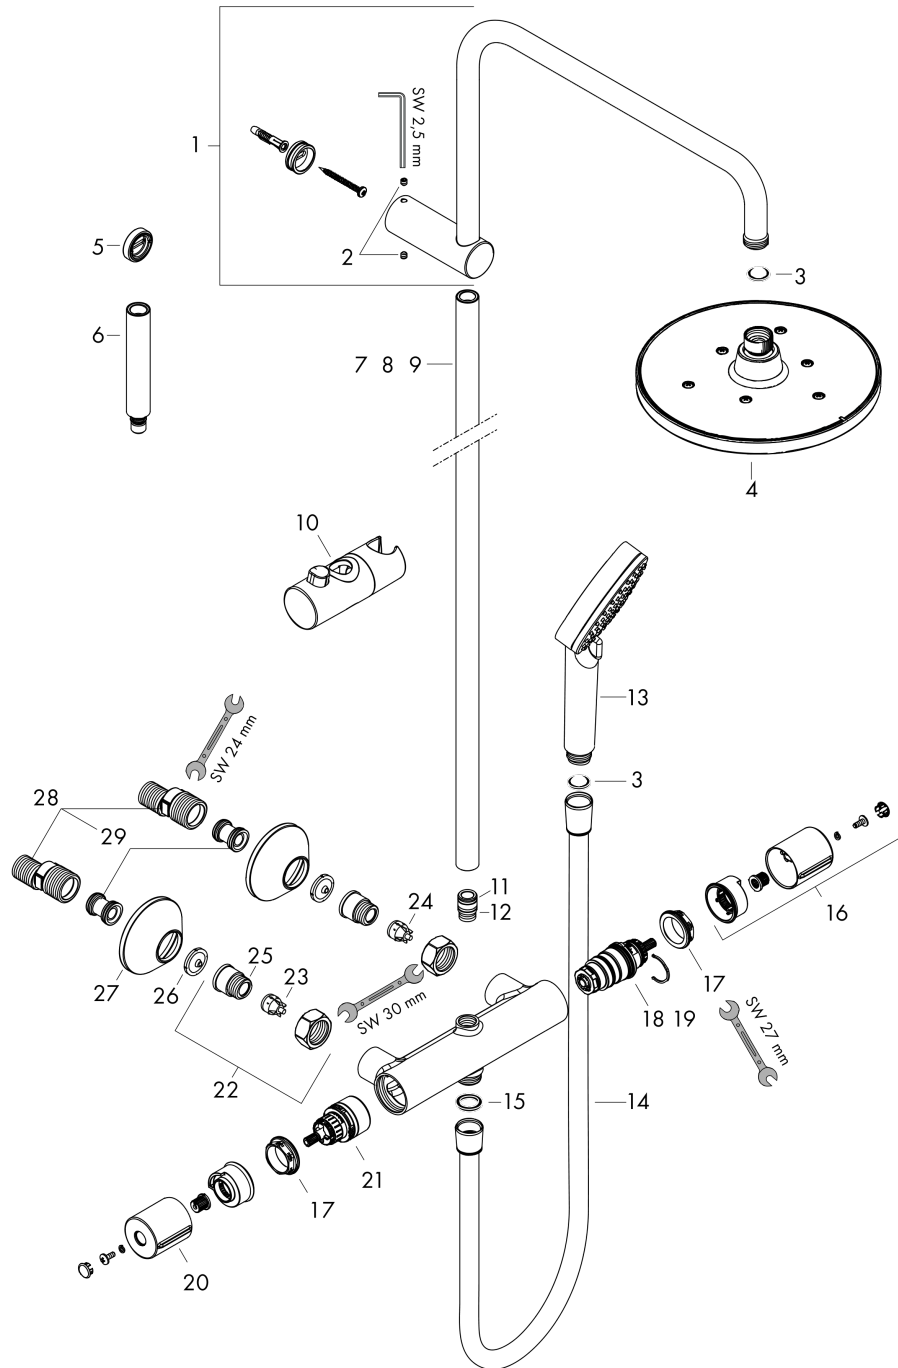

#### Чертеж

#### График расхода воды

Vernis Blend

Showerpipe 200 1jet Green с термостатом

Поверхности : хром Артикулный номер: 26318000

Покомпонентное изображение

Год выпуска: >11/21

**Vernis Blend****Showerpipe 200 1jet Green с термостатом**Поверхности : **хром** Артикульный номер: **26318000****Перечень запасных частей**

Год выпуска: &gt;11/21

Позиция	Описание	Артикульный номер	PC	PU
1	shower arm	93768000	-	1
2	hollow set screw M5x5	98446000	-	1
3	filter packing	94246000	-	1
4	-	26093000	-	1
5	tile-matching-disk 7 mm	93813000	-	1
6	extension 100 mm	94164000	-	1
7	pipe 845 mm	93906000	-	1
8	pipe 945 mm	93770000	-	1
9	pipe 1145 mm	93907000	-	1
10	support, assy	93729000	-	1
11	O-ring 12x2	98214000	-	1
12	O-ring 11x2	98127000	-	1
13	-	26090000	-	1
14	shower hose Metaflex'C 1,60 m	28266000	-	1
15	seal	98058000	-	1
16	handle for thermostat	93727000	-	1
17	nut	98913000	-	1
18	thermostat cartridge	98282000	-	1
19	cartridge for exchanged connections	92373000	-	1
20	handle	93731000	-	1
21	shut off unit with selector	98283000	-	1
22	connecting thread G½	93730000	-	1
23	non return valve (pressure-resistant up to 2 MPa)	93136000	-	1
24	non return valve	96737000	-	1
25	O-ring 16x2	98133000	-	1
26	filter packing	96922000	-	1
27	escutcheon Ø 70 mm	93718000	-	1
28	set of S-unions (±12 mm)	94140000	-	1
29	noise reduction	96429000	-	1