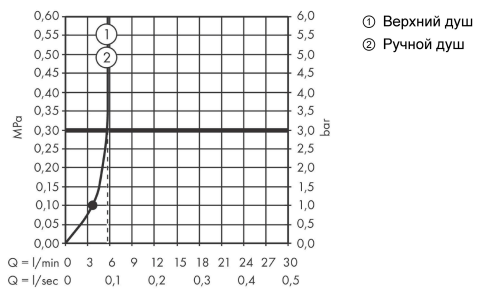

График расхода воды