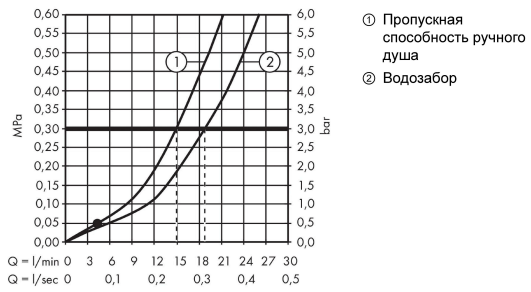

Metris**Смеситель на край ванны, на 3 отверстия, 1/2"**Поверхности : **хром** Артикульный номер: **31190000****Описание****Характеристики**

- состоит из: смеситель для ванны на 3 отверстия, для монтажа на краю ванны, ручной душ-«палочка», держатель для душа
- 2 потребителя
- выступ: 220 мм
- тип струи смесителя: обычная струя
- тип струи ручного душа: RainAir
- максимальное расстояние, на которое вытягивается ручной душ: 1,10 м
- максимальный расход воды при 3 барах: 19 л/мин
- расход воды изливом на ванны при 3 барах: 19 л/мин
- расход воды ручным душем при 3 барах: 15 л/мин
- керамический узел смешивания
- регулируемое ограничение температуры
- вид соединения: скрытая часть
- мин. рабочее давление 1 бар
- макс. рабочее давление: 10 бар

Технология**Продукт****Чертеж**

Metris

Смеситель на край ванны, на 3 отверстия, 1/2"

Поверхности : хром Артикульный номер: 31190000

График расхода воды

Metris

Смеситель на край ванны, на 3 отверстия, 1/2"

Поверхности : **хром** Артикульный номер: **31190000**