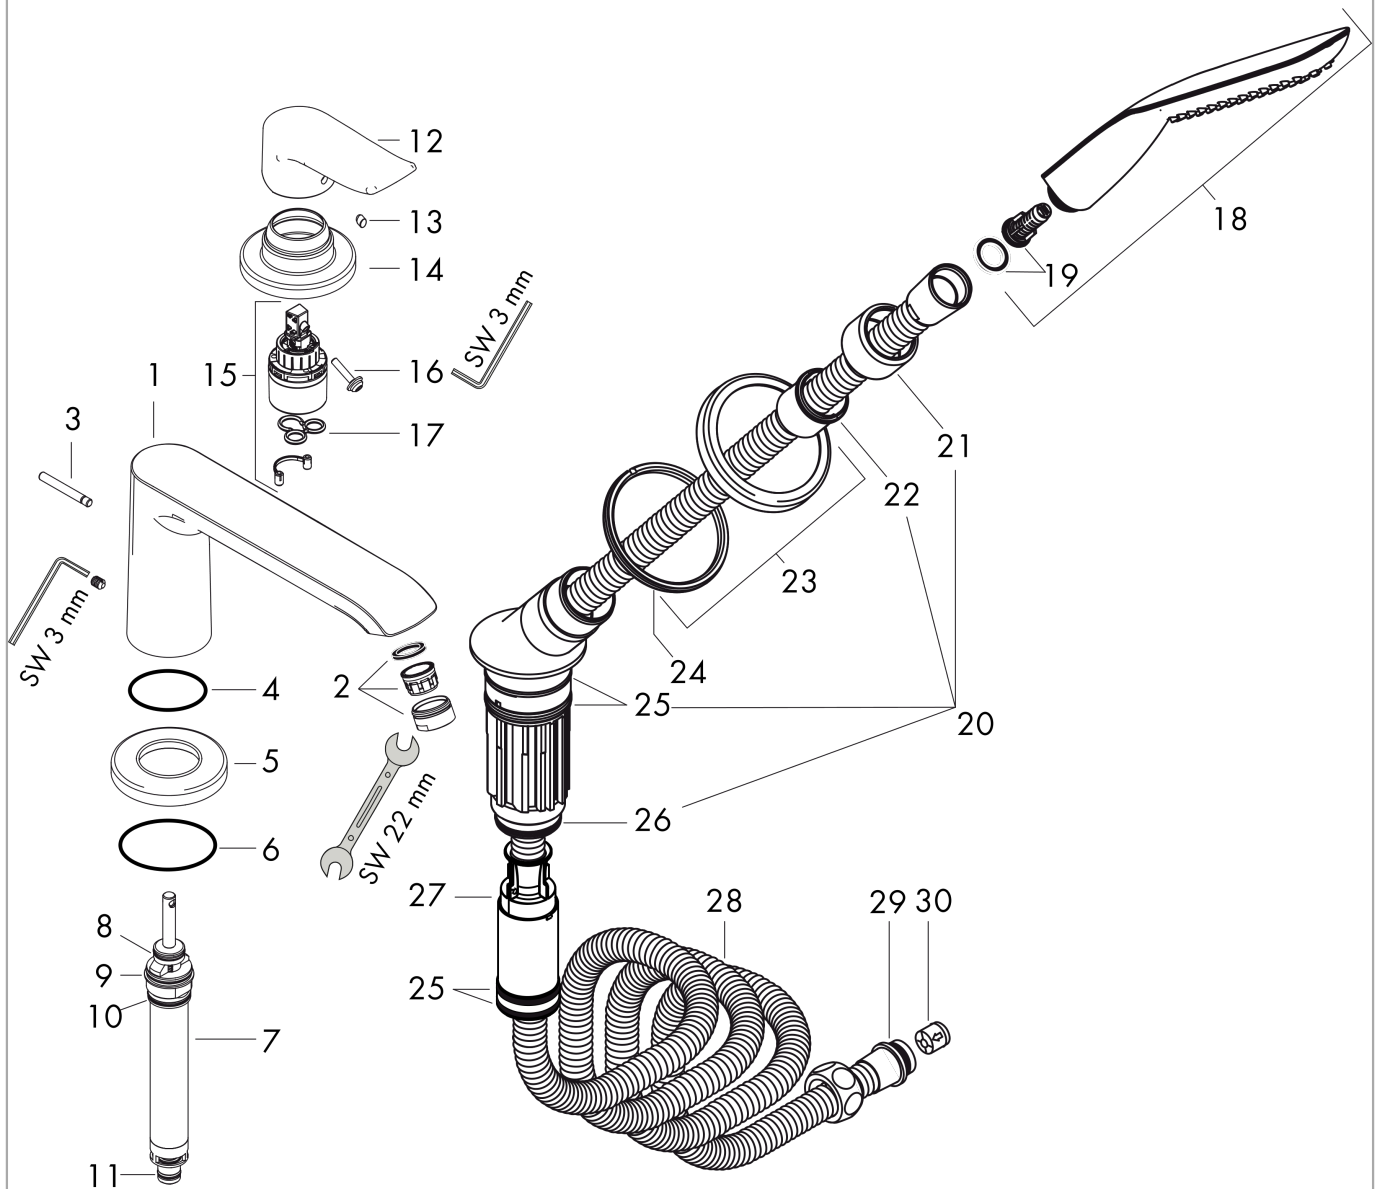

Технология**Продукт****Чертеж**

Metris

Смеситель на край ванны, на 3 отверстия, 1/2"

Поверхности : хром Артикульный номер: 31190000

График расхода воды

Metris

Смеситель на край ванны, на 3 отверстия, 1/2"

Поверхности : **хром** Артикульный номер: **31190000**

Покомпонентное изображение

Год выпуска: >09/11

Metris**Смеситель на край ванны, на 3 отверстия, 1/2"**Поверхности : **хром** Артикульный номер: **31190000****Перечень запасных частей**

Год выпуска: >09/11

Позиция	Описание	Артикульный номер	PC	PU
1	spout cpl.	95799000	-	1
2	aerator M24x1 (30 l/min)	96512000	-	1
3	diverter knob	98707000	-	1
4	O-ring 43x1,5	98148000	-	1
5	escutcheon Ø 70 mm	97779000	-	1
6	O-ring 58x3	98202000	-	1
7	selector assy	96775000	-	1
8	O-Ring 14x2,5	98189000	-	1
9	O-Ring 23x2,5	98183000	-	1
10	O-Ring 22x2	98185000	-	1
11	O-ring 9x2,5	98217000	-	1
12	handle	95519000	-	1
13	screw cover	96338000	-	1
14	escutcheon	95797000	-	1
15	cartridge, assy	92730000	-	1
16	locking screw for handle	95140000	-	1
17	seal	95008000	-	1
18	handshower	28558000	-	1
19	filter insert	97708000	-	1
20	shower holder, assy	95996000	-	1
21	nut	97584000	-	1
22	insert for shower holder	96942000	-	1
23	escutcheon for shower holder	95753000	-	1
24	nut	97149000	-	1
25	O-ring 38x2,5	98198000	-	1
26	O-Ring 28x2	98194000	-	1
27	hose brake	98656000	-	1
28	shower hose 2,00 m	94148000	-	1
29	O-ring 11x2	98127000	-	1
30	set of non return valves DW 15	94074000	-	1
a	concealed item	13437180	-	1