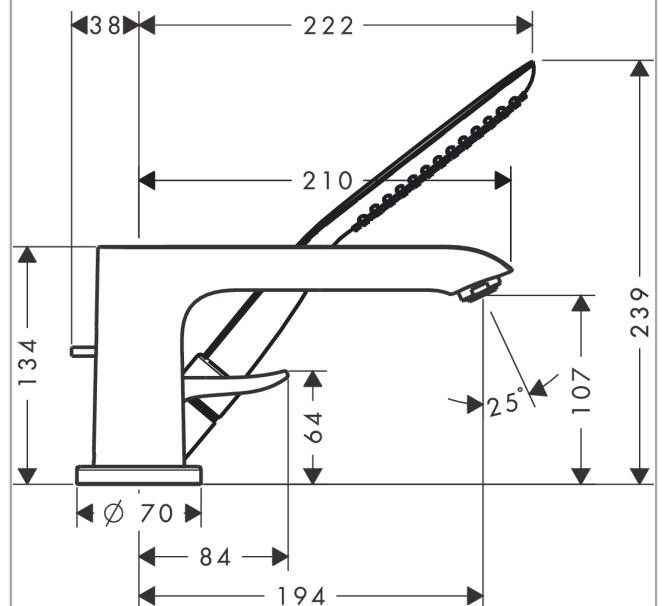

Metris**Смеситель на край ванны, на 3 отверстия, 1/2"**Поверхности : **хром** Артикульный номер: **31190000****Описание****Характеристики**

- состоит из: смеситель для ванны на 3 отверстия, для монтажа на краю ванны, ручной душ-«палочка», держатель для душа
- 2 потребителя
- выступ: 220 мм
- тип струи смесителя: обычная струя
- тип струи ручного душа: RainAir
- максимальное расстояние, на которое вытягивается ручной душ: 1,10 м
- максимальный расход воды при 3 барах: 19 л/мин
- расход воды изливом на ванны при 3 барах: 19 л/мин
- расход воды ручным душем при 3 барах: 15 л/мин
- керамический узел смешивания
- регулируемое ограничение температуры
- вид соединения: скрытая часть
- мин. рабочее давление 1 бар
- макс. рабочее давление: 10 бар

Технология**Продукт****Чертеж**

Metris

Смеситель на край ванны, на 3 отверстия, 1/2"

Поверхности : хром Артикульный номер: 31190000

График расхода воды

Metris

Смеситель на край ванны, на 3 отверстия, 1/2"

Поверхности : **хром** Артикульный номер: **31190000**

Покомпонентное изображение

Год выпуска: >09/11

Metris**Смеситель на край ванны, на 3 отверстия, 1/2"**Поверхности : **хром** Артикульный номер: **31190000****Перечень запасных частей**

Год выпуска: >09/11