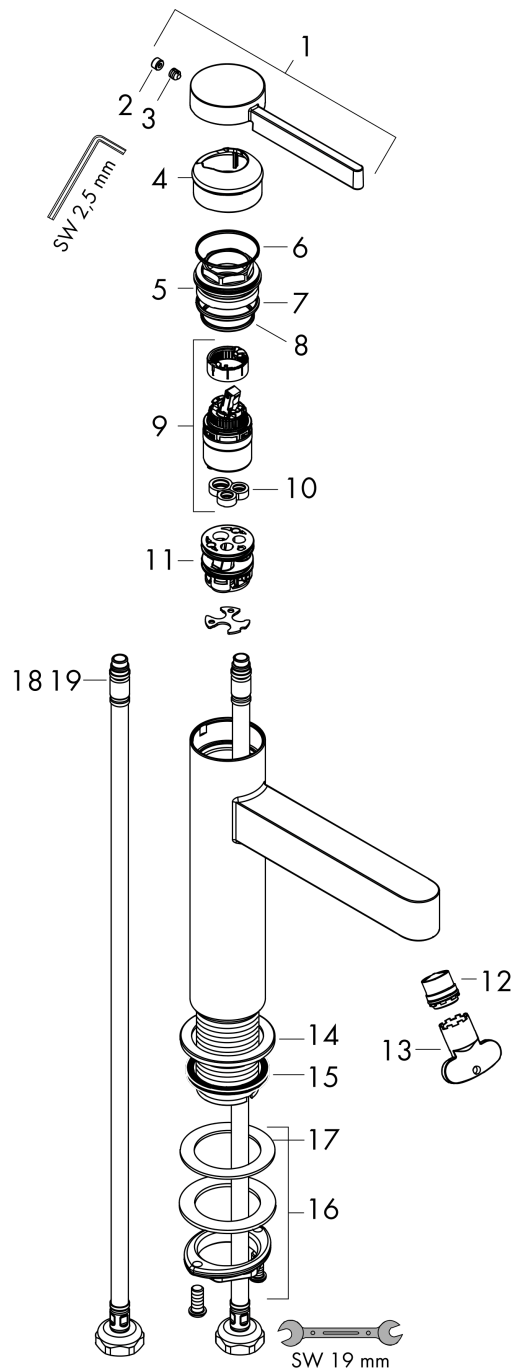

Finoris

Смеситель для раковины, однорычажный, 100 со сливным клапаном Push-Open

Поверхности : хром Артикулный номер: 76010000

Описание

Характеристики

- состоит из: однорычажный смеситель для раковины, слив/перелив
- ComfortZone 100
- выступ: 126 мм
- высота излива: 92 мм
- тип струи: ламинарная струя
- максимальный расход воды при 3 барах: 5 л/мин
- керамический узел смешивания
- регулируемое ограничение температуры
- подходит для проточных водонагревателей
- сливной клапан Push-Open G 1 ¼
- материал сливного набора: металл
- вид соединения: соединительные шланги G ¾

Смеситель для раковины, однорычажный, 100 со сливным клапаном Push-Open

Поверхности : **хром** Артикульный номер: **76010000**

Покомпонентное изображение

Год выпуска: >06/21

Finoris**Смеситель для раковины, однорычажный, 100 со сливным клапаном Push-Open**Поверхности : **хром** Артикульный номер: **76010000****Перечень запасных частей**

Год выпуска: >06/21

Позиция	Описание	Артикульный номер	PC	PU
1	handle	94266000	-	1
2	screw cover	93735460	-	1
3	hollow set screw M5x5	98446000	-	1
4	flange	93737000	-	1
5	nut	92926000	-	1
6	O-ring 30x1,5	98433000	-	1
7	O-ring 29x2	98391000	-	1
8	O-ring 25x1,5	98146000	-	1
9	cartridge, assy	93760000	-	1
10	seal	93383000	-	1
11	adapter for cartridge	98866000	-	1
12	spray former	93973000	-	1
13	special tool	98987000	-	1
14	escutcheon	94265000	-	1
15	flat seal	98749000	-	1
16	fixing set (Ø 32)	13961000	-	1
17	lever collar	97548000	-	1
18	connection hose 600 mm M8x0,75 G3/8	96556000	-	1
19	O-ring 6,6x1,6	93019000	-	1
a	push-open waste set	50100000	-	1
b	fixation extension 35 mm	13898000	-	1