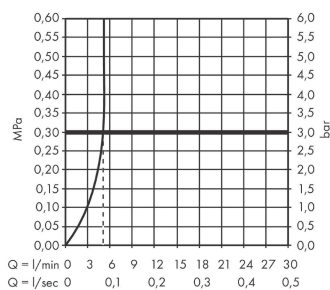

Finoris

Смеситель для раковины, однорычажный, 100 со сливным клапаном Push-Open

Поверхности : хром Артикулный номер: 76010000

Описание

Характеристики

- состоит из: однорычажный смеситель для раковины, слив/перелив
- ComfortZone 100
- выступ: 126 мм
- высота излива: 92 мм
- тип струи: ламинарная струя
- максимальный расход воды при 3 барах: 5 л/мин
- керамический узел смешивания
- регулируемое ограничение температуры
- подходит для проточных водонагревателей
- сливной клапан Push-Open G 1 ¼
- материал сливного набора: металл
- вид соединения: соединительные шланги G ¾

Технология

Награды за дизайн

reddot winner 2021

reddot winner 2021

Продукт

Чертеж

График расхода воды

Finoris