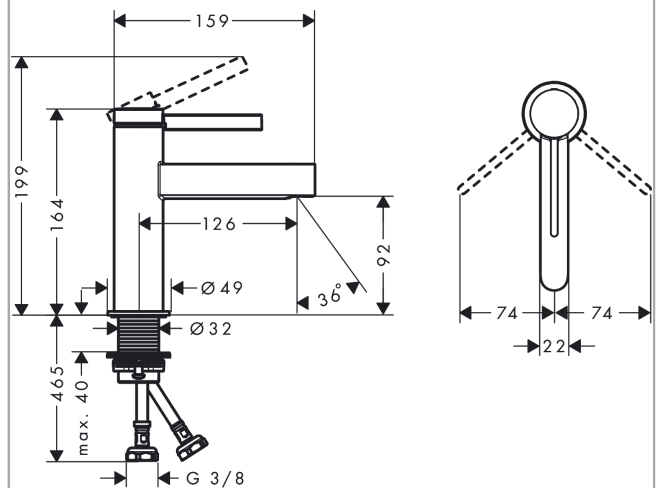

Finoris

Смеситель для раковины, однорычажный, 100 со сливным клапаном Push-Open

Поверхности : хром Артикулный номер: 76010000

Описание

Характеристики

- состоит из: однорычажный смеситель для раковины, слив/перелив
- ComfortZone 100
- выступ: 126 мм
- высота излива: 92 мм
- тип струи: ламинарная струя
- максимальный расход воды при 3 барах: 5 л/мин
- керамический узел смешивания
- регулируемое ограничение температуры
- подходит для проточных водонагревателей
- сливной клапан Push-Open G 1 ¼
- материал сливного набора: металл
- вид соединения: соединительные шланги G ¾

Технология

Награды за дизайн

reddot winner 2021

reddot winner 2021

Продукт

Чертеж

График расхода воды