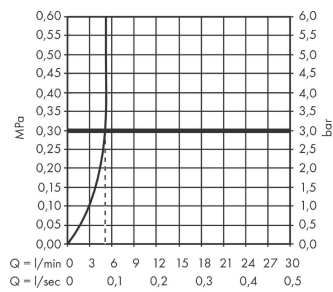

Metropol

Смеситель для раковины, однорычажный, излив 225 мм, CM

Поверхности : полир. золото Артикулный номер: 32526990

Описание

Характеристики

- состоит из: смеситель для раковины, однорычажный, скрытого монтажа, настенный, слив/перелив
- выступ: 225 мм
- тип струи: обычная струя
- максимальный расход воды при 3 барах: 5 л/мин
- керамический узел смешивания
- регулируемое ограничение температуры
- подходит для проточных водонагревателей
- незапираемый сливной набор
- материал сливного набора: металл
- вид соединения: скрытая часть
- с возможностью размещения рукоятки справа или слева

Технология

Награды за дизайн

Продукт

Чертеж

Metropol

Смеситель для раковины, однорычажный, излив 225 мм, СМ

Поверхности : **полир. золото** Артикульный номер: **32526990**

График расхода воды