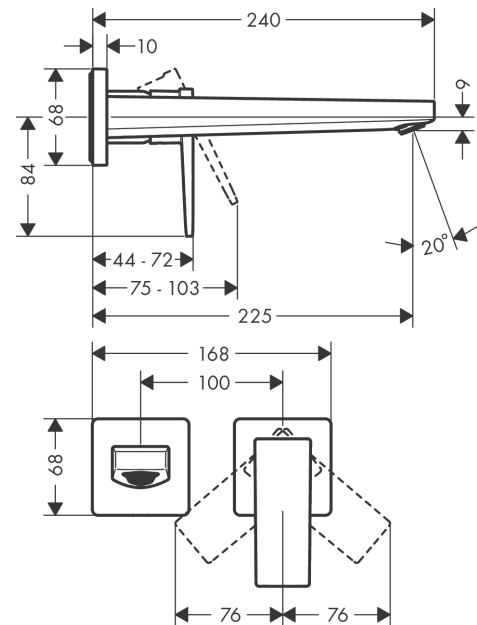

Metropol

Смеситель для раковины, однорычажный, излив 225 мм, CM

Поверхности : полир. золото Артикулный номер: 32526990

Описание

Характеристики

- состоит из: смеситель для раковины, однорычажный, скрытого монтажа, настенный, слив/перелив
- выступ: 225 мм
- тип струи: обычная струя
- максимальный расход воды при 3 барах: 5 л/мин
- керамический узел смешивания
- регулируемое ограничение температуры
- подходит для проточных водонагревателей
- незапираемый сливной набор
- материал сливного набора: металл
- вид соединения: скрытая часть
- с возможностью размещения рукоятки справа или слева

Технология

Награды за дизайн

Продукт

Чертеж

Metropol

Смеситель для раковины, однорычажный, излив 225 мм, СМ

Поверхности : **полир. золото** Артикульный номер: **32526990**

График расхода воды

Metropol

Смеситель для раковины, однорычажный, излив 225 мм, СМ

Поверхности : **полир. золото** Артикульный номер: **32526990**

Покомпонентное изображение

Год выпуска: >07/19

Metropol**Смеситель для раковины, однорычажный, излив 225 мм, СМ**Поверхности : полир. золото Артикульный номер: **32526990****Перечень запасных частей**

Год выпуска: >07/19

Позиция	Описание	Артикульный номер	PC	PU
1	handle	93163990	-	1
2	screw cover	96338000	-	1
3	sleeve	93053990	-	1
4	escutcheon for handle	93161990	-	1
5	nut	93141000	-	1
6	O-ring 26x2	98147000	-	1
7	cartridge, assy	97685000	-	1
8	locking screw for handle	95140000	-	1
9	seal	98865000	-	1
10	adapter for cartridge	95634000	-	1
11	fixing set	97971000	-	1
12	spout 225 mm	93166990	-	1
13	aerator M24x1 (5 l/min)	92996000	-	1
14	service tool	95661000	-	1
15	hollow set screw M5x6	94810000	-	1
16	O-ring 18x1,5	98231000	-	1
17	escutcheon for spout	93162990	-	1
18	connecting thread G½	95626000	-	1
19	O-ring 13x2	98128000	-	1
20	extension set 25 mm for 13622180	31971000	-	1
a	base body	13622180	-	1
b	waste	50001990	-	1
c	adapter for exchanged connections	93819000	-	1