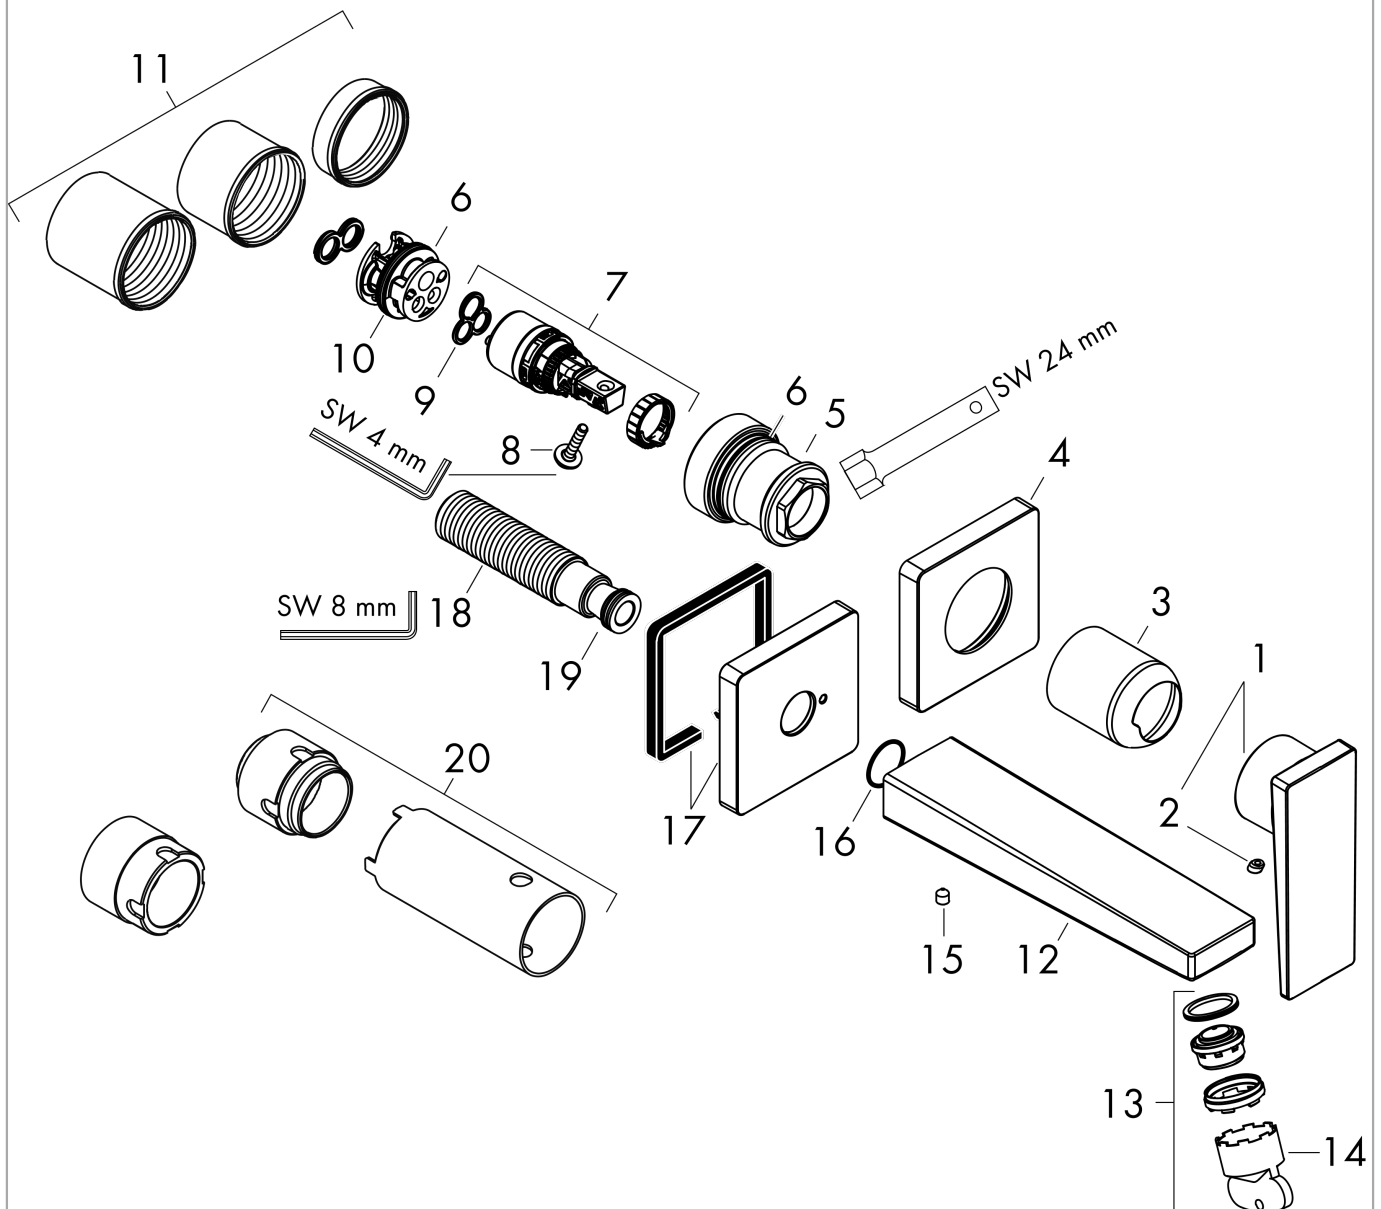

Metropol

Смеситель для раковины, однорычажный, излив 225 мм, CM

Поверхности : полир. золото Артикулный номер: 32526990

Описание

Характеристики

- состоит из: смеситель для раковины, однорычажный, скрытого монтажа, настенный, слив/перелив
- выступ: 225 мм
- тип струи: обычная струя
- максимальный расход воды при 3 барах: 5 л/мин
- керамический узел смешивания
- регулируемое ограничение температуры
- подходит для проточных водонагревателей
- незапираемый сливной набор
- материал сливного набора: металл
- вид соединения: скрытая часть
- с возможностью размещения рукоятки справа или слева

Технология

Награды за дизайн

Продукт

Чертеж

Metropol

Смеситель для раковины, однорычажный, излив 225 мм, СМ

Поверхности : **полир. золото** Артикульный номер: **32526990**

График расхода воды

Metropol

Смеситель для раковины, однорычажный, излив 225 мм, СМ

Поверхности : **полир. золото** Артикульный номер: **32526990**

Покомпонентное изображение

Год выпуска: >07/19

Metropol**Смеситель для раковины, однорычажный, излив 225 мм, СМ**Поверхности : полир. золото Артикульный номер: **32526990****Перечень запасных частей**

Год выпуска: >07/19

Позиция	Описание	Артикульный номер	PC	PU
1	handle	93163990	-	1
2	screw cover	96338000	-	1
3	sleeve	93053990	-	1
4	escutcheon for handle	93161990	-	1
5	nut	93141000	-	1
6	O-ring 26x2	98147000	-	1
7	cartridge, assy	97685000	-	1
8	locking screw for handle	95140000	-	1
9	seal	98865000	-	1
10	adapter for cartridge	95634000	-	1
11	fixing set	97971000	-	1
12	spout 225 mm	93166990	-	1
13	aerator M24x1 (5 l/min)	92996000	-	1
14	service tool	95661000	-	1
15	hollow set screw M5x6	94810000	-	1
16	O-ring 18x1,5	98231000	-	1
17	escutcheon for spout	93162990	-	1
18	connecting thread G½	95626000	-	1
19	O-ring 13x2	98128000	-	1
20	extension set 25 mm for 13622180	31971000	-	1
a	base body	13622180	-	1
b	waste	50001990	-	1
c	adapter for exchanged connections	93819000	-	1