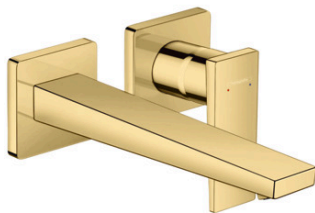

Metropol

Смеситель для раковины, однорычажный, излив 225 мм, CM

Поверхности : полир. золото Артикулный номер: 32526990

Описание

Характеристики

- состоит из: смеситель для раковины, однорычажный, скрытого монтажа, настенный, слив/перелив
- выступ: 225 мм
- тип струи: обычная струя
- максимальный расход воды при 3 барах: 5 л/мин
- керамический узел смешивания
- регулируемое ограничение температуры
- подходит для проточных водонагревателей
- незапираемый сливной набор
- материал сливного набора: металл
- вид соединения: скрытая часть
- с возможностью размещения рукоятки справа или слева

Технология

Награды за дизайн

Продукт

Чертеж

Metropol

Смеситель для раковины, однорычажный, излив 225 мм, СМ

Поверхности : **полир. золото** Артикульный номер: **32526990**

График расхода воды

Metropol

Смеситель для раковины, однорычажный, излив 225 мм, СМ

Поверхности : **полир. золото** Артикульный номер: **32526990**

Покомпонентное изображение

Год выпуска: >07/19

Metropol**Смеситель для раковины, однорычажный, излив 225 мм, СМ**Поверхности : полир. золото Артикульный номер: **32526990****Перечень запасных частей**