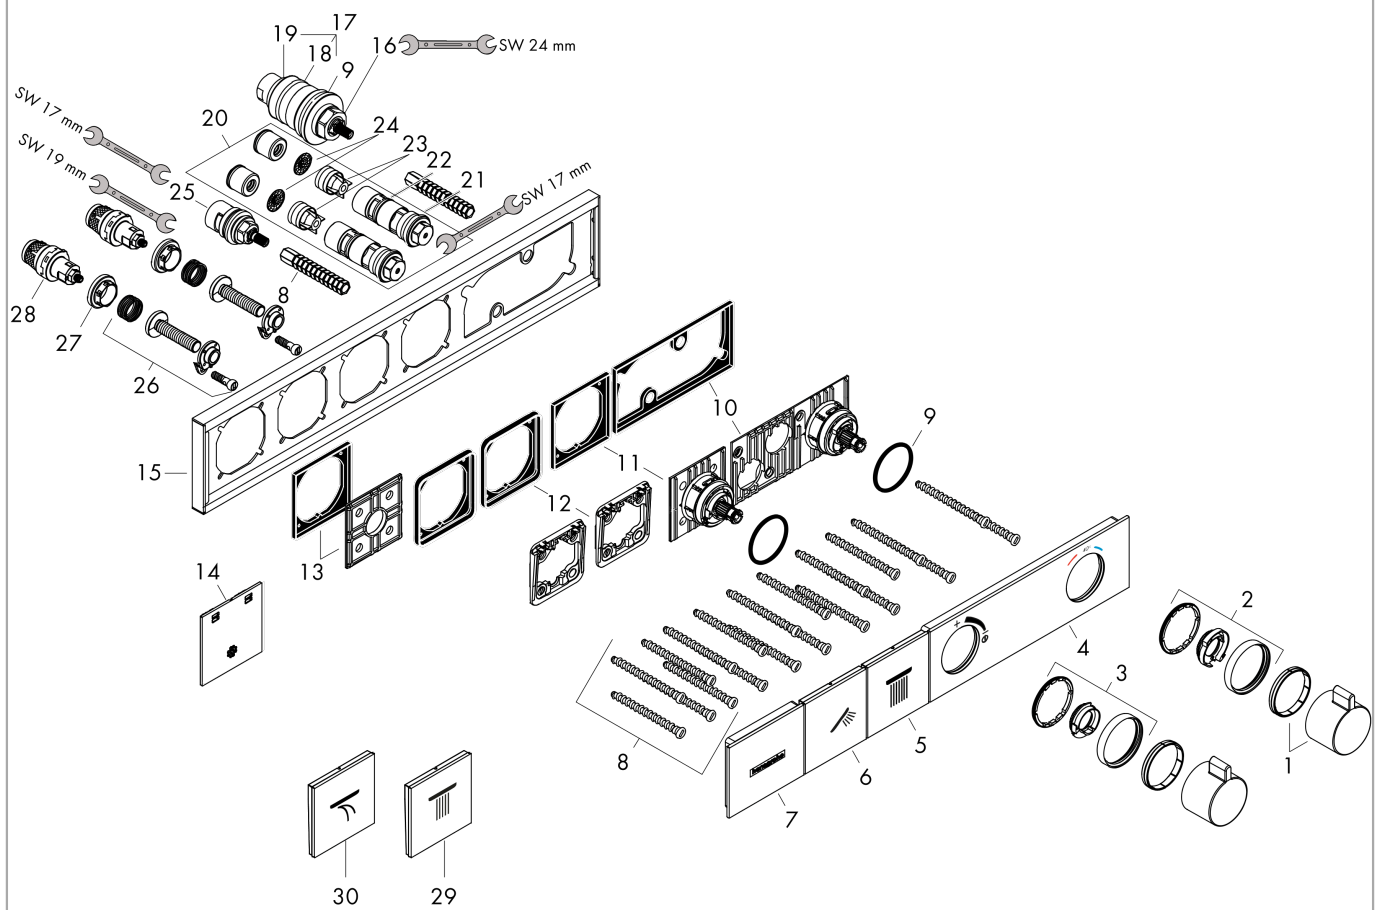

RainSelect

Термостат, скрытого монтажа, для 2 потребителей

Поверхности : **хром**   Артикульный номер: **15380000**

Покомпонентное изображение

Год выпуска: **>07/19**

RainSelect

Термостат, скрытого монтажа, для 2 потребителей

Поверхности : **хром** Артикульный номер: **15380000**

Перечень запасных частей

Год выпуска: >07/19

Позиция	Описание	Артикульный номер	PC	PU
1	handle for thermostat	92215000	-	1
2	safety set	93112000	-	1
3	safety set	93113000	-	1
4	cover	93105000	-	1
5	symbol head shower Rain large	93107000	-	1
6	symbol handshower	93106000	-	1
7	cover	93501000	-	1
8	mounting kit	93102000	-	1
9	O-ring 38x2,5	98198000	-	1
10	adapter for handle	93109000	-	1
11	adapter for handle	93315000	-	1
12	support element	93111000	-	1
13	support element	93314000	-	1
14	fit-up aid	93417000	-	1
15	escutcheon	93104000	-	1
16	thermostat cartridge	96633000	-	1
17	sealing set	96636000	-	1
18	O-ring 34x2	98383000	-	1
19	O-ring 26x2	98147000	-	1
20	service unit	93406000	-	1
21	O-ring 20x2	98165000	-	1
22	O-ring 20x1,5	98197000	-	1
23	non return valve	96655000	-	1
24	filter	97367000	-	1
25	shut off unit	98536000	-	1
26	Select-adapter	93103000	-	1
27	nut	98368000	-	1
28	shut off unit	95758000	-	1
29	symbol head shower	93499000	-	1
30	symbol Flood jet	93305000	-	1
a	concealed item	15310180	-	1
b	Grease	90920000	-	1