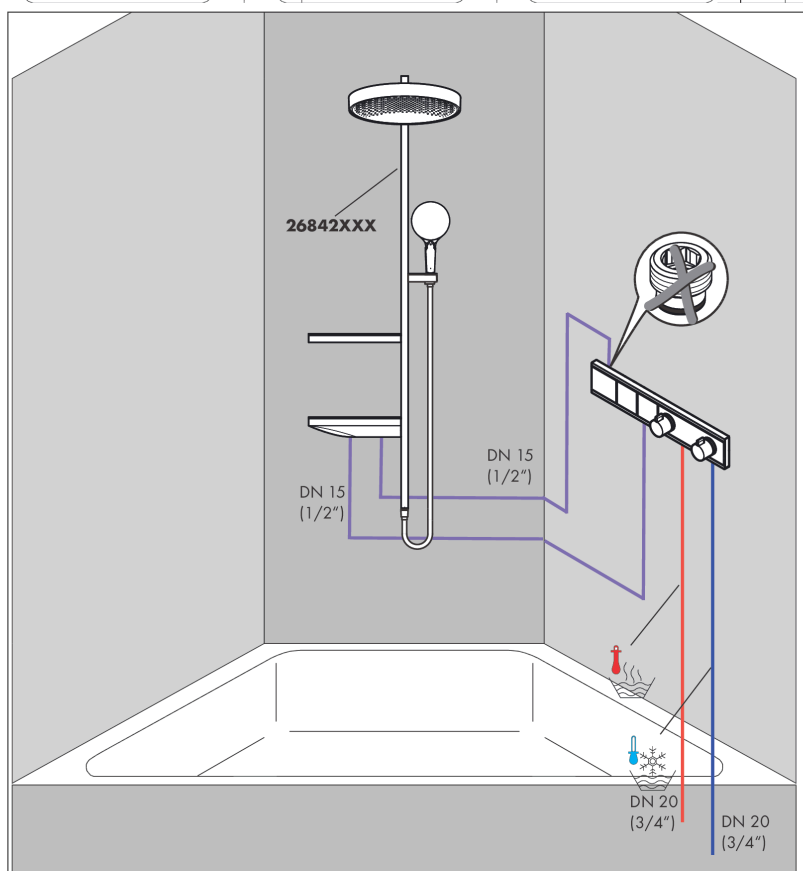

RainSelect

Термостат, скрытого монтажа, для 2 потребителей

Поверхности : **хром** Артикульный номер: **15380000**

Пример монтажа

RainSelect
1531018X / 15380XXX