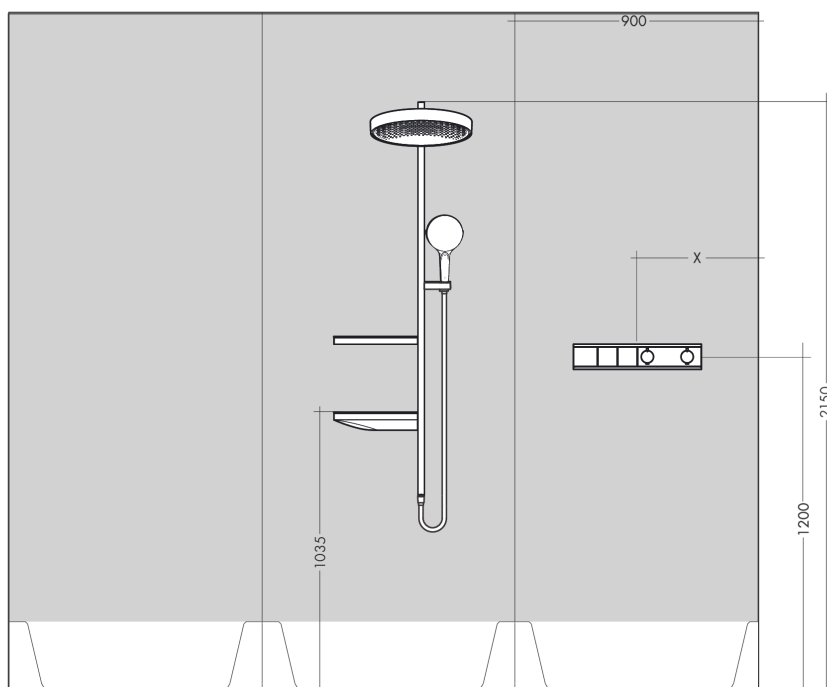

RainSelect**Термостат, скрытого монтажа, для 2 потребителей**Поверхности : **хром** Артикульный номер: **15380000**

15380000

Описание**Характеристики**

- 2 потребителя
- в зависимости от расхода и ситуации при установке, снижение расхода примерно на 50%, встроенная функция отключения
- кнопка Select включения / выключения для 2 потребителей
- возможно одновременное включение нескольких потребителей
- максимальный расход воды при 3 барах: 19,6 л/мин
- картридж термостата, клапан Select
- предохранительный ограничитель при 40°C
- регулируемое ограничение температуры
- клапан обратного тока воды
- вид соединения: скрытая часть
- мин. рабочее давление: 1 бар
- макс. рабочее давление: 10 бар
- Термостат поставляется с кнопками ручной душ, верхний душ

Технология**Награды за дизайн****Продукт****Чертеж**

RainSelect

Термостат, скрытого монтажа, для 2 потребителей

Поверхности : хром Артикулный номер: 15380000

График расхода воды

RainSelect

Термостат, скрытого монтажа, для 2 потребителей

Поверхности : **хром** Артикульный номер: **15380000**

Пример монтажа

RainSelect
1531018X / 15380XXX

RainSelect

Термостат, скрытого монтажа, для 2 потребителей

Поверхности : **хром** Артикульный номер: **15380000**