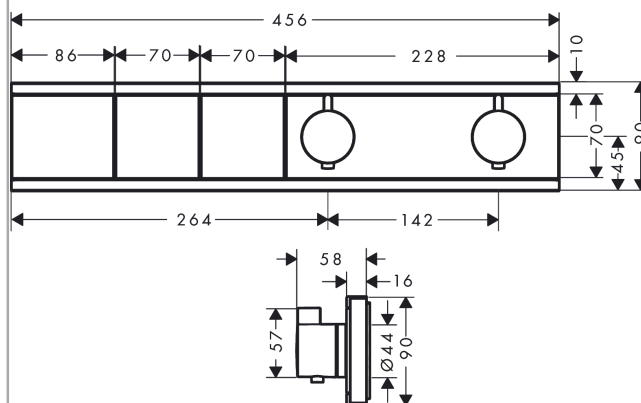

RainSelect**Термостат, скрытого монтажа, для 2 потребителей**Поверхности : **хром** Артикульный номер: **15380000**

15380000

Описание**Характеристики**

- 2 потребителя
- в зависимости от расхода и ситуации при установке, снижение расхода примерно на 50%, встроенная функция отключения
- кнопка Select включения / выключения для 2 потребителей
- возможно одновременное включение нескольких потребителей
- максимальный расход воды при 3 барах: 19,6 л/мин
- картридж термостата, клапан Select
- предохранительный ограничитель при 40°C
- регулируемое ограничение температуры
- клапан обратного тока воды
- вид соединения: скрытая часть
- мин. рабочее давление: 1 бар
- макс. рабочее давление: 10 бар
- Термостат поставляется с кнопками ручной душ, верхний душ

Технология**Награды за дизайн****Продукт****Чертеж**

RainSelect

Термостат, скрытого монтажа, для 2 потребителей

Поверхности : хром Артикулный номер: 15380000

График расхода воды

RainSelect

Термостат, скрытого монтажа, для 2 потребителей

Позиция	Описание	Артикульный номер	PC	PU
1	handle for thermostat	92215000	-	1
2	safety set	93112000	-	1
3	safety set	93113000	-	1
4	cover	93105000	-	1
5	symbol head shower Rain large	93107000	-	1
6	symbol handshower	93106000	-	1
7	cover	93501000	-	1
8	mounting kit	93102000	-	1
9	O-ring 38x2,5	98198000	-	1
10	adapter for handle	93109000	-	1
11	adapter for handle	93315000	-	1
12	support element	93111000	-	1
13	support element	93314000	-	1
14	fit-up aid	93417000	-	1
15	escutcheon	93104000	-	1
16	thermostat cartridge	96633000	-	1
17	sealing set	96636000	-	1
18	O-ring 34x2	98383000	-	1
19	O-ring 26x2	98147000	-	1
20	service unit	93406000	-	1
21	O-ring 20x2	98165000	-	1
22	O-ring 20x1,5	98197000	-	1
23	non return valve	96655000	-	1
24	filter	97367000	-	1
25	shut off unit	98536000	-	1
26	Select-adapter	93103000	-	1
27	nut	98368000	-	1
28	shut off unit	95758000	-	1
29	symbol head shower	93499000	-	1
30	symbol Flood jet	93305000	-	1
a	concealed item	15310180	-	1
b	Grease	90920000	-	1