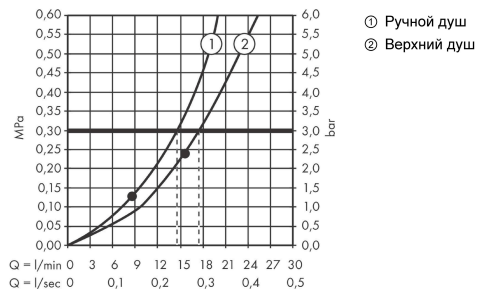

Технология**Награды за дизайн****Продукт****Чертеж**

RainSelect

Термостат, скрытого монтажа, для 2 потребителей

Поверхности : хром Артикулный номер: 15380000

График расхода воды

RainSelect

Термостат, скрытого монтажа, для 2 потребителей